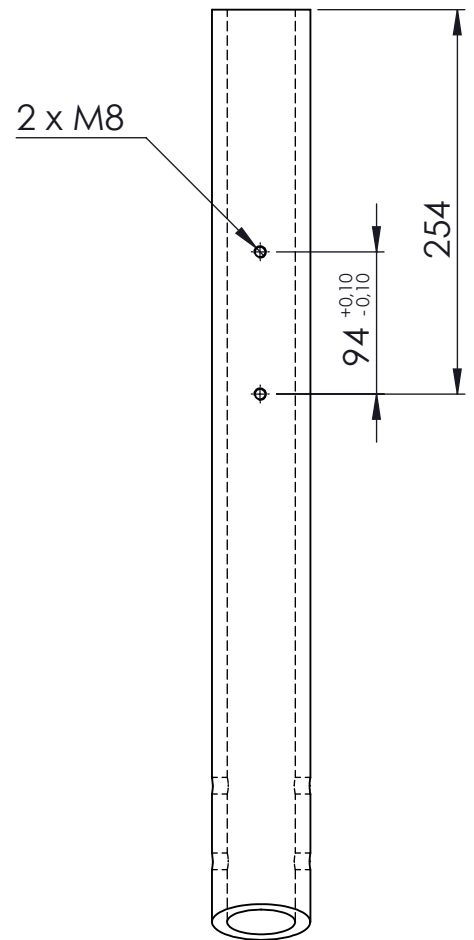

Data	Nom		 UdG	Escola politècnica Superior	
Dibuixat	Set14	Ferran	Ortiz			
Compro.		Fernando	Julián			
Escala	BARRA 1				Nº plànol	200.001
1/5					Substitueix a:	
					Especialitat	E.I.