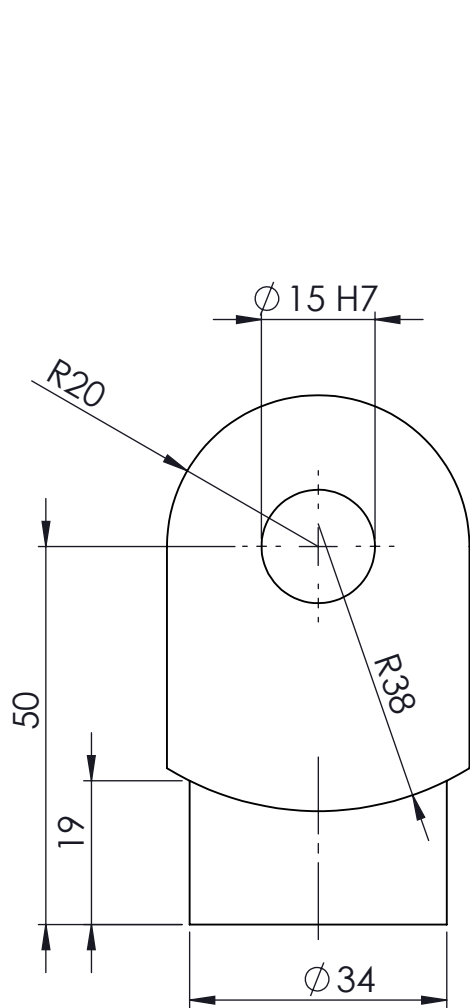

Data	Nom		 UdG	Escola politècnica Superior
Dibuixat	Set14	Ferran	Ortiz		
Compro.		Fernando	Julián		
Escala 1/1	FORQUILLA				Nº plànol 400.003
					Substitueix a:
					Especialitat E.I.