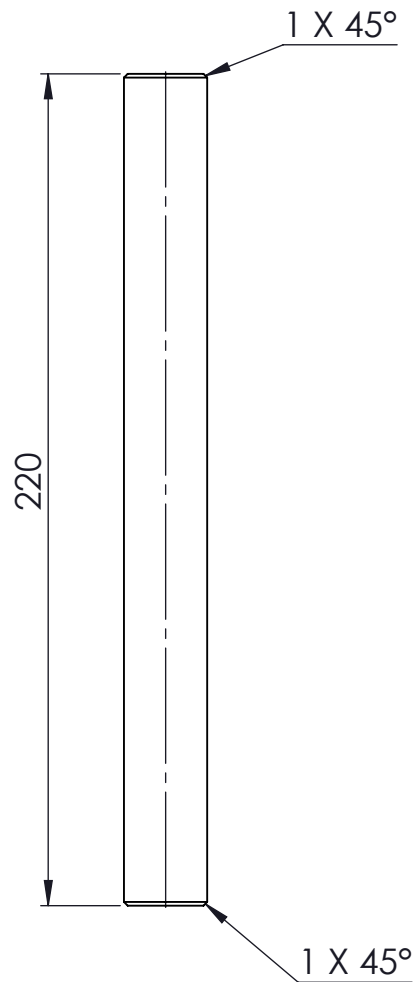

Data	Nom		 UdG	Escola politècnica Superior
Dibuixat	Set14	Ferran			
Compro.		Fernando Julián			
Escala 1/2	EIX MANILLAR			Nº plànol 400.002	
				Substitueix a:	
				Especialitat E.I.