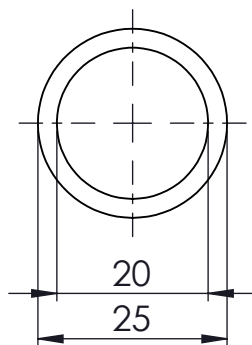

Data	Nom		 UdG	Escola politècnica Superior
Dibuixat	Set14	Ferran	Ortiz		
Compro.		Fernando	Julián		
Escala	MANGUITO				Nº plànol 400.009
1/1					Substitueix a:
					Especialitat E.I.