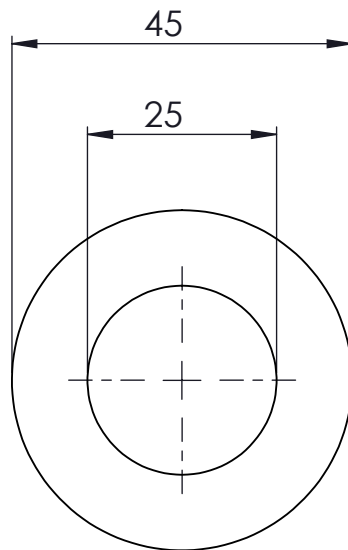

Data	Nom		 UdG	Escola politècnica Superior
Dibuixat	Set14	Ferran	Ortiz		
Compro.		Fernando	Julián		
Escala 1/1	TAP MANILLAR				Nº plànol 400.011
					Substitueix a:
					Especialitat E.I.