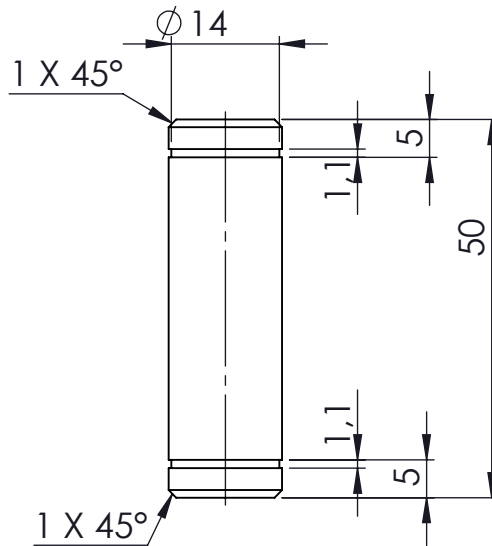

Data	Nom		 UdG	Escola politècnica Superior
Dibuixat	Set14	Ferran Ortiz			
Compro.		Fernando Julián			
Escala 1/1	PASSADOR FORQUILLA			Nº plànol 400.004	Substitueix a:
					Especialitat E.I.