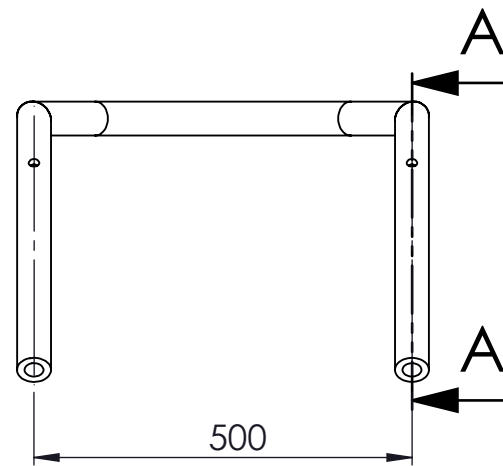

Data	Nom		 Escola politècnica Superior
Dibuixat	Set14	Ferran Ortiz		
Compro.		Fernando Julián		
Escala	MANILLAR			Nº plànol 300.001
1/10				Substitueix a:
				Especialitat E.I.