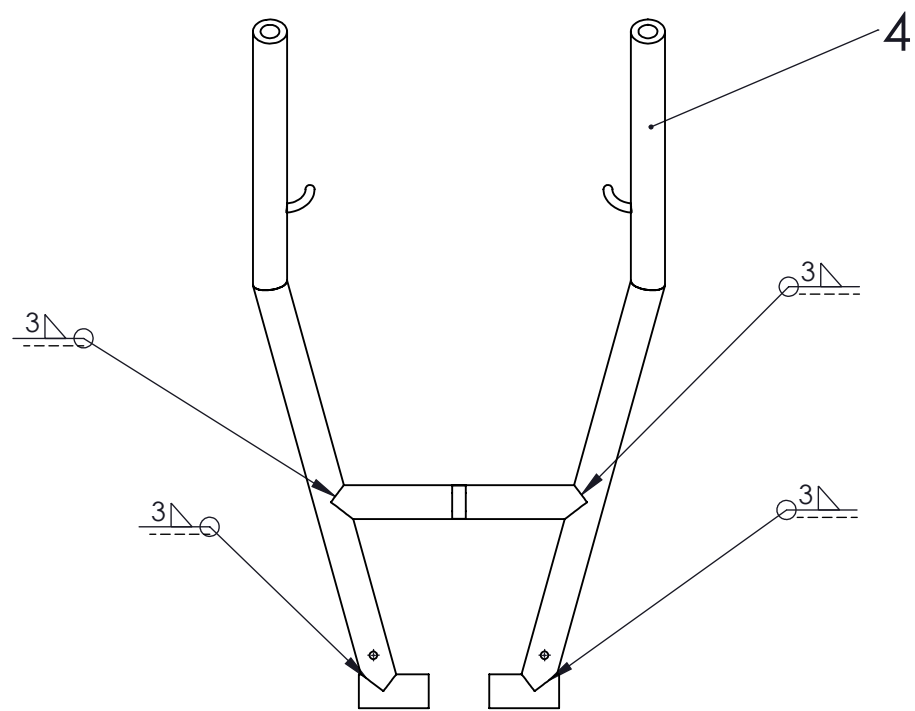

DETALLE A
ESCALA 1:5