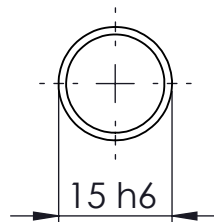

Data	Nom		 UdG	Escola politècnica Superior
Dibuixat	Set14	Ferran Ortiz			
Compro.		Fernando Julián			
Escala 1/1	PASSADOR FORQUILLA			Nº plànol 400.004	Substitueix a:
					Especialitat E.I.