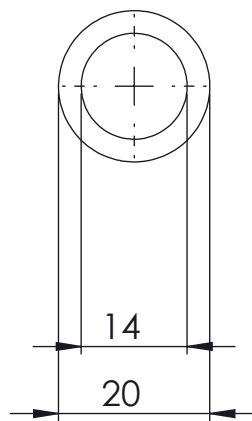

Data	Nom		 UdG	Escola politècnica Superior
Dibuixat	Set14	Ferran	Ortiz		
Compro.		Fernando	Julián		
Escala 1/1	AGAFAMANS				Nº plànol 300.002
					Substitueix a:
					Especialitat E.I.