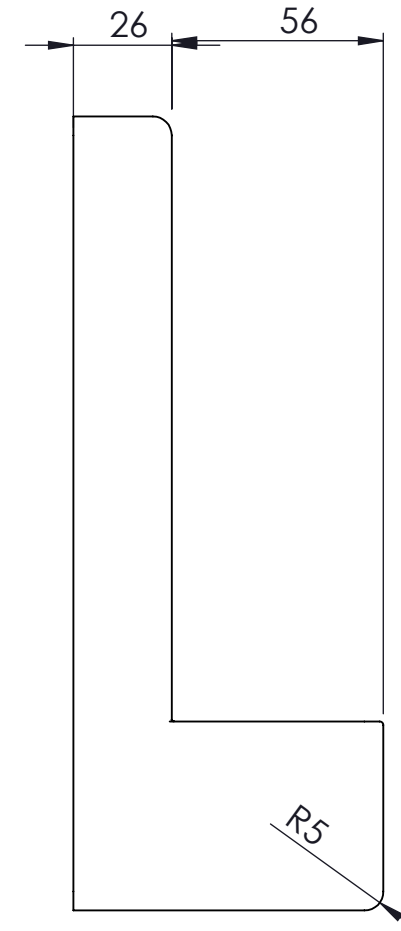

TALL B-B
ESCALA 1 : 2

	Data	Nom		 Escola politècnica Superior
Dibuixat	Set14	Ferran Ortiz		
Compro.		Fernando Julián		
Escala	SUPORT BATERIA			Nº plànol 400.005
1/2				Substitueix a:
			Especialitat	E.I.