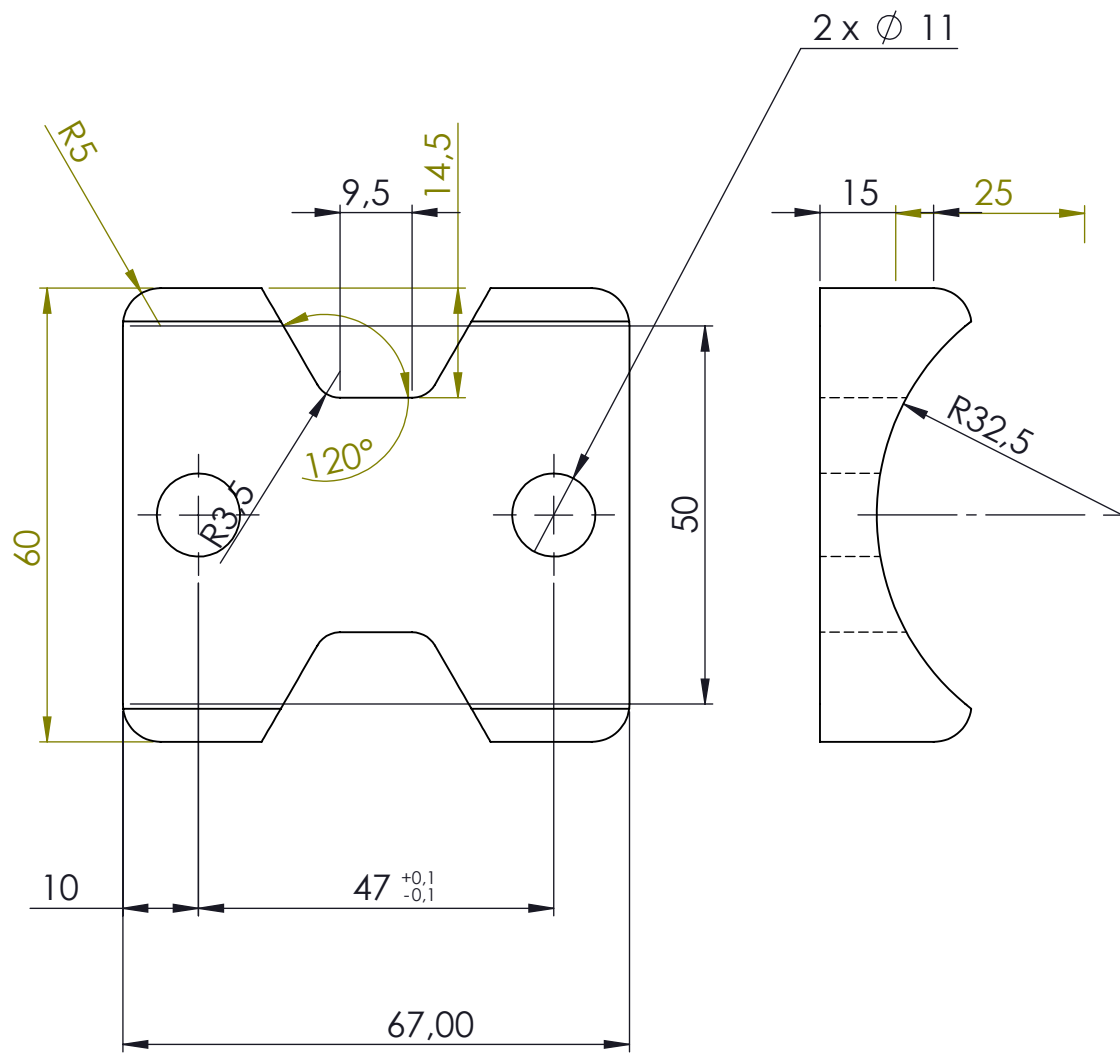

Data	Nom		 UdG	Escola politècnica Superior
Dibuixat	Set14	Ferran Ortiz			
Compro.		Fernando Julián			
Escala 1/1	PLATINA RODA FIXA			N° plànol 400.006	Substitueix a:
					Especialitat E.I.