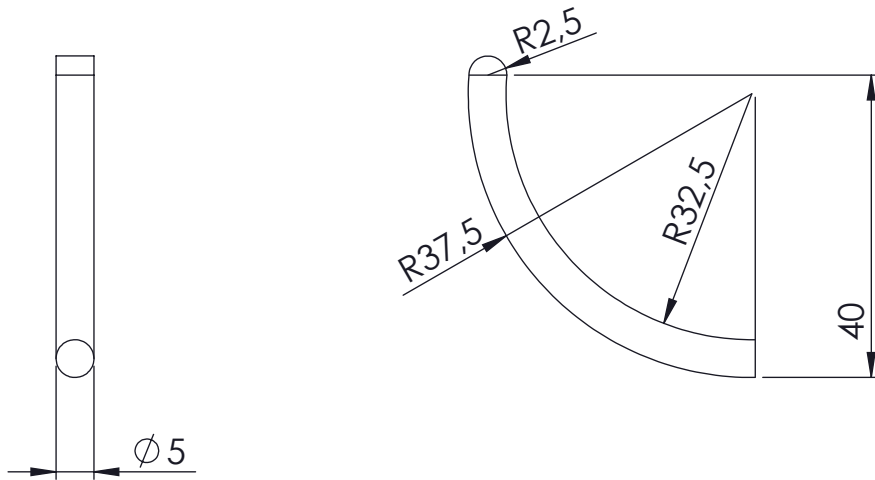

Data	Nom		 UdG	Escola politècnica Superior
Dibuixat	Set14	Ferran	Ortiz		
Compro.		Fernando	Julián		
Escala 1/1	GANXO				N° plànol 300.003
					Substitueix a:
					Especialitat E.I.