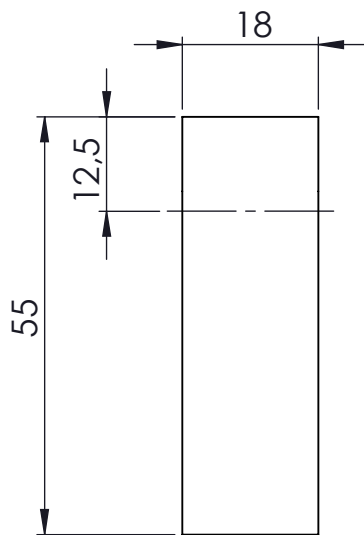

Data	Nom		 UdG	Escola politècnica Superior
Dibuixat	Set14	Ferran Ortiz			
Compro.		Fernando Julián			
Escala 1/1	UNIÓ BARRA 1-MANILLAR			Nº plànol 300.002	Substitueix a:
				Especialitat E.I.