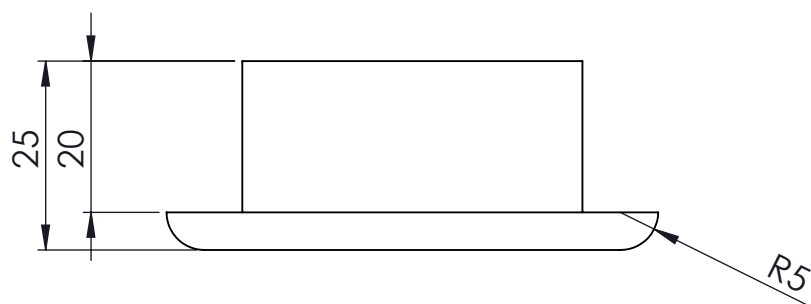

Data	Nom		 UdG	Escola politècnica Superior
Dibuixat	Set14	Ferran	Ortiz		
Compro.		Fernando	Julián		
Escala 1/1	TAP BASE				Nº plànol 400.010
					Substitueix a:
					Especialitat E.I.