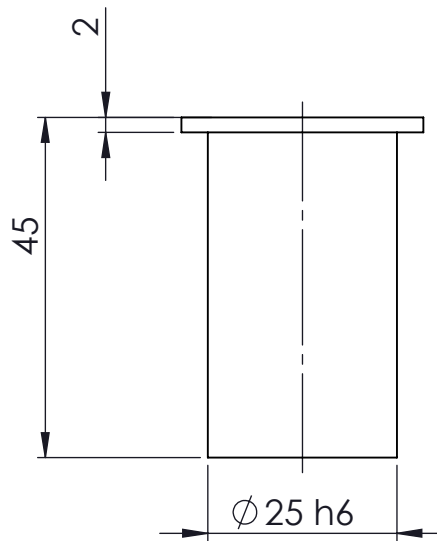

Data	Nom		 UdG	Escola politècnica Superior
Dibuixat	Set14	Ferran	Ortiz		
Compro.		Fernando	Julián		
Escala 1/1	DOLLA				N° plànol 400.001
					Substitueix a:
					Especialitat E.I.