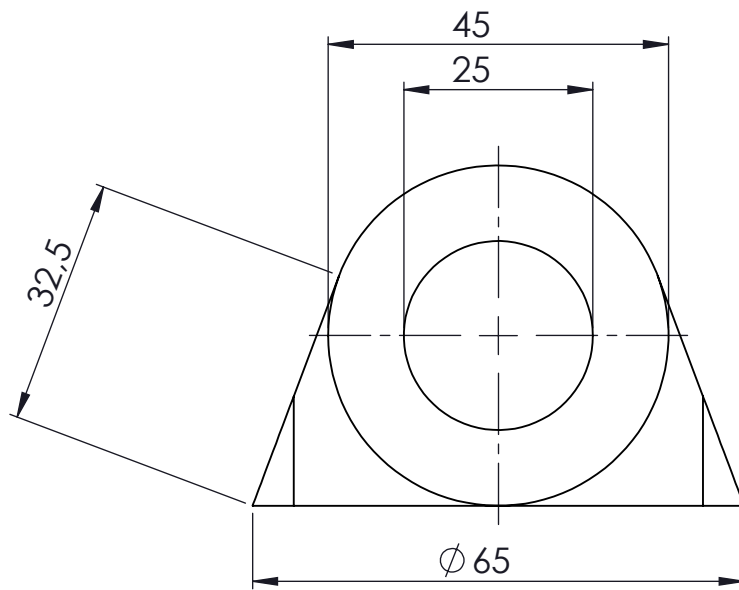

Data	Nom		 UdG	Escola politècnica Superior
Dibuixat	Set14	Ferran Ortiz			
Compro.		Fernando Julián			
Escala	PEÇA SUPERIOR BARRA 1				Nº plànol 200.003
1/1					Substitueix a:
					Especialitat E.I.