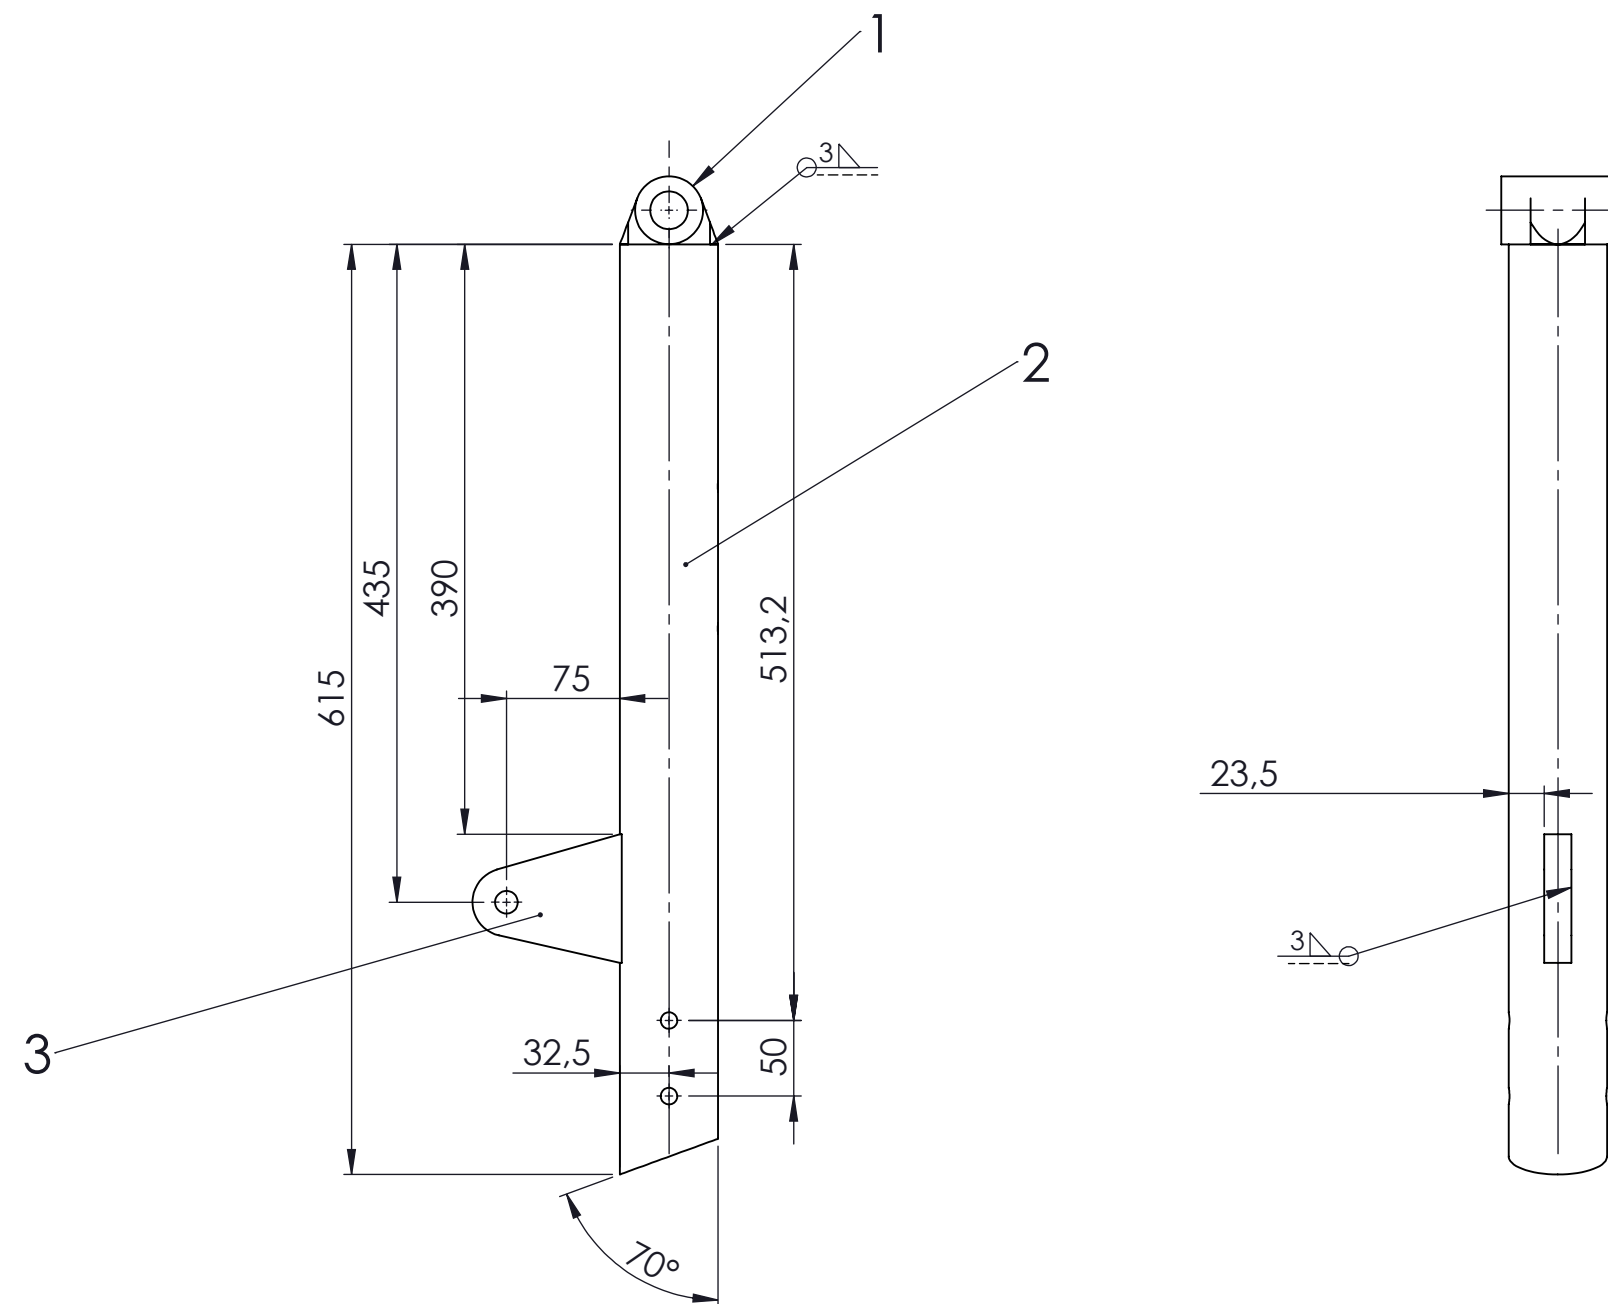

1	Unió barra1-manillar	1	200.003	
2	Barra 1	1	200.001	
3	Unió barra1-forquilla	1	200.002	
MARCA	DENOMINACIÓ I OBSERVACIONS	Nº PECES	Nº PLÀNOL	MATERIAL

	Data	Nom		Escola politècnica Superior
Dibuixat	Set14	Ferran Ortiz		
Compro.		Fernando Julián		
Escala	CONJUNT BARRA1			Nº plànol 200.000
1/5				Substitueix a:
				Especialitat E.I.