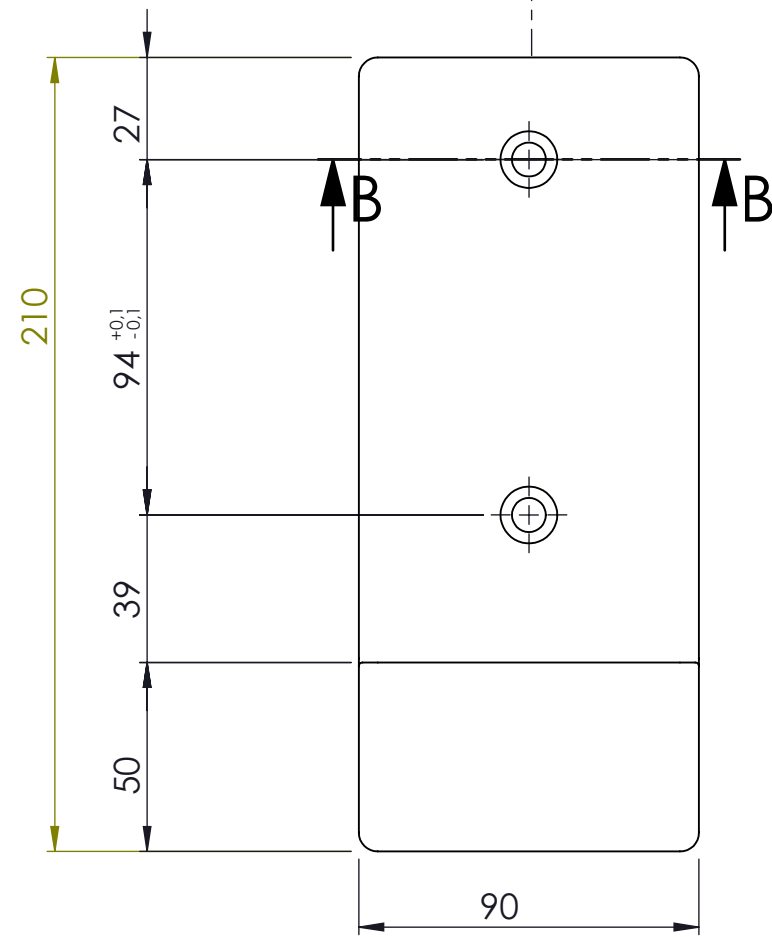

TALL B-B
ESCALA 1 : 2

	Data	Nom		 Escola politècnica Superior
Dibuixat	Set14	Ferran Ortiz		
Compro.		Fernando Julián		
Escala	SUPORT BATERIA			Nº plànol 400.005
1/2				Substitueix a:
			Especialitat	E.I.