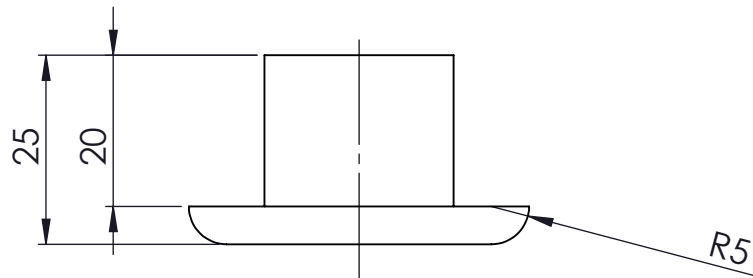

Data	Nom		 UdG	Escola politècnica Superior
Dibuixat	Set14	Ferran	Ortiz		
Compro.		Fernando	Julián		
Escala 1/1	TAP MANILLAR				Nº plànol 400.011
					Substitueix a:
					Especialitat E.I.