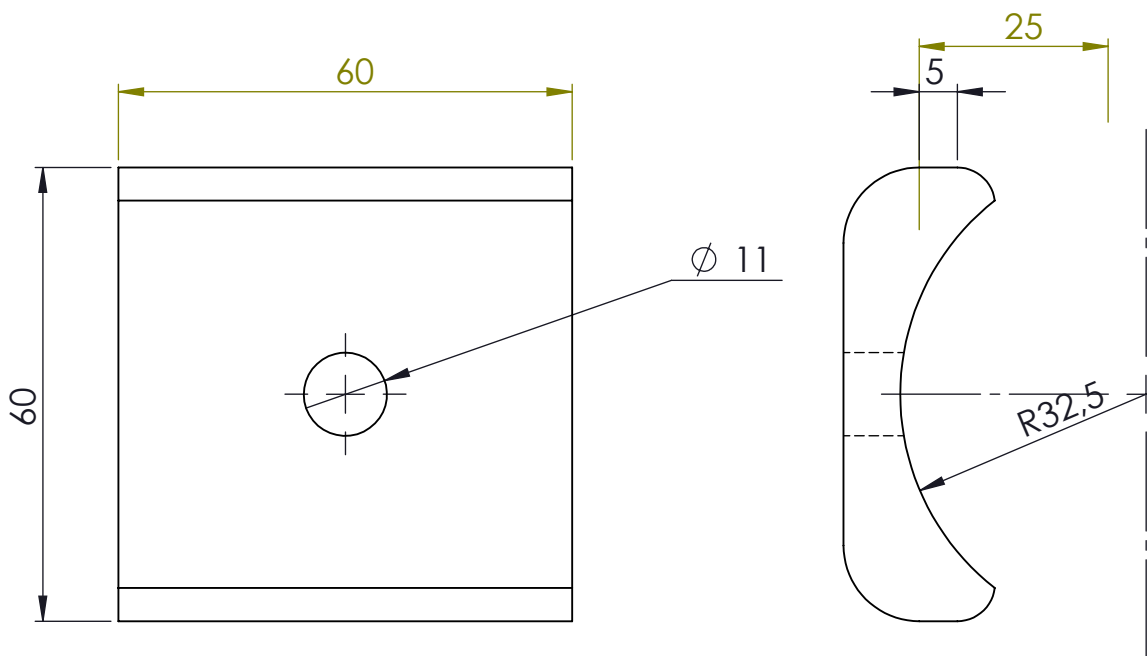

Data	Nom		 UdG	Escola politècnica Superior
Dibuixat	Set14	Ferran	Ortiz		
Compro.		Fernando	Julián		
Escala 1/1	PLATINA RODA MÒBIL				Nº plànol 400.007
					Substitueix a:
					Especialitat E.I.