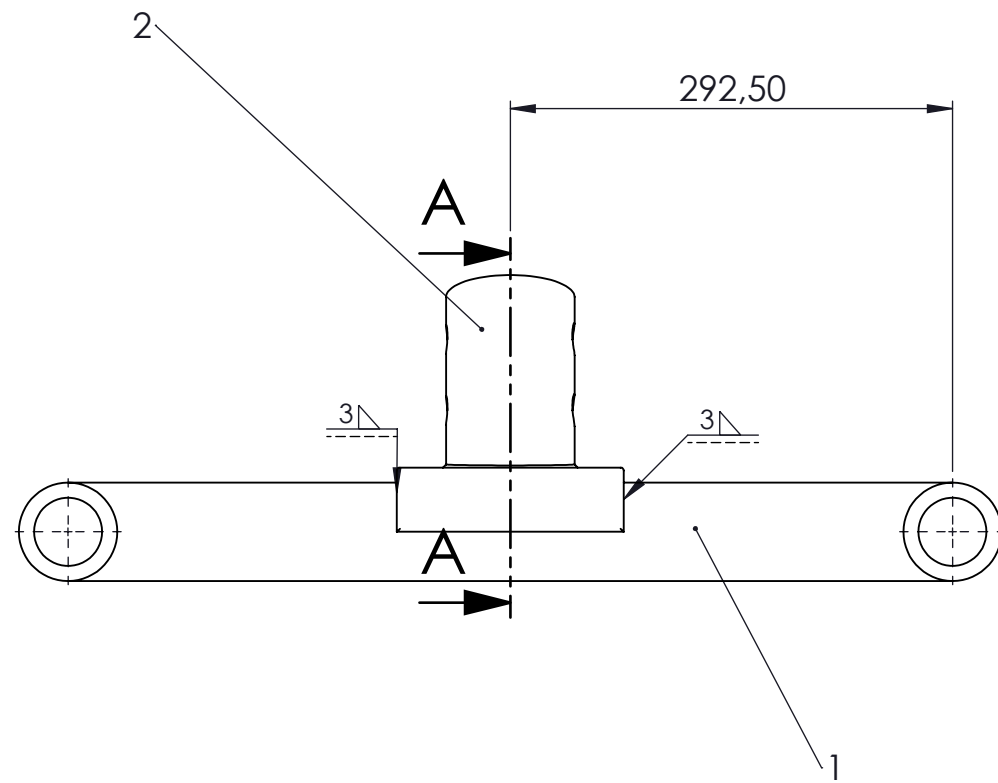

TALL A-A
ESCALA 1:5

1	Base	1	100.001	
2	Unió base-barra 1	1	100.002	
MARCA	DENOMINACIÓ I OBSERVACIONS	Nº PECES	Nº PLÀNOL	MATERIAL
	Data	Nom	 Escola politècnica Superior	
Dibuixat	Set14	Ferran Ortiz		
Compro.		Fernando Julián		
Escala	CONJUNT BASE		Nº plànol 100.000	
1/5			Substitueix a:	
			Especialitat E.I.	

3