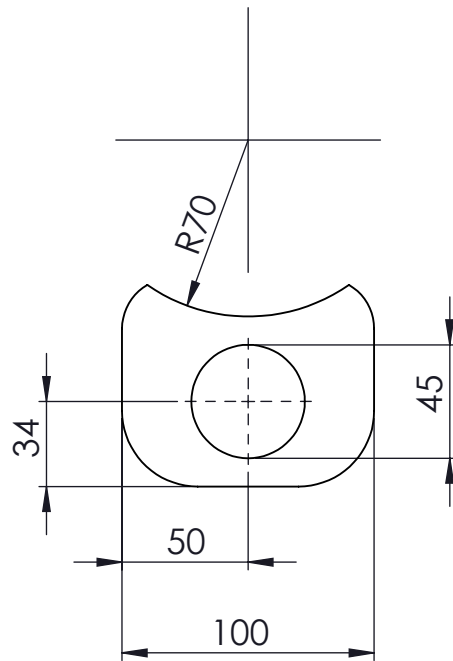

Data	Nom		 UdG	Escola politècnica Superior
Dibuixat	Set14	Ferran Ortiz			
Compro.		Fernando Julián			
Escala 1/3	RECOLZABRAÇOS			Nº plànol 400.008	
				Substitueix a:	
				Especialitat E.I.