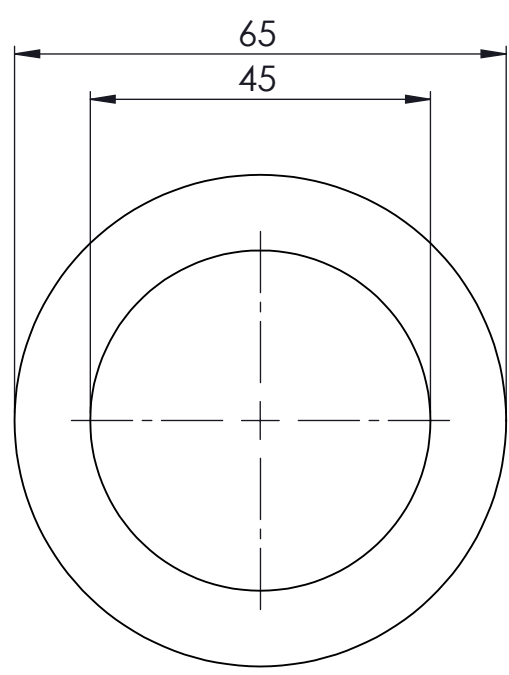

Data	Nom		 UdG	Escola politècnica Superior
Dibuixat	Set14	Ferran	Ortiz		
Compro.		Fernando	Julián		
Escala 1/1	TAP BASE				Nº plànol 400.010
					Substitueix a:
					Especialitat E.I.