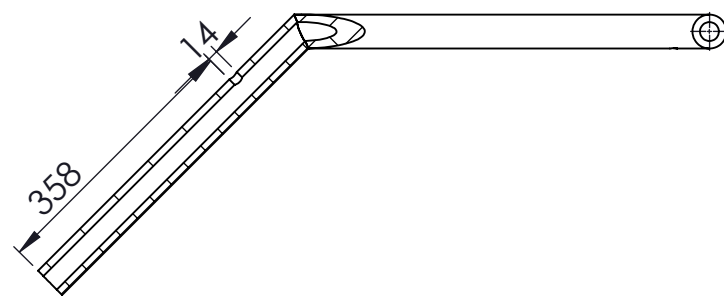

TALL A-A
ESCALA 1 : 10