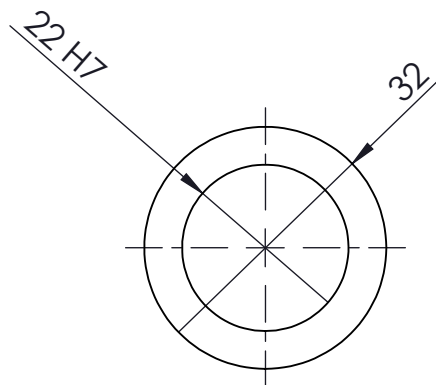

Data	Nom		 UdG	Escola politècnica Superior
Dibuixat	Set14	Ferran	Ortiz		
Compro.		Fernando	Julián		
Escala 1/1	DOLLA				N° plànol 400.001
					Substitueix a:
					Especialitat E.I.