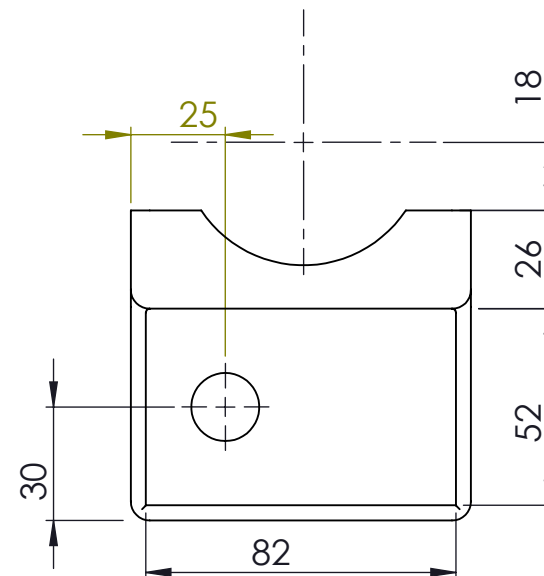

TALL B-B
ESCALA 1 : 2

	Data	Nom		 Escola politècnica Superior
Dibuixat	Set14	Ferran Ortiz		
Compro.		Fernando Julián		
Escala	SUPORT BATERIA			Nº plànol 400.005
1/2				Substitueix a:
			Especialitat	E.I.