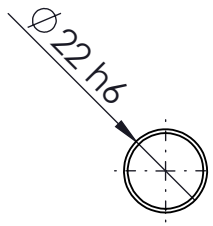

Data	Nom		 UdG	Escola politècnica Superior
Dibuixat	Set14	Ferran			
Compro.		Fernando Julián			
Escala 1/2	EIX MANILLAR			Nº plànol 400.002	
				Substitueix a:	
				Especialitat E.I.