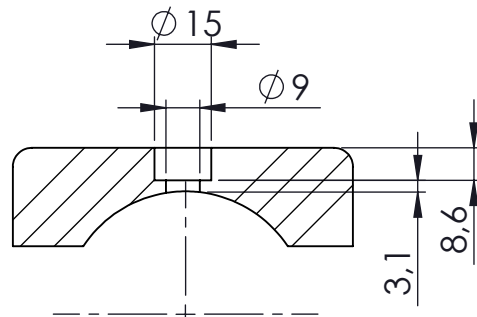

TALL B-B
ESCALA 1 : 2

	Data	Nom		 Escola politècnica Superior
Dibuixat	Set14	Ferran Ortiz		
Compro.		Fernando Julián		
Escala	SUPORT BATERIA			Nº plànol 400.005
1/2				Substitueix a:
			Especialitat	E.I.