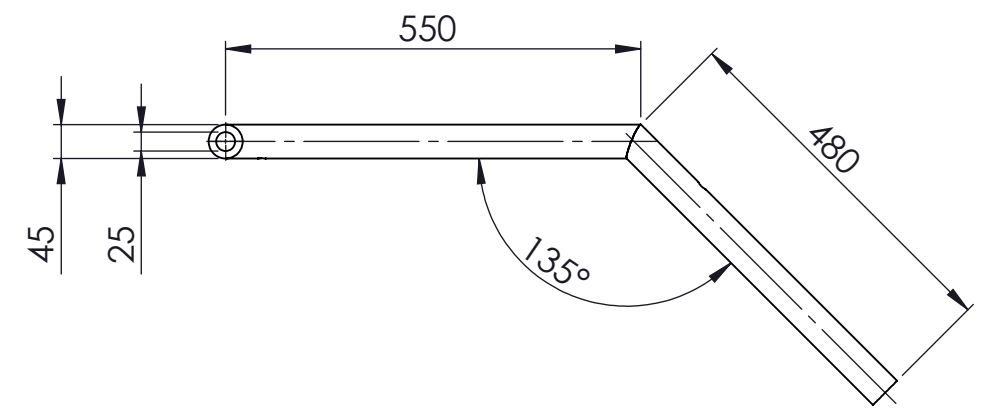

Data	Nom		 Escola politècnica Superior
Dibuixat	Set14	Ferran Ortiz		
Compro.		Fernando Julián		
Escala	MANILLAR			Nº plànol 300.001
1/10				Substitueix a:
				Especialitat E.I.