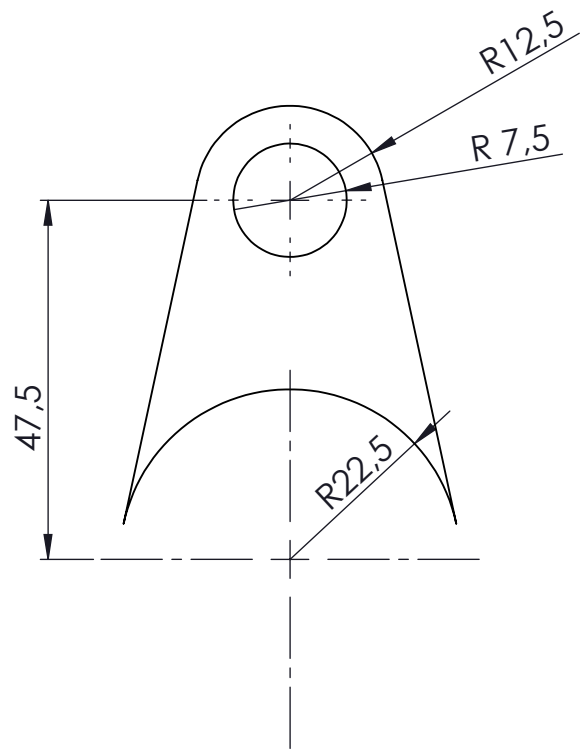

Data	Nom		 UdG	Escola politècnica Superior
Dibuixat	Set14	Ferran Ortiz			
Compro.		Fernando Julián			
Escala 1/1	UNIÓ BARRA 1-MANILLAR			Nº plànol 300.002	Substitueix a:
				Especialitat E.I.