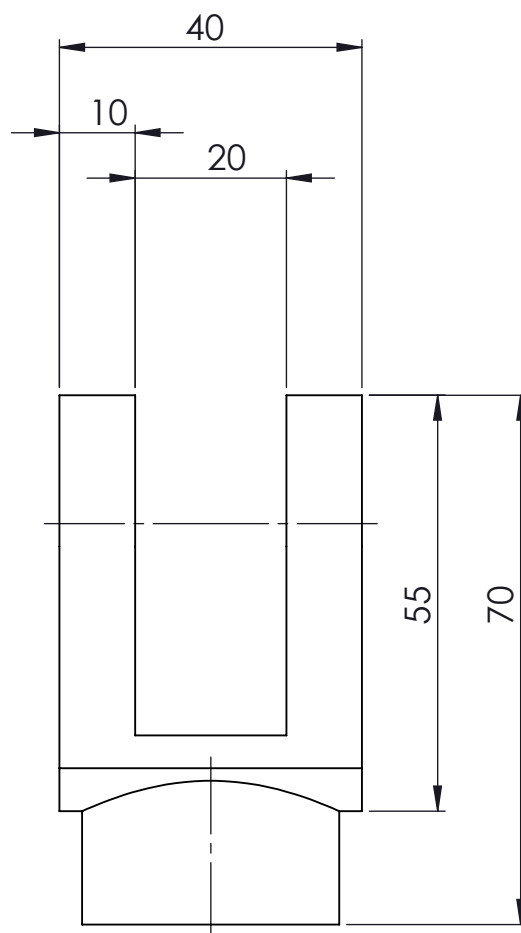

Data	Nom		 UdG	Escola politècnica Superior
Dibuixat	Set14	Ferran	Ortiz		
Compro.		Fernando	Julián		
Escala 1/1	FORQUILLA				Nº plànol 400.003
					Substitueix a:
					Especialitat E.I.