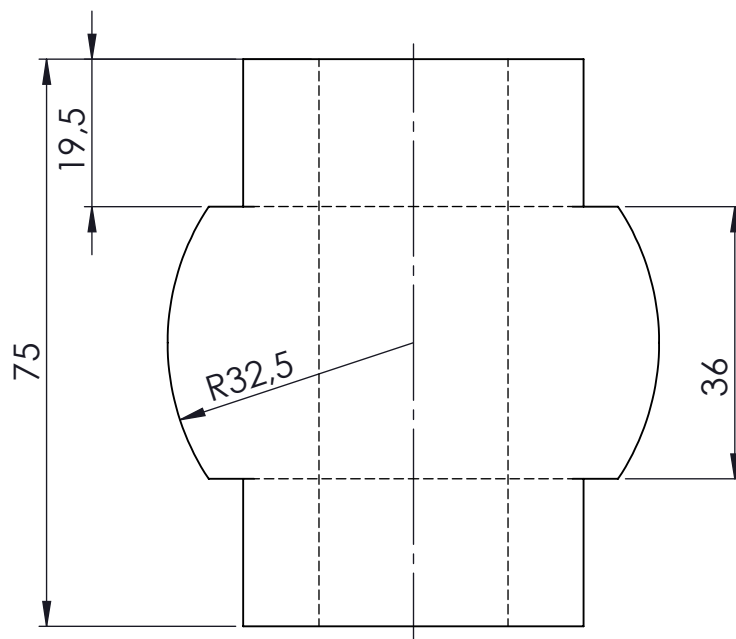

Data	Nom		 UdG	Escola politècnica Superior
Dibuixat	Set14	Ferran Ortiz			
Compro.		Fernando Julián			
Escala	PEÇA SUPERIOR BARRA 1				Nº plànol 200.003
1/1					Substitueix a:
					Especialitat E.I.