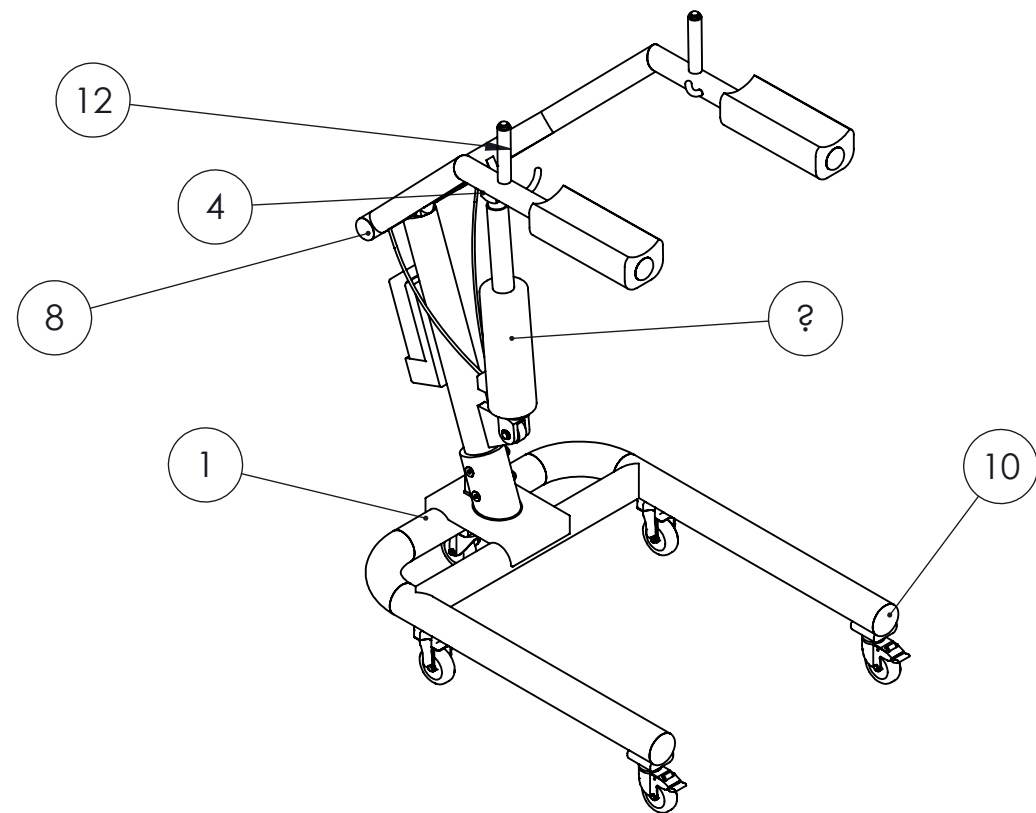

Director/Tutor: FERNANDO JULIÁN

Departament: Organització, Gestió Empr. i Disseny Producte

Àrea:

Convocatòria (mes/any): Setembre 2014

1. INDEX

1. 000.000	CAMINADOR
2. 100.000	CONJUNT BASE
3. 200.000	CONJUNT BARRA 1
4. 300.000	CONJUNT MANILLAR
5. 100.001	BASE
6. 100.002	UNIÓ BASE-BARRA 1
7. 200.001	BARRA 1
8. 200.002	UNIÓ FORQUILLA-BARRA 1
9. 200.003	PEÇA SUPERIOR BARRA 1
10.300.001	MANILLAR
11.300.002	UNIÓ BARRA 1-MANILLAR
12.300.003	AGAFAMANS
13.300.004	GANXO
14.400.001	DOLLA
15.400.002	EIX MANILLAR
16.400.003	FORQUILLA
17.400.004	PASSADOR FORQUILLA
18.400.005	SUPORT BATERIA
19.400.006	PLATINA RODA FIXA
20.400.007	PLATINA RODA MÒBIL
21.400.008	RECOLZABRAÇOS
22.400.009	MANGUITO
23.400.010	TAP BASE
24.400.011	TAP MANILLAR

1	BASE	1	100.001	
2	BARRA I	1	200.001	
3	MANILLAR	1	300.001	
4	FORQUILLA	2	400.003	
5	RODA MÒBIL	3		
6	RECOLZABRAÇOS	2	400.008	
7	DOLLA	2	400.001	
8	TAP MANILLAR	4	400.011	
9	EIX MANILLAR	1	400.002	
10	TAP BASE	2	400.010	
11	RODA FIX	2		
12	MANGUITO	2	400.009	
13	SUPORT BATERIA	1	400.005	
14	BATERIA	1		
15	PULSADOR	2		
16	PASSADOR FORQUILLA	2	400.004	
17	Circlip DIN 471 - 15 x 1	4		
18	CABLES MANILLAR	1		
19	DIN 6902-A9.3	9		
20	ISO 4017 - M10 x 30-N	7		
21	ISO 10642 - M10 x 100 --- 32N	2		
22	DIN EN ISO 7040 - M10 - N	2		
23	DIN 912 M8 x 25 --- 25N	2		
24	CILINDRE ELÈCTRIC	1		
MARCA	DENOMINACIÓ I OBSERVACIONS	Nº PECES	Nº PLÀNOL	MATERIAL