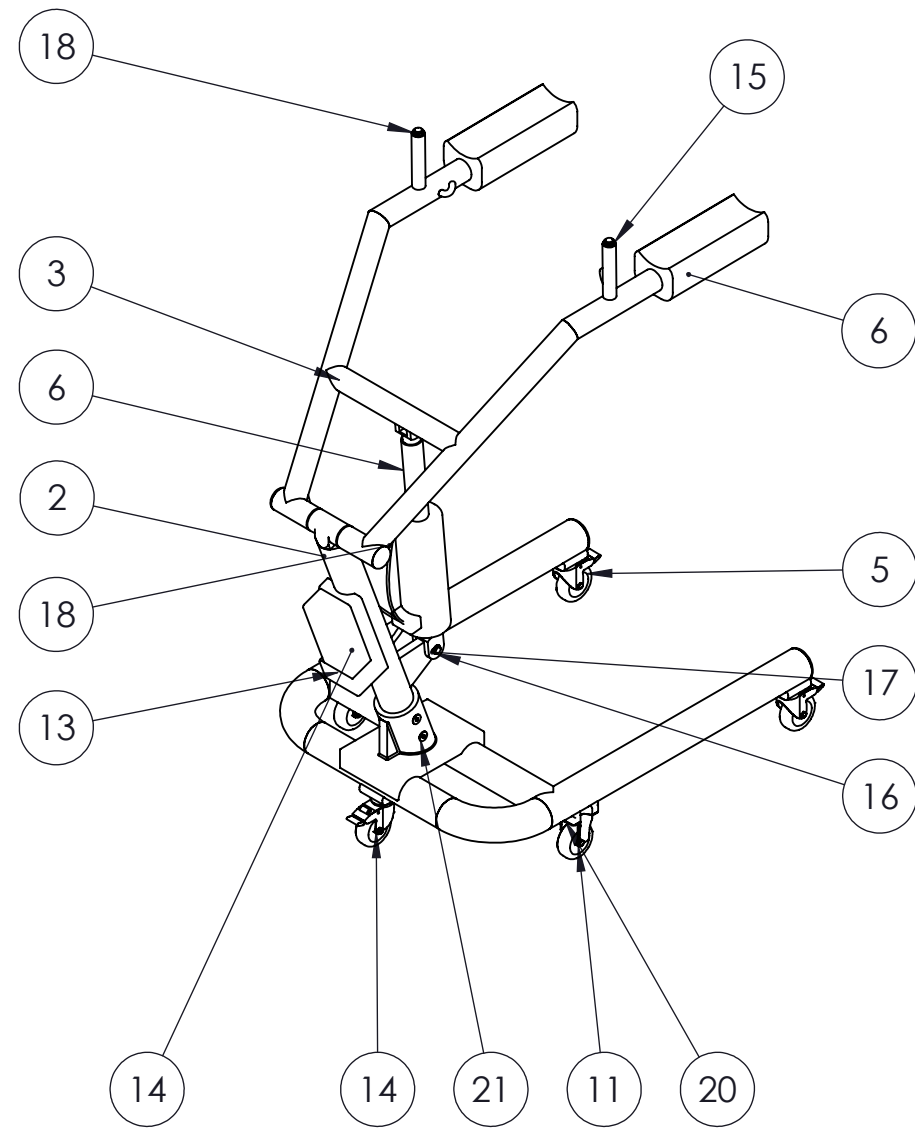

Director/Tutor: FERNANDO JULIÁN

Departament: Organització, Gestió Empr. i Disseny Producte

Àrea:

Convocatòria (mes/any): Setembre 2014

1. INDEX

1. 000.000	CAMINADOR
2. 100.000	CONJUNT BASE
3. 200.000	CONJUNT BARRA 1
4. 300.000	CONJUNT MANILLAR
5. 100.001	BASE
6. 100.002	UNIÓ BASE-BARRA 1
7. 200.001	BARRA 1
8. 200.002	UNIÓ FORQUILLA-BARRA 1
9. 200.003	PEÇA SUPERIOR BARRA 1
10.300.001	MANILLAR
11.300.002	UNIÓ BARRA 1-MANILLAR
12.300.003	AGAFAMANS
13.300.004	GANXO
14.400.001	DOLLA
15.400.002	EIX MANILLAR
16.400.003	FORQUILLA
17.400.004	PASSADOR FORQUILLA
18.400.005	SUPORT BATERIA
19.400.006	PLATINA RODA FIXA
20.400.007	PLATINA RODA MÒBIL
21.400.008	RECOLZABRAÇOS
22.400.009	MANGUITO
23.400.010	TAP BASE
24.400.011	TAP MANILLAR

1	BASE	1	100.001	
2	BARRA I	1	200.001	
3	MANILLAR	1	300.001	
4	FORQUILLA	2	400.003	
5	RODA MÒBIL	3		
6	RECOLZABRAÇOS	2	400.008	
7	DOLLA	2	400.001	
8	TAP MANILLAR	4	400.011	
9	EIX MANILLAR	1	400.002	
10	TAP BASE	2	400.010	
11	RODA FIX	2		
12	MANGUITO	2	400.009	
13	SUPORT BATERIA	1	400.005	
14	BATERIA	1		
15	PULSADOR	2		
16	PASSADOR FORQUILLA	2	400.004	
17	Circlip DIN 471 - 15 x 1	4		
18	CABLES MANILLAR	1		
19	DIN 6902-A9.3	9		
20	ISO 4017 - M10 x 30-N	7		
21	ISO 10642 - M10 x 100 --- 32N	2		
22	DIN EN ISO 7040 - M10 - N	2		
23	DIN 912 M8 x 25 --- 25N	2		
24	CILINDRE ELÈCTRIC	1		
MARCA	DENOMINACIÓ I OBSERVACIONS	Nº PECES	Nº PLÀNOL	MATERIAL