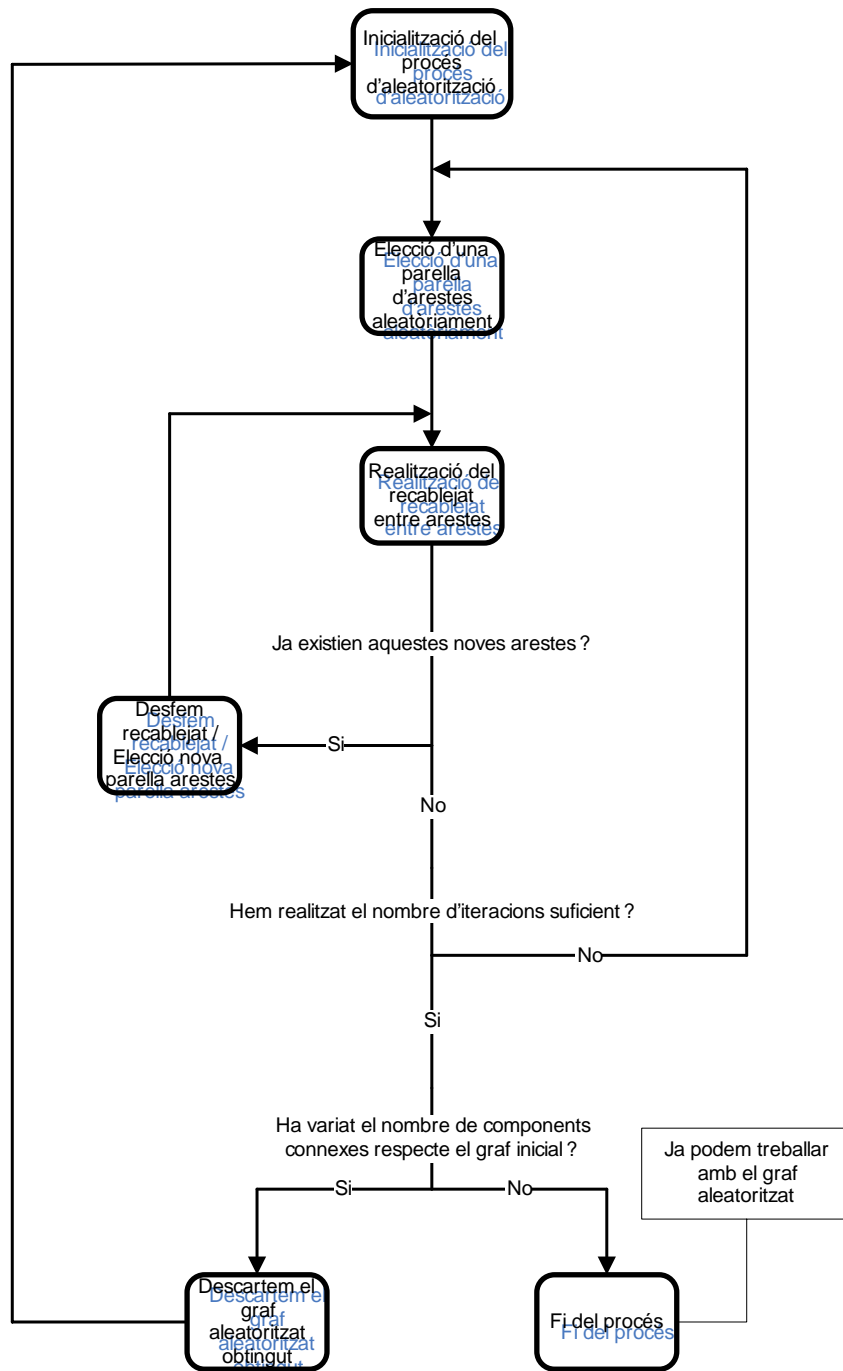

Figura 3. Diagrama de flux detallat del procés seguit des de la inicial introducció de dades d'una determinada xarxa fins a la corresponent anàlisi i tractament de mesures i indicadors obtinguts.

A.4 PROCEDIMENT D'INTRODUCCIÓ DE DADES

Figura 4. El procediment amb qual introduïm les llistes d'adjacències i altres dades de cadascuna de les xarxes és transcendental ja que ens condicionarà la interpretació dels resultats que posteriorment poguem realitzar.

A.5 MÈTODE DE RECABLEJAT PER A L'OBTENCIÓ DE GRAFS ALEATORITZATS

Figura 5. Diagrama de flux explicatiu de quina metodologia d'aleatorització de xarxes s'ha seguit tot mantenint la distribució de graus invariant.

B BASES DE DADES

A continuació es mostren les dades introduïdes en un full de càlcul Excel per a cadascuna de les xarxes estudiades. Aquestes dades (l·listes d'adjacències) són les que ens han servit per a la posterior modelització de les xarxes.