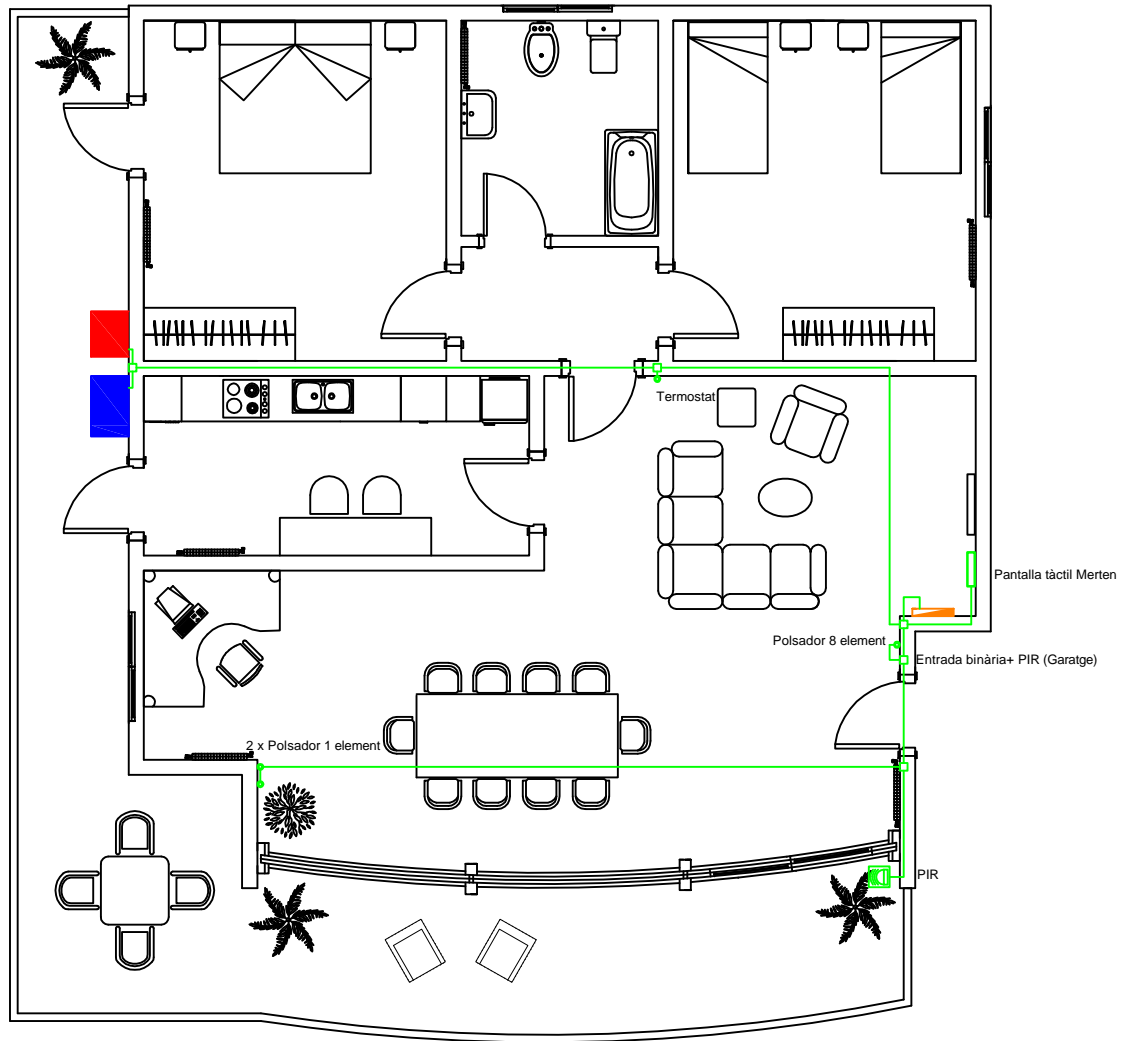

KNX TP1 —————

	Data	Nom	Signatura	 UdG	Escola politècnica Superior	
Dibuixat	14/07/2014	S.Guzmán				
Compro.	14/08/2014	S.Guzmán				
Escala	CASA - BUS KNX			Nº plànol	4	
1/100				Substitueix a:		
				Especialitat	GEEIA