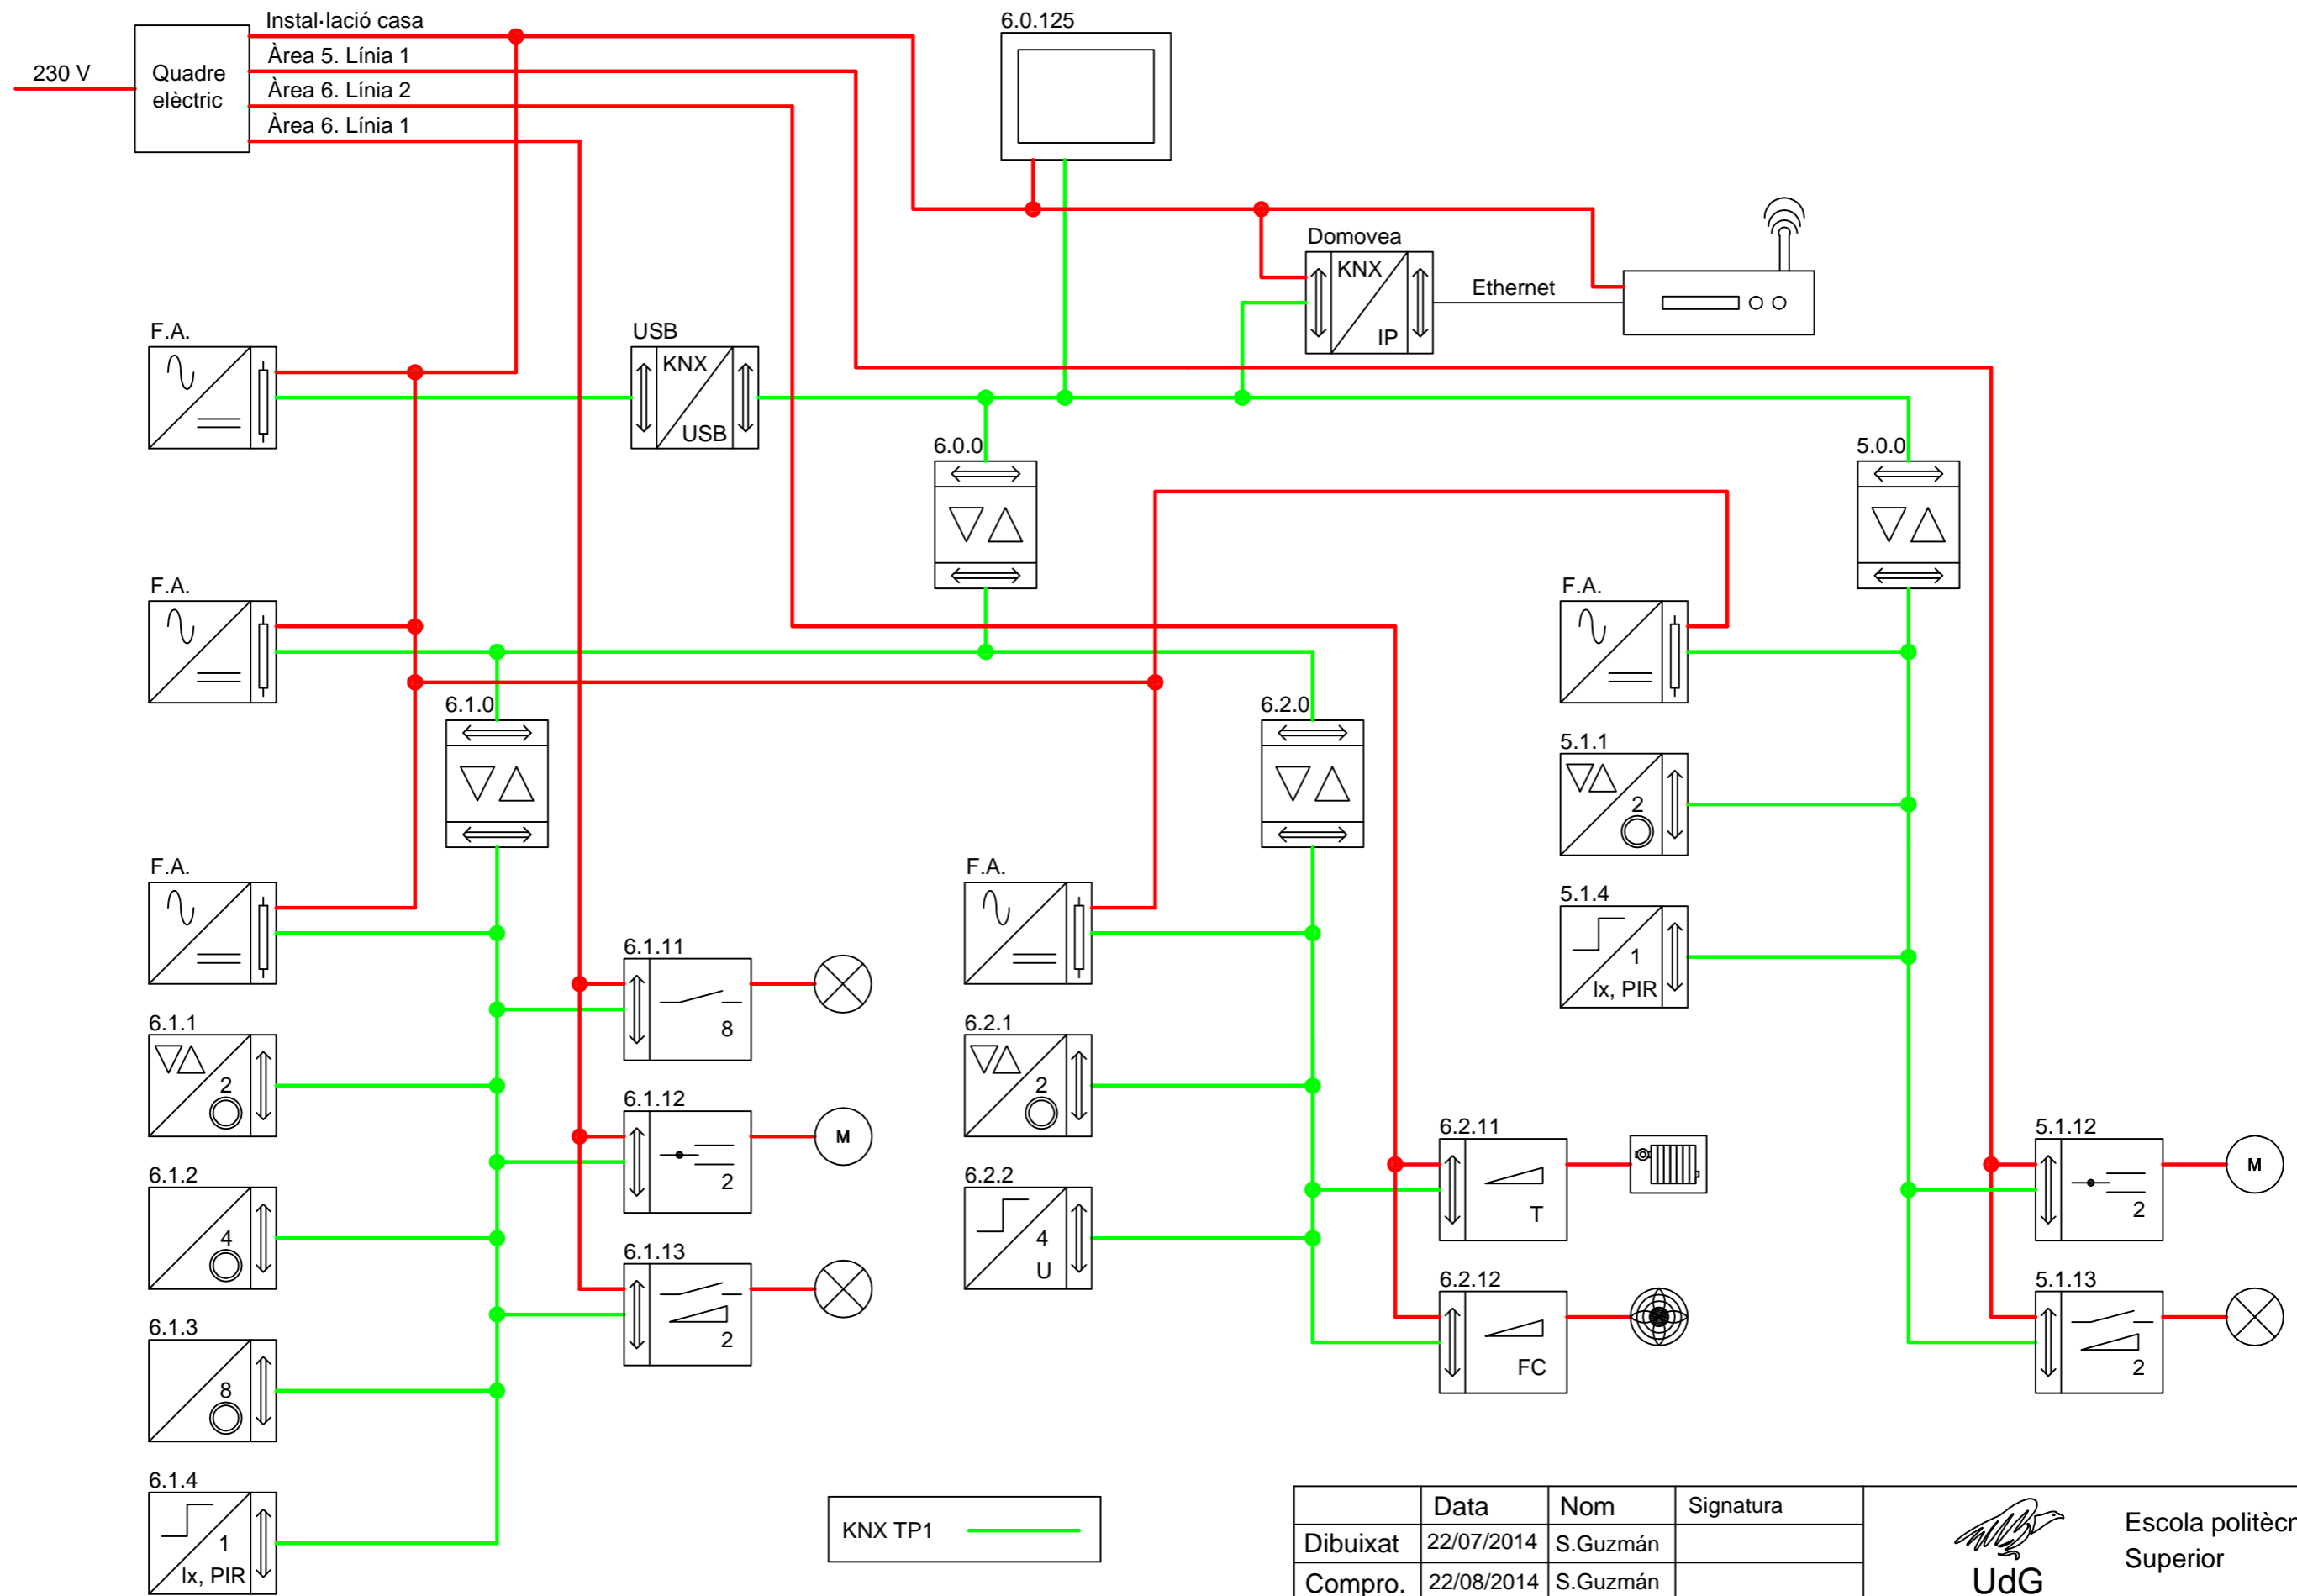

Data	Nom	Signatura
Dibuixat	22/07/2014	S.Guzmán	
Compro.	22/08/2014	S.Guzmán	

Escola politècnica Superior

Escala S/E	ESQUEMA KNX	Nº plànol	1	
			Substitueix a:	
			Especialitat	GEEIA