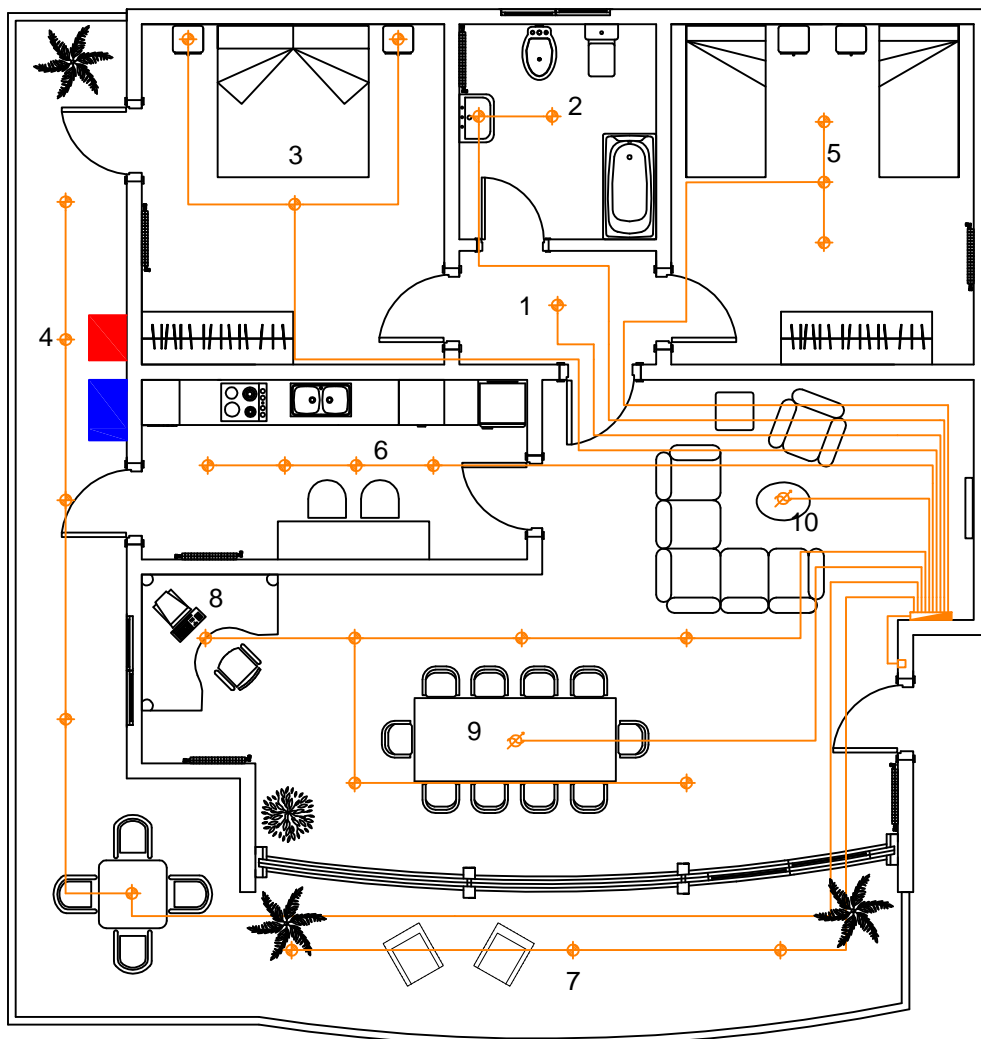

	Data	Nom	Signatura
Dibuixat	22/07/2014	S.Guzmán	
Compro.	22/08/2014	S.Guzmán	

 Escola politècnica Superior

Escala S/E	ESQUEMA KNX	Nº plànol	1
			Substitueix a:
			Especialitat

1	Passadís	6	Cuina
2	Lavabo	7	Terrassa 2
3	Habitació	8	Menjador
4	Terrassa 1	9	Menjador (Taula)
5	Habitació 2	10	Menjador (TV)