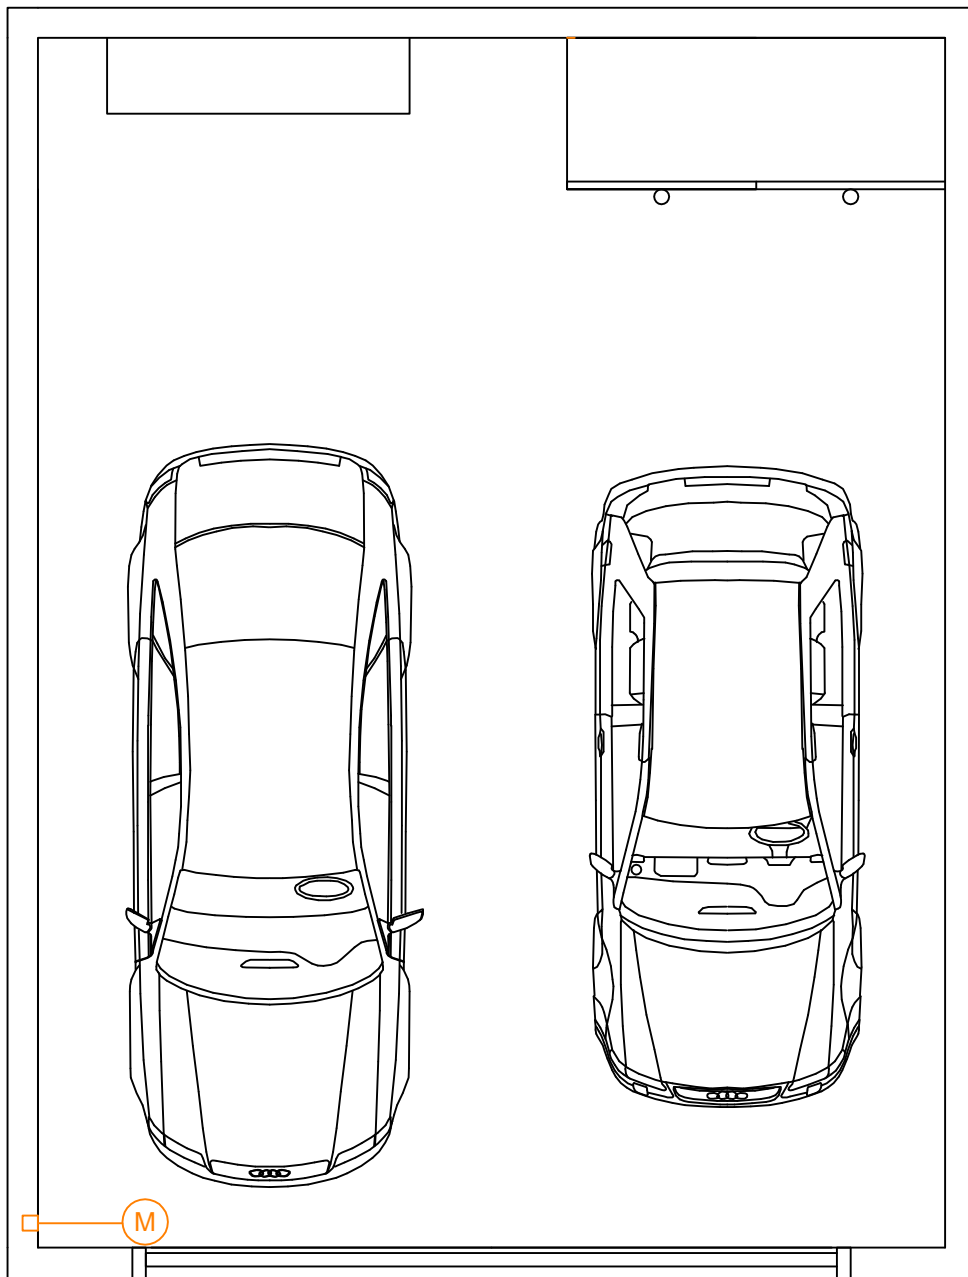

Data	Nom	Signatura	 UdG	Escola politècnica Superior
Dibuixat	14/07/2014	S.Guzmán			
Compro.	14/08/2014	S.Guzmán			
Escala 1/50	GARATGE - PERSIANA			N° plànol 6	
				Substitueix a:	
				Especialitat GEEIA