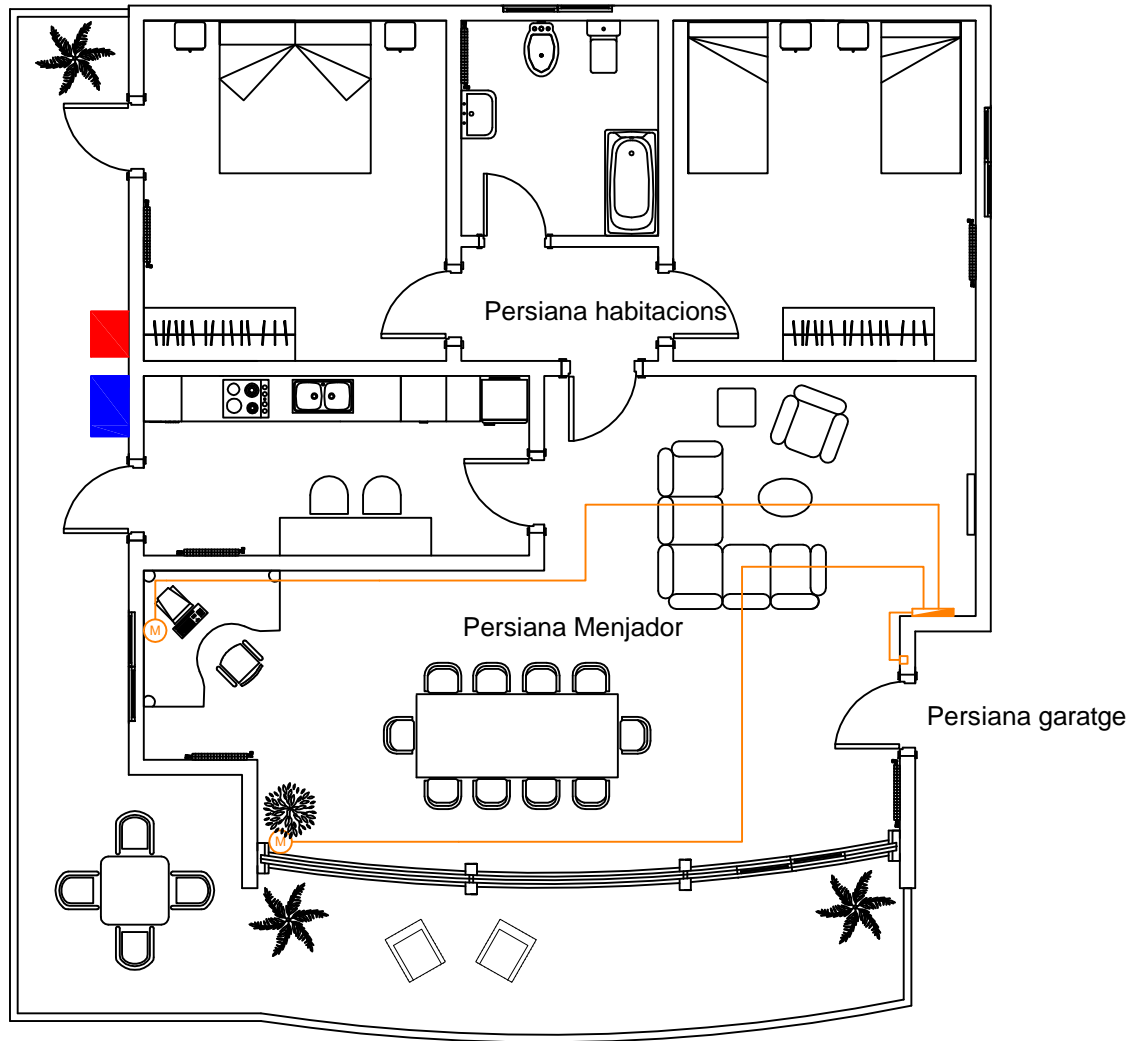

Data	Nom	Signatura	 UdG	Escola politècnica Superior
Dibuixat	14/07/2014	S.Guzmán			
Compro.	14/08/2014	S.Guzmán			
Escala 1/100	CASA - PERSIANES			N° plànol 3	
				Substitueix a:	
				Especialitat	GEEIA