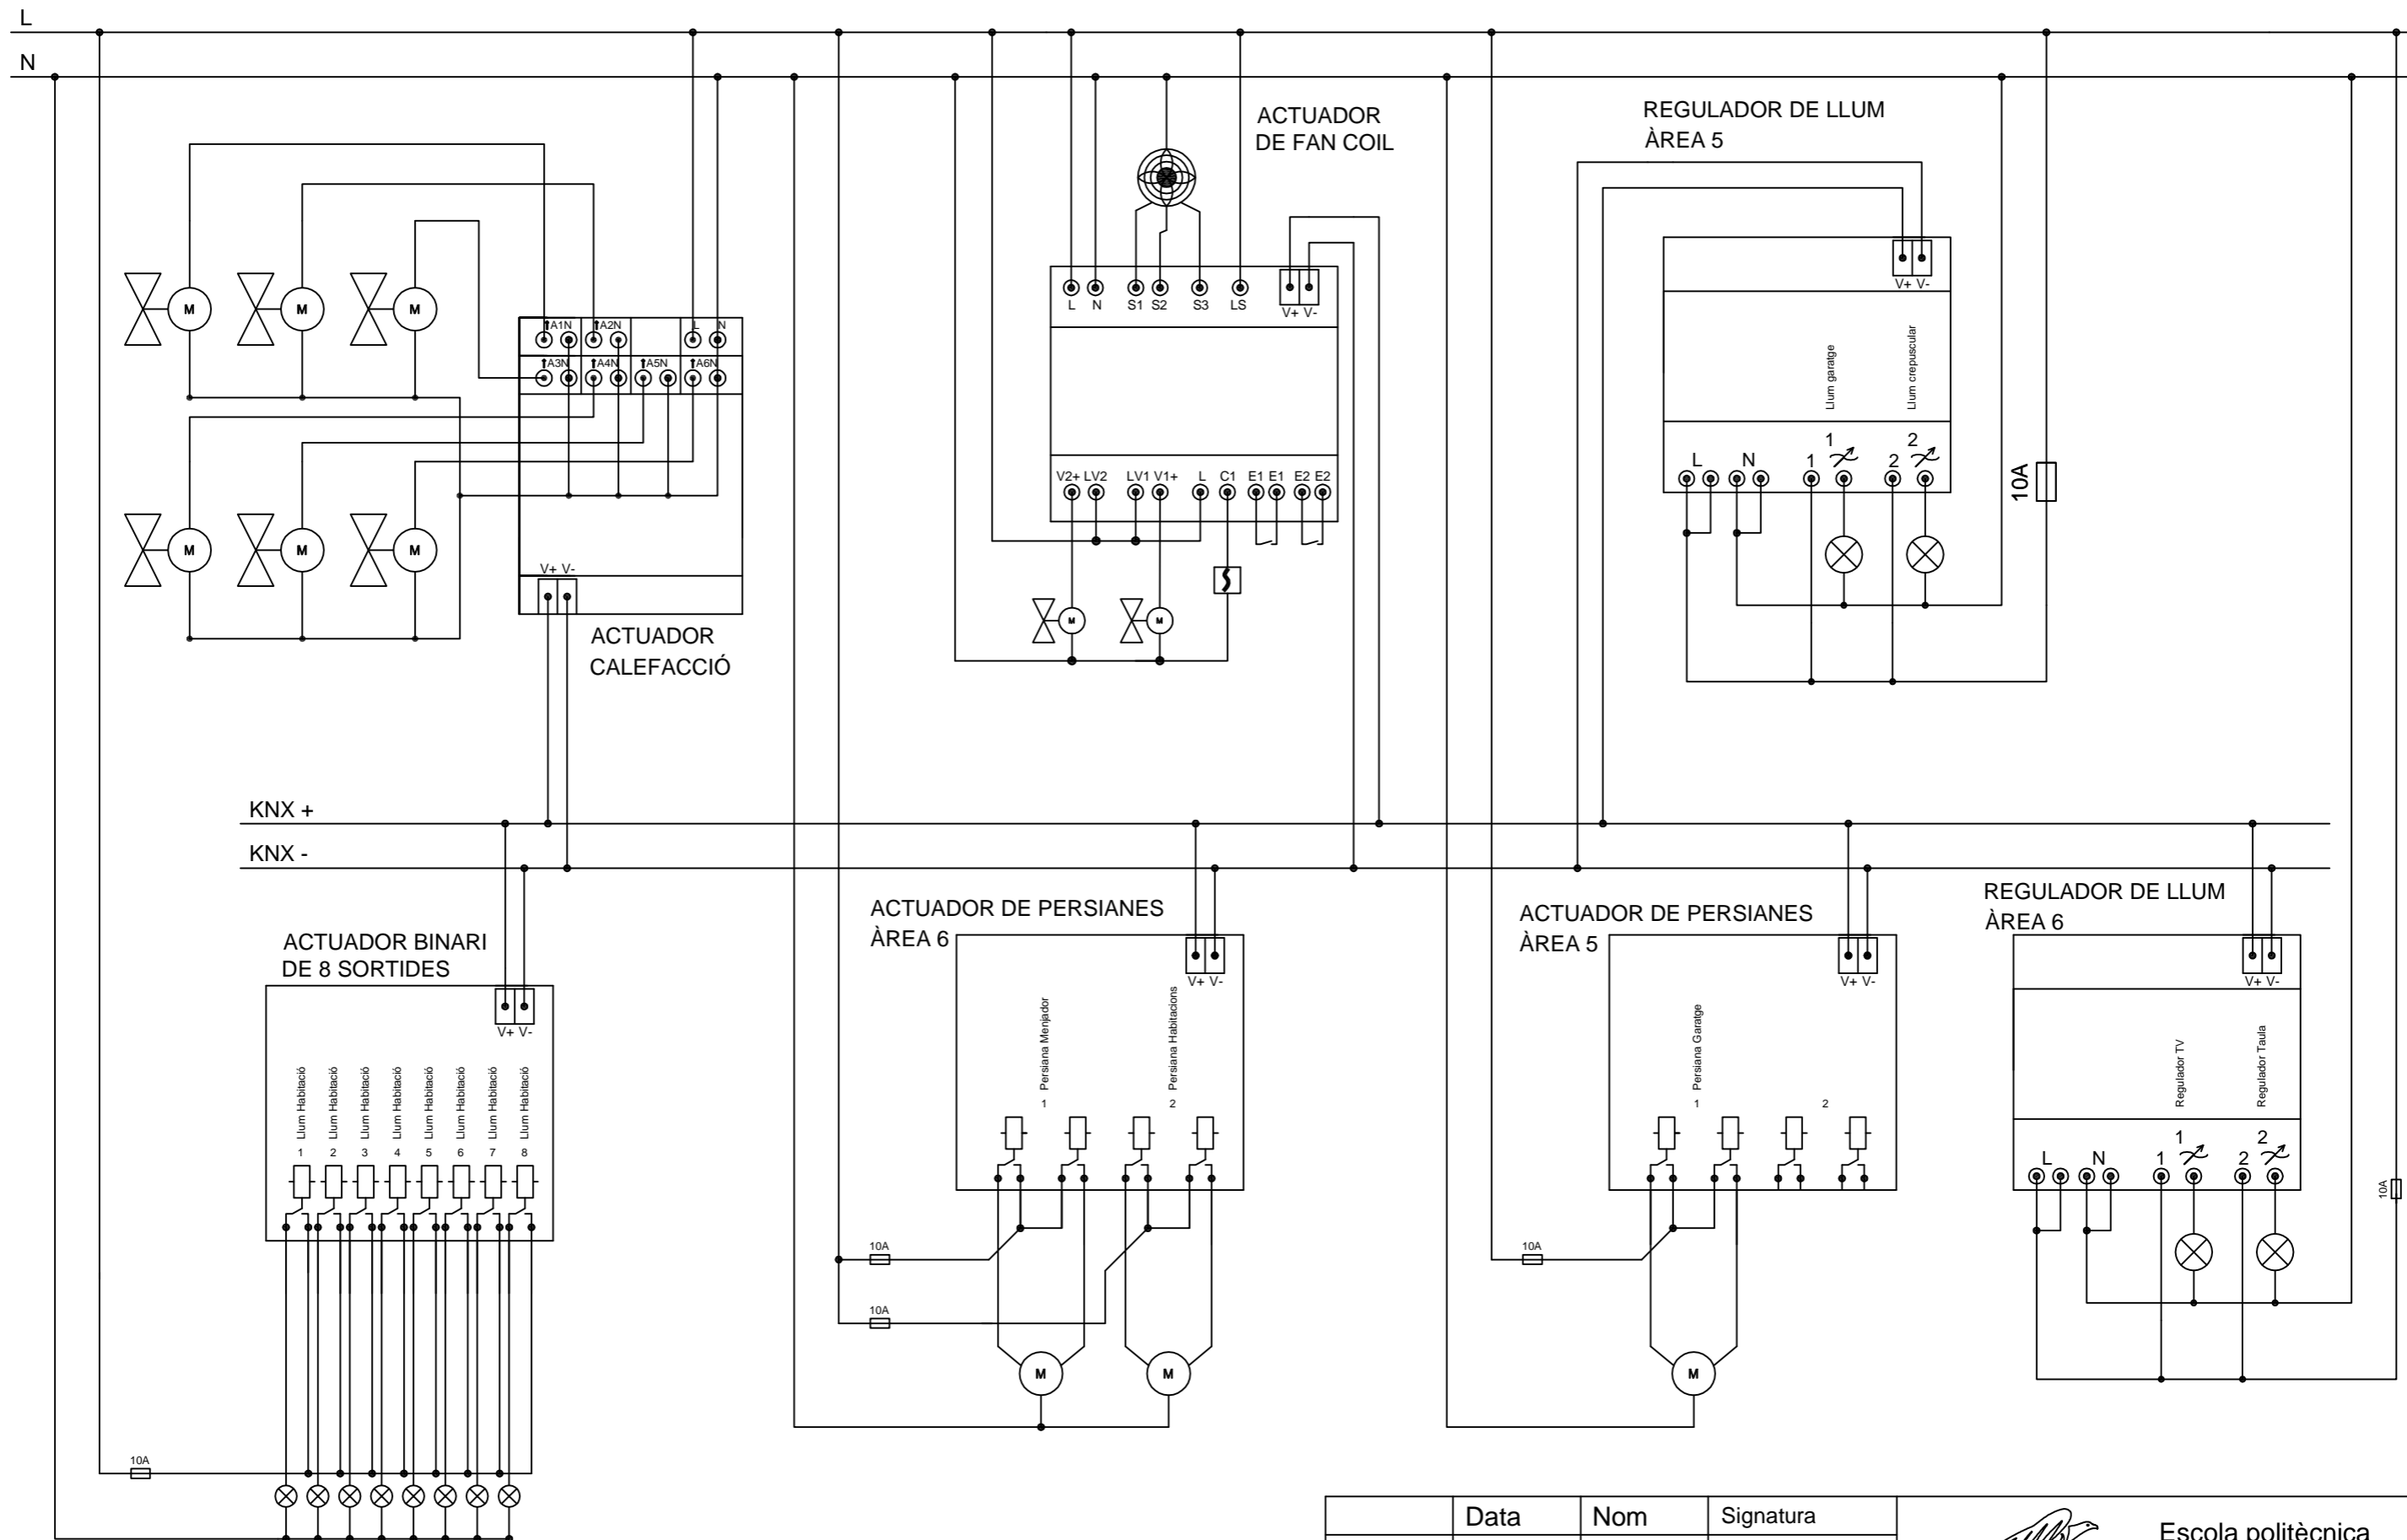

Data	Nom	Signatura
Dibuixat	20/07/2014	S.Guzmán	
Compro.	20/08/2014	S.Guzmán	

Escola politècnica Superior

Escala S/E

CONNEXIONAT D'ACTUADORS

Nº plànol 8

Substitueix a:

Especialitat GEEIA