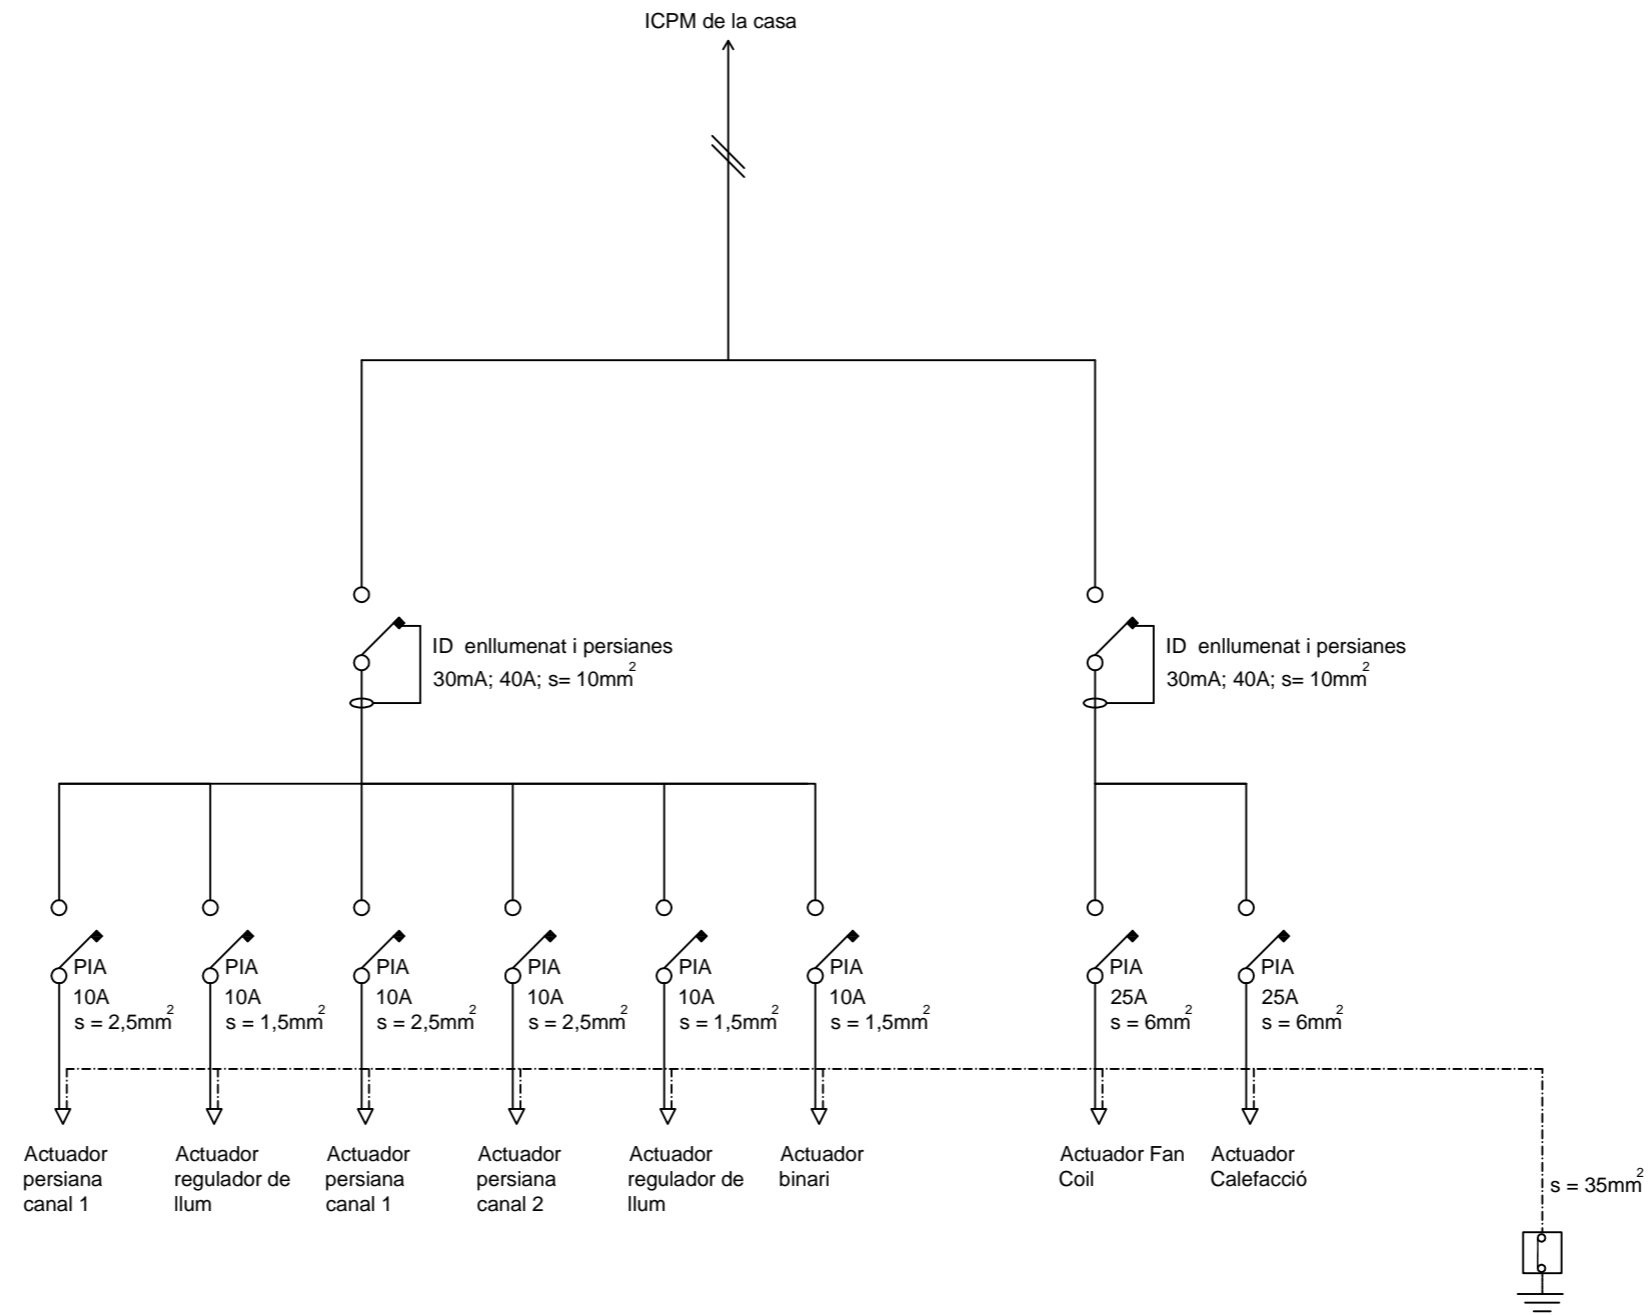

	Data	Nom	Signatura
Dibuixat	20/07/2014	S.Guzmán	
Compro.	20/08/2014	S.Guzmán	

Escola politècnica Superior

Escala S/E

CONNEXIONAT D'ACTUADORS

Nº plànol 8

Substitueix a:

Especialitat GEEIA

	Data	Nom	Signatura	 Escola politècnica Superior
Dibuixat	11/07/2014	S.Guzmán		
Compro.	11/08/2014	S.Guzmán		
Escala S/E	ESQUEMA UNIFILAR			Nº plànol 9 Substitueix a: Especialitat GEEIA