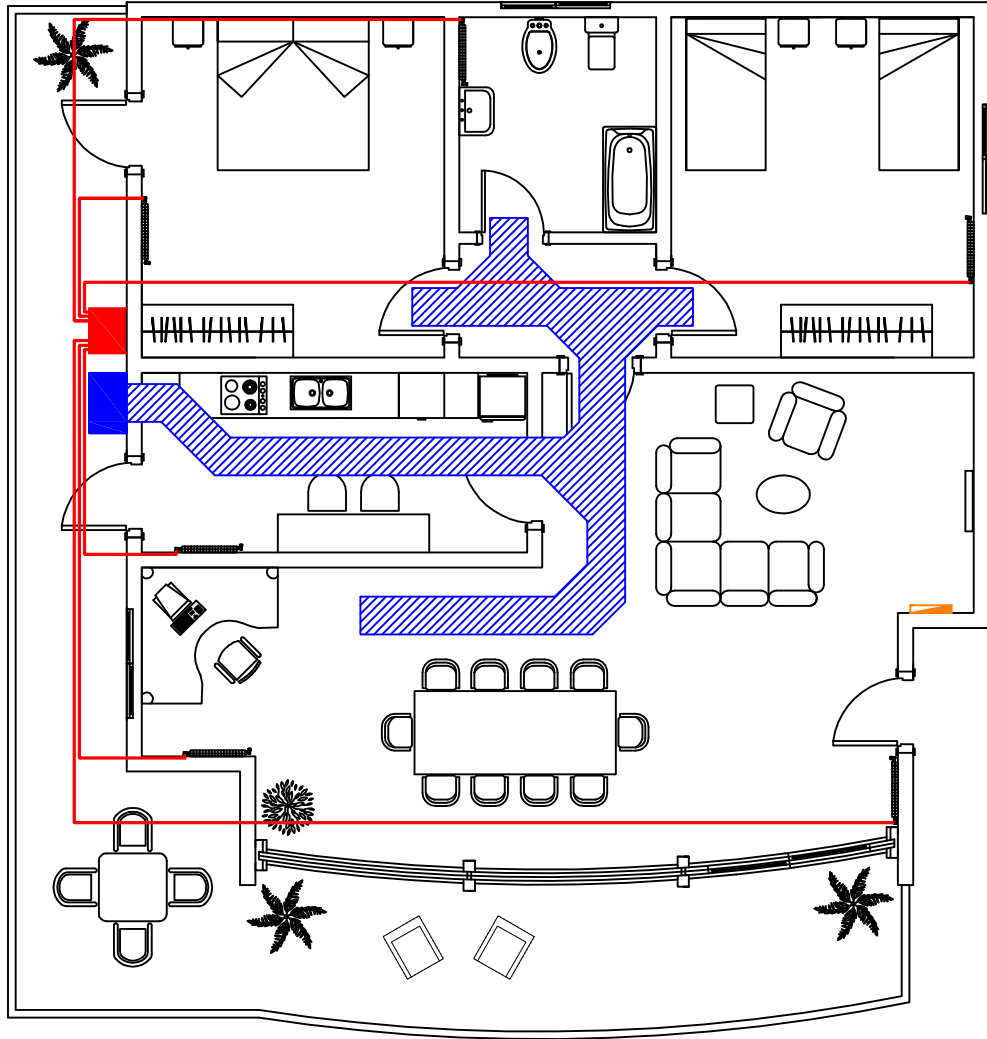

Data	Nom	Signatura	 UdG	Escola politècnica Superior		
Dibuixat	14/07/2014	S.Guzmán					
Compro.	14/08/2014	S.Guzmán					
Escala 1/100	CASA - CLIMATITZACIÓ				Nº plànol	A	
					Substitueix a:		
					Especialitat	GEEIA