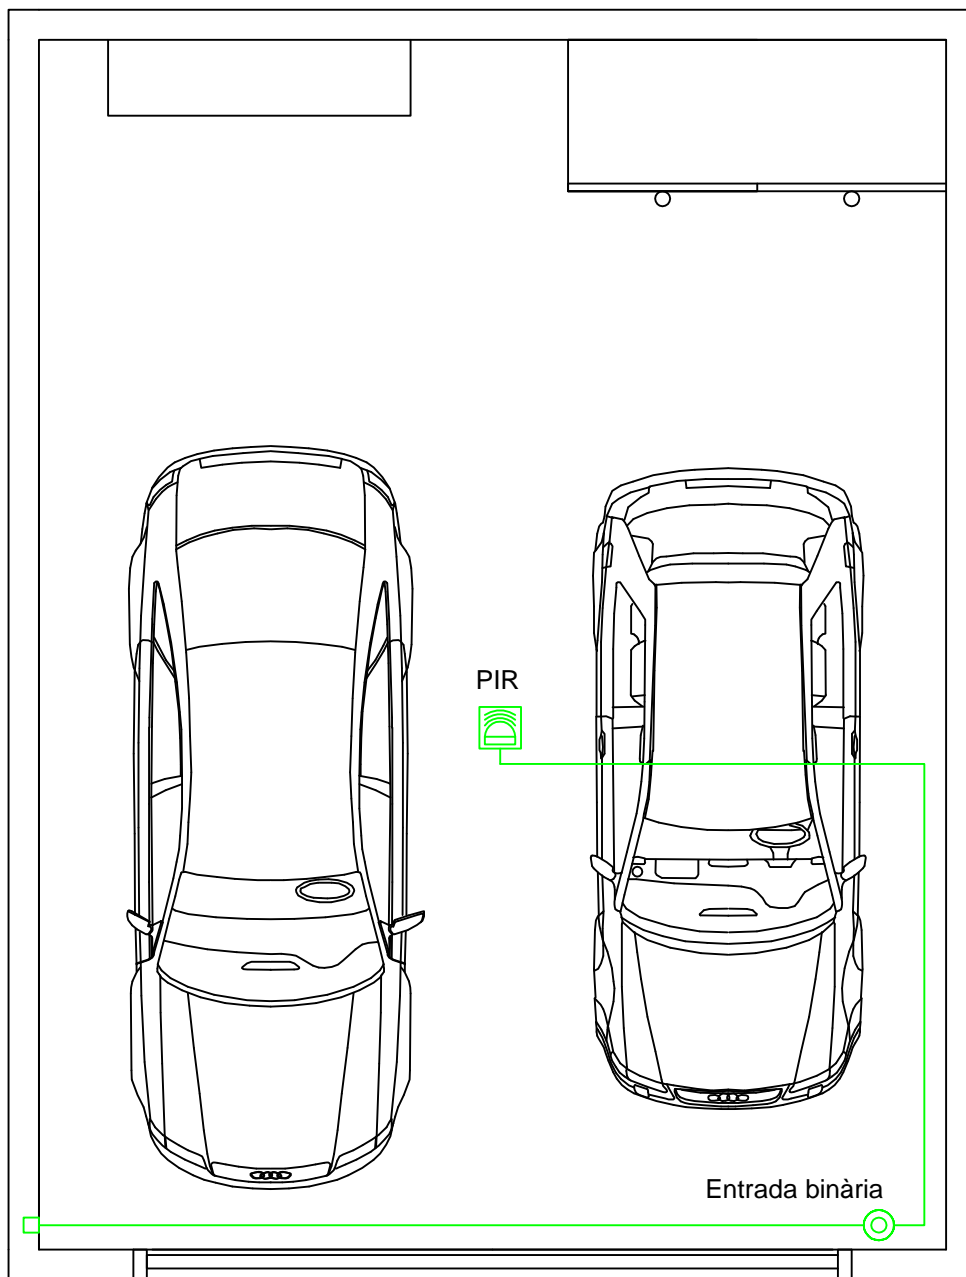

KNX TP1 ———

	Data	Nom	Signatura	 UdG	Escola politècnica Superior		
Dibuixat	14/07/2014	S.Guzmán				Nº plànol	7
Compro.	14/08/2014	S.Guzmán				Substitueix a:	
Escala 1/50	GARATGE - KNX				Especialitat	GEEIA