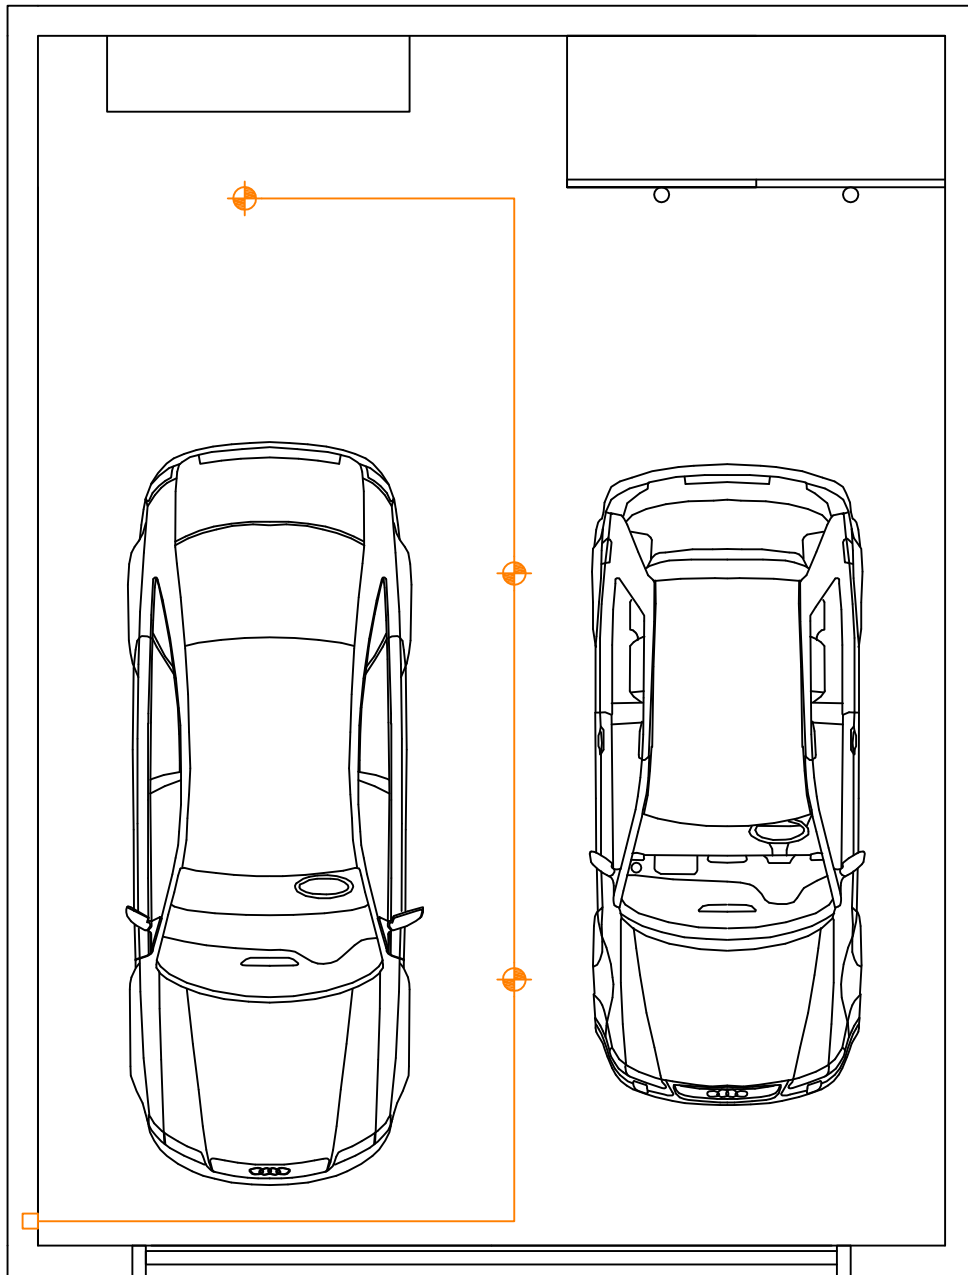

Data	Nom	Signatura	 UdG	Escola politècnica Superior
Dibuixat	14/07/2014	S.Guzmán			
Compro.	14/08/2014	S.Guzmán			
Escala 1/50	GARATGE - ENLLUMENAT			N° plànol 5	
				Substitueix a:	
				Especialitat GEEIA