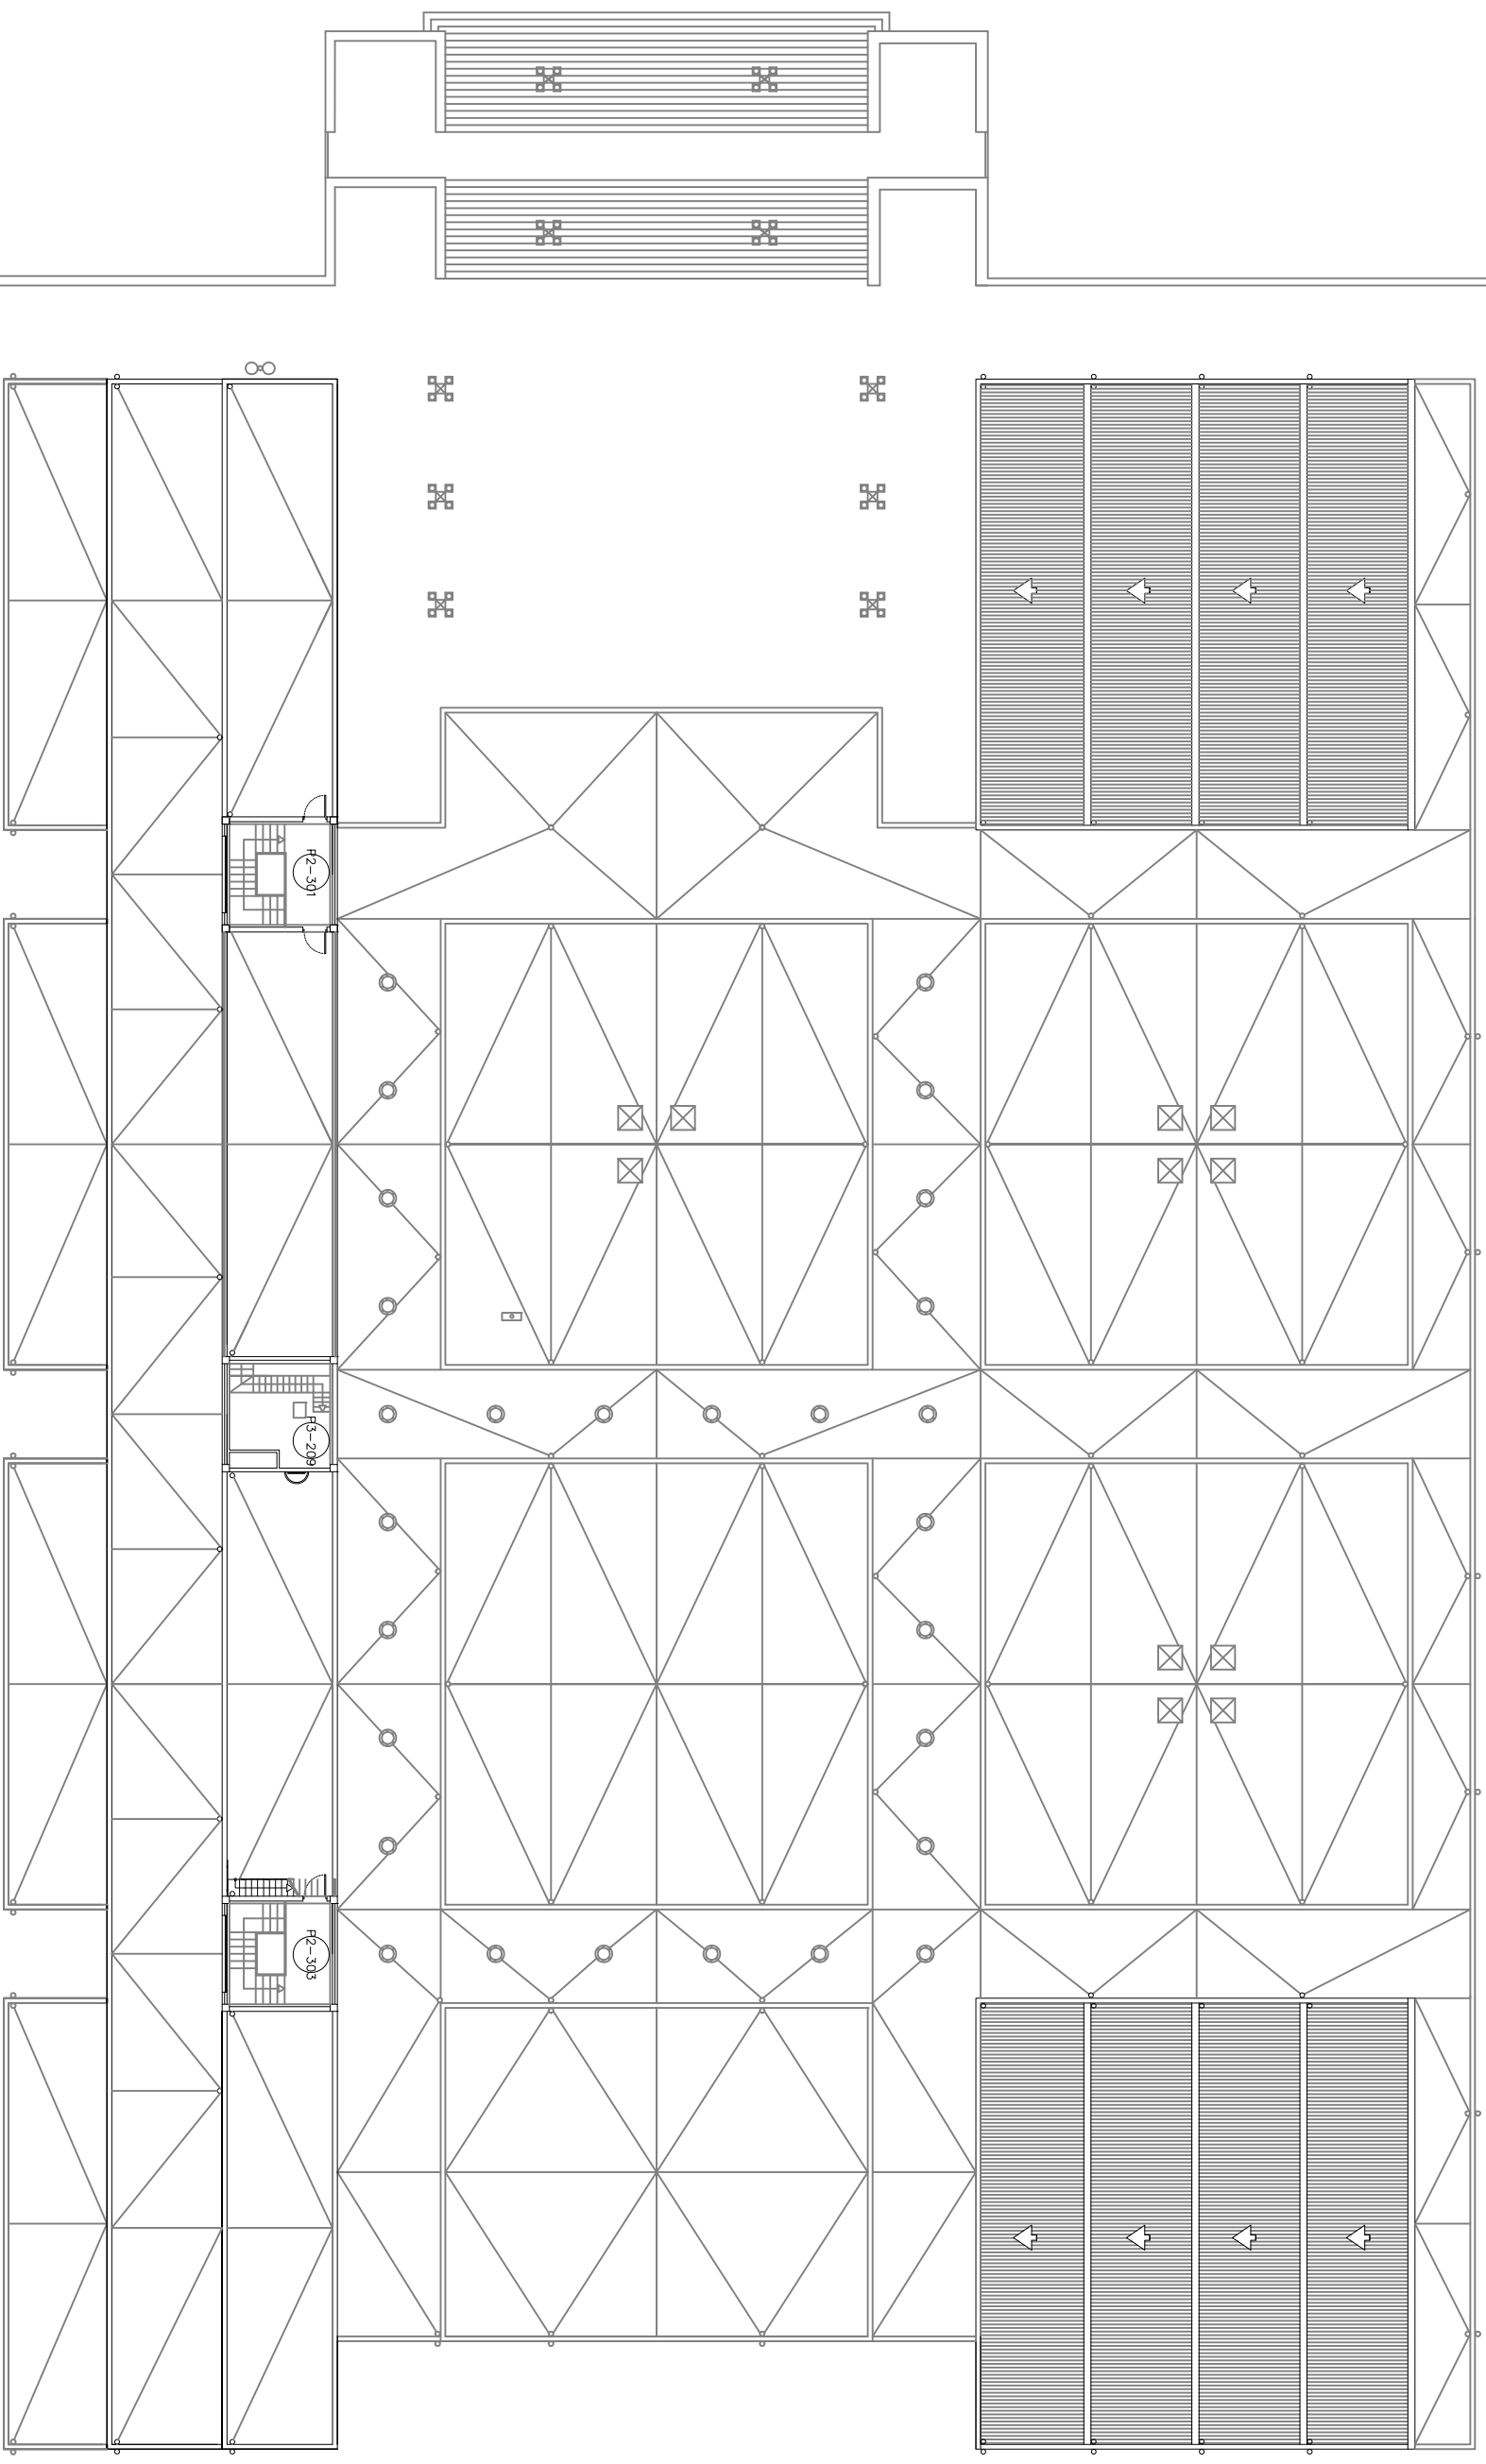

PII - NIVELL 0

	Data	Nom			Escola politècnica Superior
Dibuixat	----	SOTIM			
Compro.		----	Mant. EPS		
				UdG	

Escala
1/300

PII - NIVELL 1

Nº plànol C4
Substitueix a:
Especialitat ----

Escala	1/300	P11 - NIVELL 2		Escola politècnica Superior	
Dibuixat	----	Nom	SOTIM	Mant. EPS	UdG
Compro.	----		----	----	
Nº plànol C5		Escola politècnica Superior			
Substitueix a:		Especialitat ----			