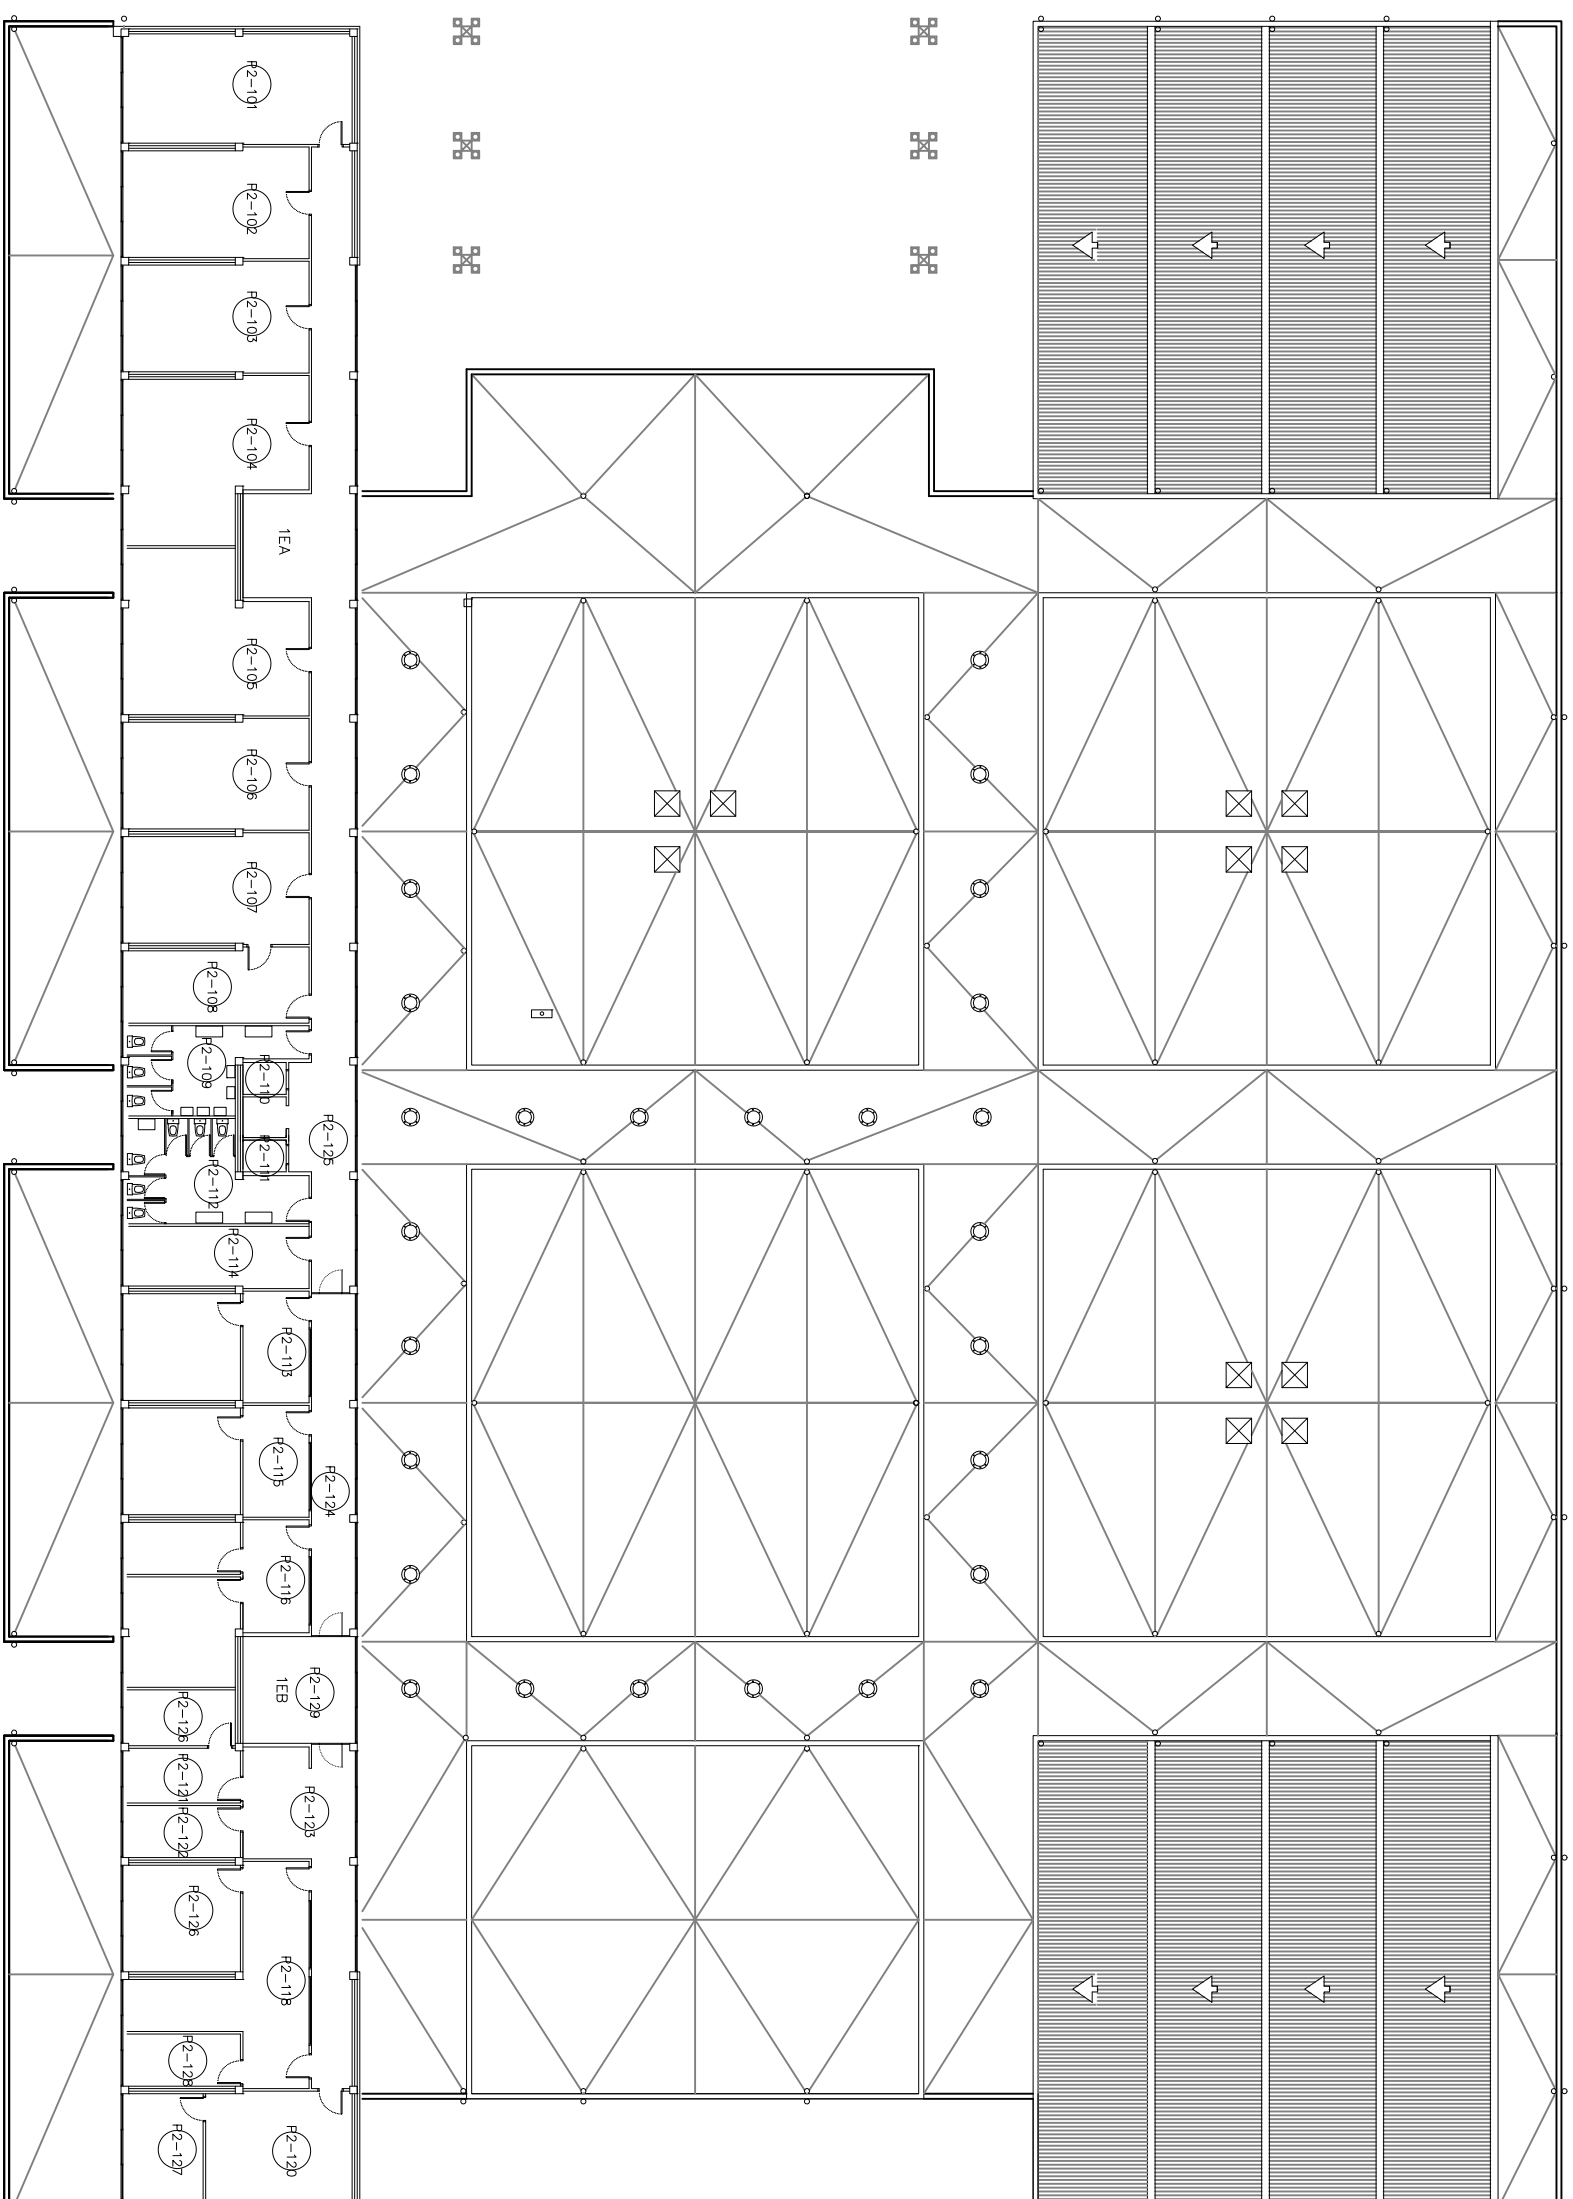

Data	Nom			Escola politècnica Superior
Dibuixat	----	SOTIM			
Compro.		----	Mant. EPS		
				UdG	

Escala
1/300

PII - NIVELL 1

Nº plànol C4
Substitueix a:
Especialitat ----