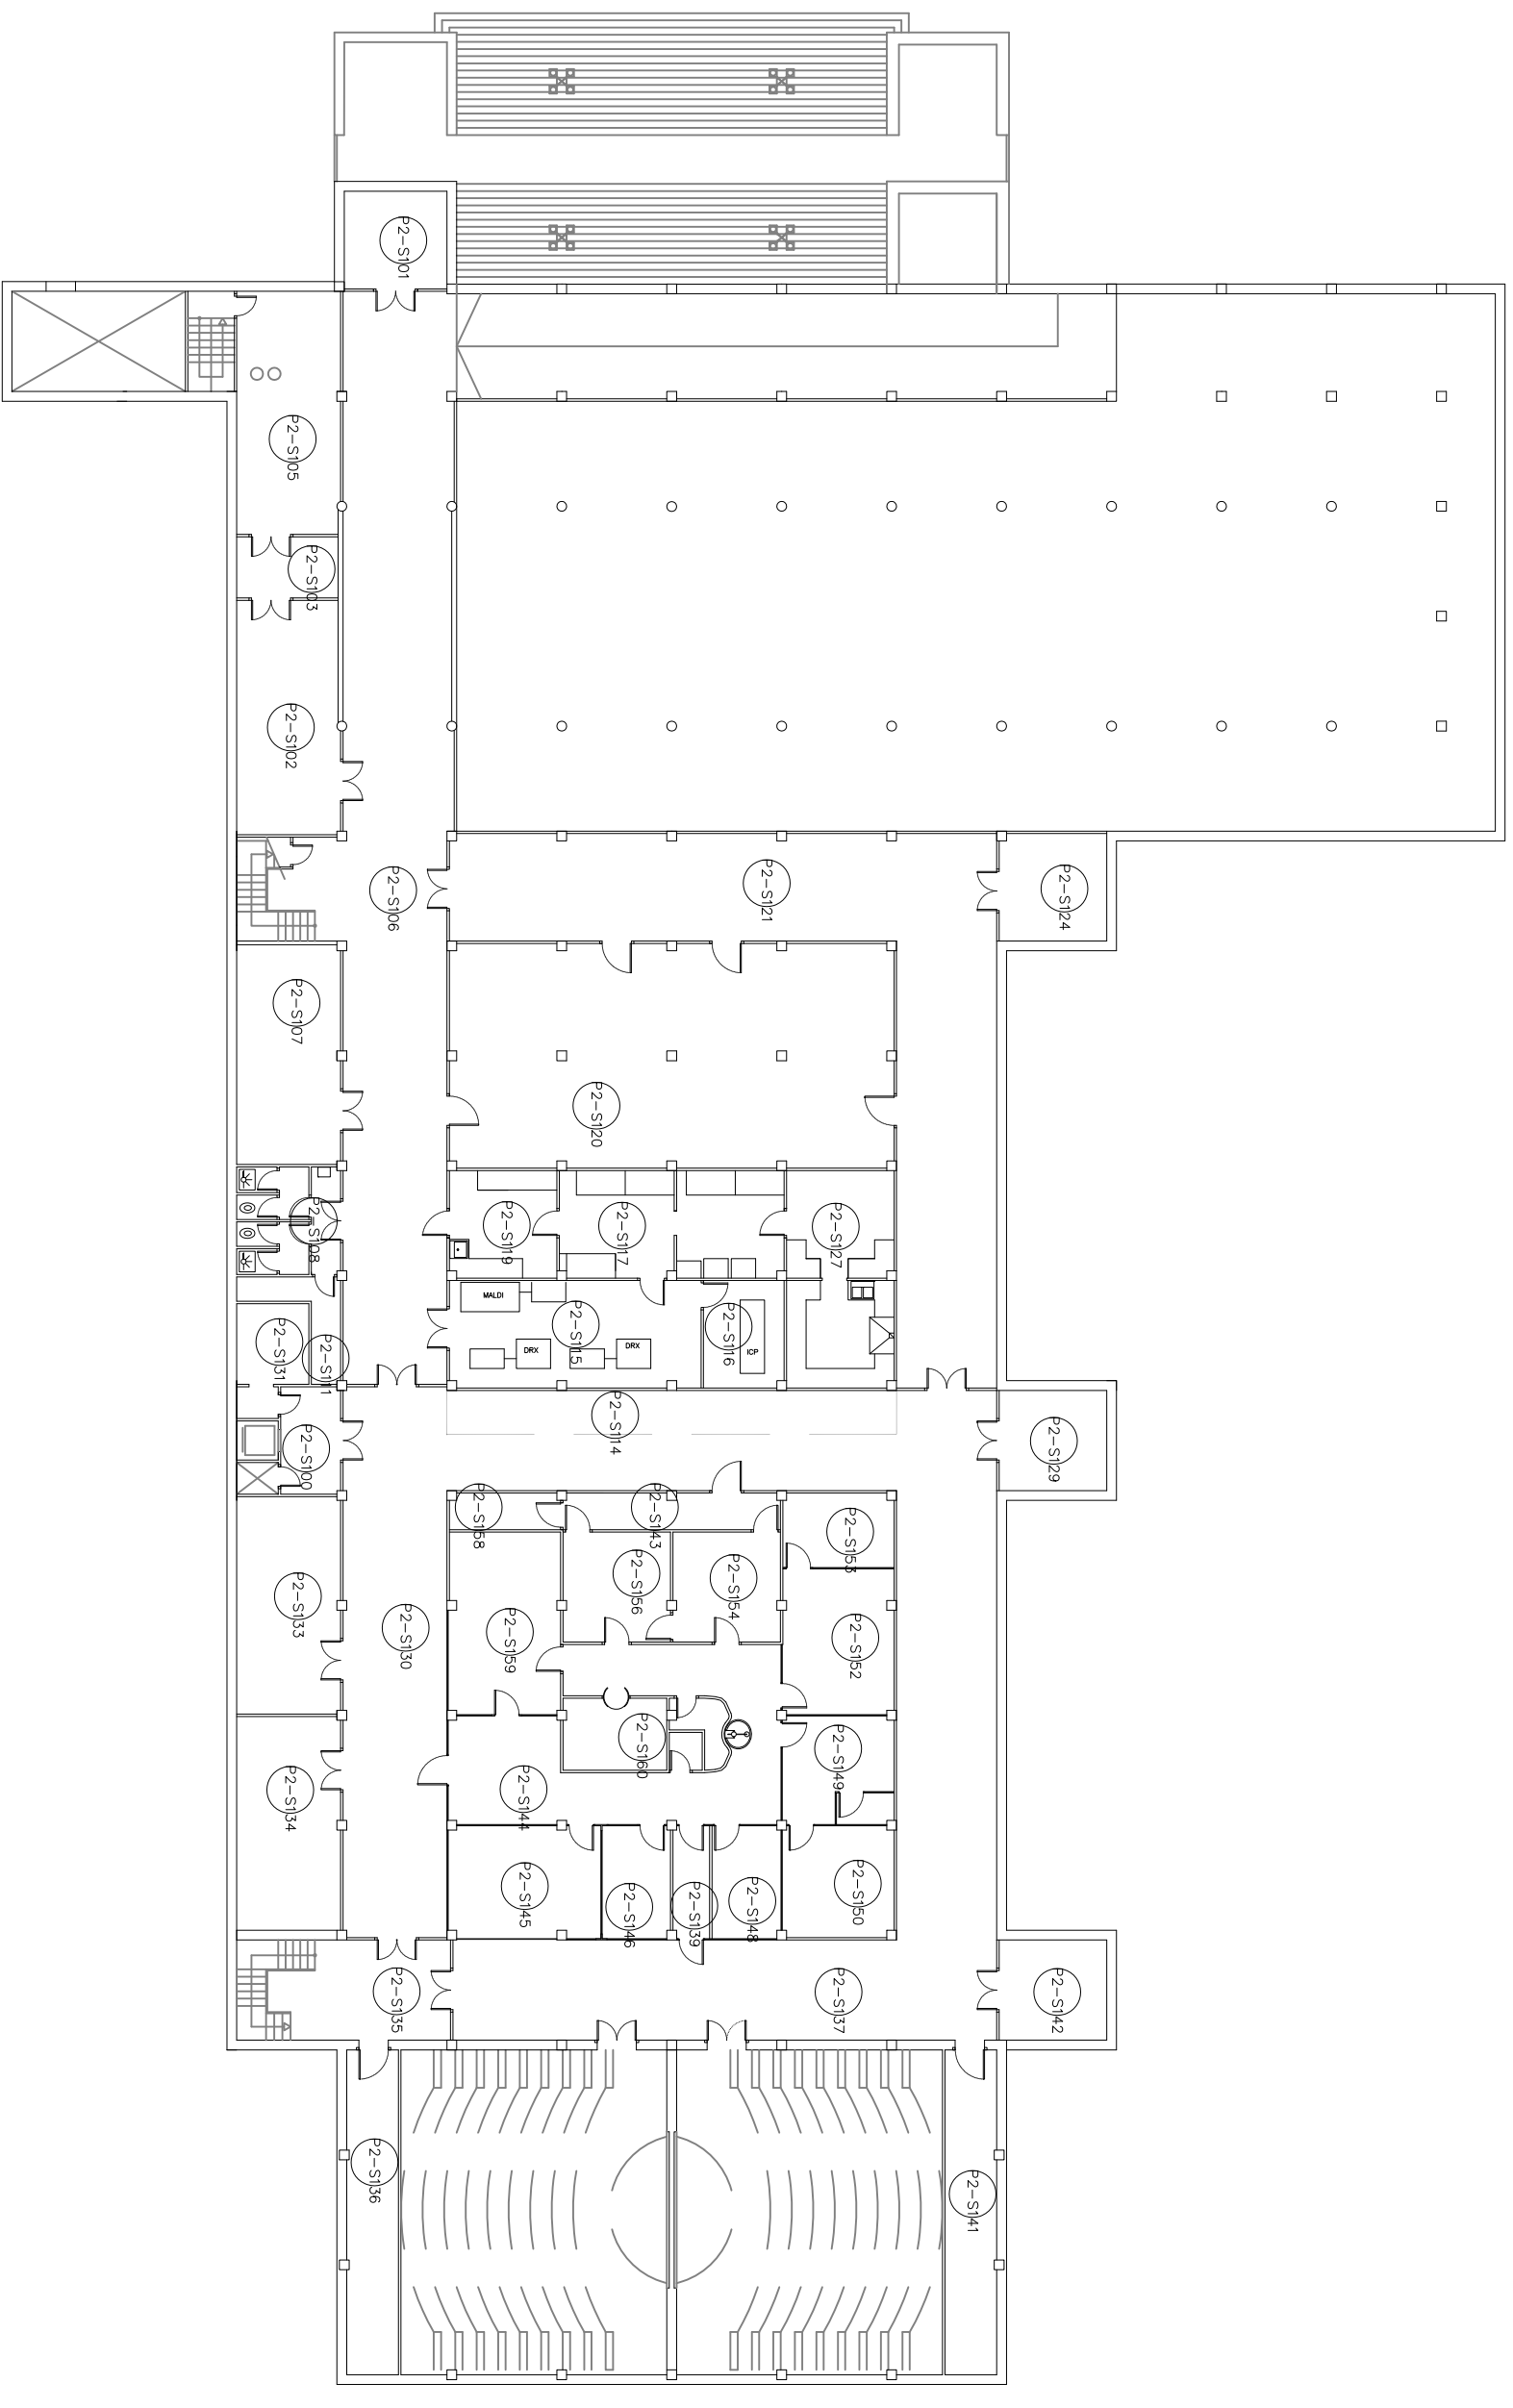

Escala		Data		Nom		Mant. EPS		 Escola politècnica Superior
1/300		----		SOTIM		----		
Compro.				----				Nº plànol C1
								Substitueix a:
								Especialitat ----

PII - NIVELL S2

Data		Nom		 Escola politècnica Superior
Dibuixat	----	SOTIM	Mant. EPS	
Compro.		----		UdG
Escala		Nº plànol		C2
1/300		Substitueix a:		-----
PII - NIVELL S1		Especialitat		-----