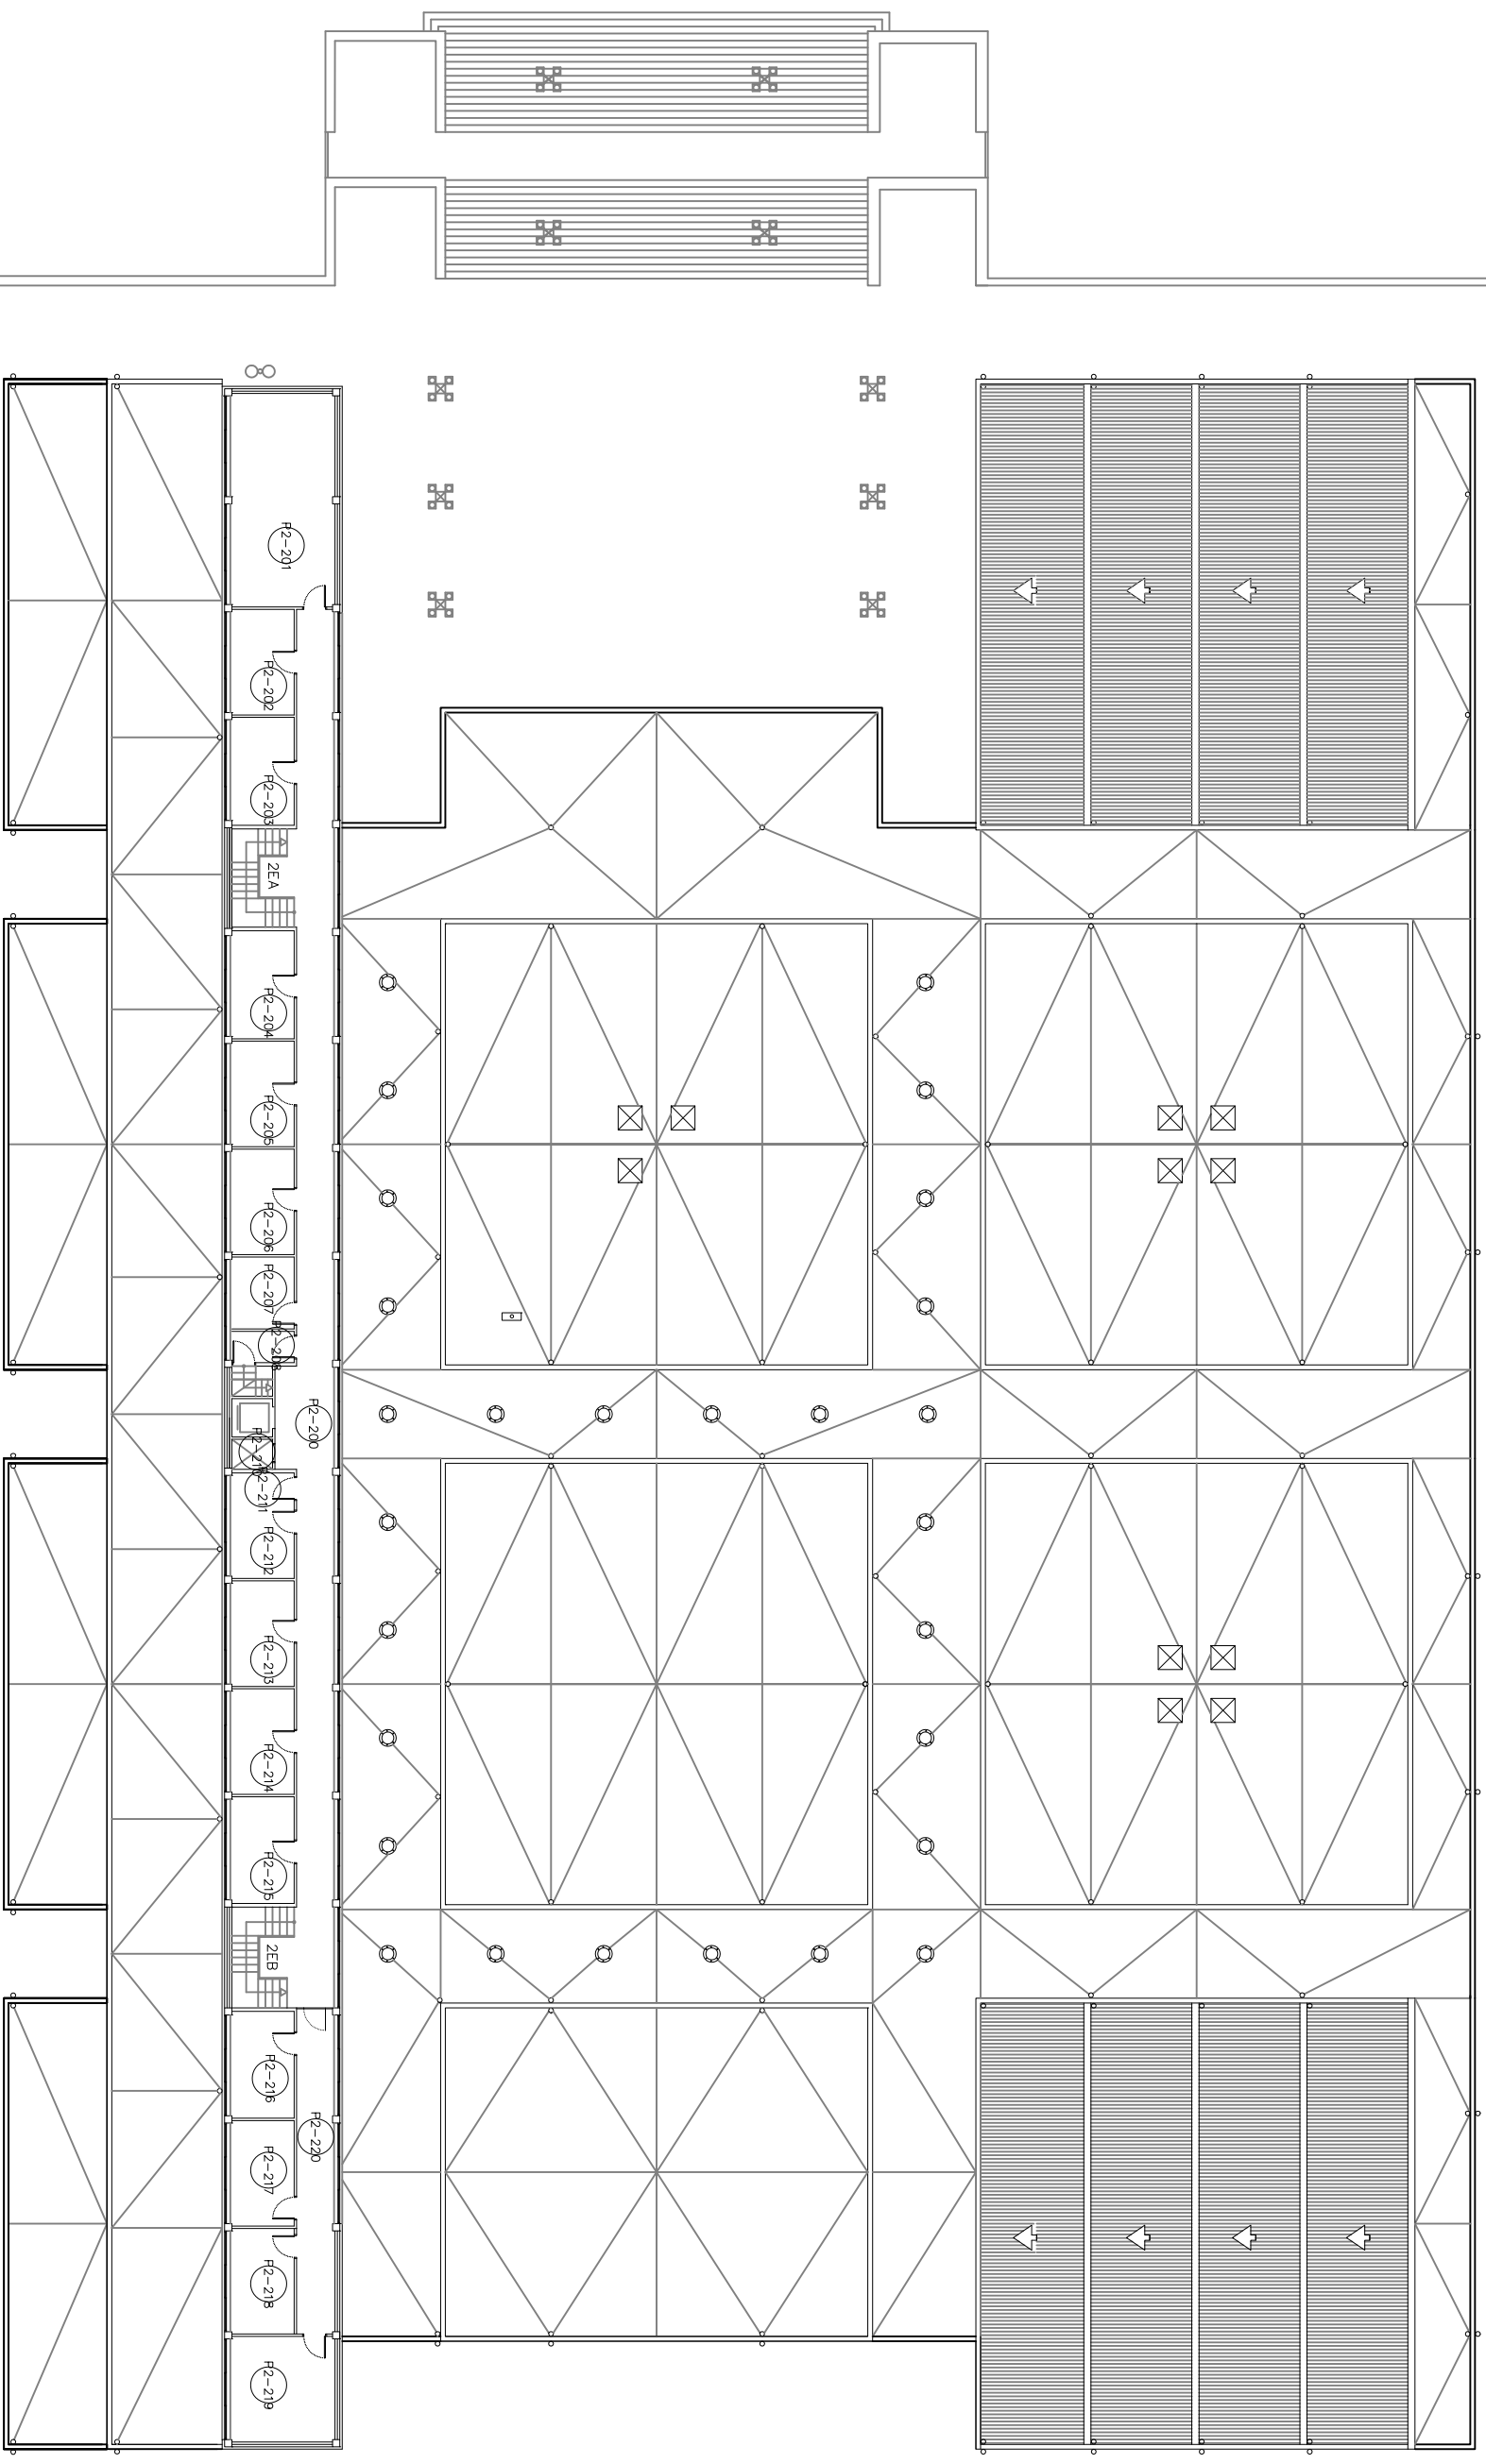

Escala	1/300	P11 - NIVELL 2		Escola politècnica Superior	
Dibuixat	----	Nom	SOTIM	Mant. EPS	UdG
Compro.	----		----	----	
Nº plànol C5		Escola politècnica Superior			
Substitueix a:		Especialitat ----