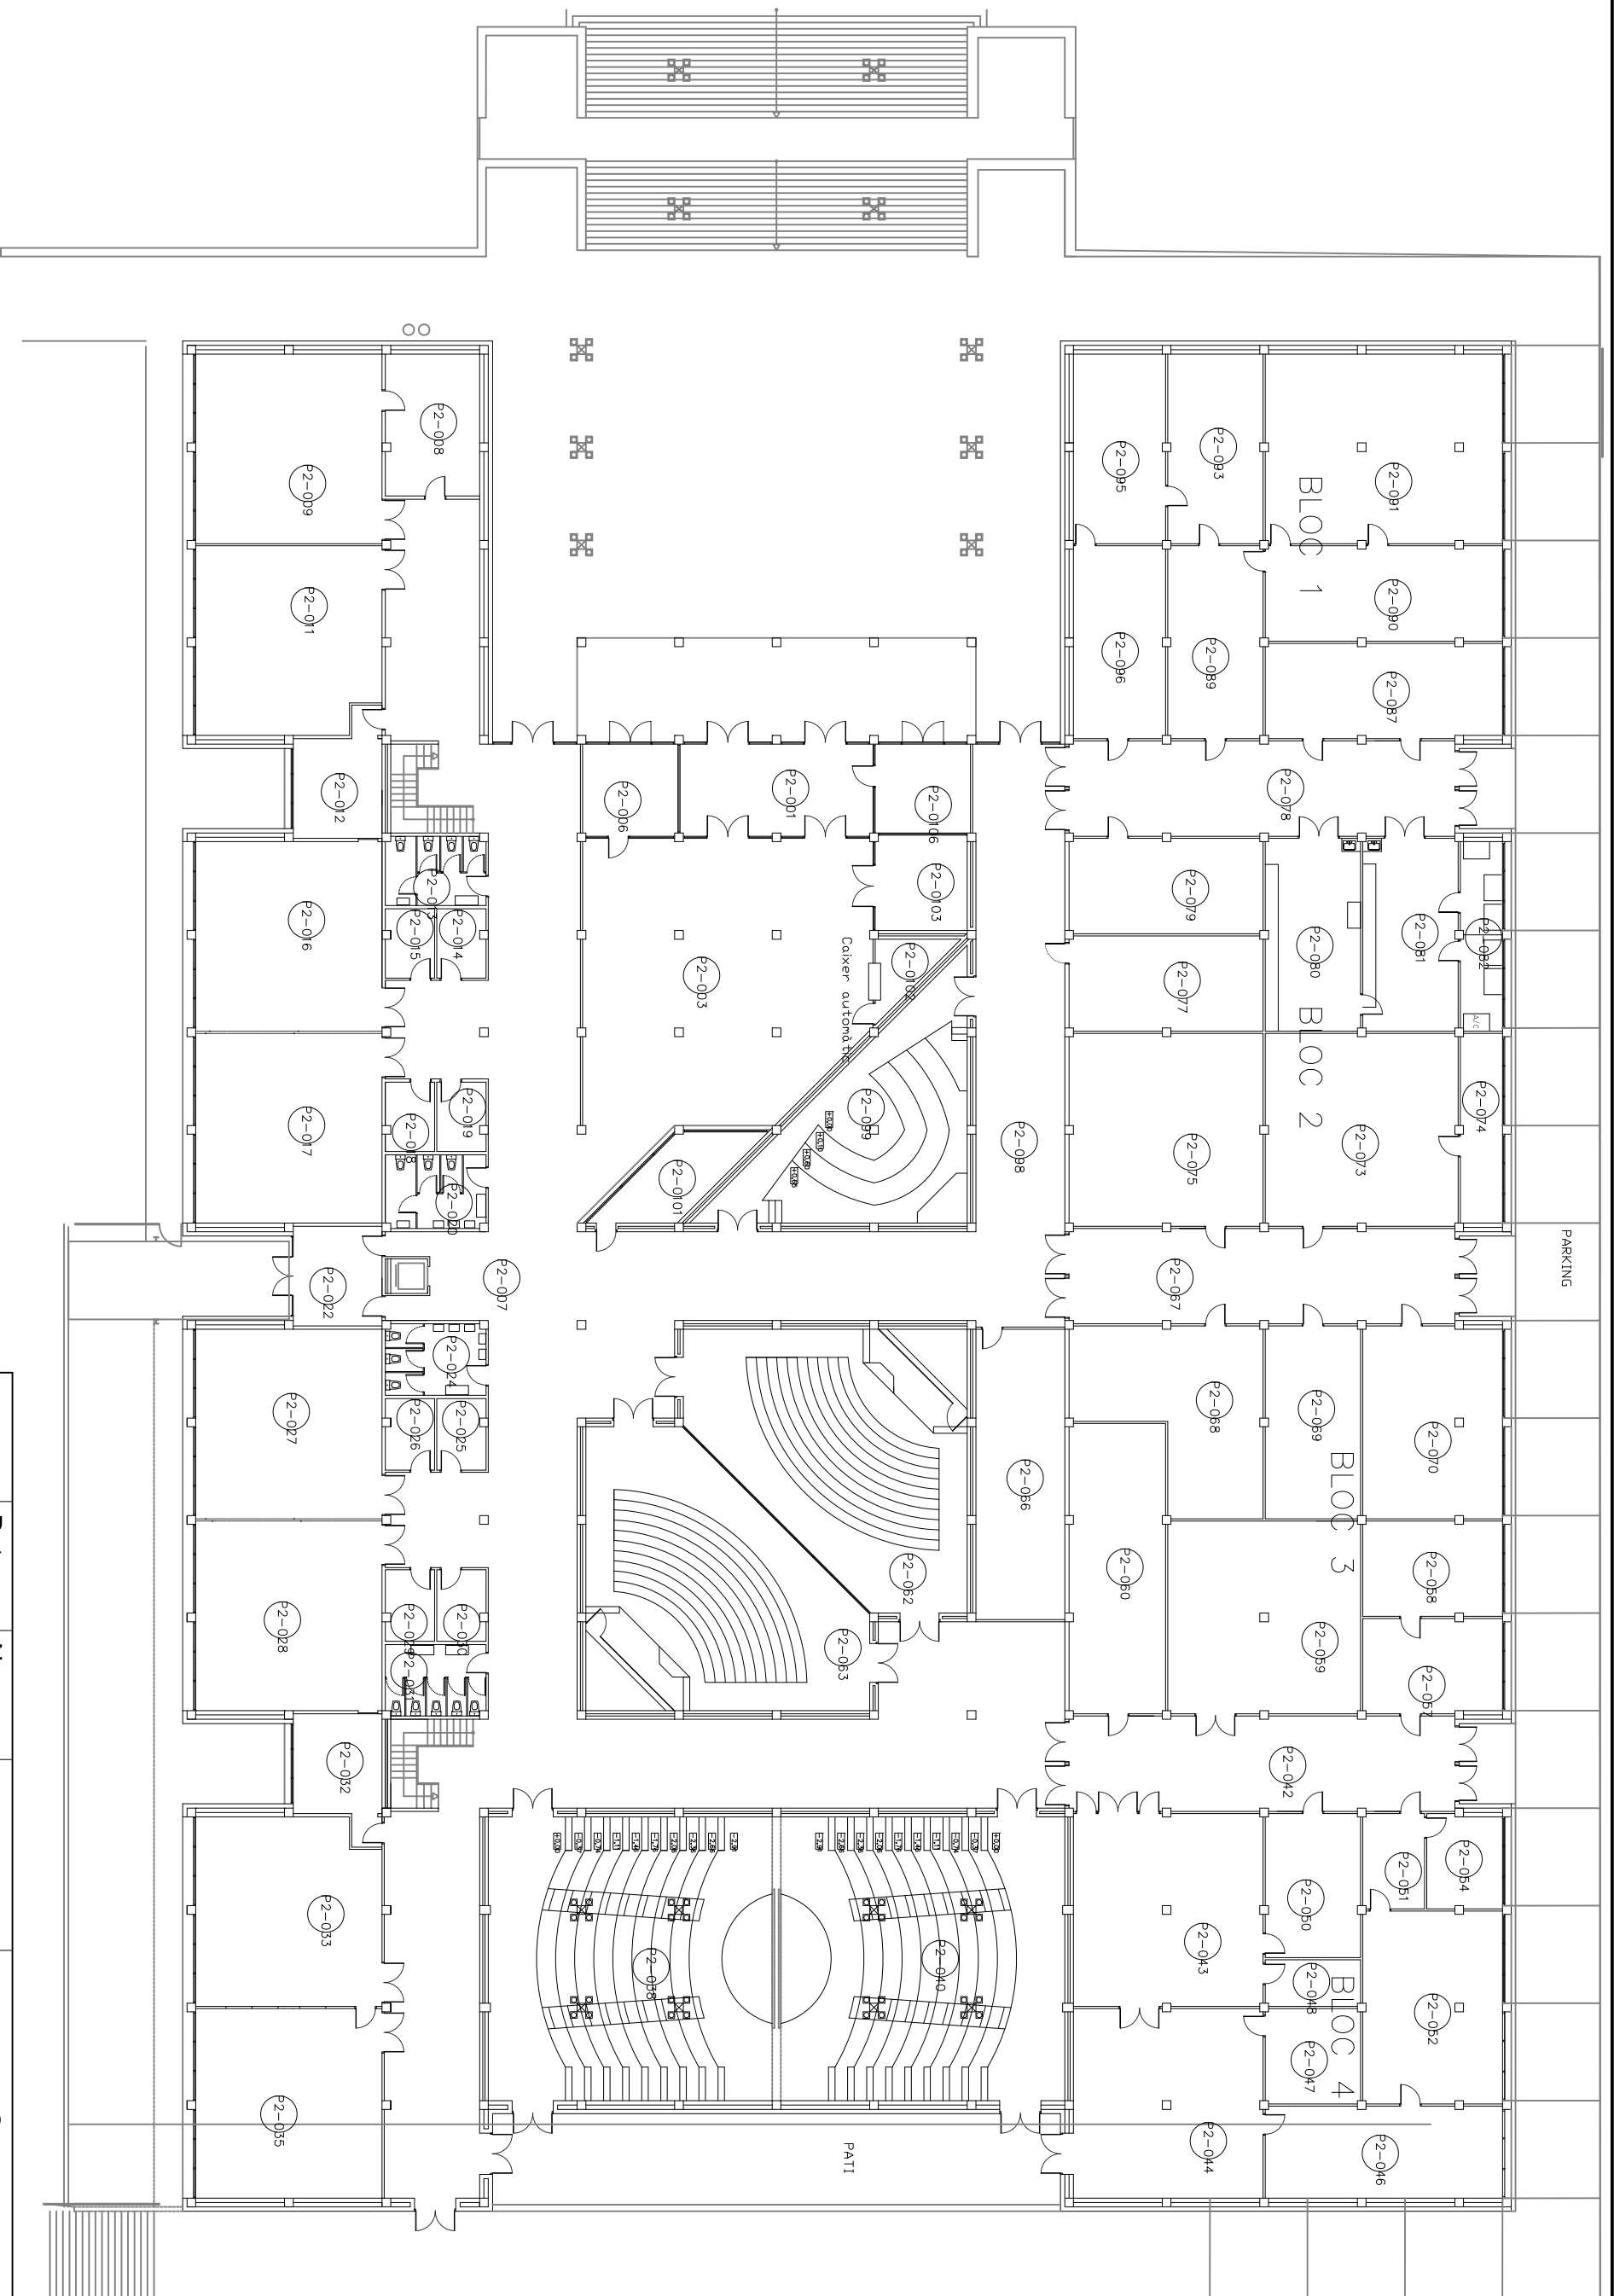

Escala		Data		Nom		Mant. EPS		 Escola politècnica Superior
1/300		----		SOTIM		----		
Compro.				----				Nº plànol C1
								Substitueix a:
								Especialitat ----

PII - NIVELL S2

Data		Nom		 Escola politècnica Superior
Dibuixat	----	SOTIM	Mant. EPS	
Compro.		----		UdG
Escala		Nº plànol		C2
1/300		Substitueix a:		-----
PII - NIVELL S1		Especialitat		-----