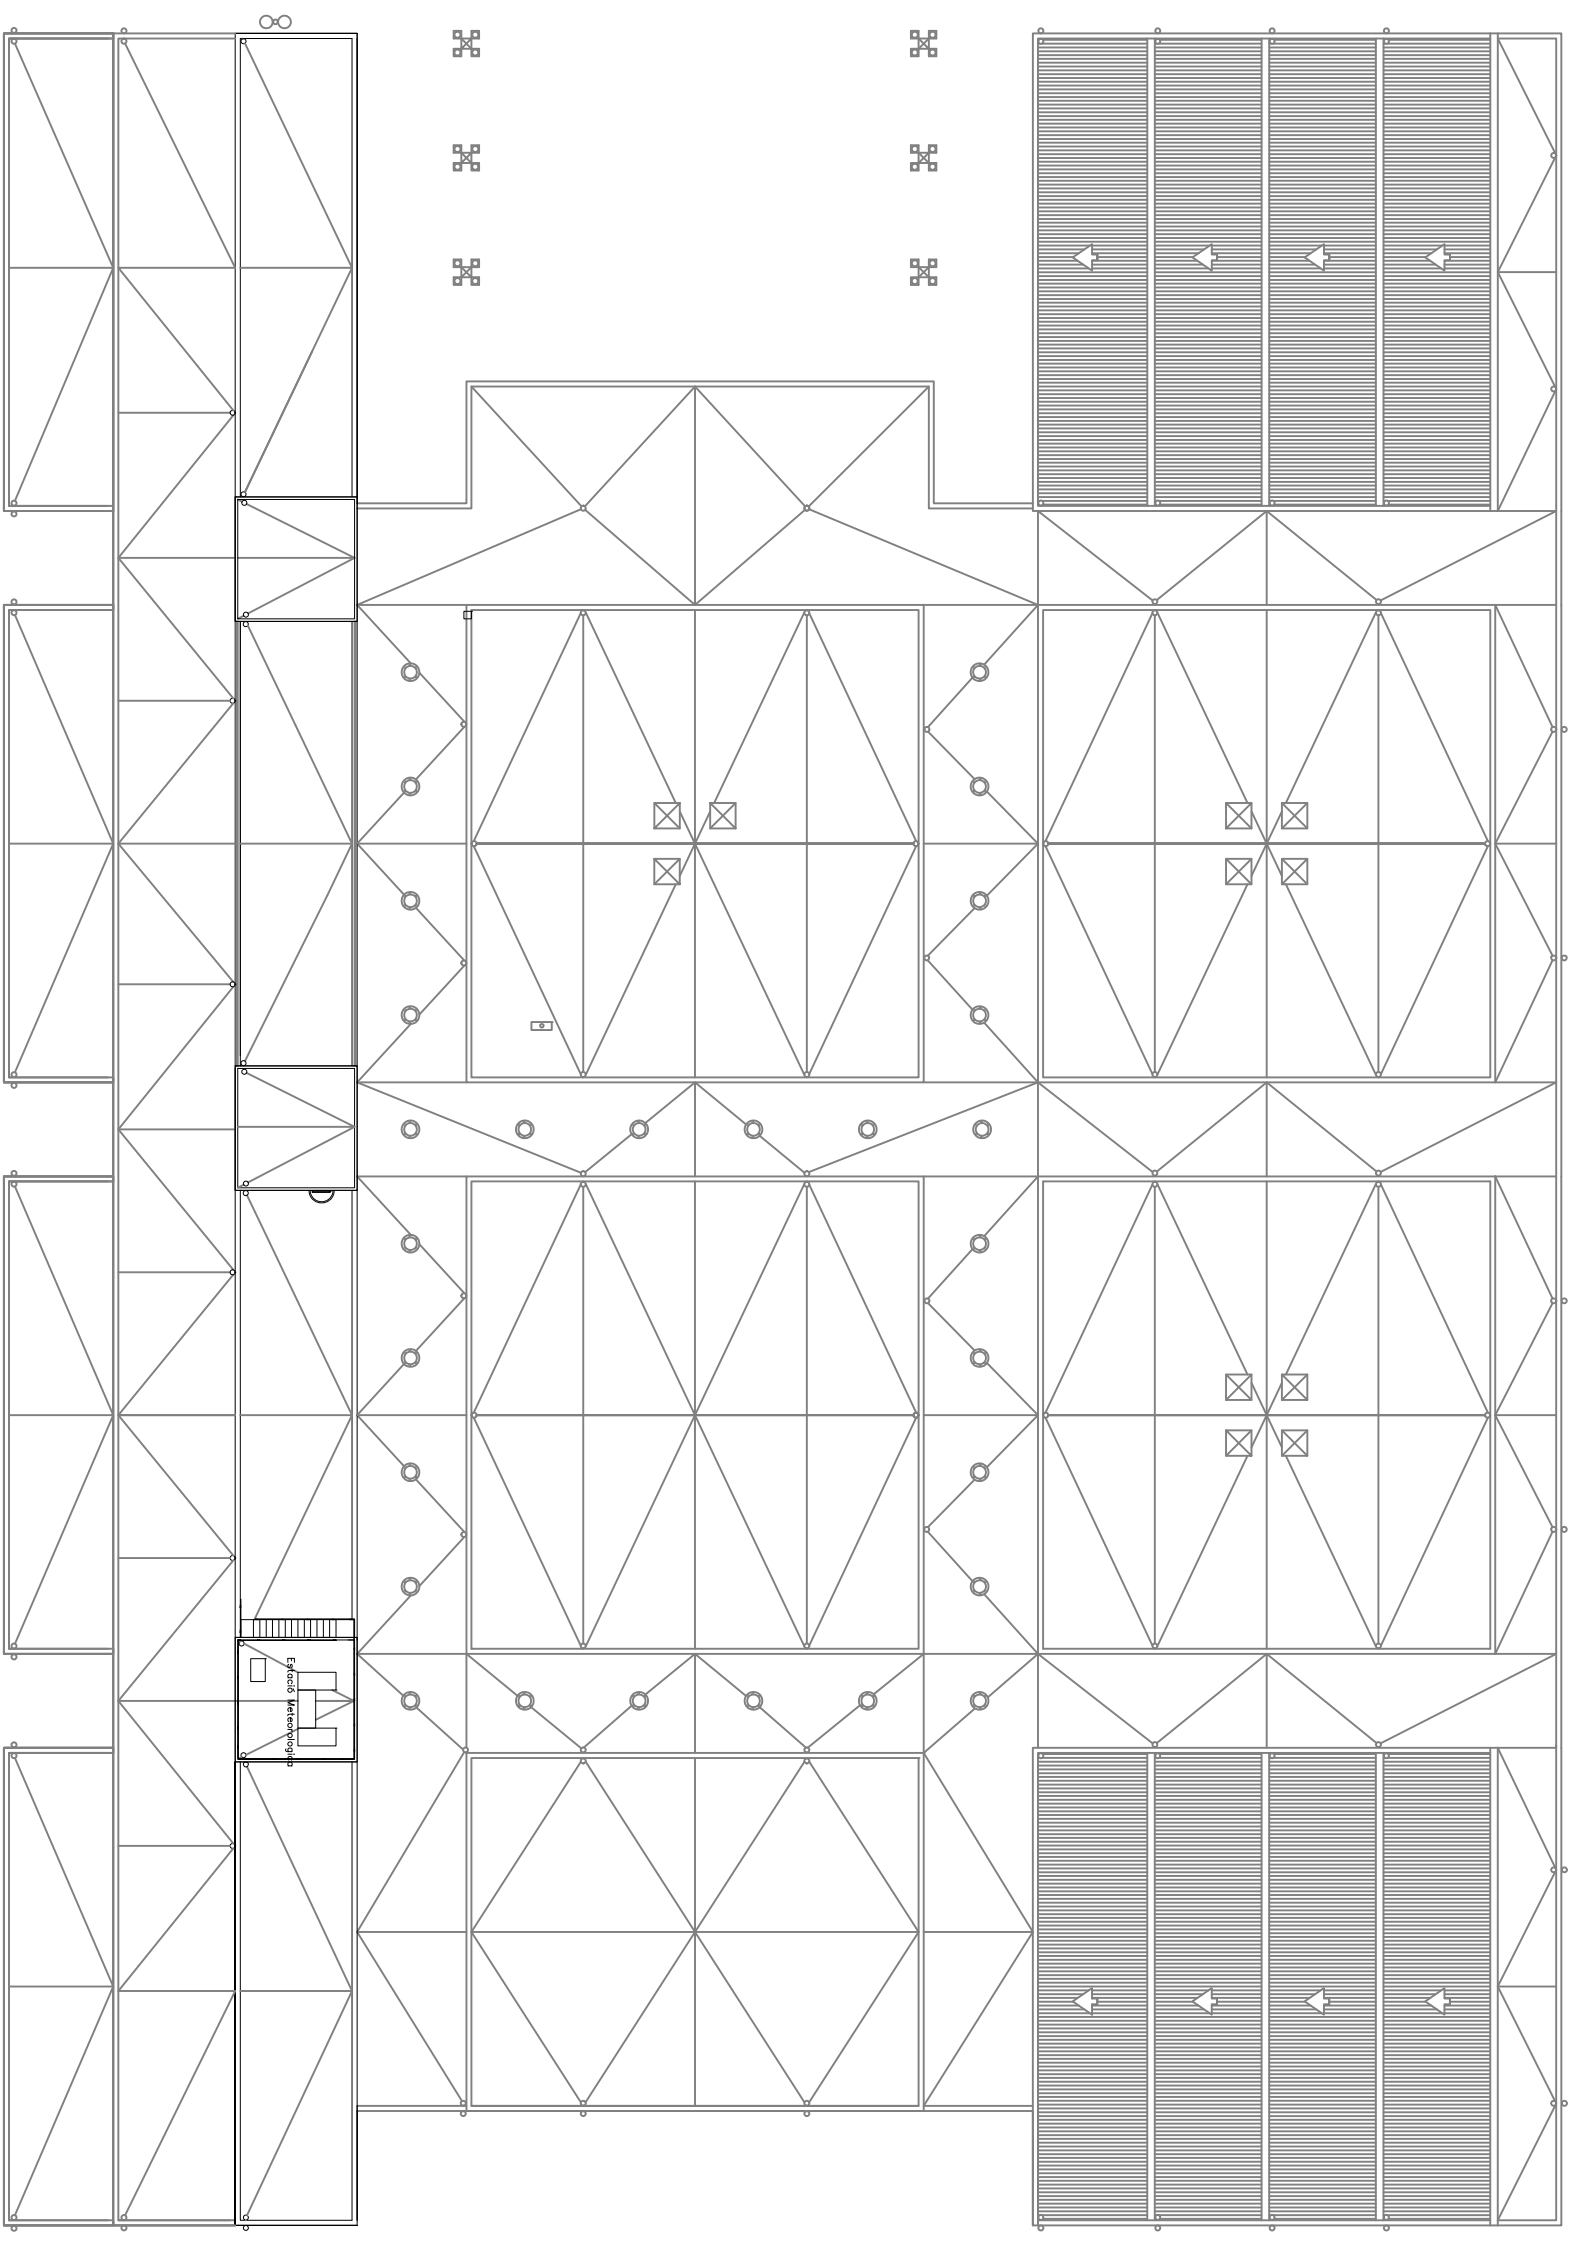

Escala		Data		Nom		Mant. EPS			Escola politècnica Superior		
Dibuixat Compro.		----		SOTIM		----			Nº plànol C7		
1/300				PII - NIVELL 4				Substitueix a:		Especialitat ----