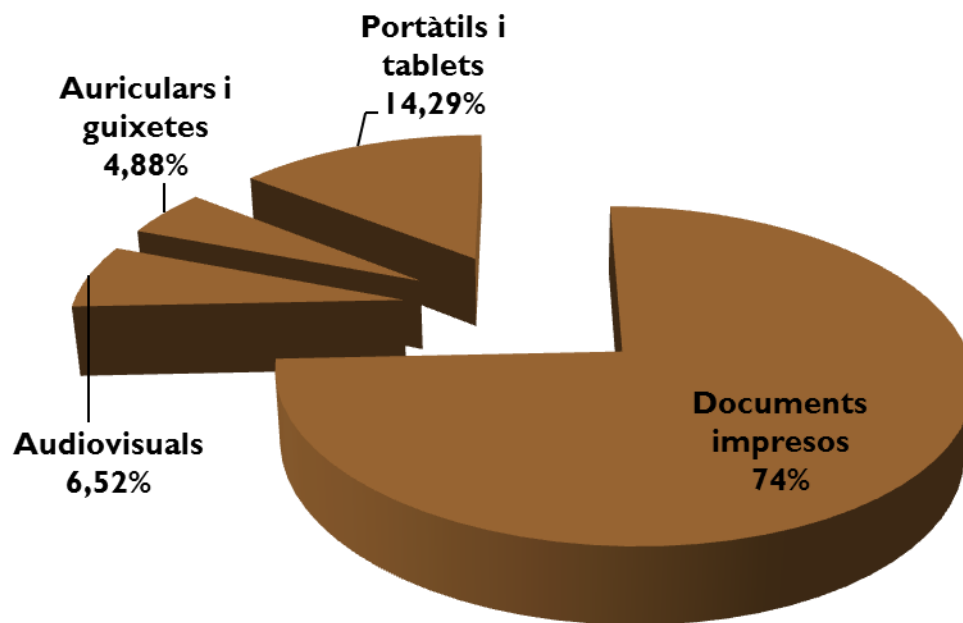

TOTAL PRÉSTECES UdG

Total préstecs	104.642
Total renovacions	72.451
Total	177.093 (143.141 préstecs bibliogràfics)