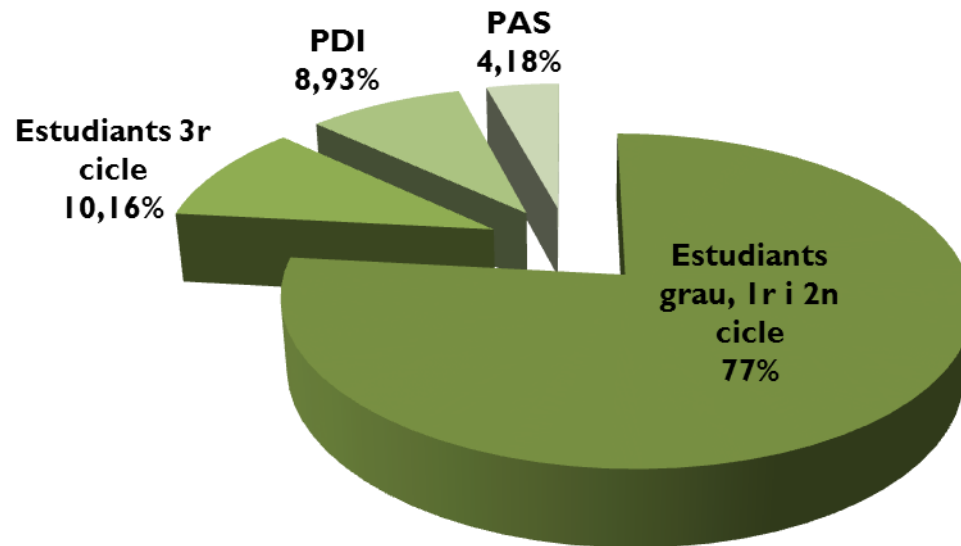

USUARIS UdG 2012

Estudiants de grau, 1r i 2n cicle	10.854
Estudiants de 3r cicle	1.437
PDI	1.264
PAS	592
Total usuaris	14.147