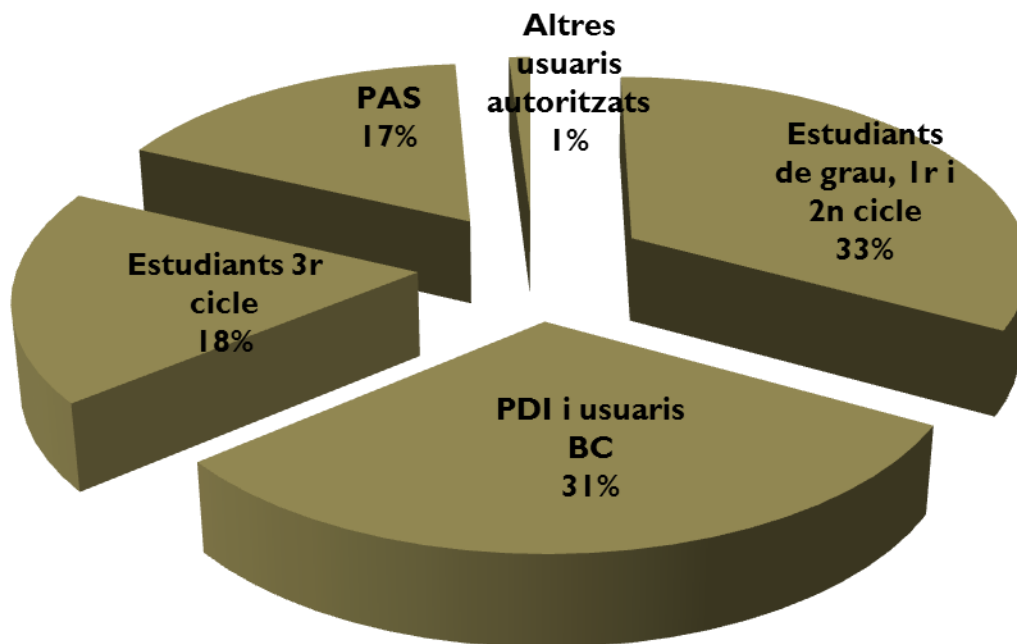

Préstec UdG 99%

Préstec PUC 1%

Estudiants de 3r cicle

Préstec UdG 95%

Préstec PUC 5%

PAS

Préstec UdG 79%

Préstec PUC 21%

Préstec PUC al CBUC

El total de préstecs PUC ha estat de 45.726, 31.453 via web i 14.273 in situ.

S'han fet 44.514 renovacions, 44.225 via web i 289 in situ.

En total són 90.256 transaccions de préstec.

Els diferents tipus d'usuaris que han utilitzat el PUC són: