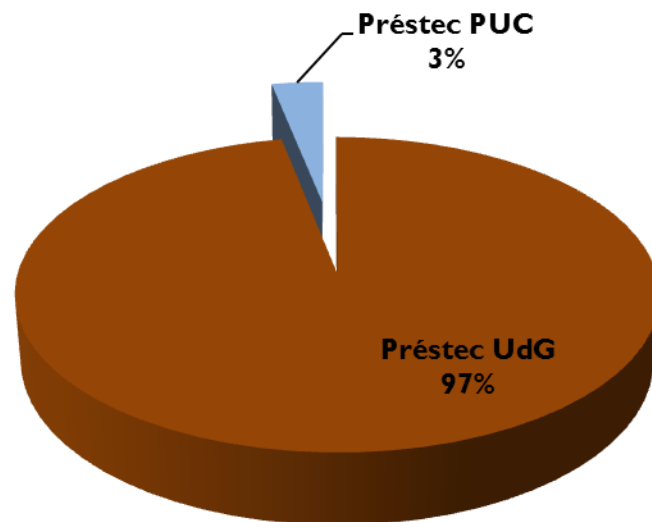

Préstec UdG 99%

Préstec PUC 1%

Estudiants de 3r cicle

Préstec UdG 95%

Préstec PUC 5%

PAS

Préstec UdG 79%

Préstec PUC 21%

Préstec PUC al CBUC

El total de préstecs PUC ha estat de 45.726, 31.453 via web i 14.273 in situ.

S'han fet 44.514 renovacions, 44.225 via web i 289 in situ.

En total són 90.256 transaccions de préstec.

Els diferents tipus d'usuaris que han utilitzat el PUC són: