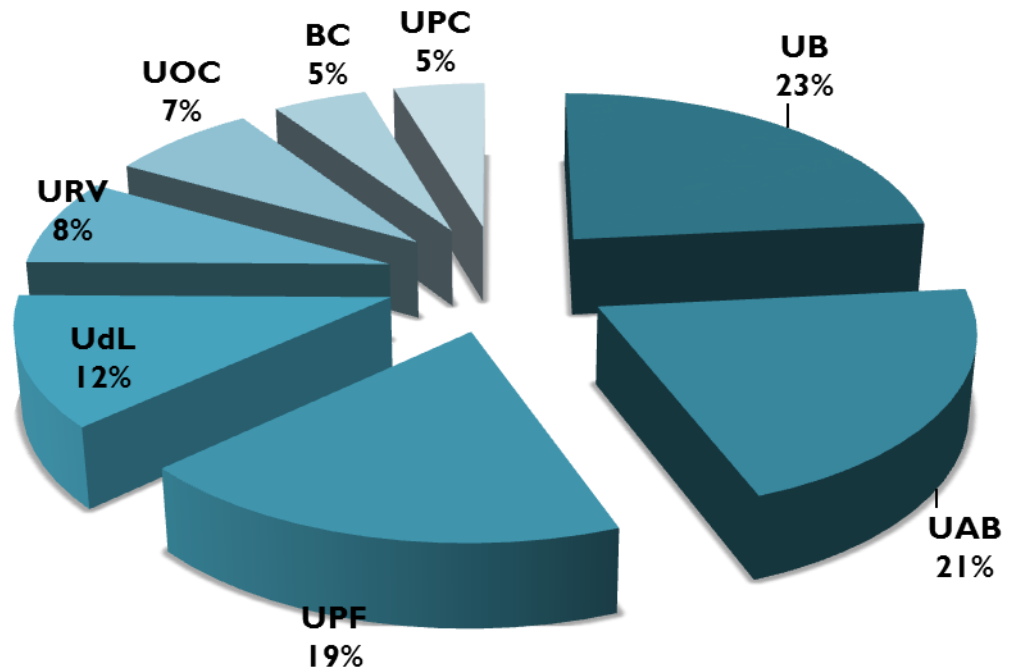

PUC via web: préstecs de documents UdG a usuaris PUC (subministradora)

Dels 104.642 préstecs, 3. 854 són préstecs PUC repartits de la següent manera

UB	902
UAB	805
UPF	728
UdL	463
URV	309
UOC	286
BC	184
UPC	177