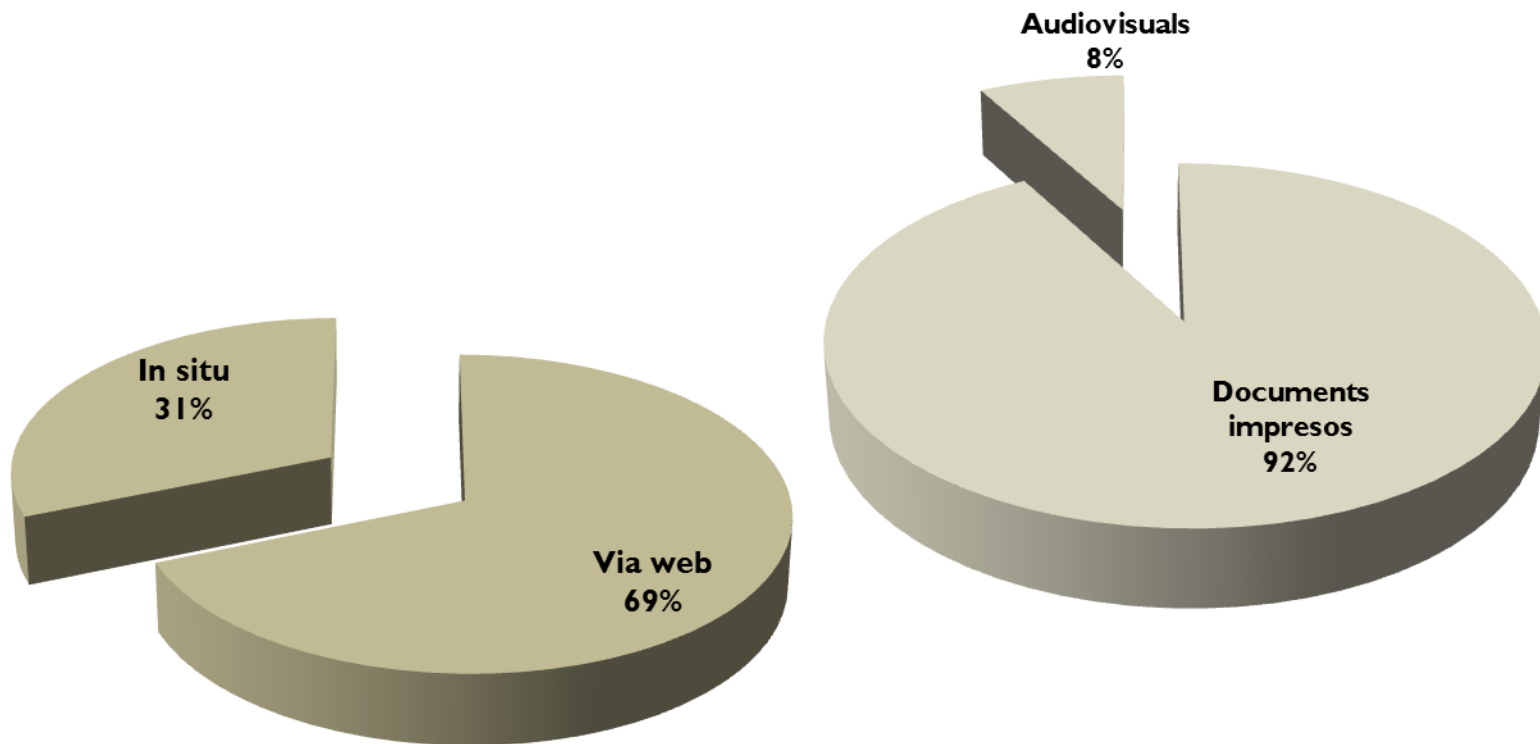

Préstec PUC: tipus de préstec i tipus de material