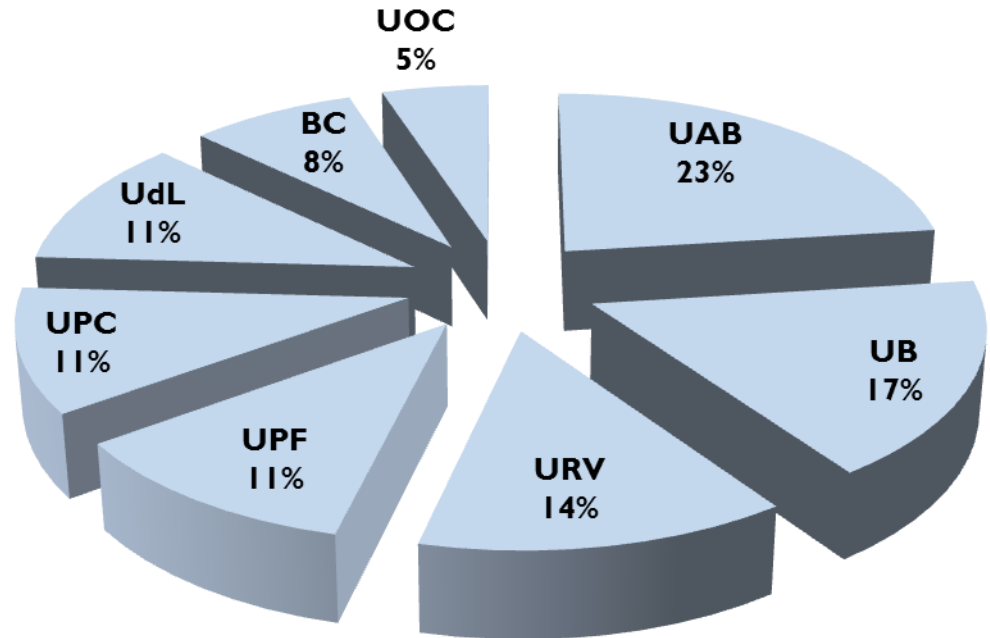

PUC via web: préstecs de documents PUC a usuaris UdG (sol·licitant)

Hem demanat en préstec a altres universitats 3.235 documents.

UAB	744
UB	556
URV	437
UPF	366
UPC	349
UdL	361
BC	254
UOC	164