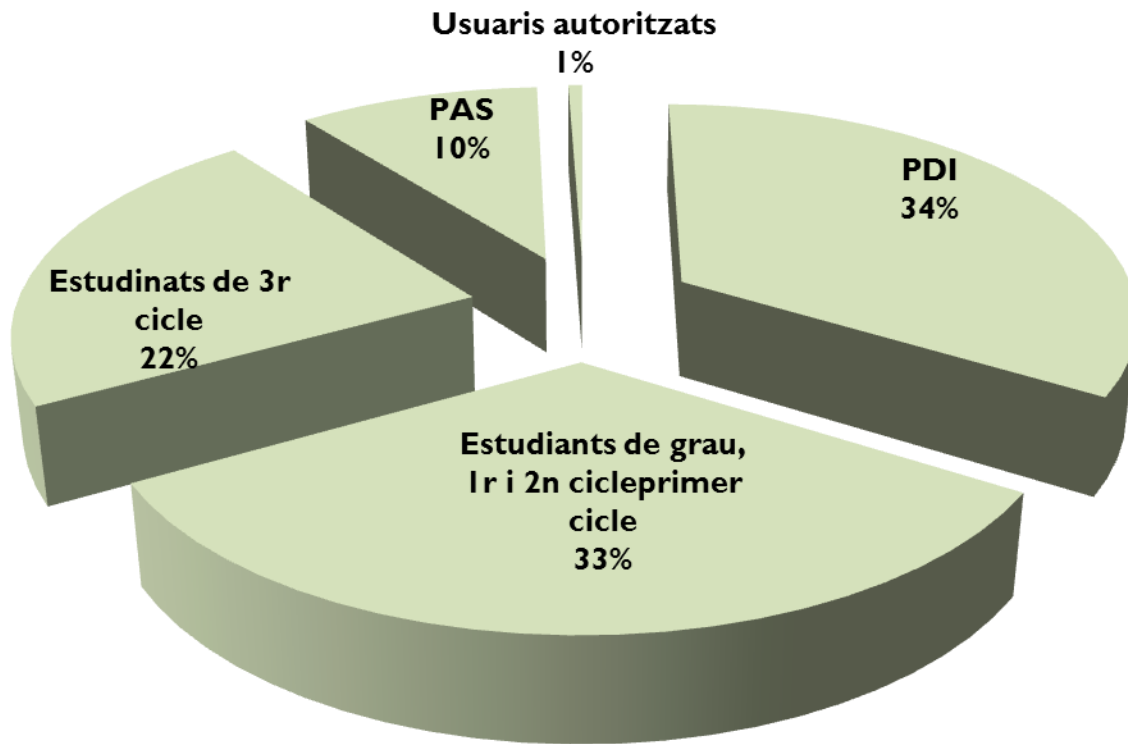

PUC via web: préstecs de documents UdG a usuaris PUC per tipus d'usuari

PUC via web: préstecs de documents UdG a usuaris PUC

Hem deixat en préstec a altres universitats:

Audiovisuals	84
Documents de 14 dies	3.737
Documents 30 dies	32