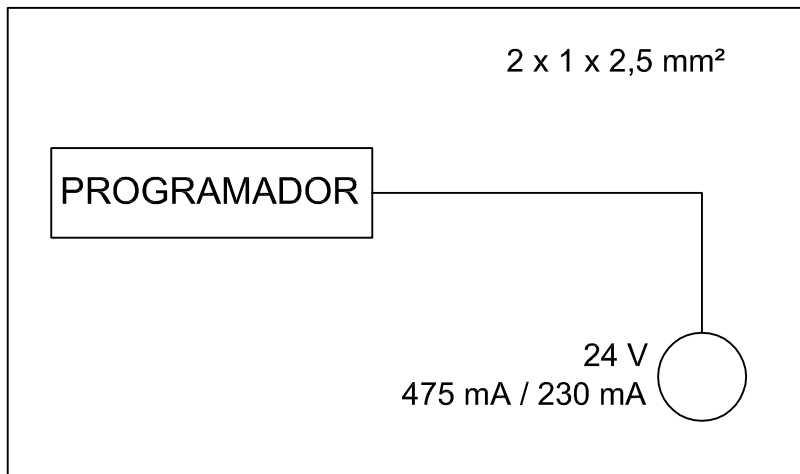

Esquema unifilar de la línia del programador

Esquema unifilar de cada electrovàlvula

	Data	Nom	
Dibuixat	13-06-12	GERARD	PRAT VILA
Nº plànol	5		

Escola politècnica Superior

Escala	Esquema unifilar de la línia	Signatura
-		