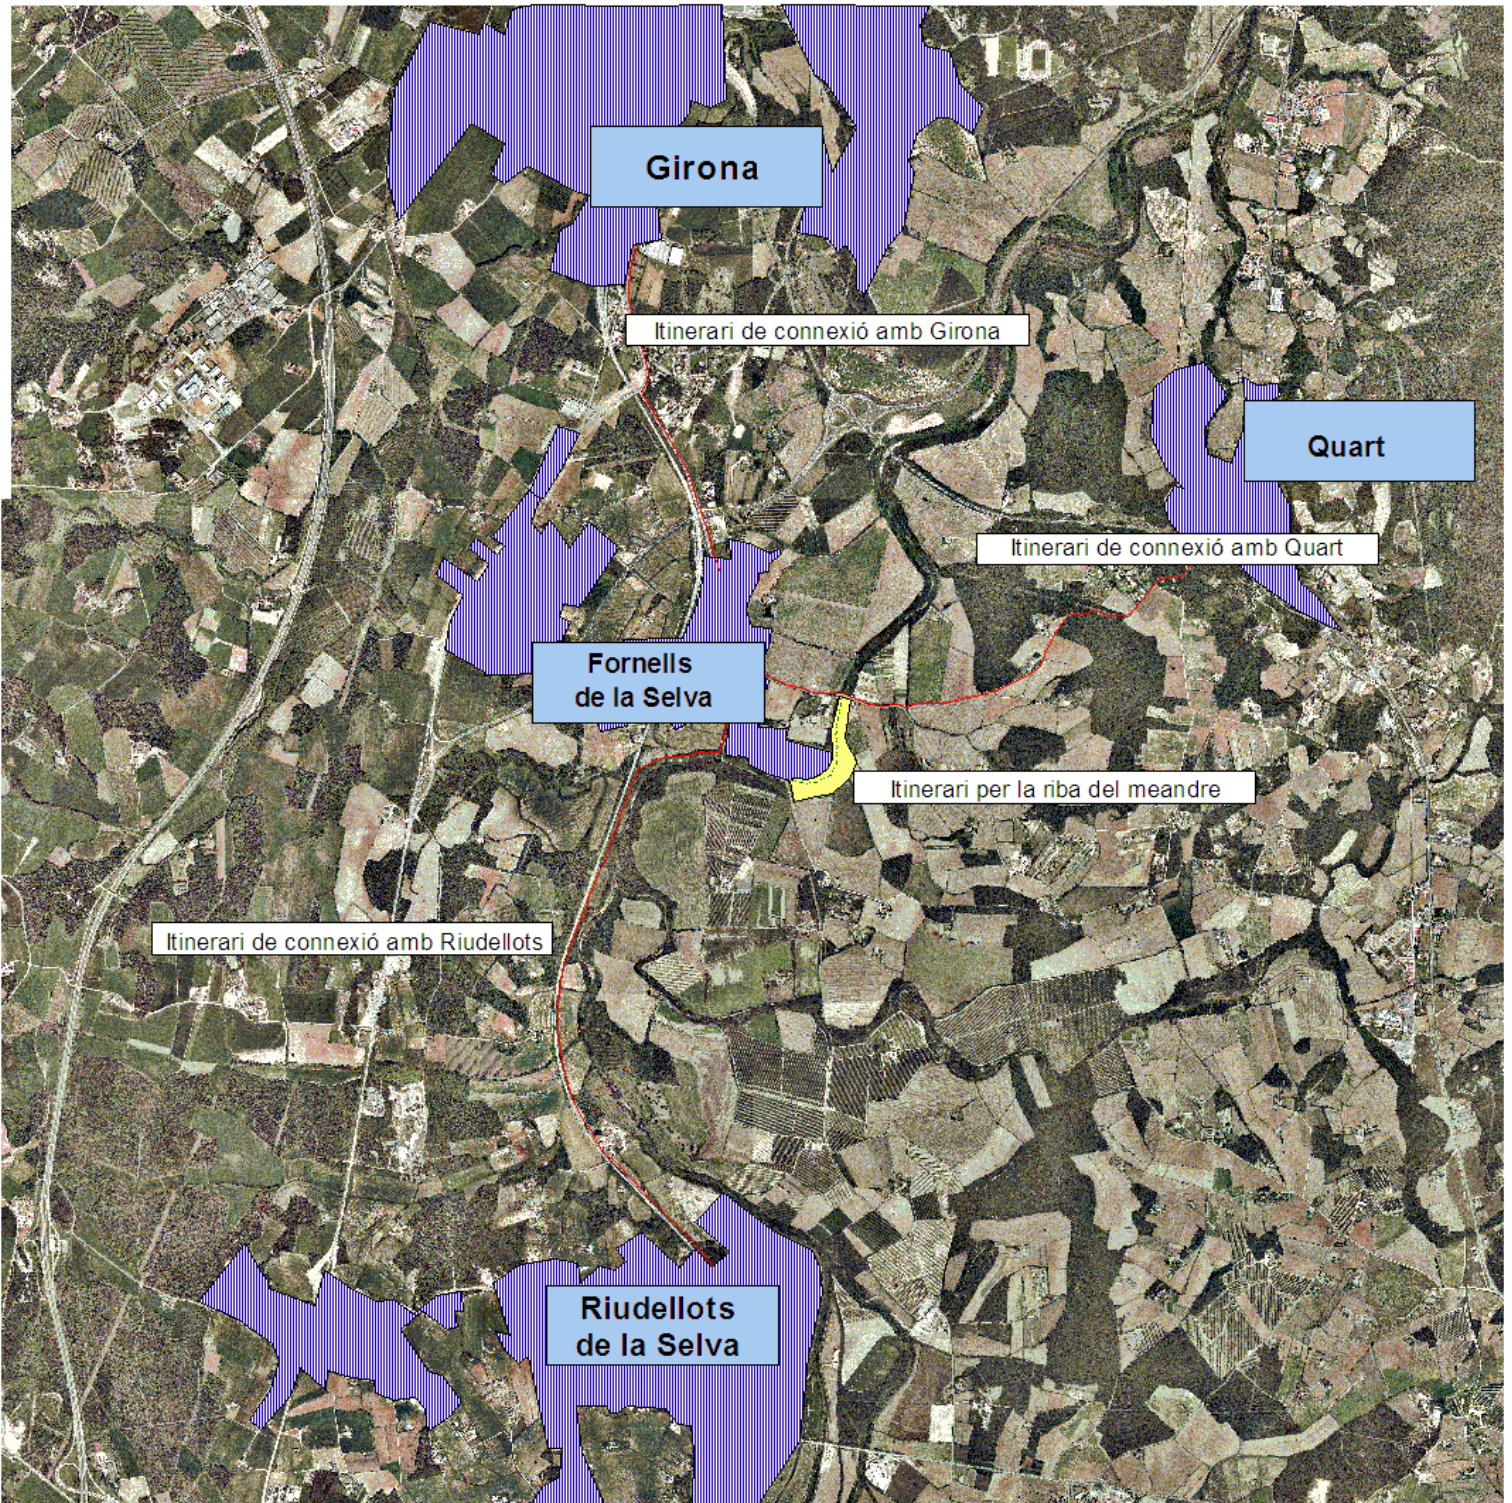

# ITINERARIS AMBIENTALS PER ÚS PÚBLIC A FORNELLS DE LA SELVA

0 1000 2000 metres

Pau Arasa Carot  
Pere Campiñez Salas  
Creat a partir de ICC 1:5000