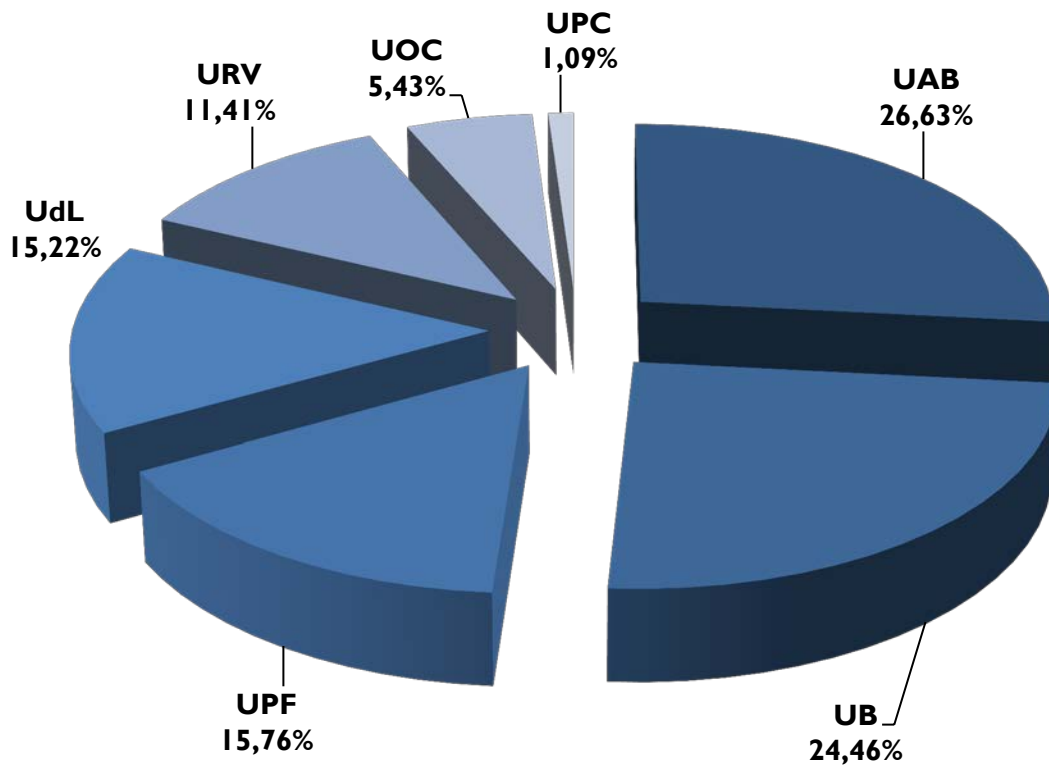

PUC. Préstecs de documents de la UdG a usuaris d'altres institucions

Préstecs dels estudiants de 1r i 2n cicle per institució