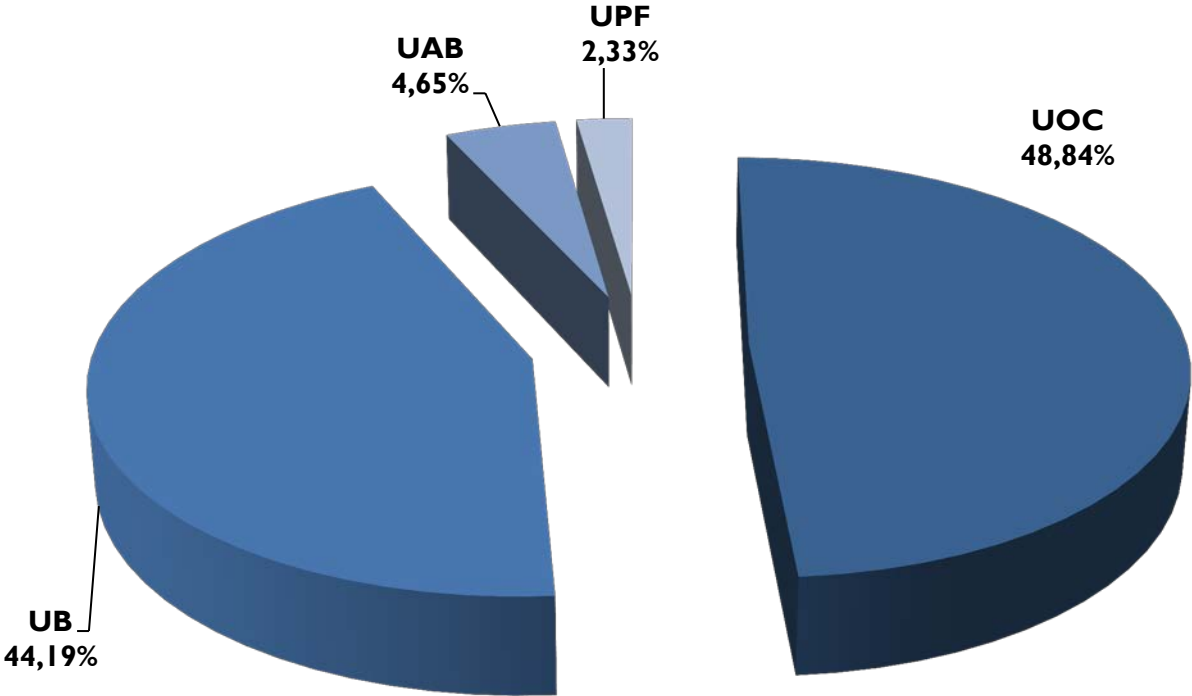

Préstec IN SITU de documents de la UdG a usuaris d'altres institucions

Préstecs dels estudiants de 1r i 2n cicle per institució