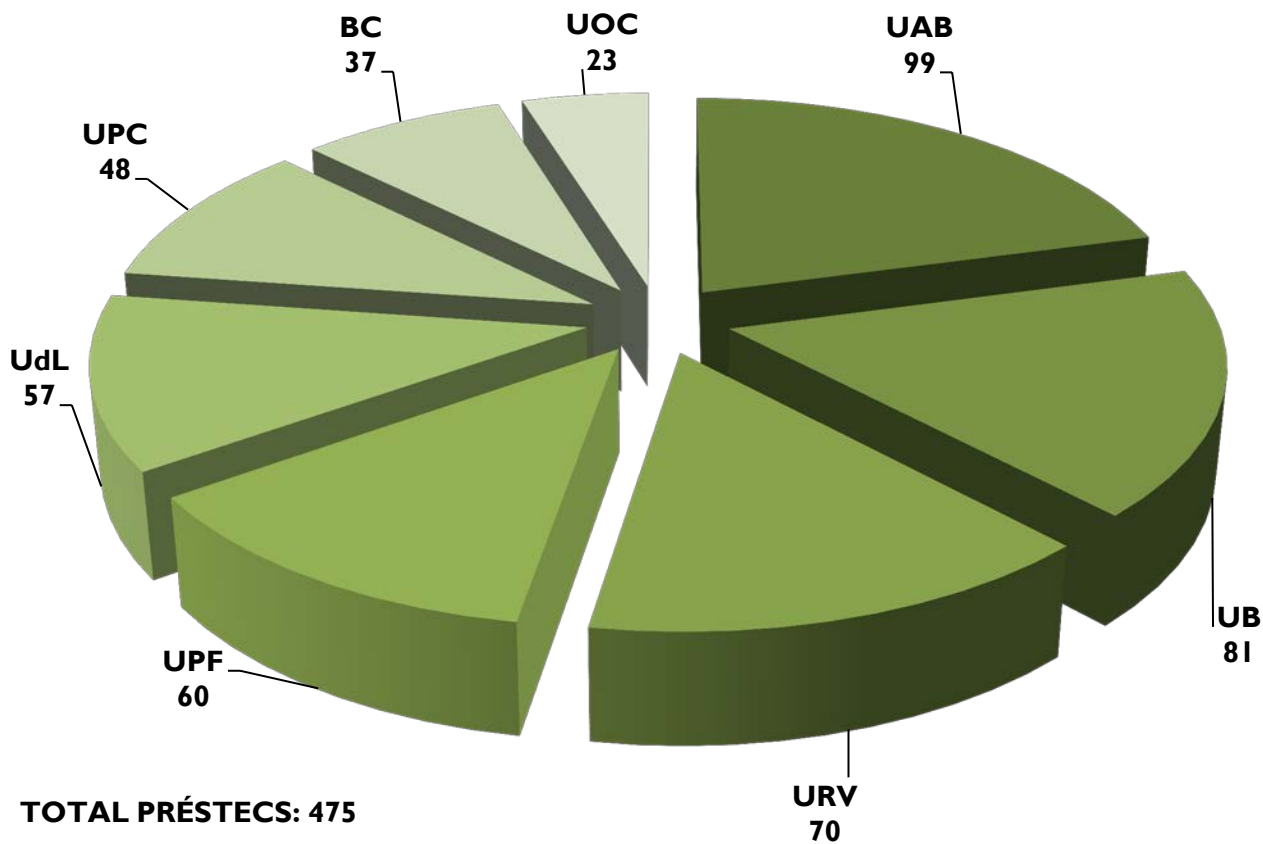

PUC. Préstecs de documents d'altres institucions a usuaris de la UdG. Préstecs institucionals