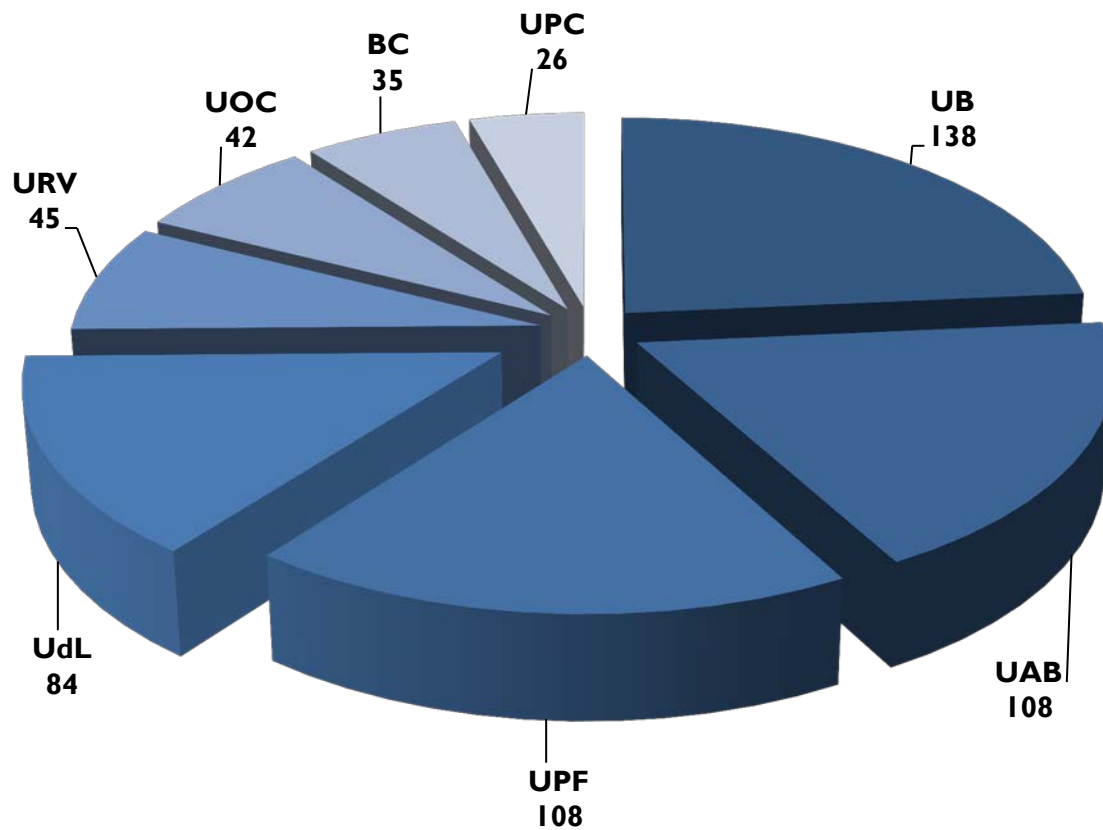

PUC. Gener i febrer 2012

5è Workshop Biblioteca. Març 2012

PUC i IN SITU. Préstecs de documents de la UdG a usuaris d'altres institucions

TOTAL PRÉSTECES: 663

PUC. Préstecs de documents de la UdG a usuaris d'altres institucions

TOTAL PRÉSTECES: 586

PUC. Préstecs de documents de la UdG a usuaris d'altres institucions

Préstecs per tipus d'usuari

TOTAL PRÉSTECES: 586

PUC. Préstecs de documents de la UdG a usuaris d'altres institucions