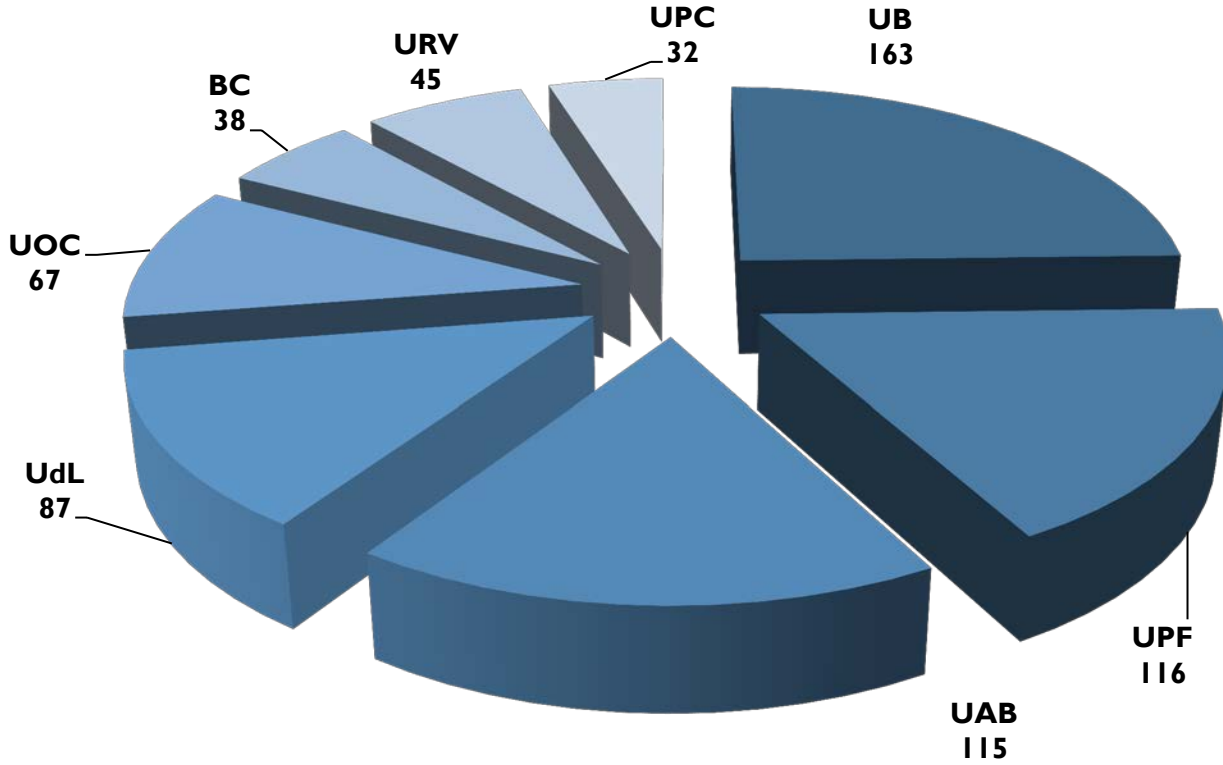

PUC. Gener i febrer 2012

5è Workshop Biblioteca. Març 2012

PUC i IN SITU. Préstecs de documents de la UdG a usuaris d'altres institucions

TOTAL PRÉSTECES: 663

PUC. Préstecs de documents de la UdG a usuaris d'altres institucions

TOTAL PRÉSTECES: 586

PUC. Préstecs de documents de la UdG a usuaris d'altres institucions

Préstecs per tipus d'usuari

TOTAL PRÉSTECES: 586

PUC. Préstecs de documents de la UdG a usuaris d'altres institucions