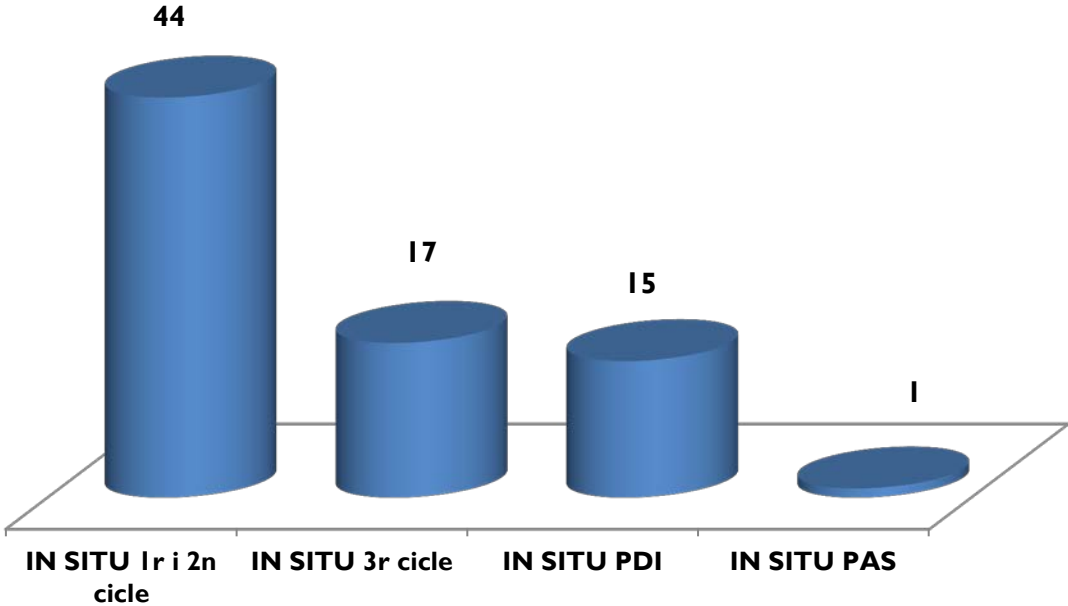

Préstec IN SITU de documents de la UdG a usuaris d'altres institucions

Préstecs per tipus d'usuari

TOTAL PRÉSTECOS: 77