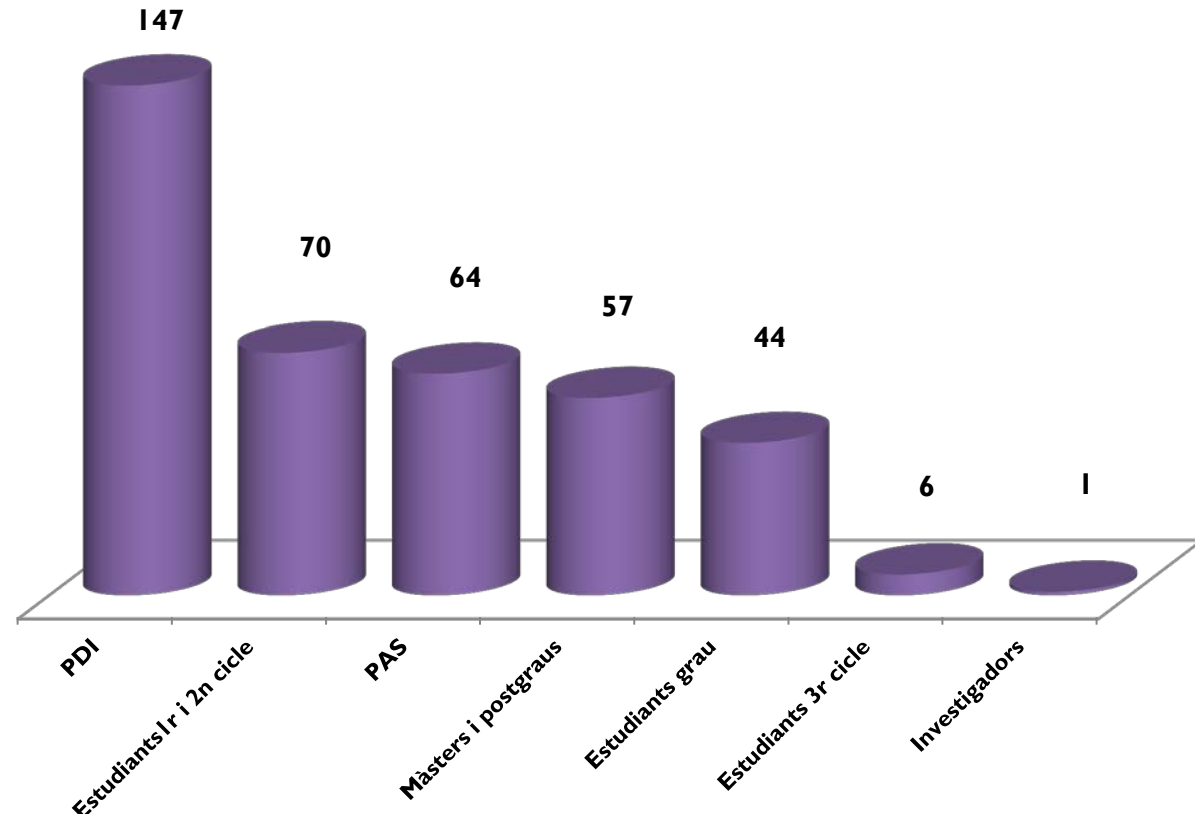

PUC. Préstecs de documents d'altres institucions a usuaris de la UdG

Préstecs de material imprès per tipus d'usuari

TOTAL PRÉSTECES: 389