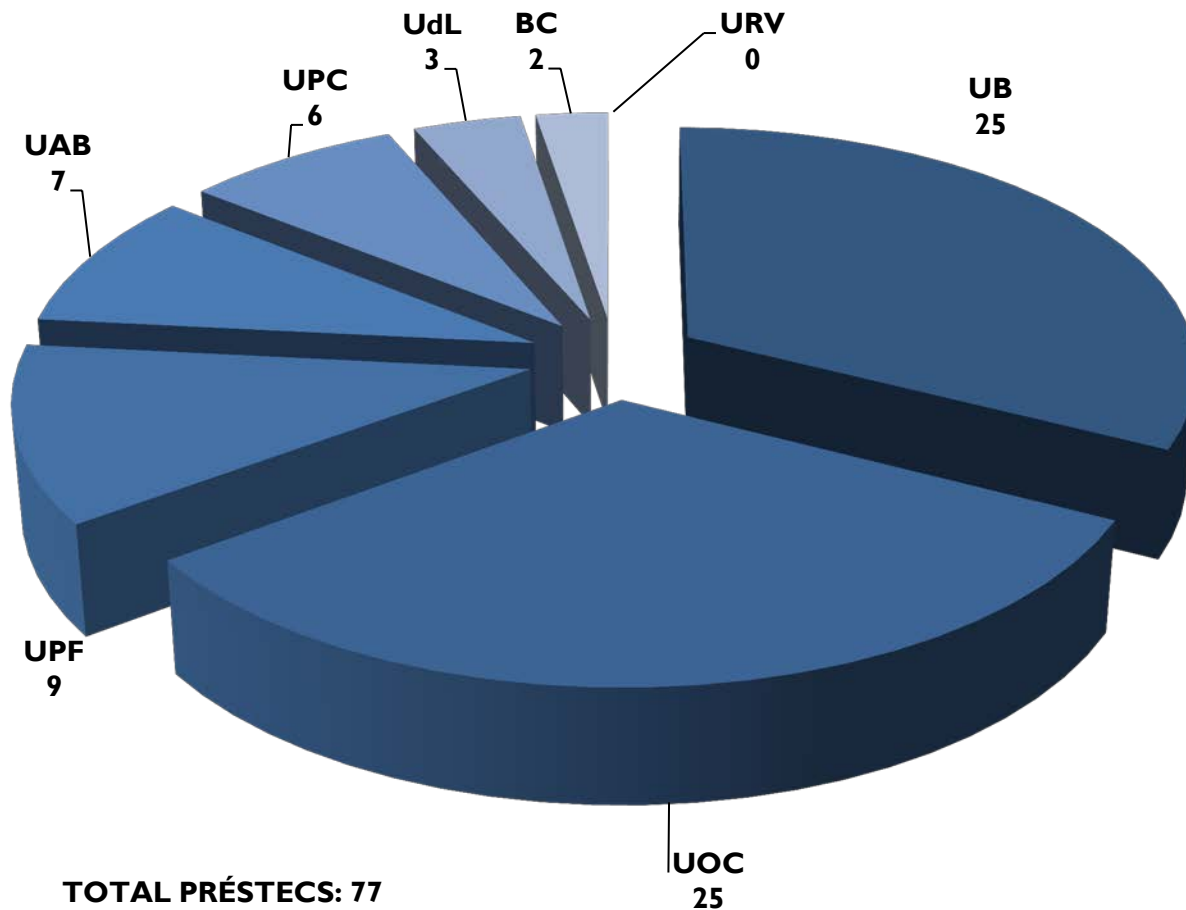

Préstecs d'ítems 14 dies per tipus d'usuari

TOTAL PRÉSTECES: 565

TOTAL PRÉSTECES: 565

Préstec IN SITU de documents de la UdG a usuaris d'altres institucions

Préstecs per institució

Préstec IN SITU de documents de la UdG a usuaris d'altres institucions