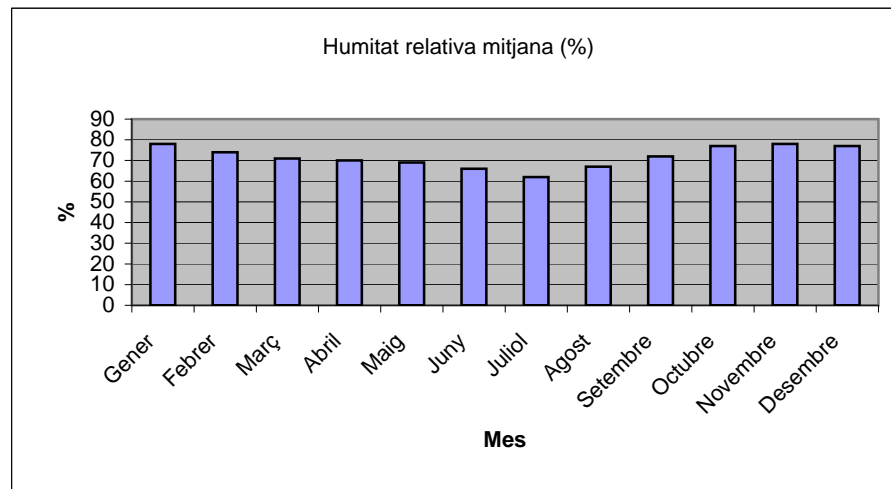

	Gener	Febrer	Març	Abril	Maig	Juny	Juliol	Agost	Setembre	Octubre	Novembre	Desembre	Any
Temperatura mitjana mensual/anyal (°C)	6,9	8	10	11,8	15,8	19,6	22,9	22,9	19,8	15,3	10,4	7,8	14,3
Mitjana mensual de les temperatures màximes diàries (°C)	12,8	13,9	16,2	17,8	21,6	25,4	29,2	29	25,7	20,9	16	13,4	20,2
Mitjana mensual de les temperatures mínimes diàries (°C)	1	2	3,9	5,8	10	13,9	16,7	16,8	14	9,7	4,8	2,1	8,4
Precipitació mensual/anyal mitjana (mm)	65	44	53	67	80	66	30	48	68	83	70	63	724
Humitat relativa mitjana (%)	78	74	71	70	69	66	62	67	72	77	78	77	72
Mitjana mensual/anyal de dies de precipitació superior a 1 mm	5	5	6	7	7	6	4	5	6	6	5	5	67
Mitjana mensual/anyal de dies de neu	0	0	0	0	0	0	0	0	0	0	0	0	1
Mitjana mensual/anyal de dies de tempesta	0	0	1	2	3	3	3	5	4	2	1	0	24
Mitjana mensual/anyal de dies de boira	5	5	5	4	5	3	2	3	6	6	6	5	56
Mitjana mensual/anyal de dies de gelada	14	9	4	1	0	0	0	0	0	0	5	11	44
Mitjana mensual/anyal de dies clars	10	8	7	5	4	7	13	9	7	7	8	10	94