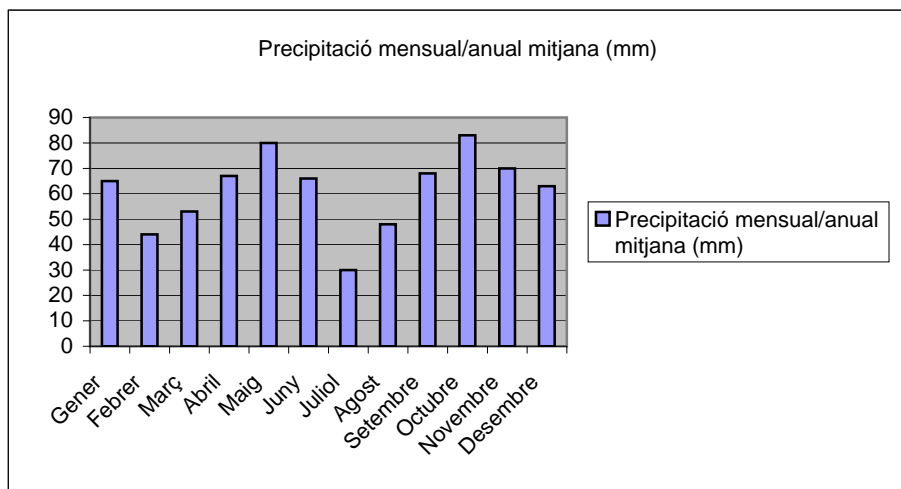

	Gener	Febrer	Març	Abril	Maig	Juny	Juliol	Agost	Setembre	Octubre	Novembre	Desembre	Any
Temperatura mitjana mensual/anyal (°C)	6,9	8	10	11,8	15,8	19,6	22,9	22,9	19,8	15,3	10,4	7,8	14,3
Mitjana mensual de les temperatures màximes diàries (°C)	12,8	13,9	16,2	17,8	21,6	25,4	29,2	29	25,7	20,9	16	13,4	20,2
Mitjana mensual de les temperatures mínimes diàries (°C)	1	2	3,9	5,8	10	13,9	16,7	16,8	14	9,7	4,8	2,1	8,4
Precipitació mensual/anyal mitjana (mm)	65	44	53	67	80	66	30	48	68	83	70	63	724
Humitat relativa mitjana (%)	78	74	71	70	69	66	62	67	72	77	78	77	72
Mitjana mensual/anyal de dies de precipitació superior a 1 mm	5	5	6	7	7	6	4	5	6	6	5	5	67
Mitjana mensual/anyal de dies de neu	0	0	0	0	0	0	0	0	0	0	0	0	1
Mitjana mensual/anyal de dies de tempesta	0	0	1	2	3	3	3	5	4	2	1	0	24
Mitjana mensual/anyal de dies de boira	5	5	5	4	5	3	2	3	6	6	6	5	56
Mitjana mensual/anyal de dies de gelada	14	9	4	1	0	0	0	0	0	0	5	11	44
Mitjana mensual/anyal de dies clars	10	8	7	5	4	7	13	9	7	7	8	10	94