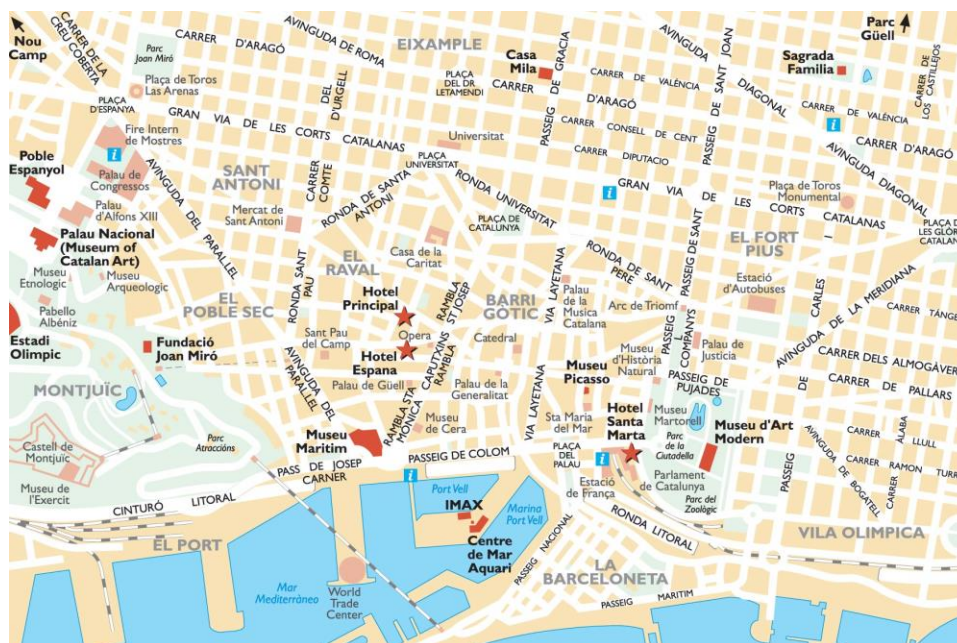

Imatge 15. La Capa de Lórien.

Font: Etsy. https://www.etsy.com/es/listing/1481811511/lorien-walking-cape-capa-con-capucha-100?ga_order=most_relevant&ga_search_type=all&ga_view_type=gallery&ga_search_query=capa+de+lorien&ref=sr_gallery-1-12&organic_search_click=1

1.1.2 Localitzacions

Imatge 19. Mapa turístic de Barcelona.

Font: Gifex. [Mapa turístic de Barcelona - Tamaño completo](#) | Gifex

Imatge 20. La Rambla, Barcelona (on es posarà l'Anell Únic).

Font: HCC Hotels. <https://www.hccotels.com/es/blog/10-curiósidades-de-las-ramblas-de-barcelona/>

Imatge 21. Passeig de Gràcia, Barcelona (on es posarà Andúril).

Font: Viator. <https://www.viator.com/es-ES/Barcelona-attractions/Passeig-de-Gracia/d562-a10091>

Imatge 22. Avinguda del Paral·lel, Barcelona (on es posarà la Pipe-Weed).

Font: Pinterest. <https://ar.pinterest.com/pin/725642558701466504/>

1.2.2 Localitzacions

Imatge 49. Mapa del metro de Barcelona.

Font: Viajar a Barcelona. [Viajar a Barcelona: Moverse por Barcelona \(viajar-a-barcelona.blogspot.com\)](http://viajar-a-barcelona.blogspot.com)