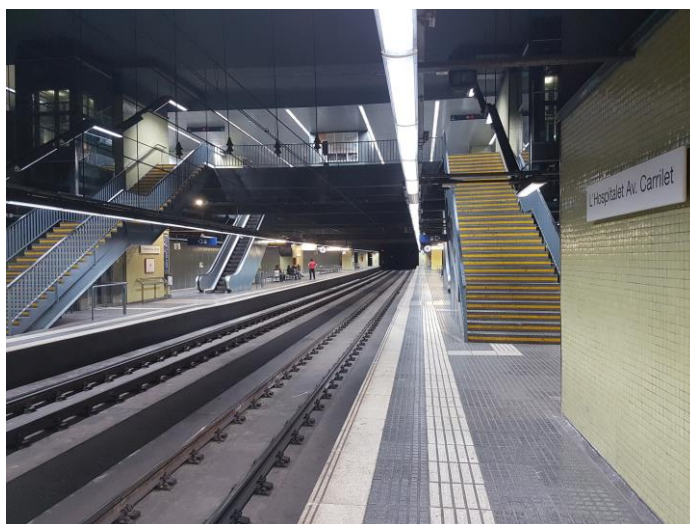

Imatge 60. Andana de l'estació de metro de Les Tres Torres, L6, Barcelona.

Font: Metro de Barcelona. <https://www.metrodebarcelone.com/es/metro/lineas/metro-barcelona-linea-6.php>

Imatge 61. Andana de l'estació de metro de Provença, L6, Barcelona.

Font: Wikipedia. https://es.wikipedia.org/wiki/Estaci%C3%B3n_de_Provenza/Diagonal

Imatge 62. Andana de l'estació de metro de Plaça Catalunya, L7, Barcelona.

Font: Urban Rail. <https://www.urbanrail.net/eu/es/bcn/line7.htm>

Vídeo 1. Andana de l'estació de metro de Gràcia, L5, Barcelona.

Font: Youtube. <https://www.youtube.com/watch?v=HCQZUHDnVbs>

Imatge 63. Andana de l'estació de metro d'Avinguda Tibidabo, L5, Barcelona.

Font: El Nacional. https://www.elnacional.cat/es/barcelona/estacion-avinguda-tibidabo-fgc-sin-servicio-4-6-diciembre_676628_102.html

Vídeo 2. Andana de l'estació de metro de Plaça Espanya, L8, Barcelona.

Font: Youtube. <https://www.youtube.com/watch?v=eG689f67NZg>

Imatge 64. Andana de l'estació de metro d'Europa, L8, Barcelona.

Font: FGC. <https://www.fgc.cat/es/red-fgc/l-llobregat-anoia/europa-fira/>