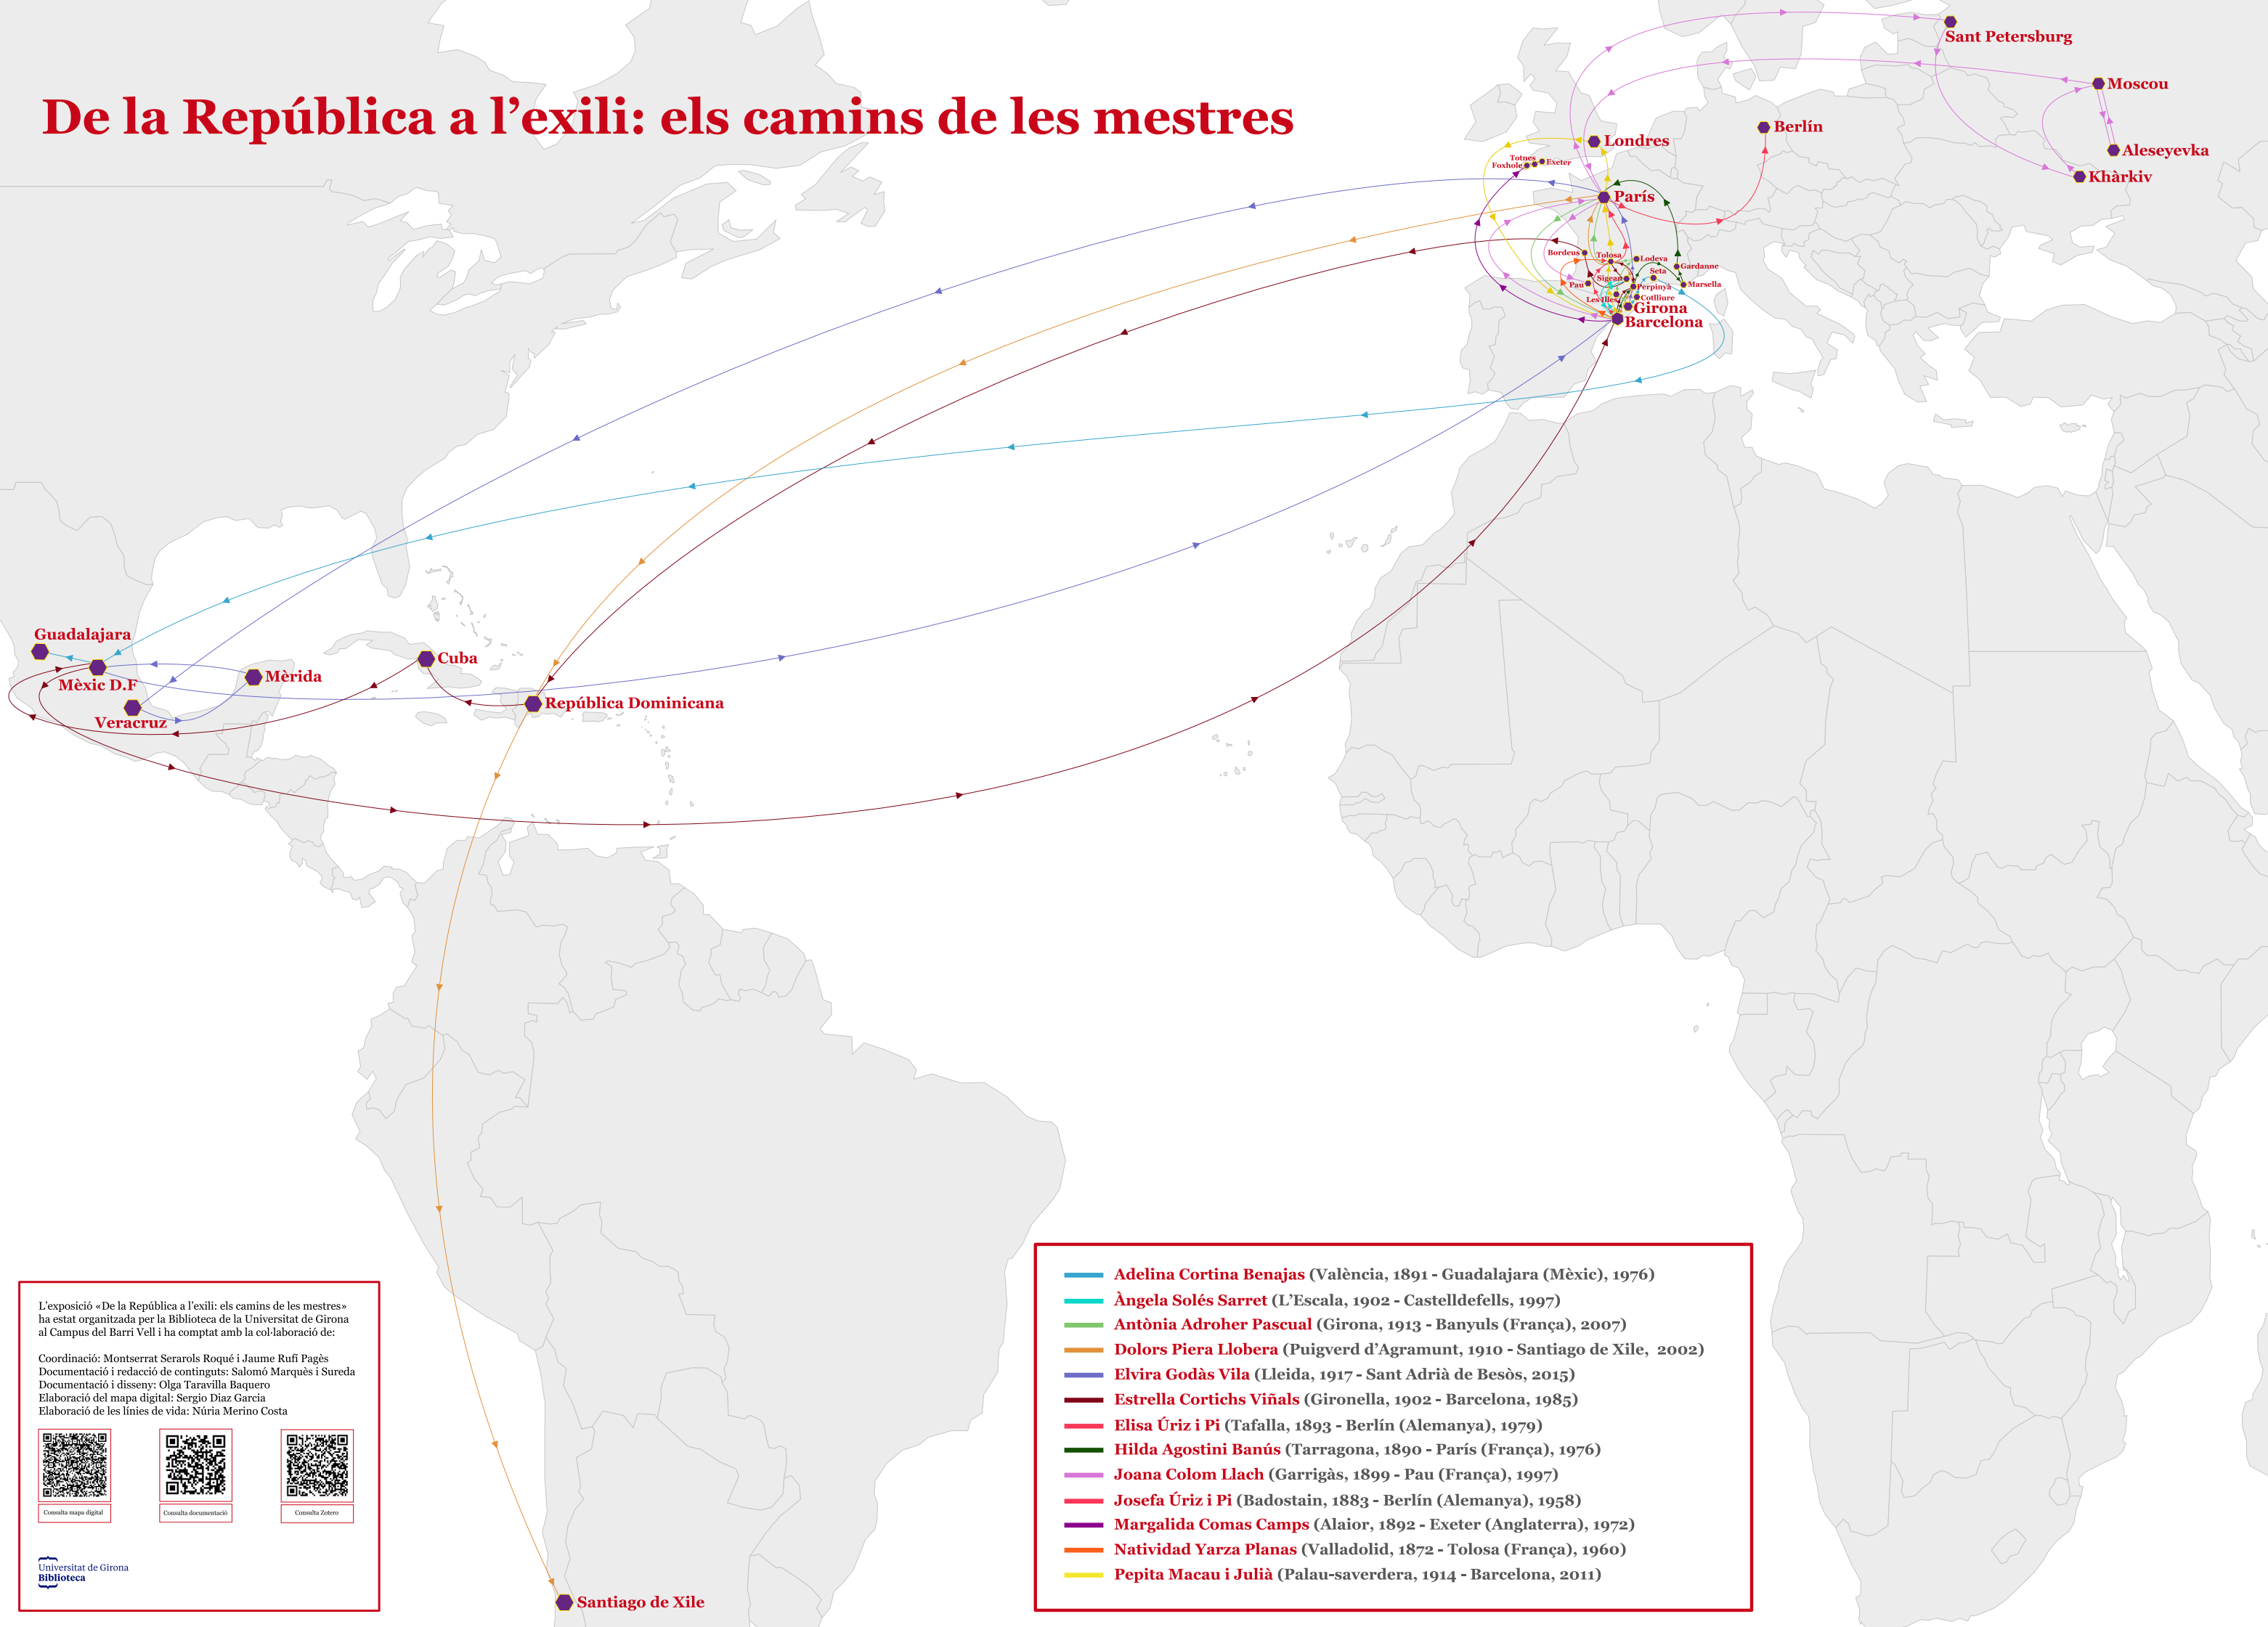

De la República a l'exili: els camins de les mestres

L'exposició «De la República a l'exili: els camins de les mestres» ha estat organitzada per la Biblioteca de la Universitat de Girona al Campus del Barri Vell i ha comptat amb la col·laboració de:

Coordinació: Montserrat Serarols Roqué i Jaume Ruff Pagès
 Documentació i redacció de continguts: Salomé Marqués i Sureda
 Documentació i disseny: Olga Taravilla Baquero
 Elaboració del mapa digital: Sergio Diaz Garcia
 Elaboració de les línies de vida: Núria Merino Costa

Consulta mapa digital

Consulta documentació

Consulta Zotero

Universitat de Girona
Biblioteca

- **Adelina Cortina Benajas** (València, 1891 - Guadalajara (Mèxic), 1976)
- **Àngela Solés Sarret** (L'Escala, 1902 - Castelldefells, 1997)
- **Antònia Adroher Pascual** (Girona, 1913 - Banyuls (França), 2007)
- **Dolors Piera Llobera** (Puigverd d'Agramunt, 1910 - Santiago de Xile, 2002)
- **Elvira Godàs Vila** (Lleida, 1917 - Sant Adrià de Besòs, 2015)
- **Estrella Cortichs Viñals** (Gironella, 1902 - Barcelona, 1985)
- **Elisa Úriz i Pi** (Tafalla, 1893 - Berlín (Alemanya), 1979)
- **Hilda Agostini Banús** (Tarragona, 1890 - París (França), 1976)
- **Joana Colom Llach** (Garrigàs, 1899 - Pau (França), 1997)
- **Josefa Úriz i Pi** (Badostain, 1883 - Berlín (Alemanya), 1958)
- **Margalida Comas Camps** (Alaior, 1892 - Exeter (Anglaterra), 1972)
- **Natividad Yarza Planas** (Valladolid, 1872 - Tolosa (França), 1960)
- **Pepita Macau i Julià** (Palau-saverdera, 1914 - Barcelona, 2011)

Santiago de Xile