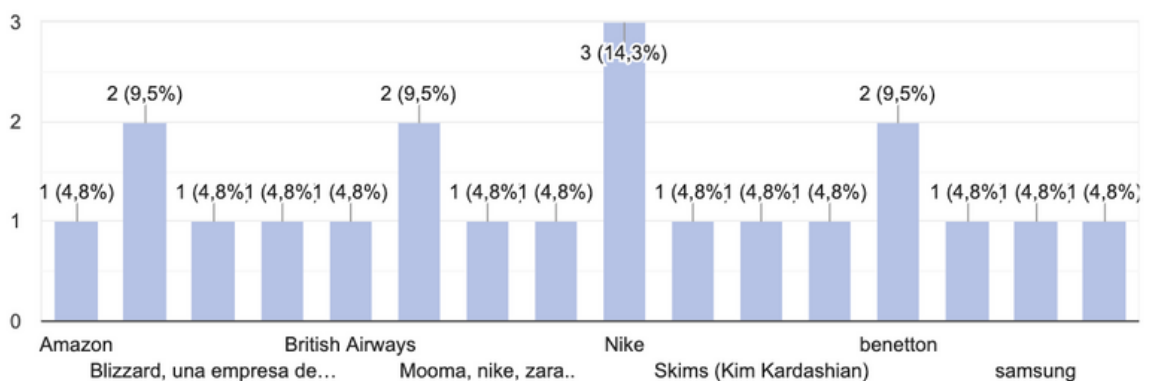

Si has respost que si, podries indicar la marca en què has pensat?

21 respostes