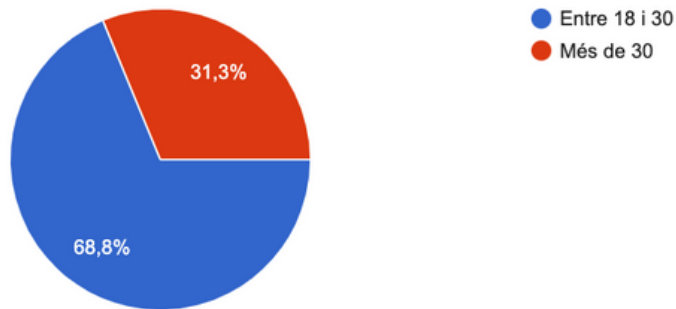


LES CRISIS D'IMATGE CORPORATIVA I EL SEU IMPACTE

ELS CASOS DE BP, NIKE I SAMSUNG

ANNEXOS

Laura Ato Gandola

Francisco Javier Espinach Orus
Grau de Publicitat i Relacions Públiques

ENQUESTA - "Identitat Visual Corporativa - Les Crisis d'imatge"

Primera secció - Edat, coneixement d'exemples de crisis d'imatge

Indica la teva edat

32 respostes

Coneixes alguna marca que hagi tingut algun problema d'imatge corporativa?

32 respostes

Si has respost que si, podries indicar la marca en què has pensat?