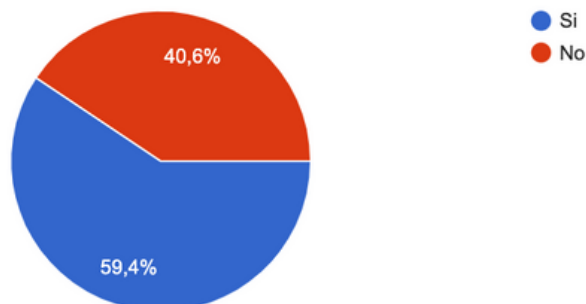

Primera secció - Edat, coneixement d'exemples de crisis d'imatge

Indica la teva edat

32 respostes

Coneixes alguna marca que hagi tingut algun problema d'imatge corporativa?

32 respostes

Si has respost que si, podries indicar la marca en què has pensat?

21 respostes

Segona secció - Cas de Nike

El cas de Nike

Coneixes la marca Nike?

32 respostes

Amb quines de les següents paraules relaciones Nike?

32 respostes

Recordes que Nike hagi tingut alguna crisi d'imatge corporativa?

32 respostes

Si has respost que sí, podries indicar breument quin problema d'imatge recordes? Creus que la marca l'ha resolt bé?

18 respostes

Explotació de menors d'edat

es trenca una sabata d'un jugador de basquet a mig partit