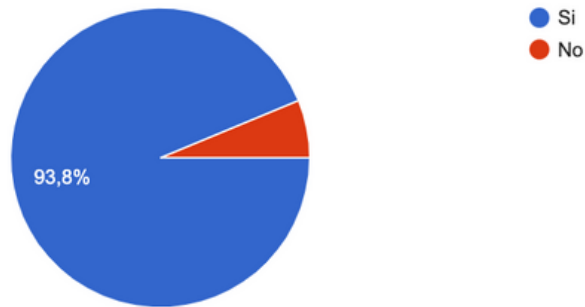

Tercera secció - Cas de BP

El cas de BP

Coneixes l'empresa BP?

32 respostes