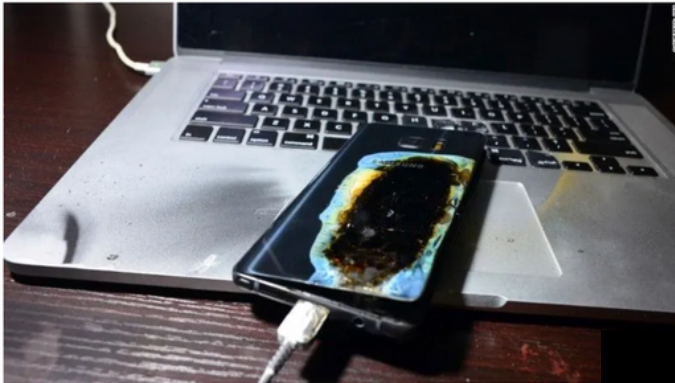

BP se declara culpable del vertido en el golfo de México y pagará 3.500 millones

El cas de Samsung

Imatges publicades a diaris digitals

Titulars d'articles a diversos diaris digitals

Una mujer con el móvil prácticamente calcinado contó que iba conduciendo cuando del bolso comenzó a salir humo