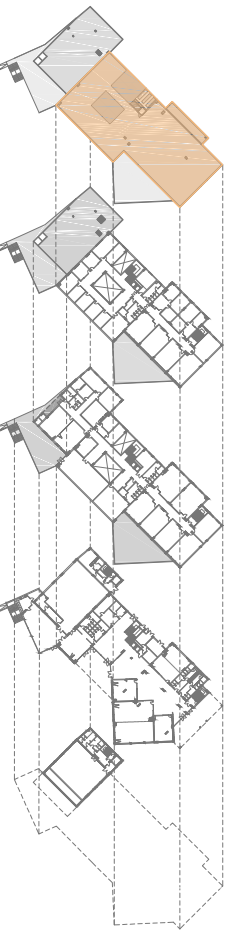

Rubén Milena Segura

Màster en Arquitectura 2019/20

- Zones comunes
- Aulari dansa
- Cafeteria
- Auditori
- Aulari (música i arts plàstiques)
- Externs

Escola de Música Municipal Juli Garreta i Arboix

Centre per als estudis de música, dansa i altres arts a Sant Feliu de Guíxols