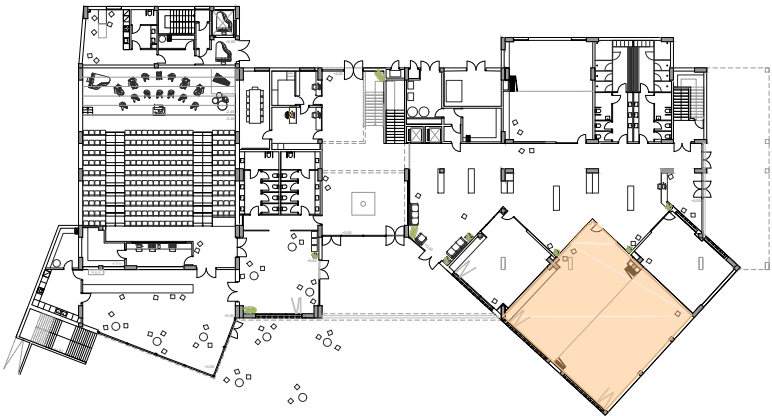

Escola de Música Municipal Juli Garreta i Arboix

Centre per als estudis de música, dansa i altres arts a Sant Feliu de Guíxols

Rubén Milena Segura

Màster en Arquitectura 2019/20

PLANTA BAIXA_VISTA INTERIOR AULA GRAN DE DANSA