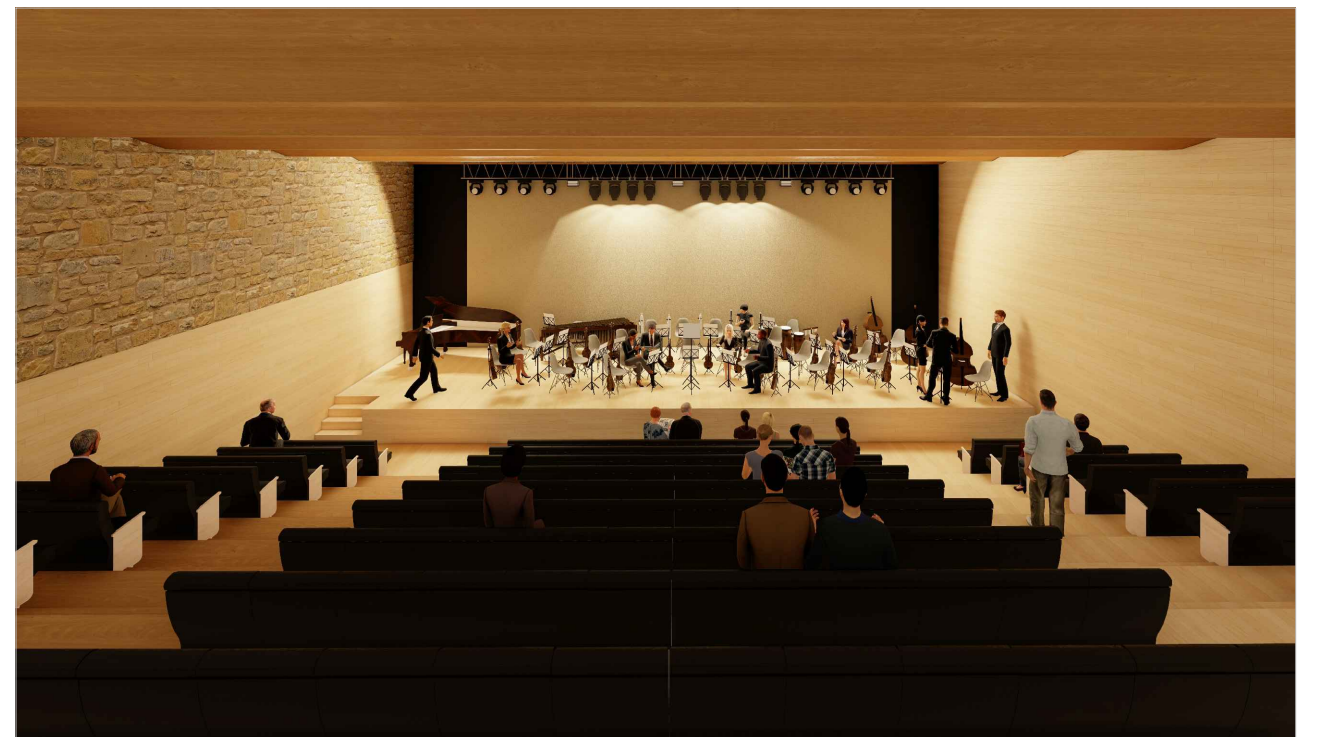

Escola de Música Municipal Juli Garreta i Arboix

Centre per als estudis de música, dansa i altres arts a Sant Feliu de Guíxols

Rubén Milena Segura

Màster en Arquitectura 2019/20

DETALL ESPAI AUDITORI

E: 1/200