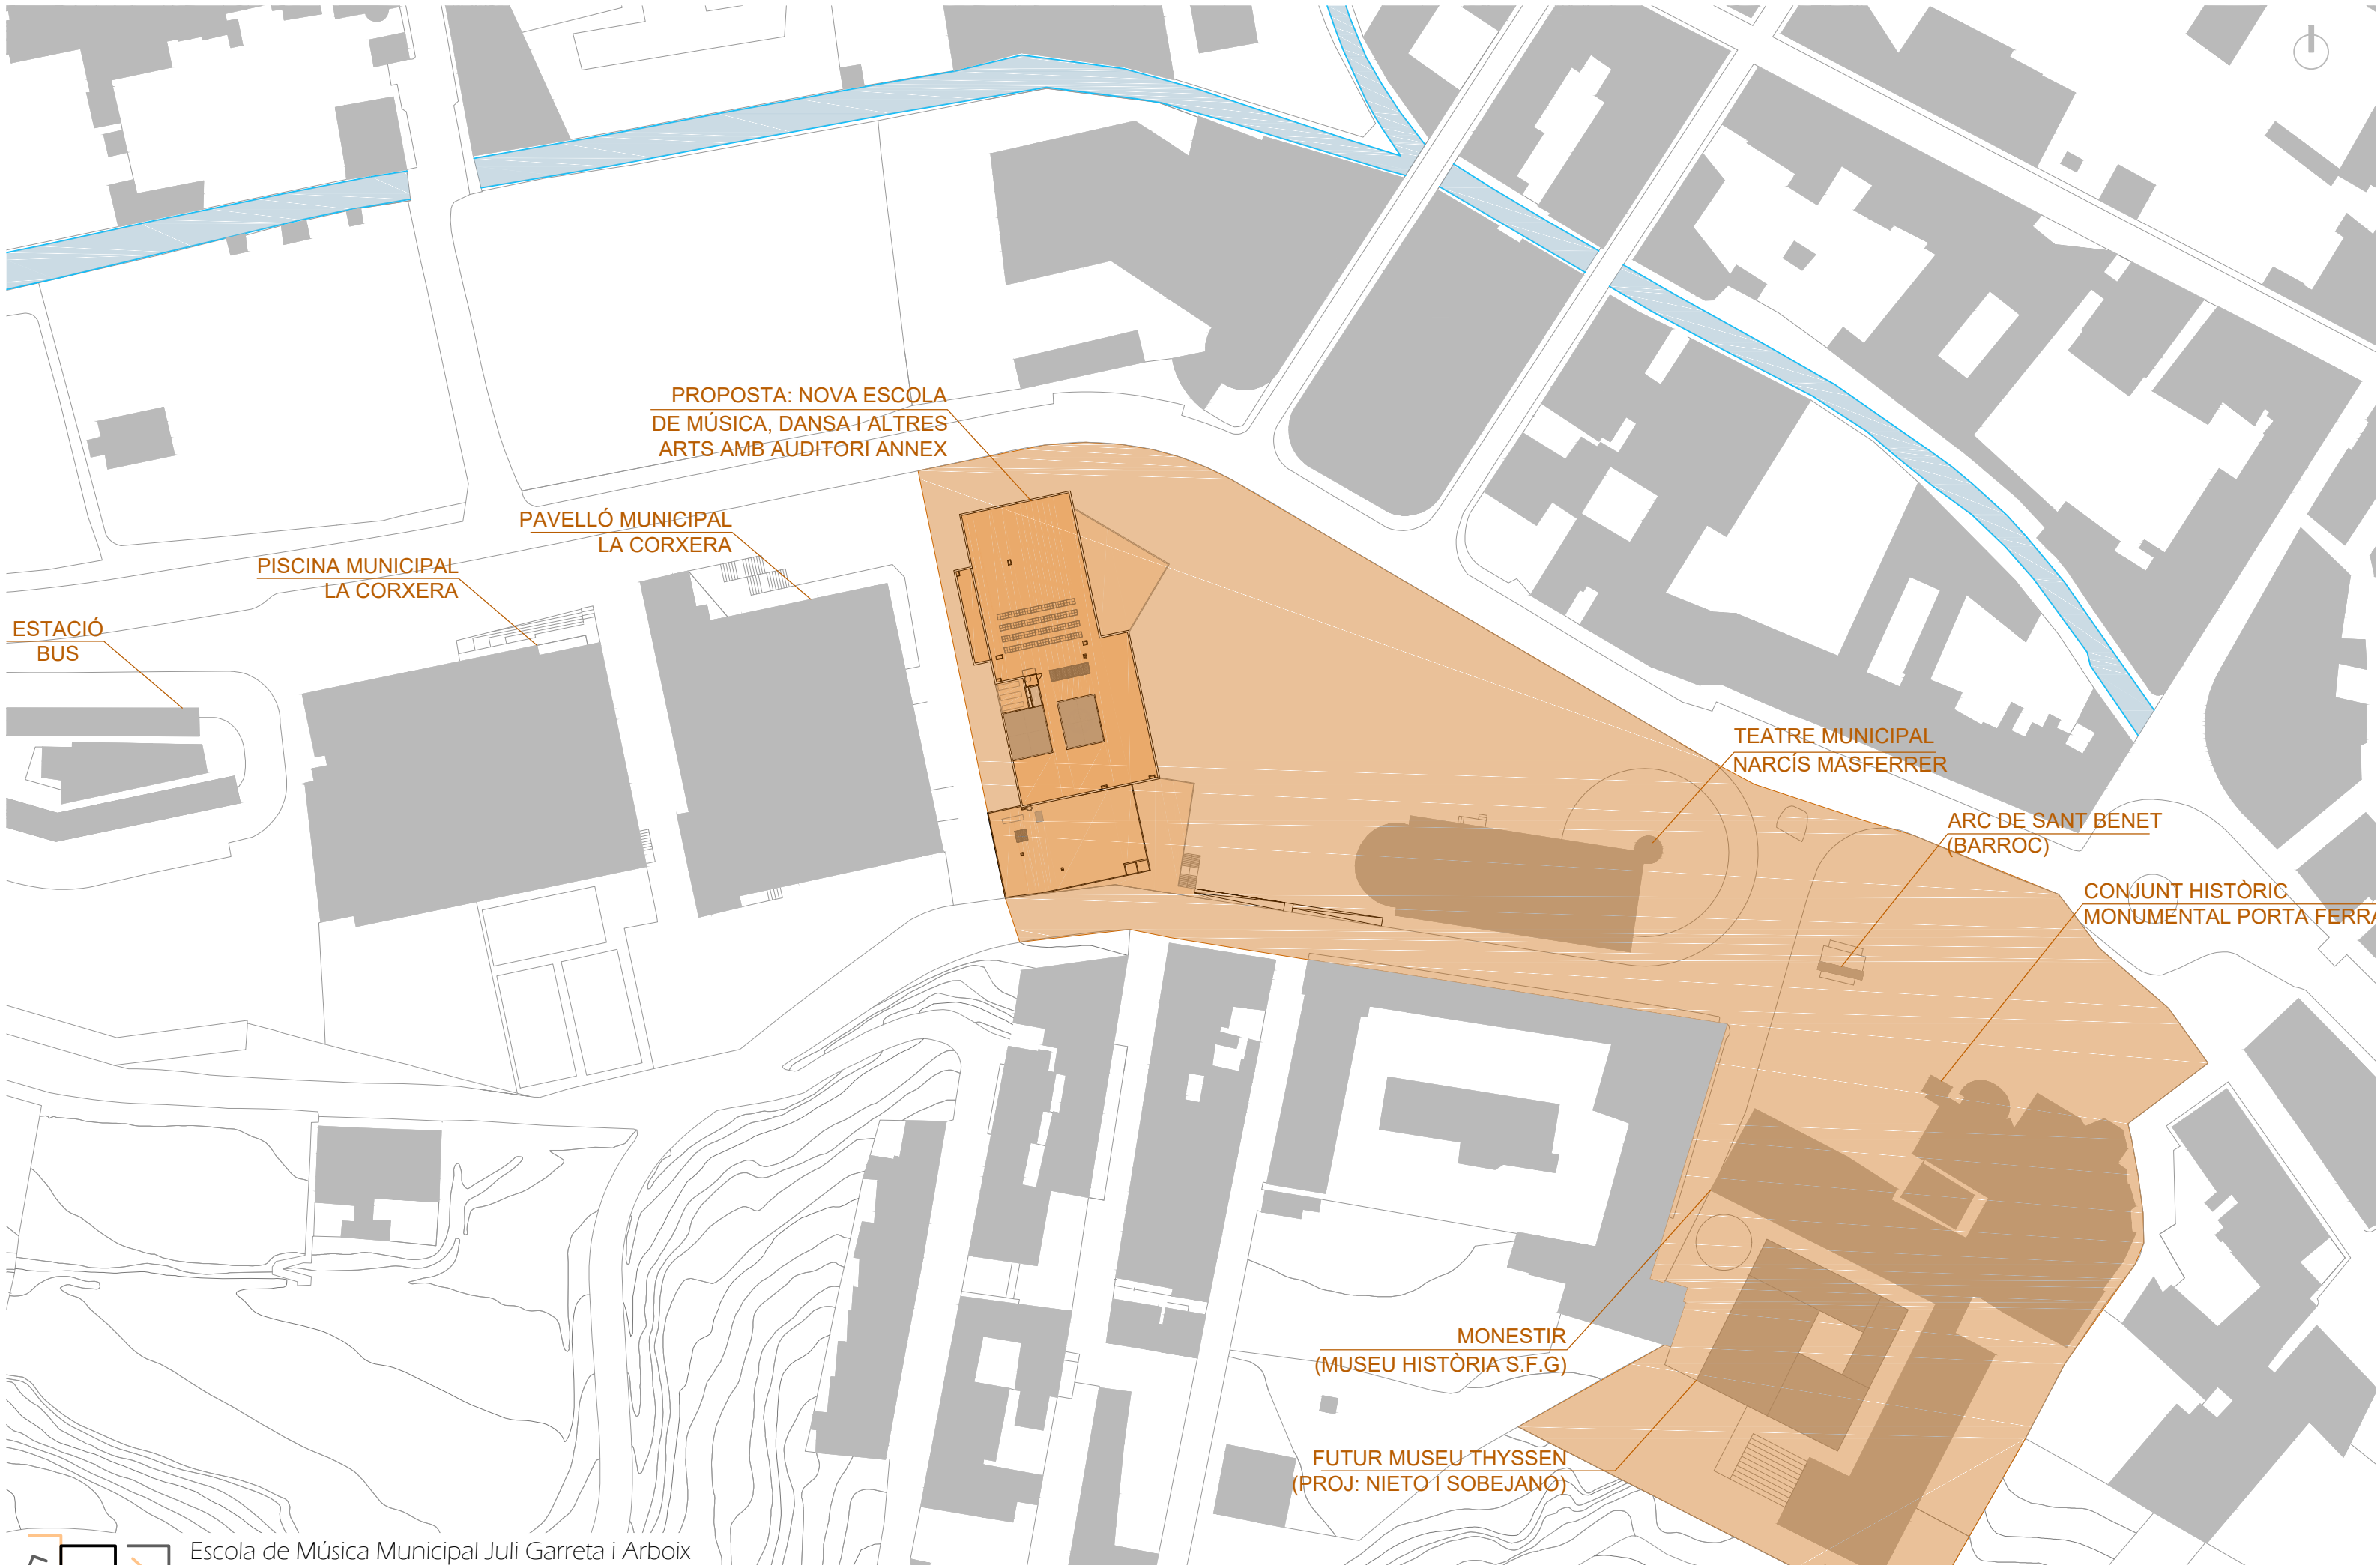

Rubén Milena Segura

Màster en Arquitectura 2019/20

SITUACIÓ + TRAÇATS REGULADORS DE LA PROPOSTA VOLUMÈTRICA

E: 1/1000

ESTACIÓ BUS

PISCINA MUNICIPAL LA CORXERA

PAVELLÓ MUNICIPAL LA CORXERA

PROPOSTA: NOVA ESCOLA DE MÚSICA, DANSA I ALTRES ARTS AMB AUDITORI ANNEX