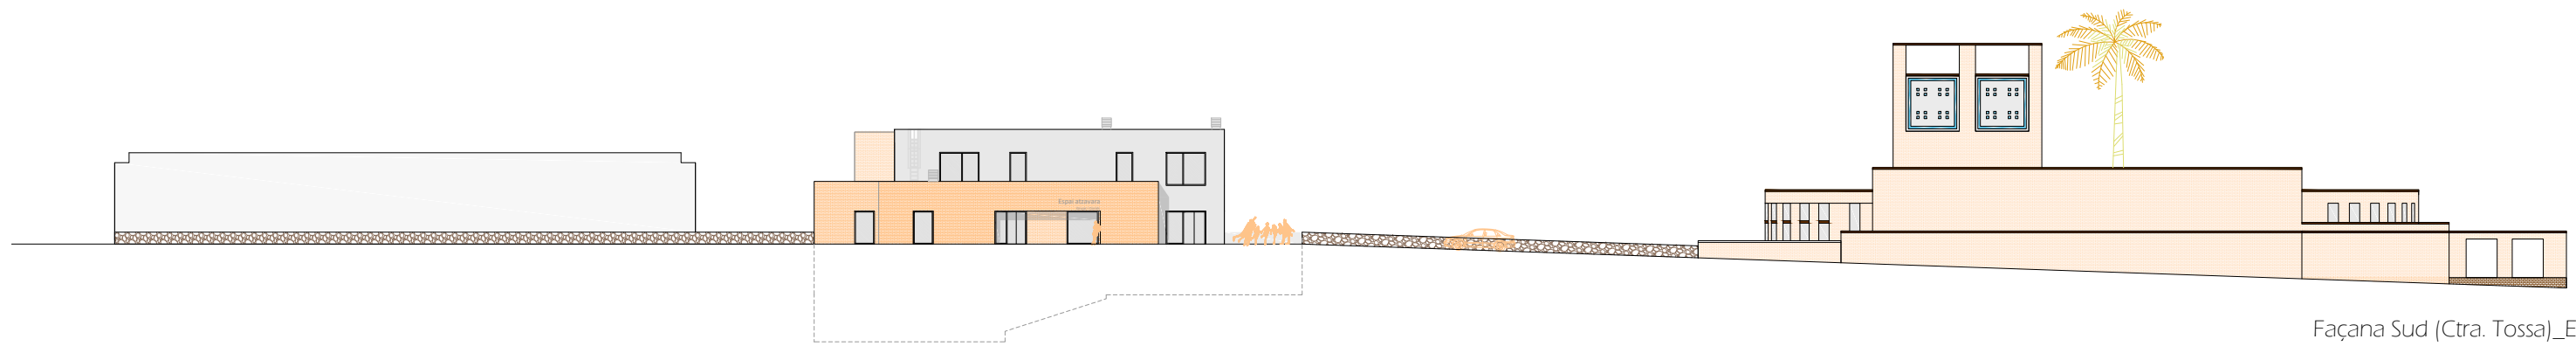

Rubén Milena Segura

Màster en Arquitectura 2019/20

EMPLAÇAMENT
E: 1/750

Edifici escola_OBRA VISTA

Edifici escola_FORMIGÓ VIST

Espai plaça_FRANJA VEGETACIÓ

Espai plaça_PAVIMENT LLOSETA FORMIGÓ

Façana Est (a plaça)_E:1/500