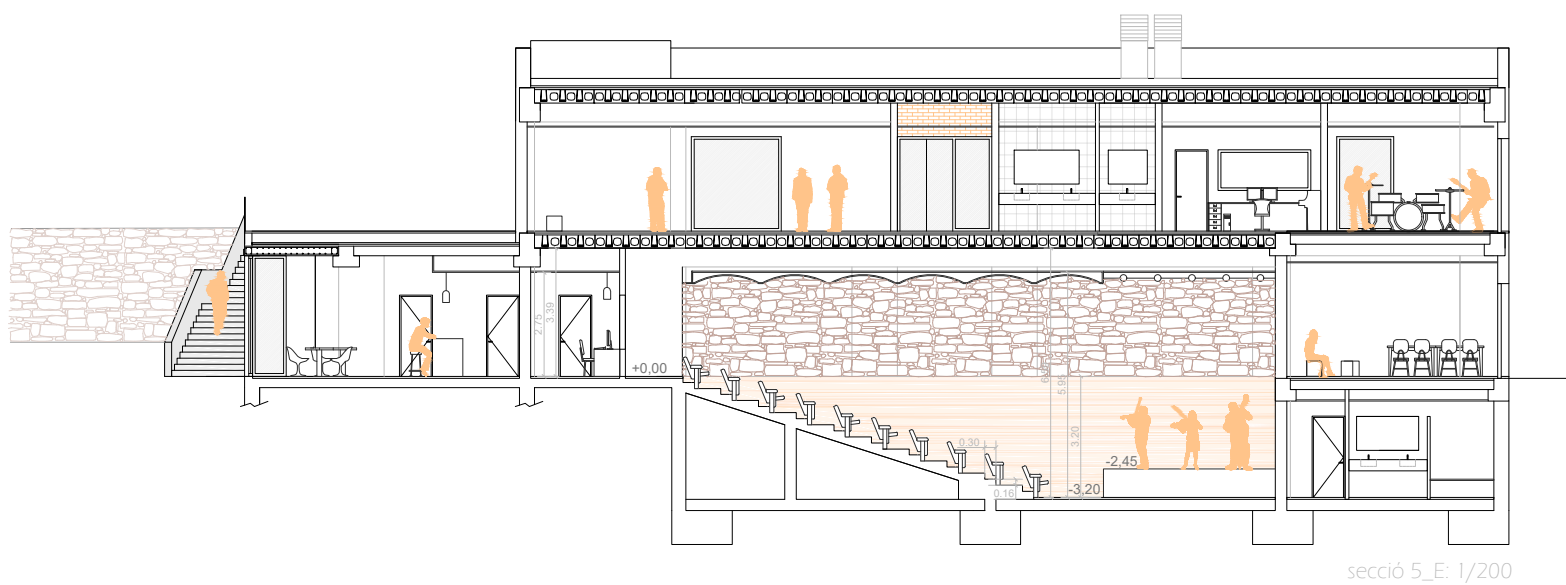

Escola de Música Municipal Juli Garreta i Arboix

Centre per als estudis de música, dansa i altres arts a Sant Feliu de Guíxols

Rubén Milena Segura

Màster en Arquitectura 2019/20

DETALL ESPAI AUDITORI

E: 1/200