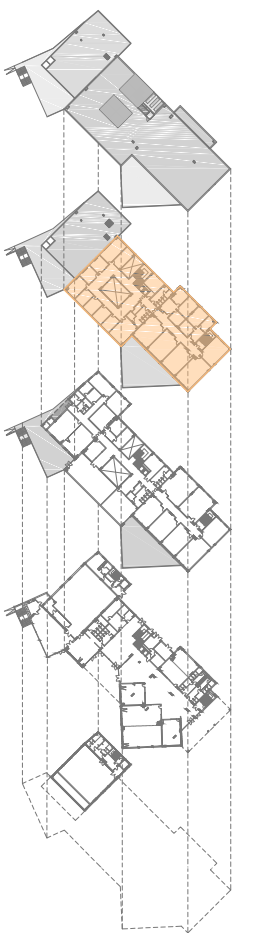

- Zones comunes
- Aulari dansa
- Cafeteria
- Auditori
- Aulari (música i arts plàstiques)
- Externs