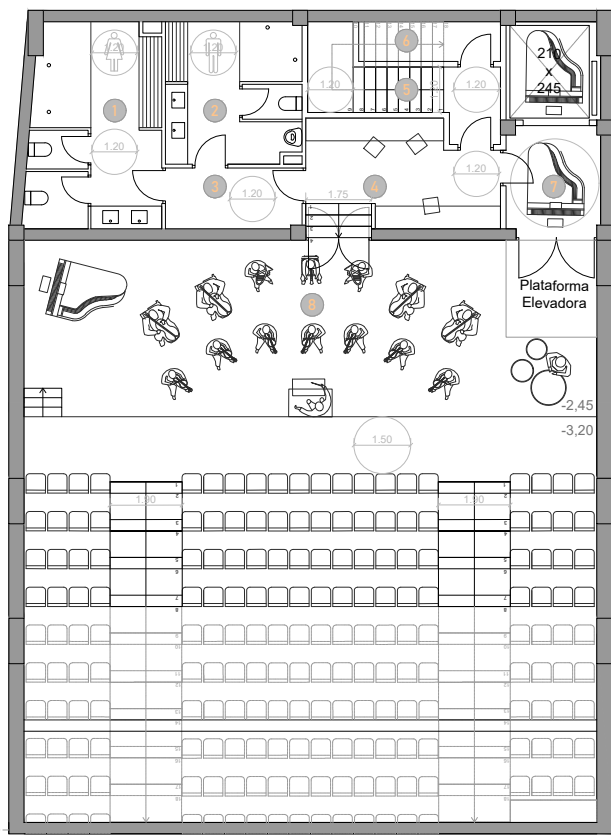

Escola de Música Municipal Juli Garreta i Arboix

Centre per als estudis de música, dansa i altres arts a Sant Feliu de Guíxols

Rubén Milena Segura

Màster en Arquitectura 2019/20

DISTRIBUCIÓ_PLANTA SOTERRANI

E: 1/200