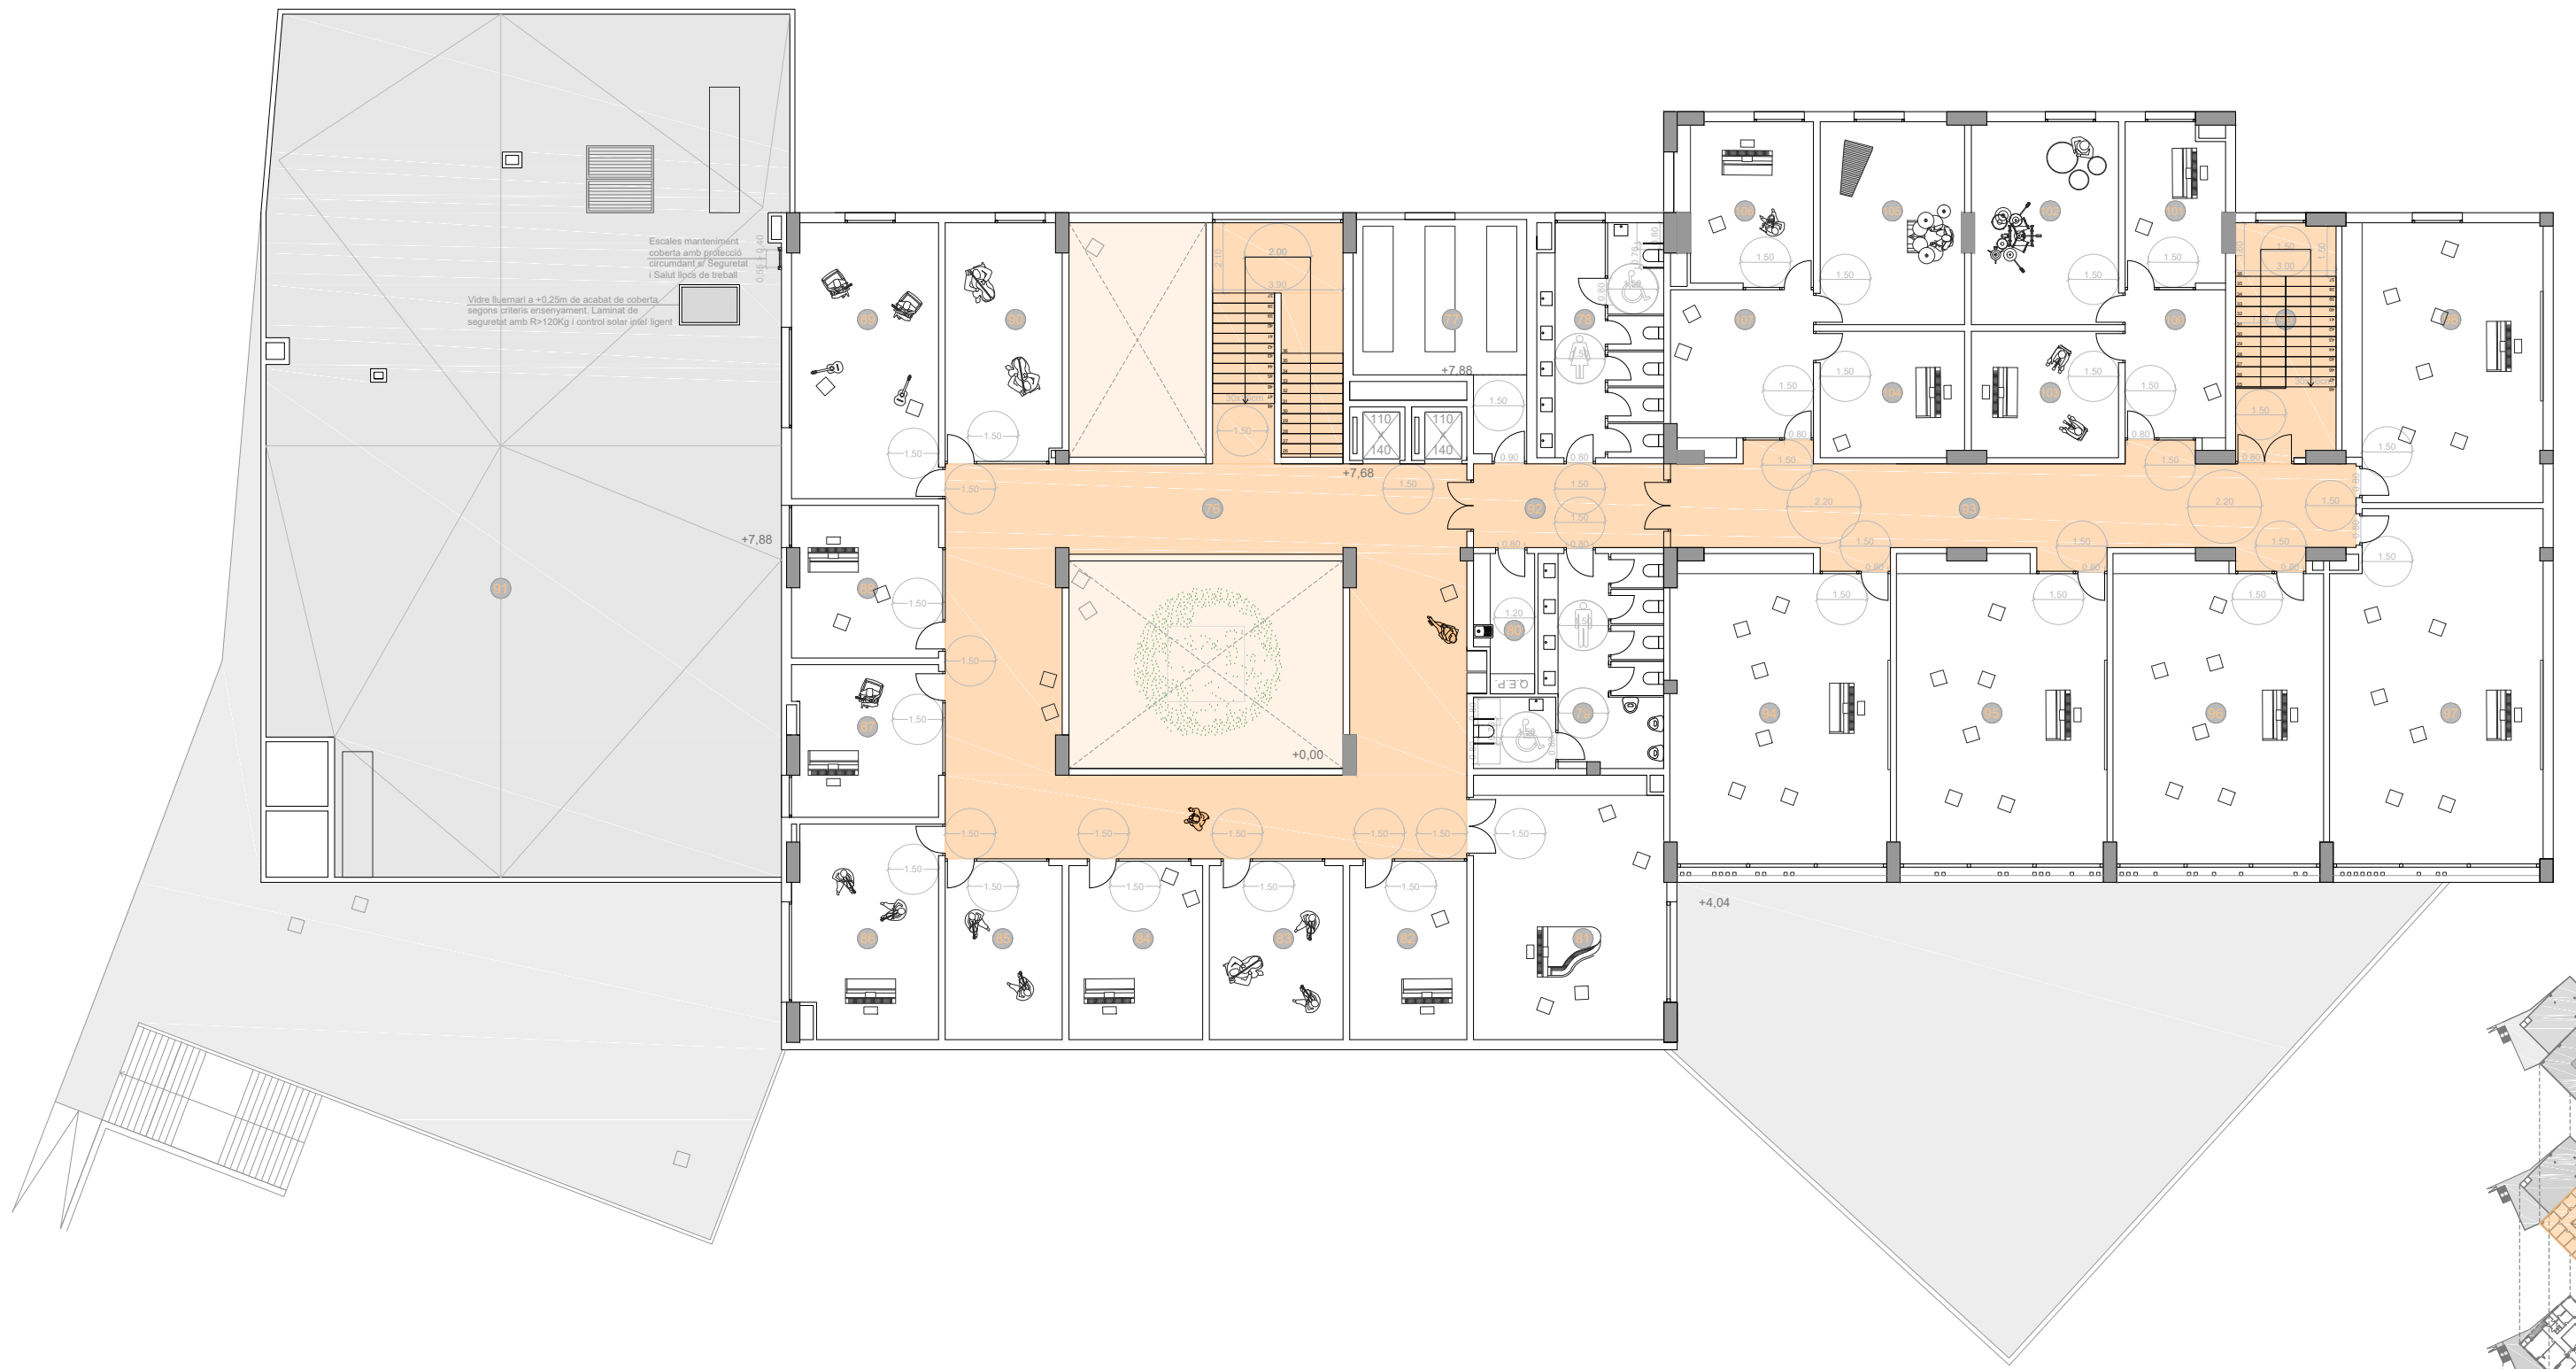

- Zones comunes
- Aulari dansa
- Cafeteria
- Auditori
- Aulari (música i arts plàstiques)
- Externs