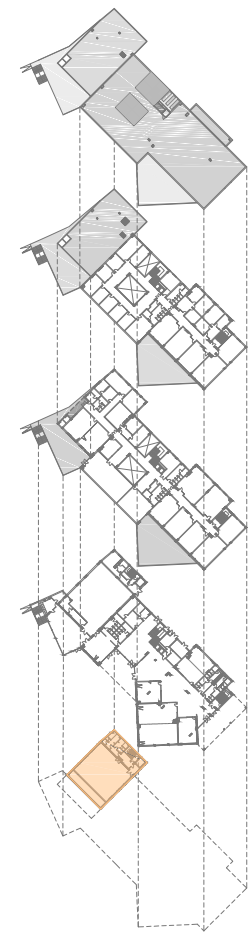

Escola de Música Municipal Juli Garreta i Arboix

Centre per als estudis de música, dansa i altres arts a Sant Feliu de Guíxols

Rubén Milena Segura

Màster en Arquitectura 2019/20

DISTRIBUCIÓ_PLANTA SOTERRANI

E: 1/200