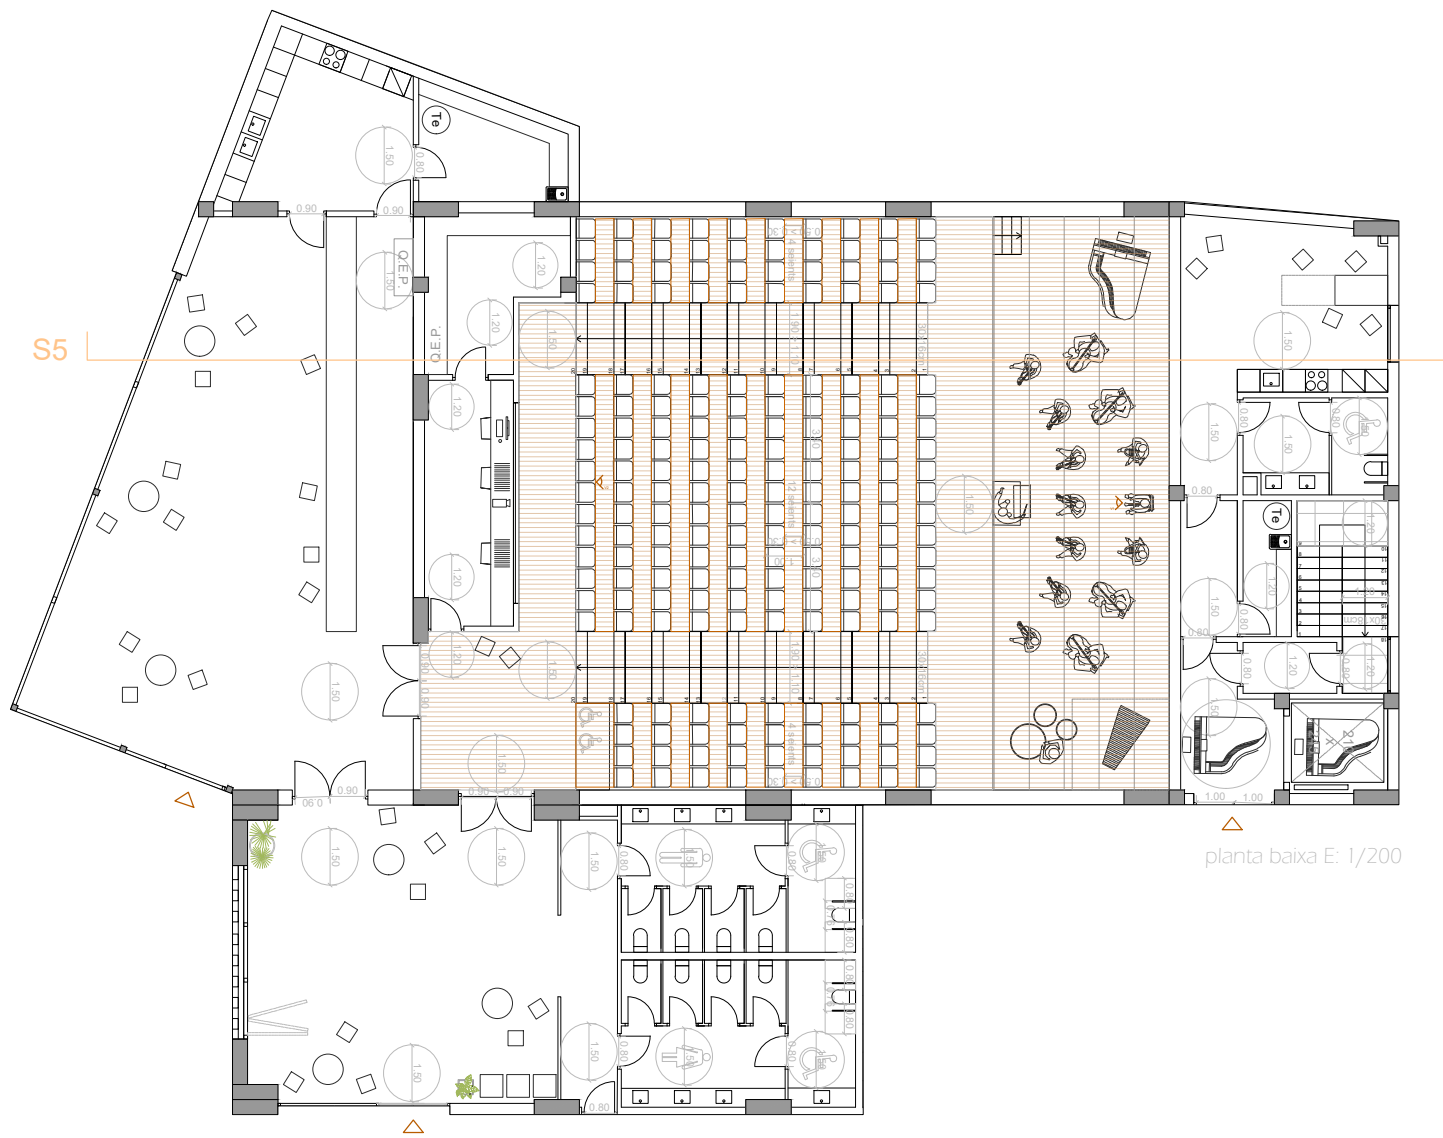

Escola de Música Municipal Juli Garreta i Arboix

Centre per als estudis de música, dansa i altres arts a Sant Feliu de Guíxols

Rubén Milena Segura

Màster en Arquitectura 2019/20

DETALL ESPAI AUDITORI

E: 1/200