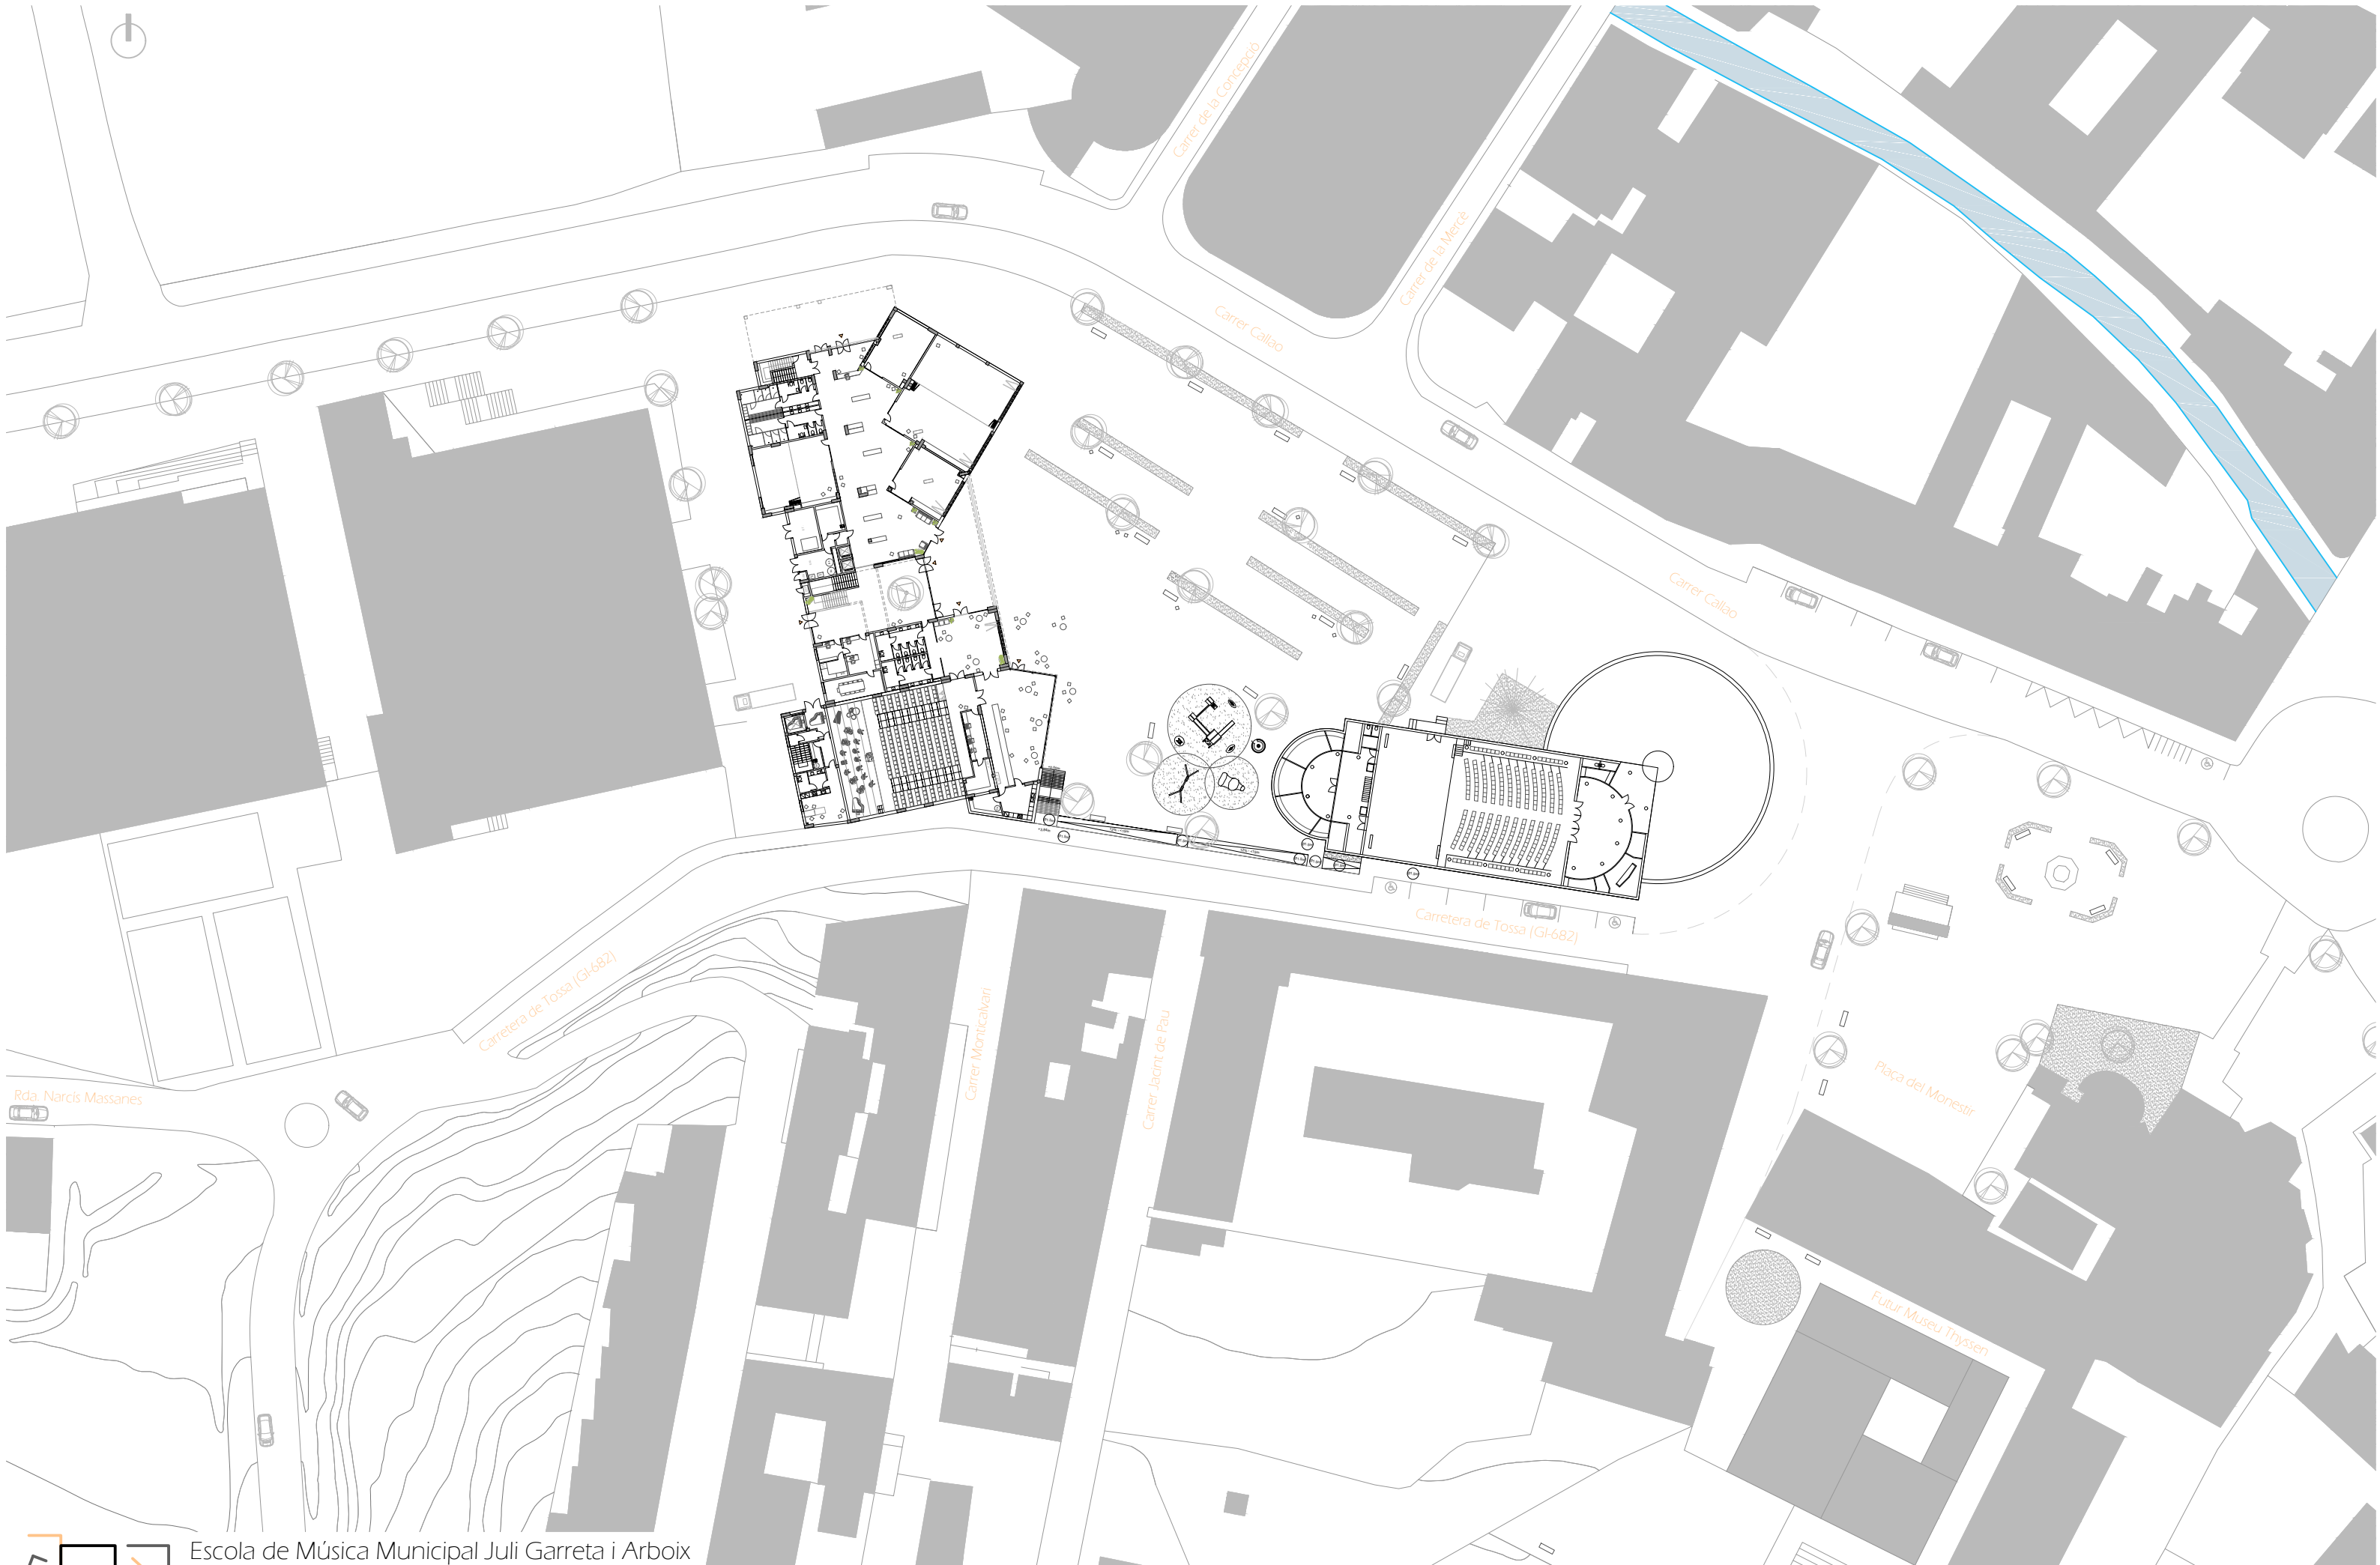

Escola de Música Municipal Juli Garreta i Arboix

Centre per als estudis de música, dansa i altres arts a Sant Feliu de Guíxols

Rubén Milena Segura

Màster en Arquitectura 2019/20

EMPLAÇAMENT
E: 1/750