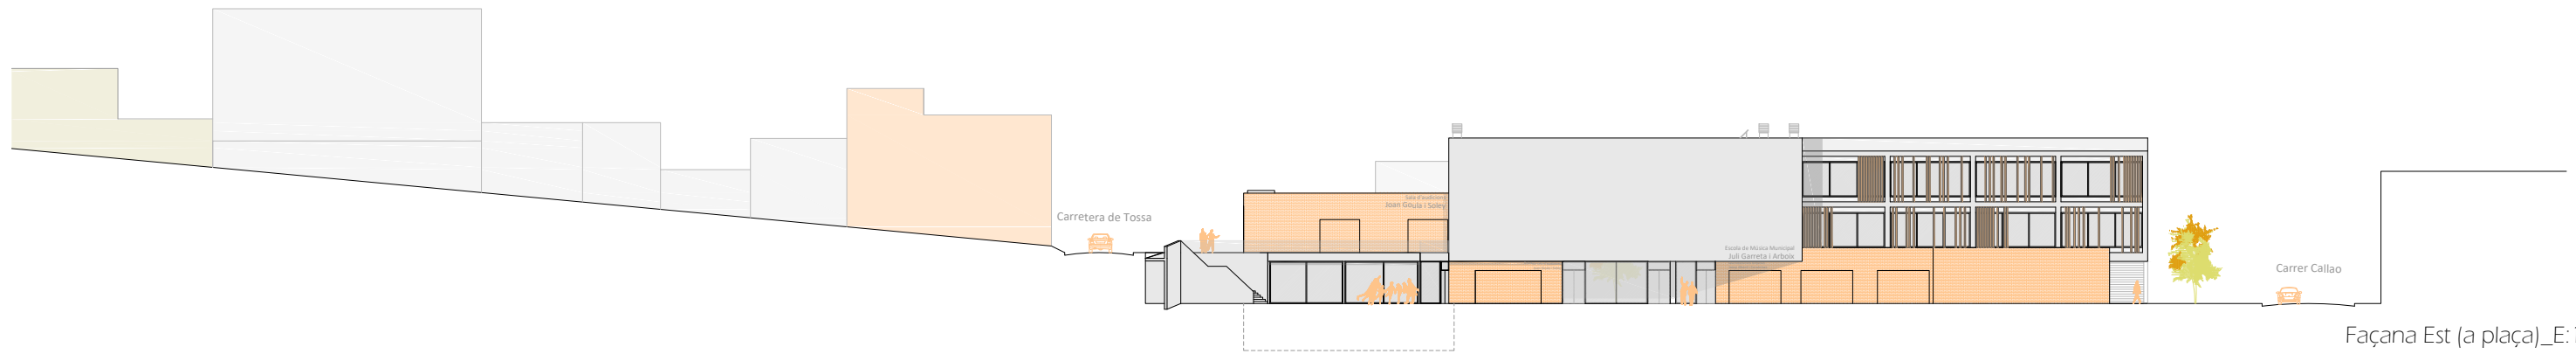

Rubén Milena Segura

Màster en Arquitectura 2019/20

EMPLAÇAMENT
E: 1/750

Edifici escola_OBRA VISTA

Edifici escola_FORMIGÓ VIST

Espai plaça_FRANJA VEGETACIÓ

Espai plaça_PAVIMENT LLOSETA FORMIGÓ

Façana Est (a plaça)_E:1/500