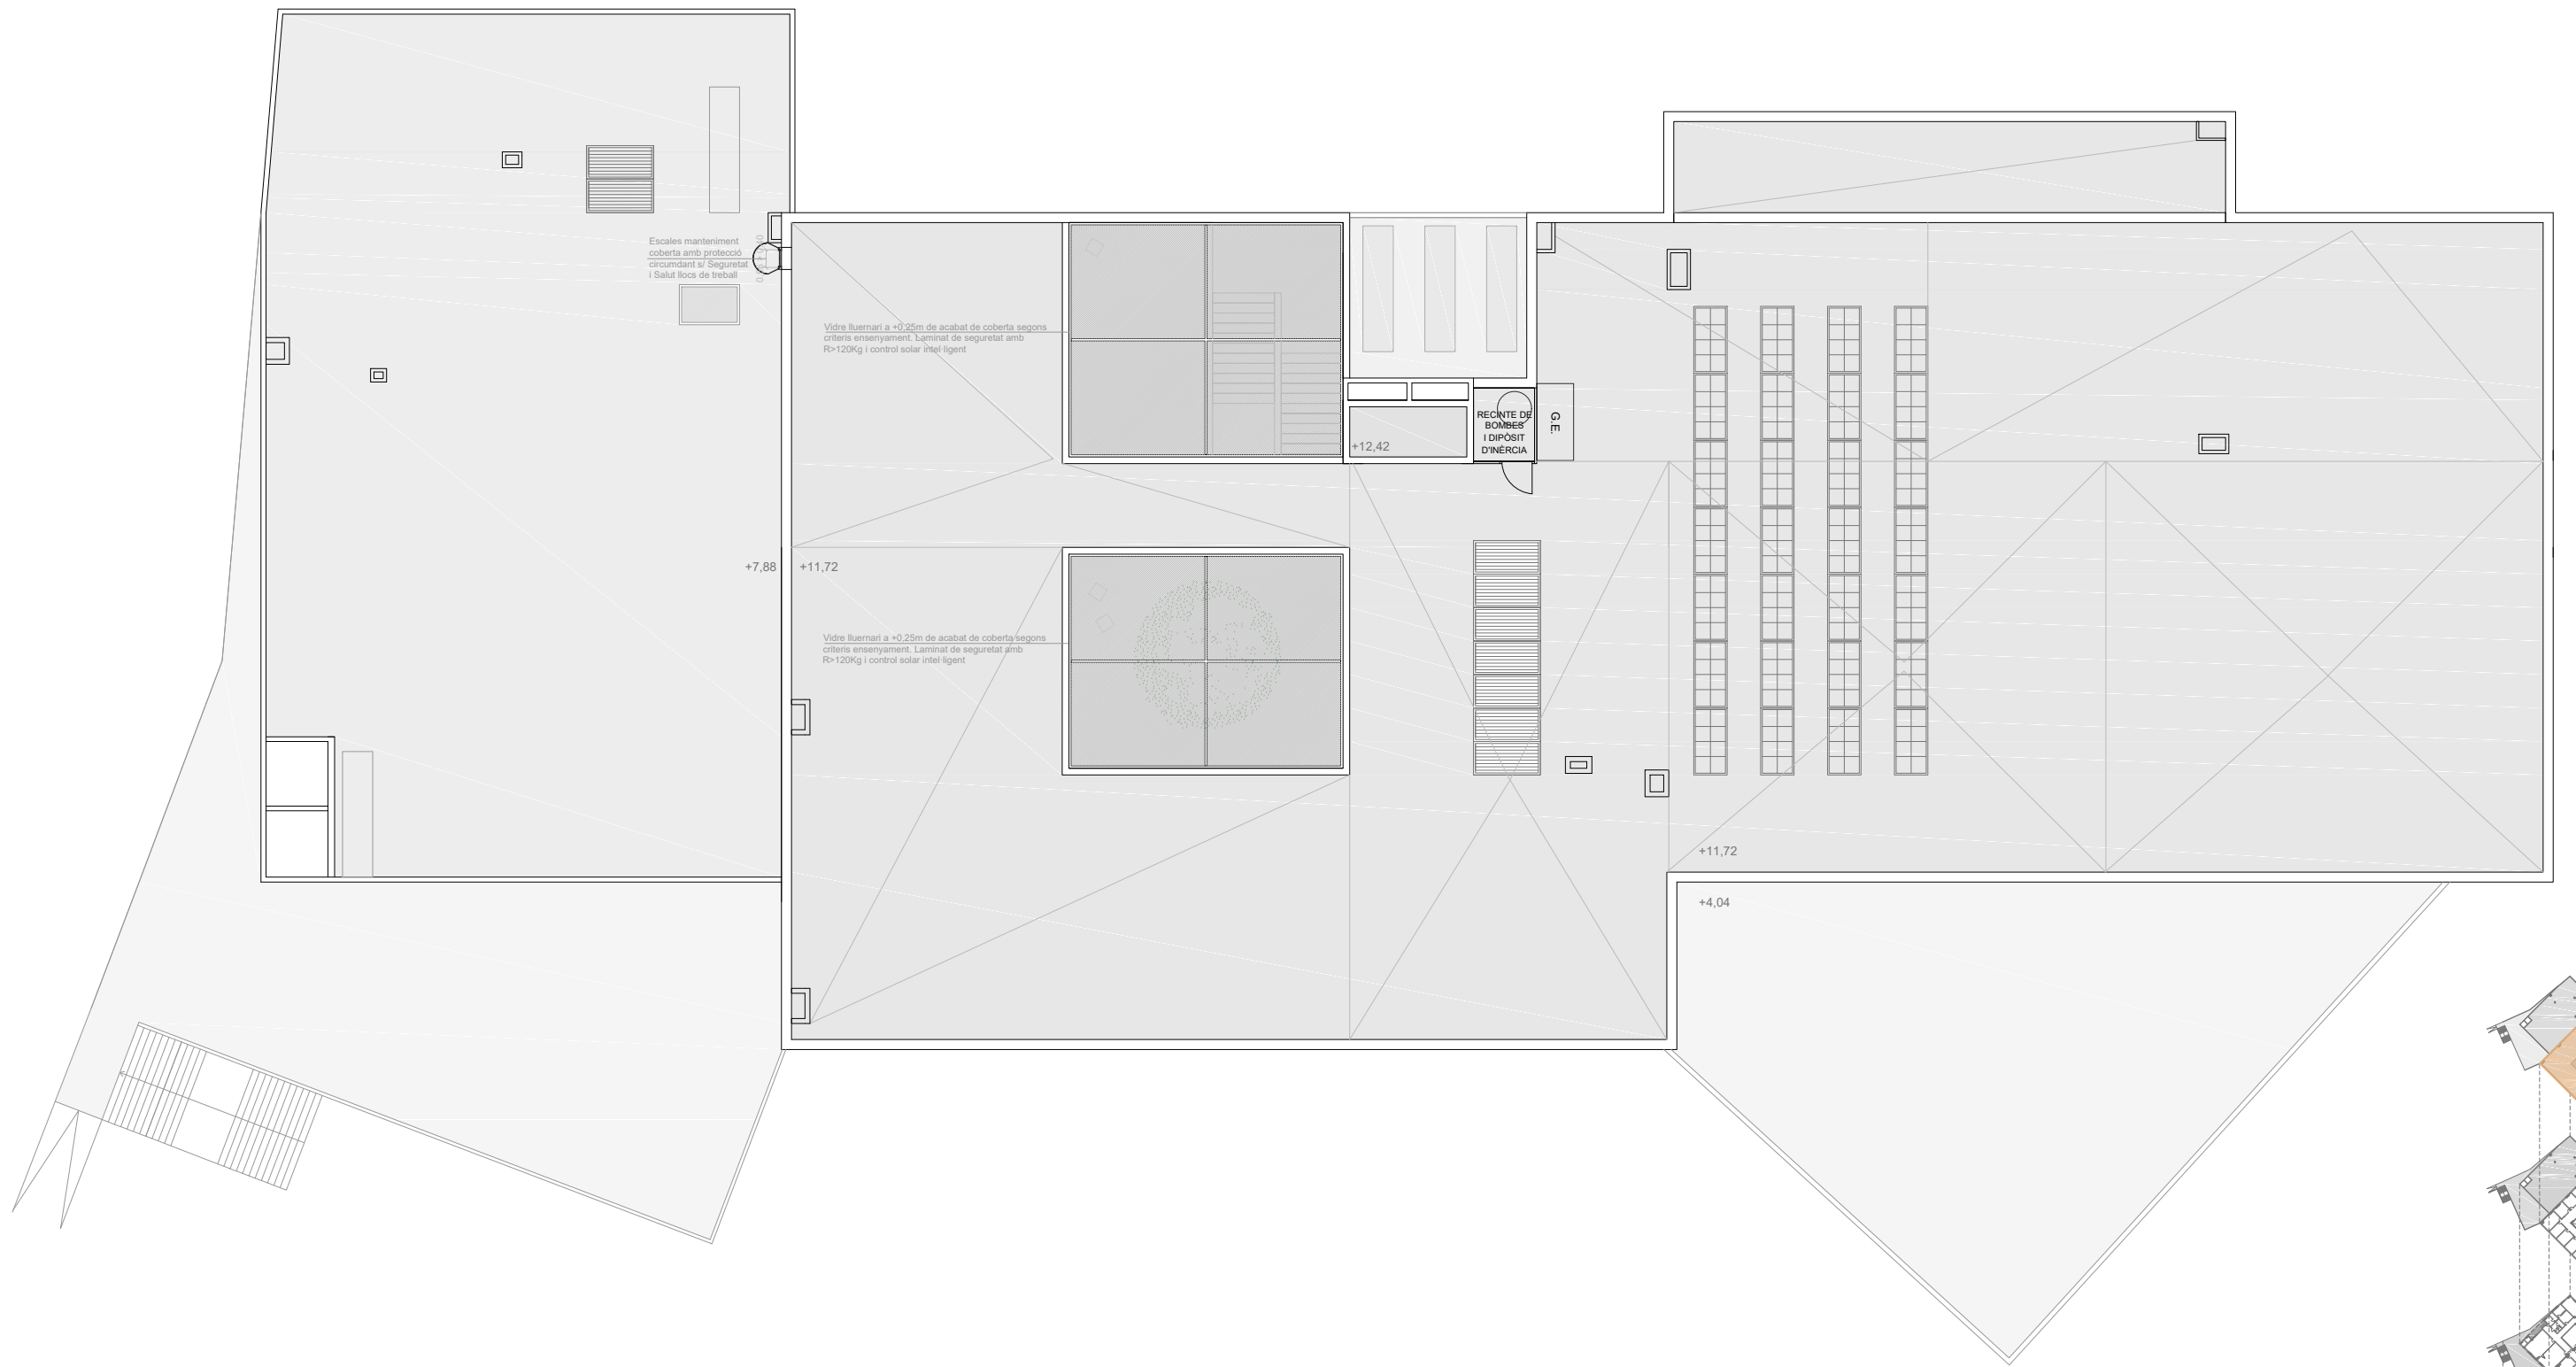

Rubén Milena Segura

Màster en Arquitectura 2019/20

- Zones comunes
- Aulari dansa
- Cafeteria
- Auditori
- Aulari (música i arts plàstiques)
- Externs

Escola de Música Municipal Juli Garreta i Arboix

Centre per als estudis de música, dansa i altres arts a Sant Feliu de Guíxols