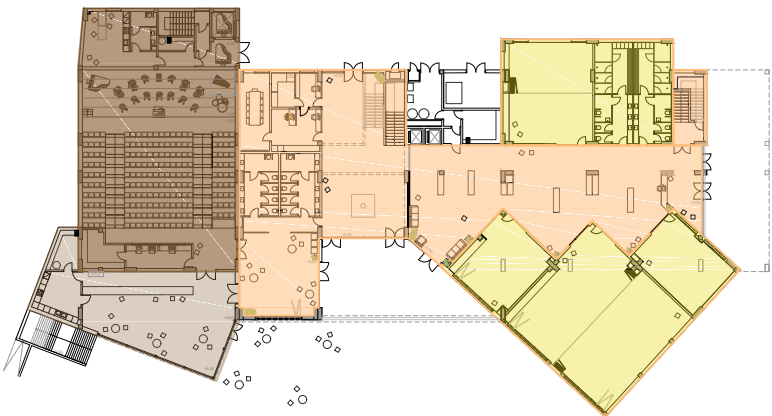

- Zones comunes
- Aulari dansa
- Cafeteria
- Auditori
- Aulari (música i arts plàstiques)
- Externs