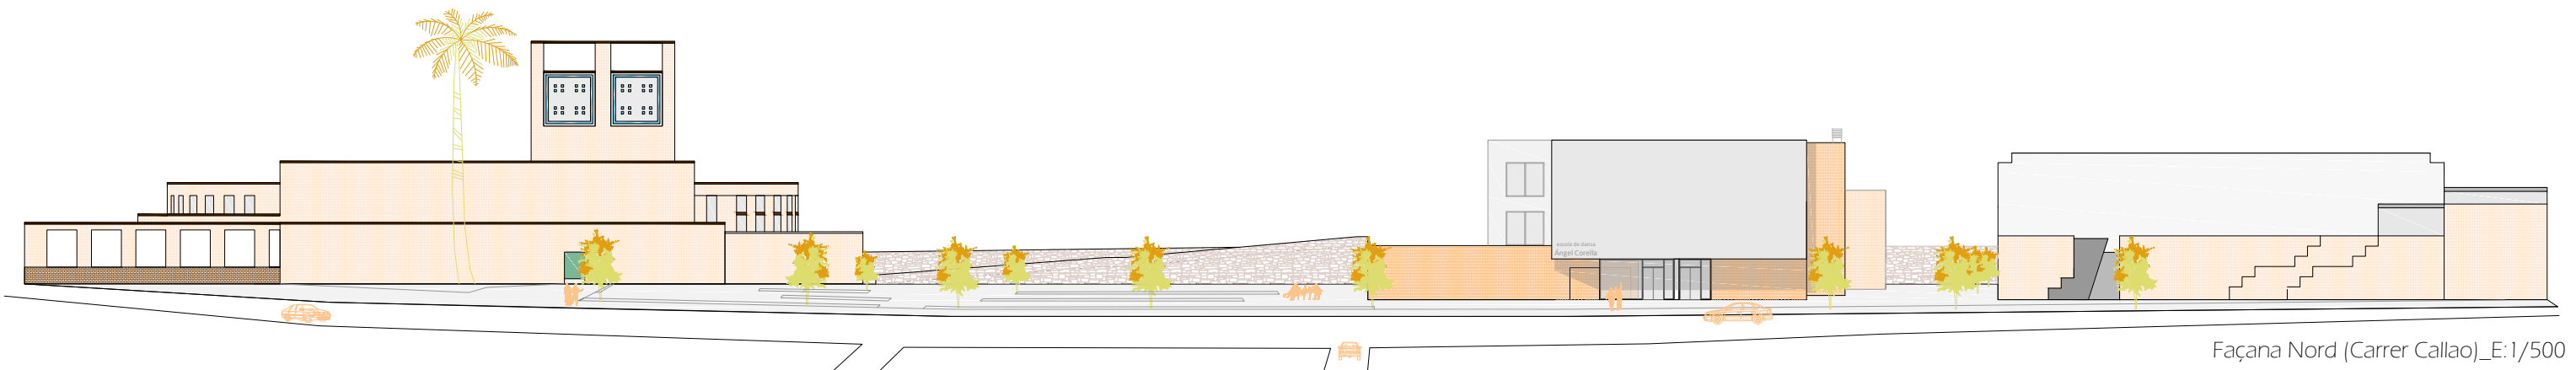

Façana Nord (Carrer Callao)_E:1/500

Escola de Música Municipal Juli Garreta i Arboix

Centre per als estudis de música, dansa i altres arts a Sant Feliu de Guíxols

Rubén Milena Segura

Màster en Arquitectura 2019/20

ALÇATS IMPLANTACIÓ + MATERIALITAT DE LA PROPOSTA

E: 1/500