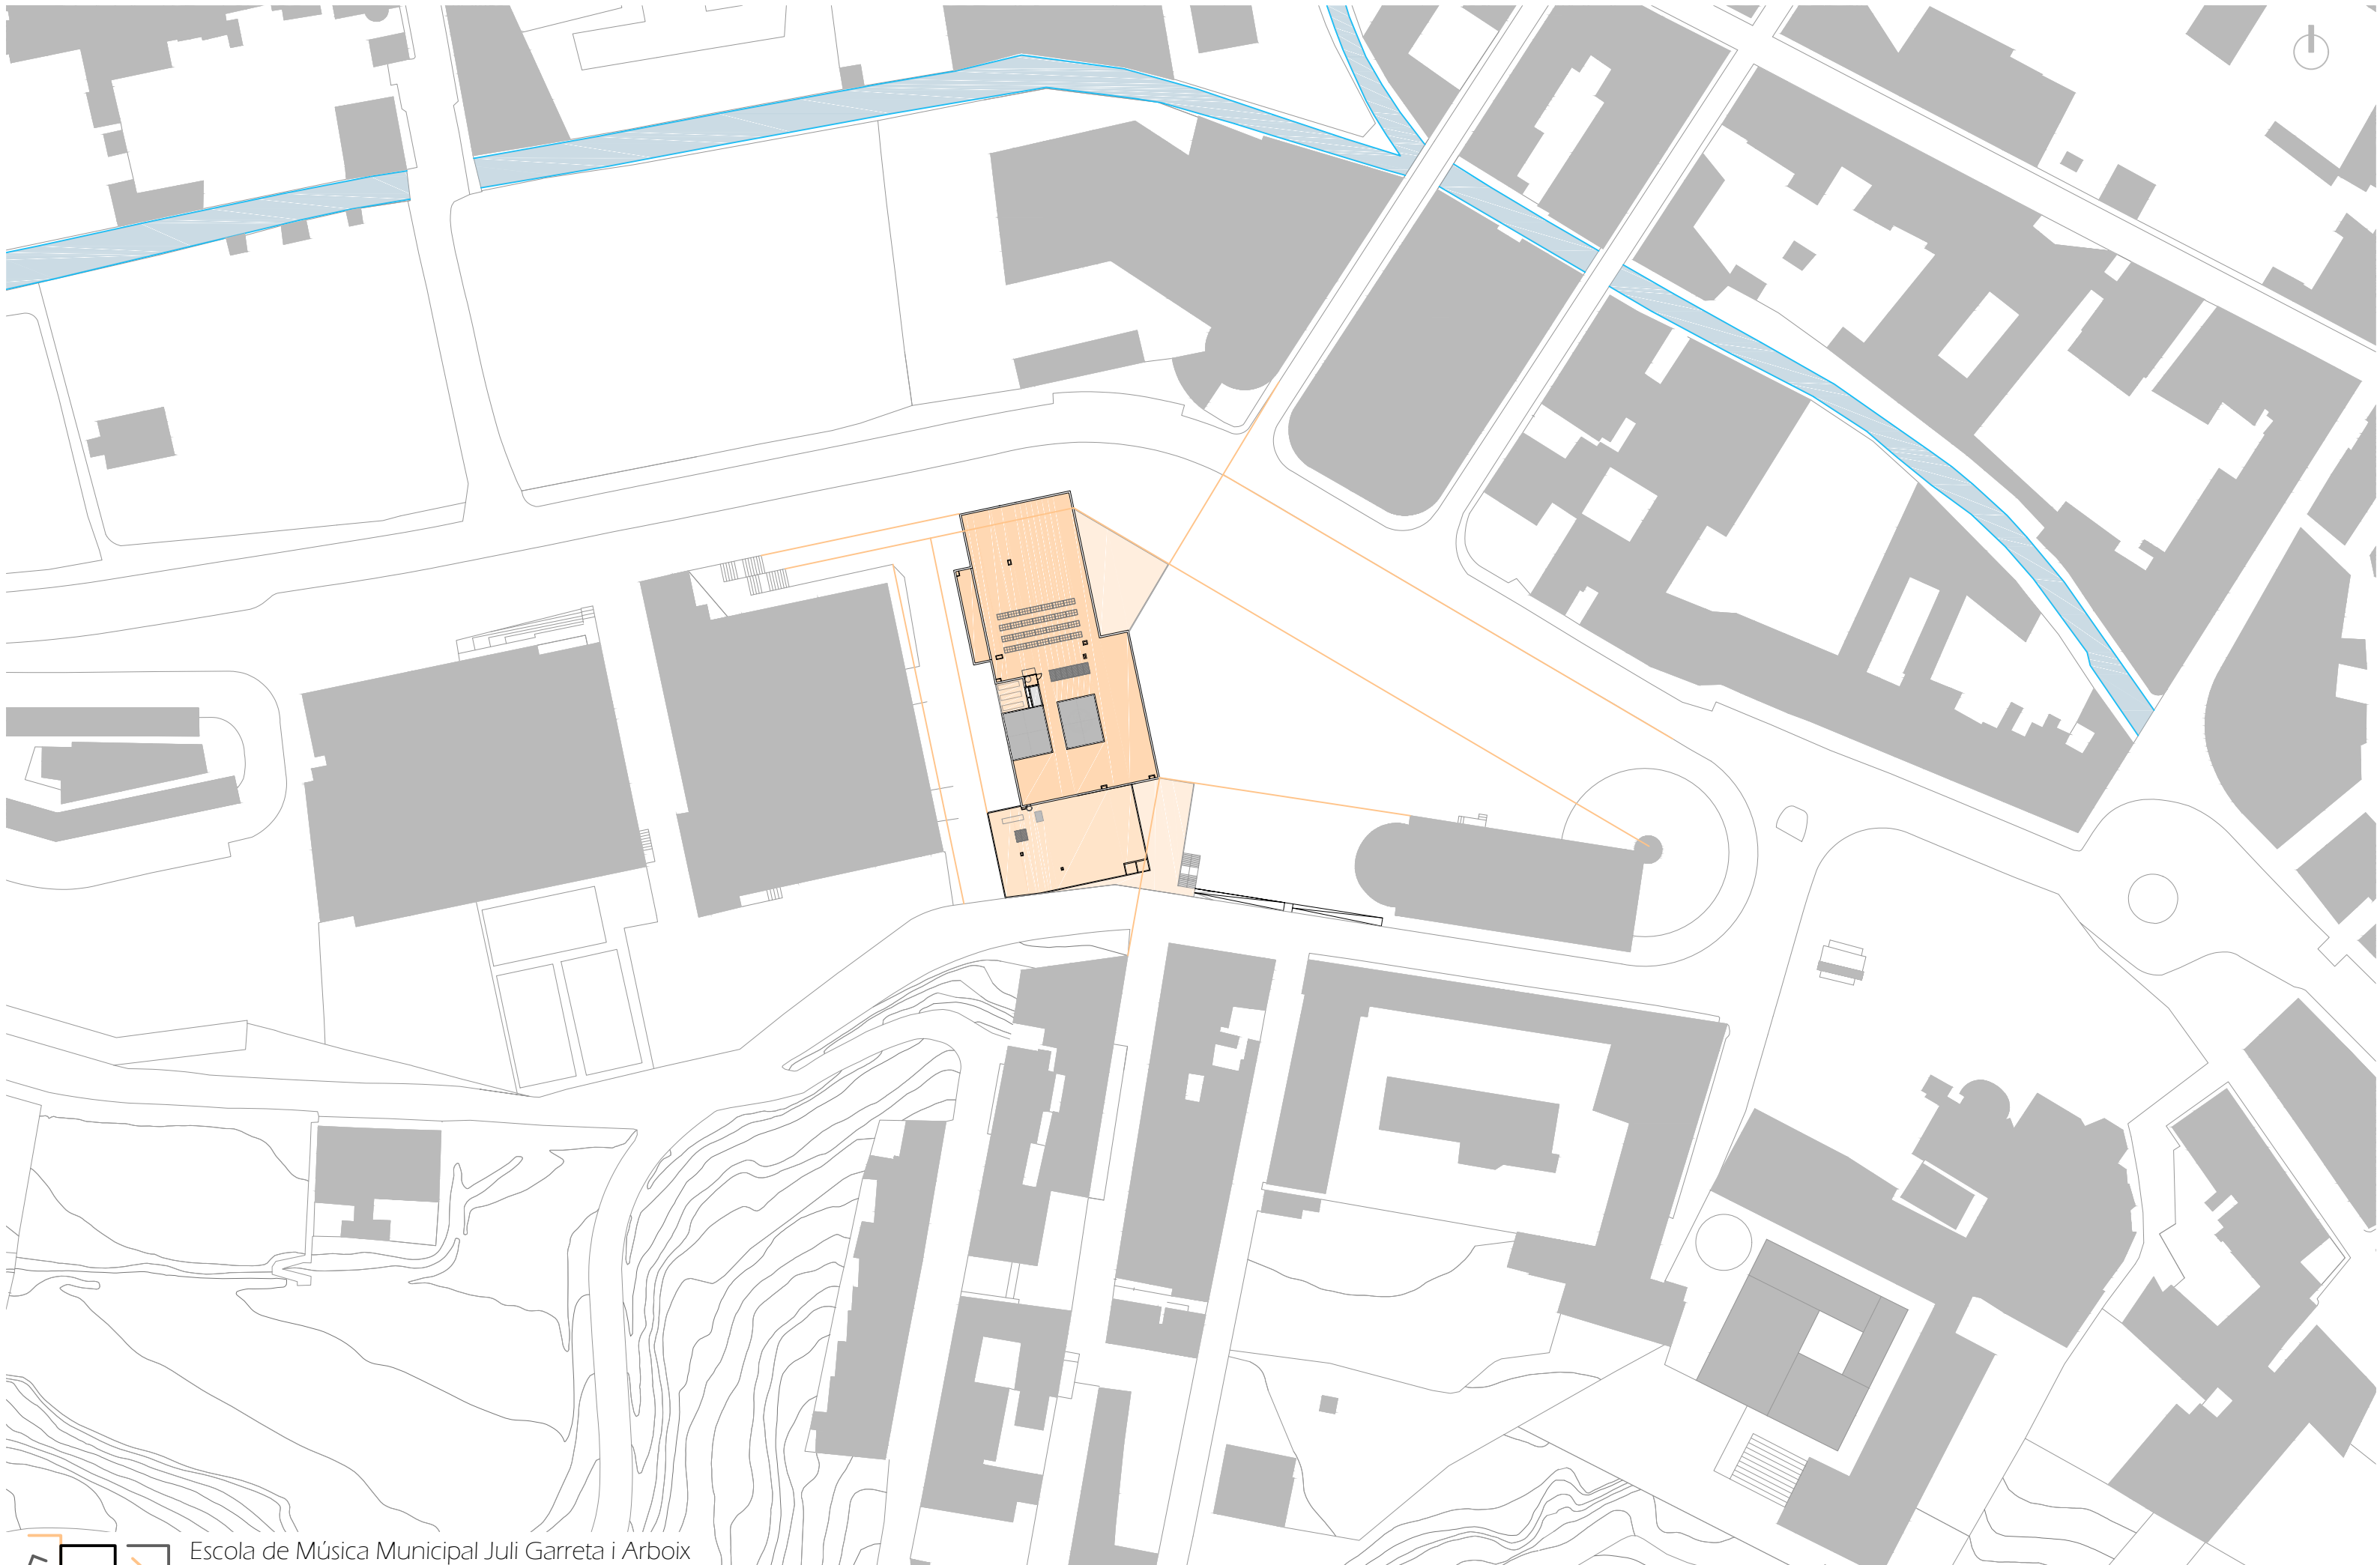

Escola de Música Municipal Juli Garreta i Arboix

Centre per als estudis de música, dansa i altres arts a Sant Feliu de Guíxols

Rubén Milena Segura

Màster en Arquitectura 2019/20

SITUACIÓ + TRAÇATS REGULADORS DE LA PROPOSTA VOLUMÈTRICA

E: 1/1000