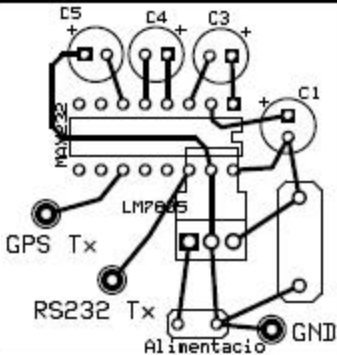

Dades NO vàlides
Coordenada: 4157.8890 e 5003
00249.83692 5003

19:34:13

16-05-09

Coordenada: 4158.5899 S
00248.1118 W

Direccio 116.7

S 03

VDD

VELOCITAT

PANTALLA

BOTO