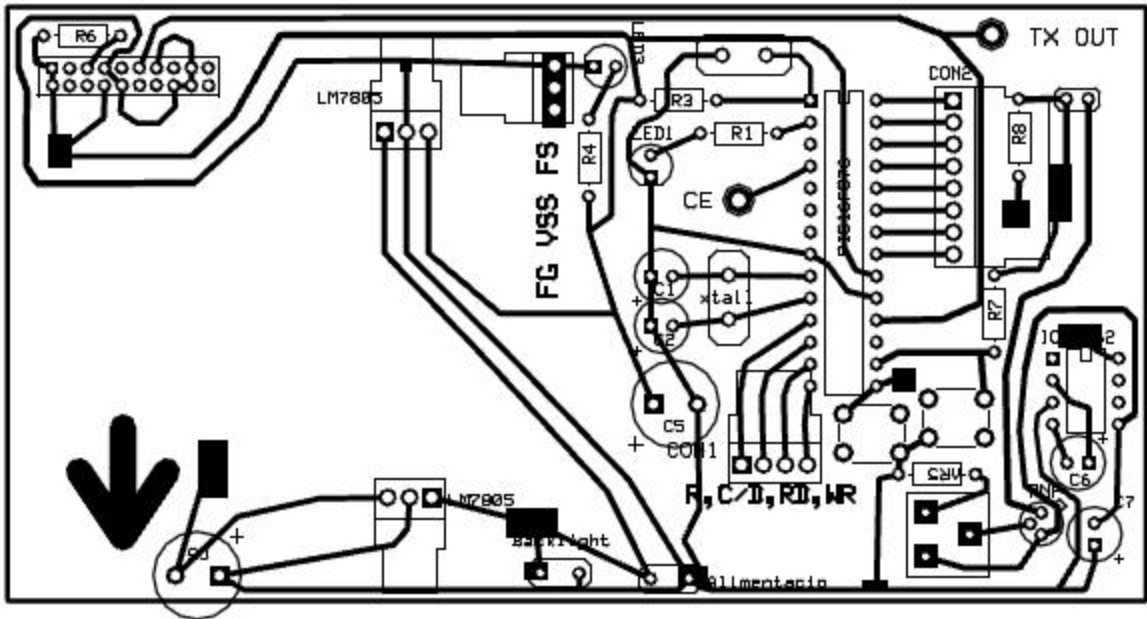

Dades NO vàlides
Coordenada: 4157.8890 e 5003
00249.83692 5003

19:34:13

16-05-09

Coordenada: 4158.5899 S
00248.1118 W

Direccio 116.7

S 03

VDD

VELOCITAT

PANTALLA

BOTO