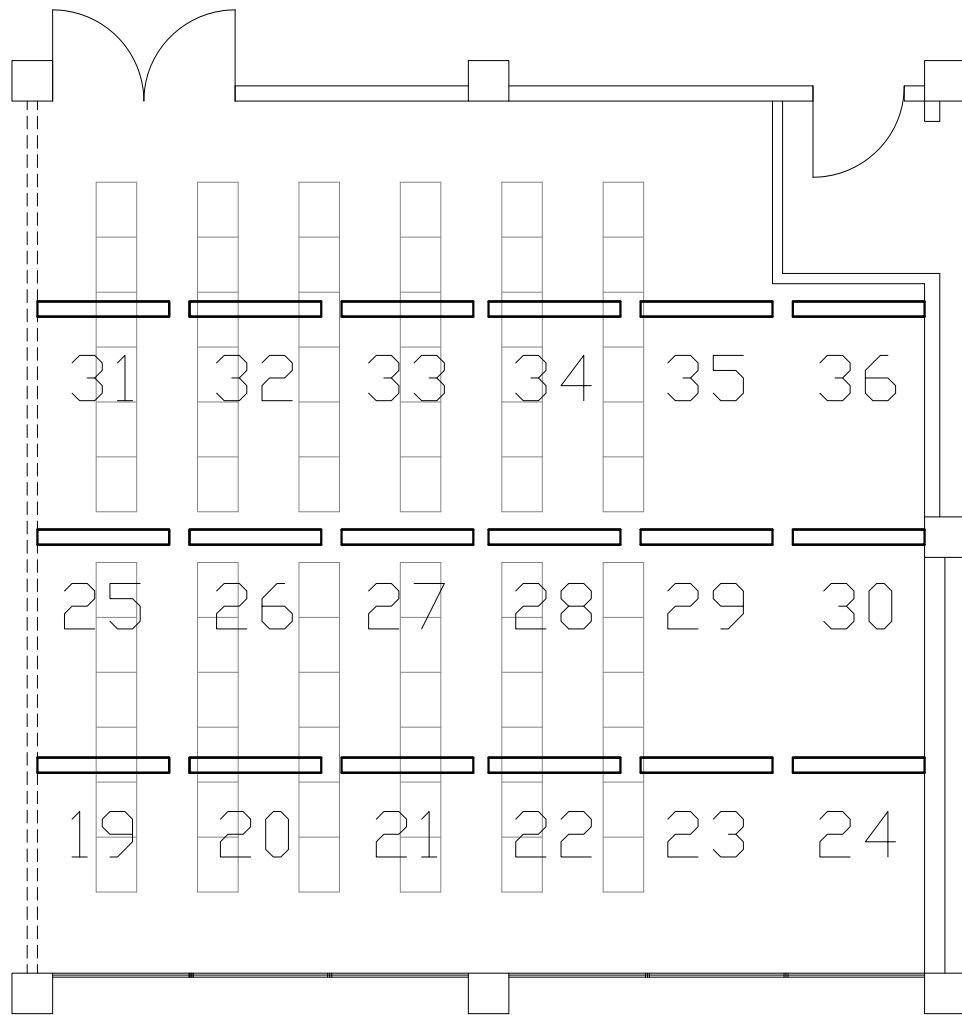

	Data	Nom		 UdG	Escola politècnica Superior		
Dibuixat	04/05/08	Ivan Brun					
Compro.		----	----				
Escala 1/75	Estudi de la il·luminació a les aules, laboratoris docents i accessos de l'edifici P2 de l'EPS de la UdG. Identificació fluorescents (II01A)			Nº plànol	3		
				Substitueix a:			
				Especialitat	ETIQI		