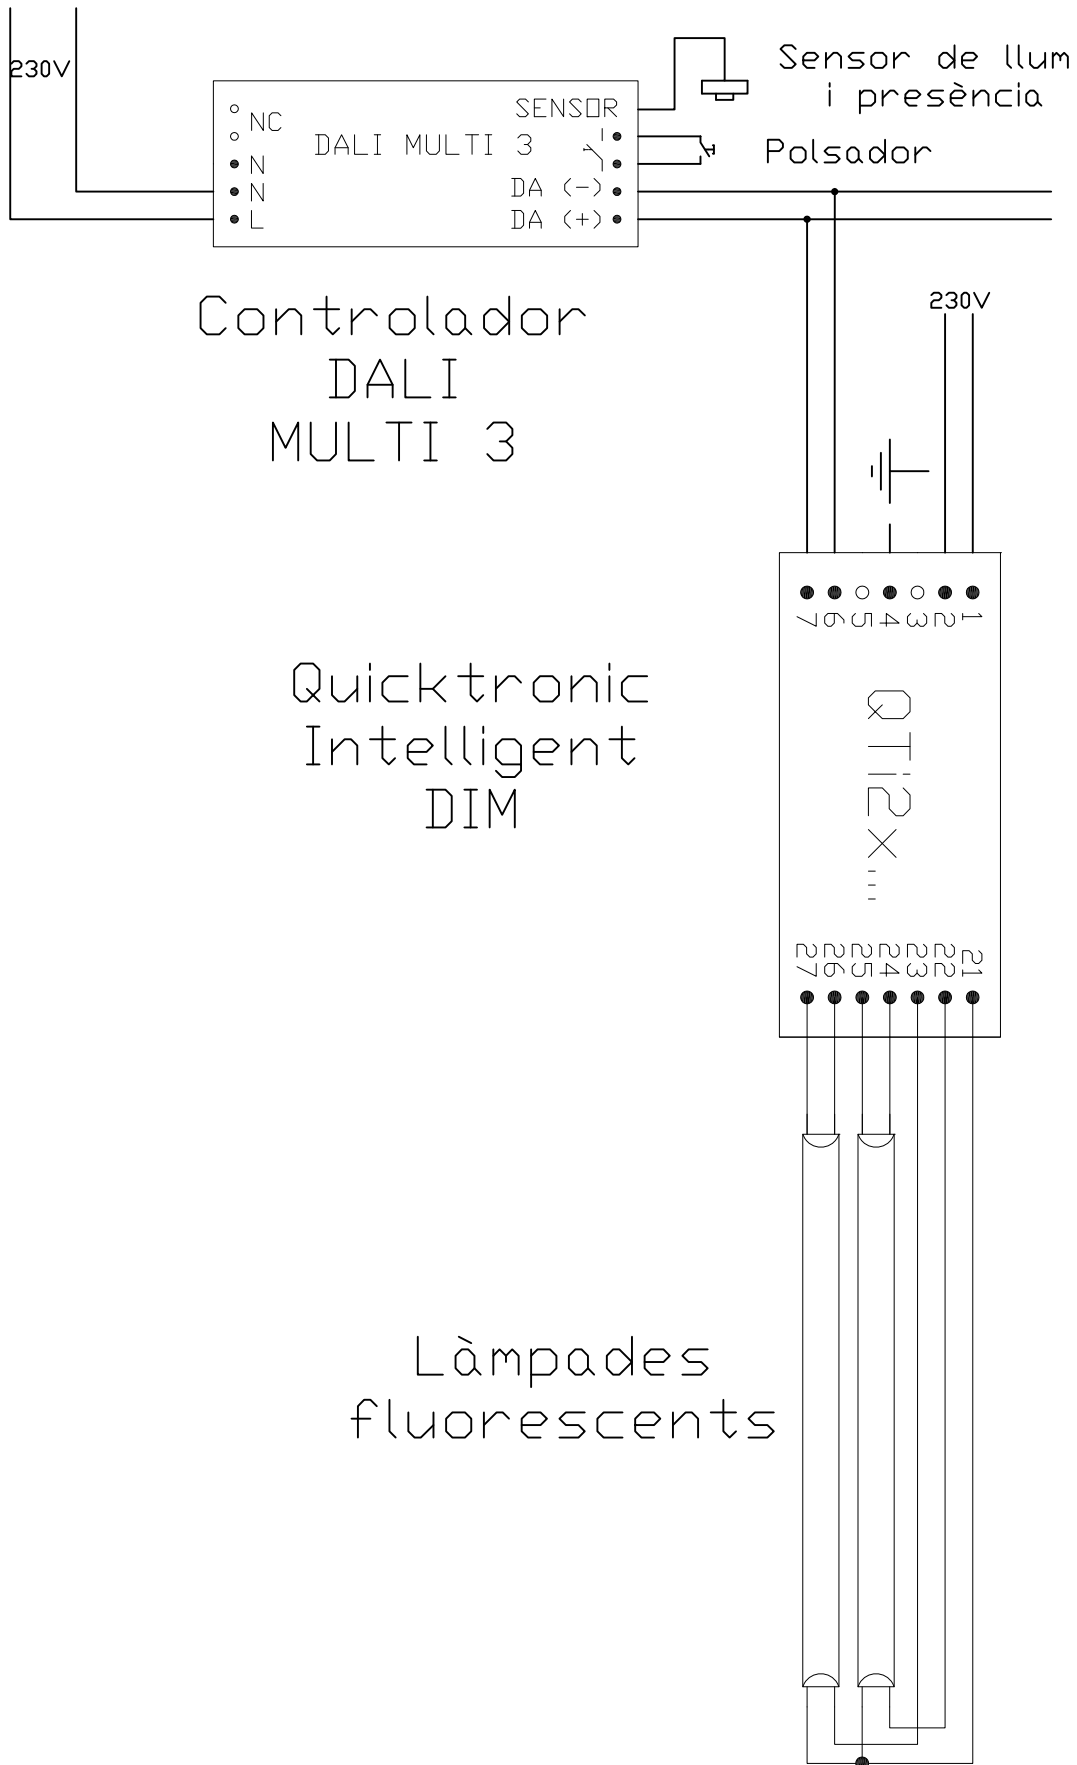

Data	Nom		 Escola politècnica Superior
Dibuixat	07/05/08	Ivan Brun		
Compro.		----	----	
Escala S/E	Estudi de la il·luminació a les aules, laboratoris docents i accessos de l'edifici P2 de l'EPS de la UdG.			Nº plànol 29
	Equips utilitzats			Substitueix a:
				Especialitat ETIQI