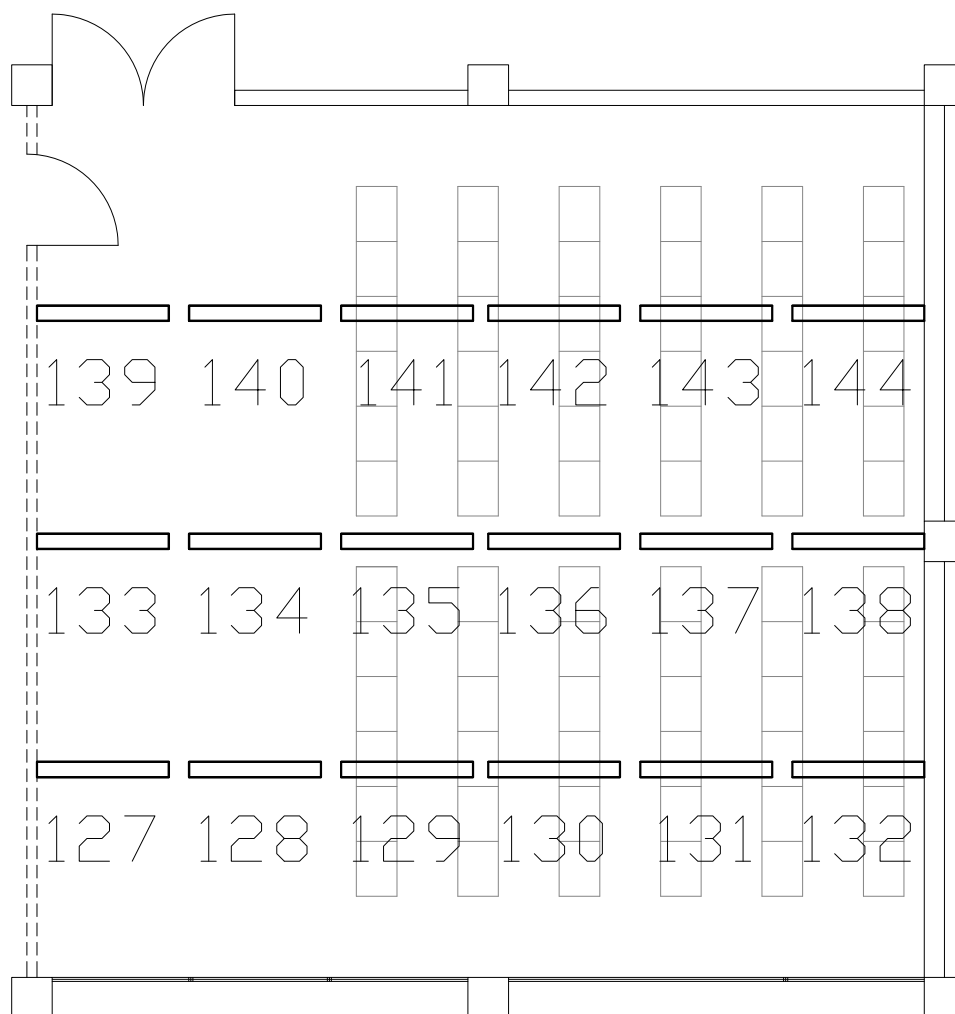

Data	Nom		 UdG	Escola politècnica Superior
Dibuixat	04/05/08	Ivan Brun			
Compro.		----	----		
Escala 1/75	Estudi de la il·luminació a les aules, laboratoris docents i accessos de l'edifici P2 de l'EPS de la UdG.			Nº plànol 17	
	Identificació fluorescents (II04B)			Substitueix a:	
				Especialitat ETIQI