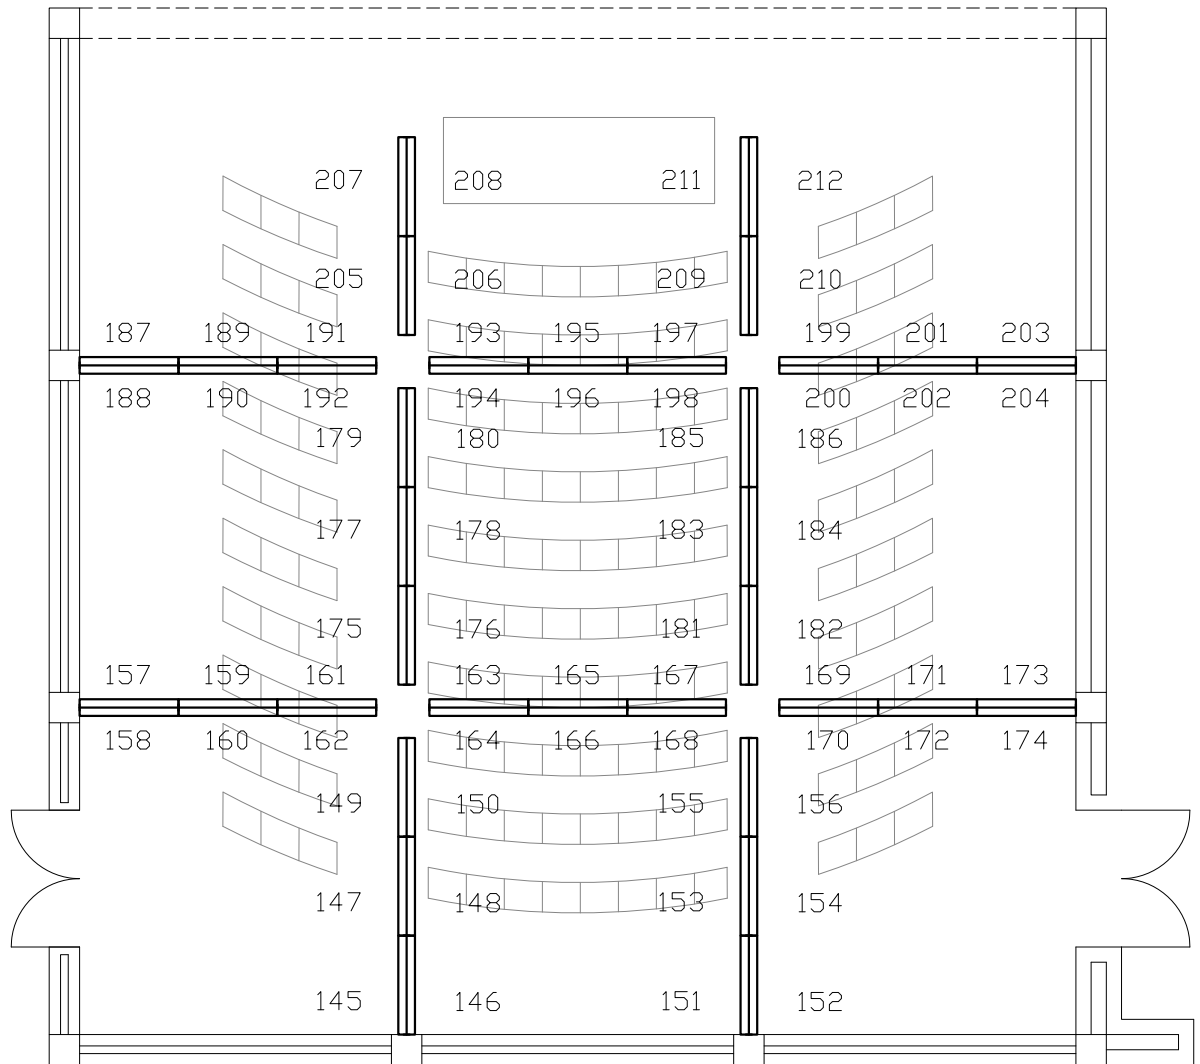

Data	Nom		 Escola politècnica Superior
Dibuixat	04/05/08	Ivan Brun		
Compro.		----	----	
Escala 1/100	Estudi de la il·luminació a les aules, laboratoris docents i accessos de l'edifici P2 de l'EPS de la UdG.			Nº plànol 19
	Identificació fluorescents (II05)			Substitueix a:
				Especialitat ETIQI