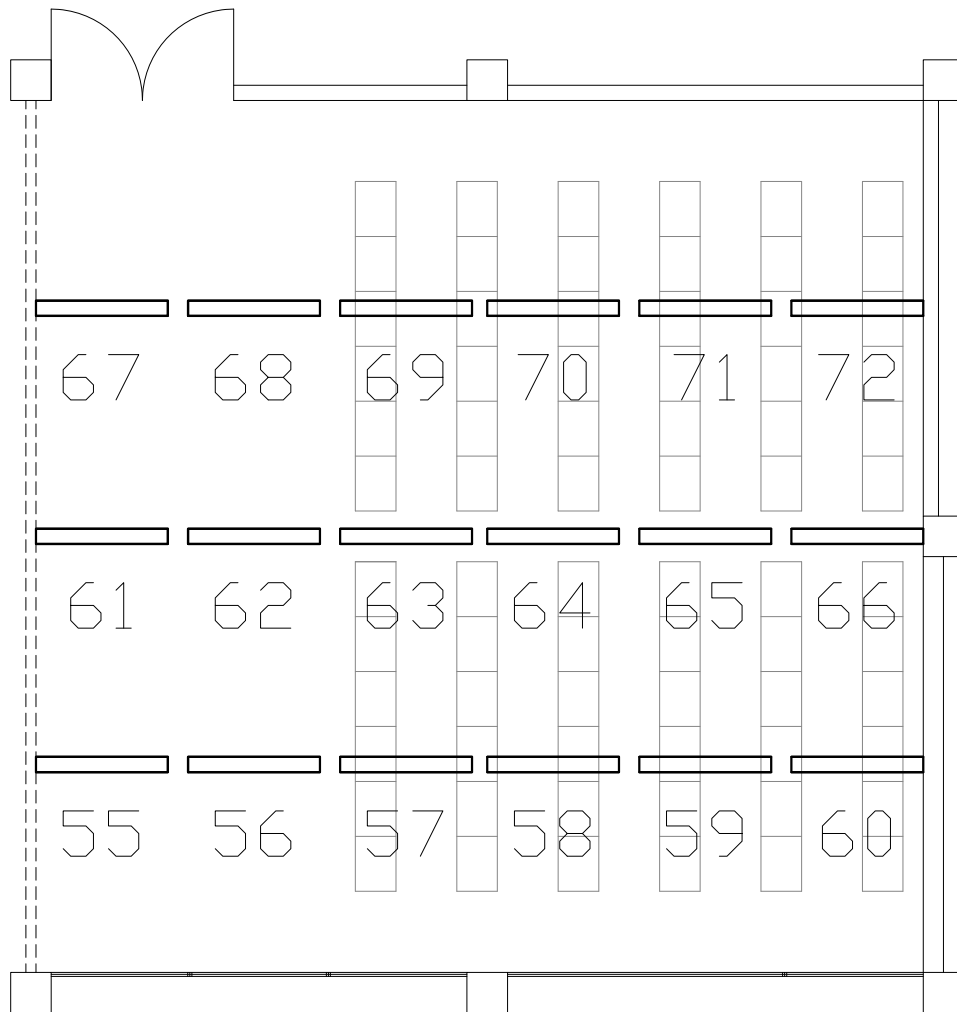

Data	Nom		 UdG	Escola politècnica Superior
Dibuixat	04/05/08	Ivan Brun			
Compro.		----	----		
Escala 1/75	Estudi de la il·luminació a les aules, laboratoris docents i accessos de l'edifici P2 de l'EPS de la UdG.			Nº plànol	9
	Identificació fluorescents (II02B)			Substitueix a:	
				Especialitat	ETIQI