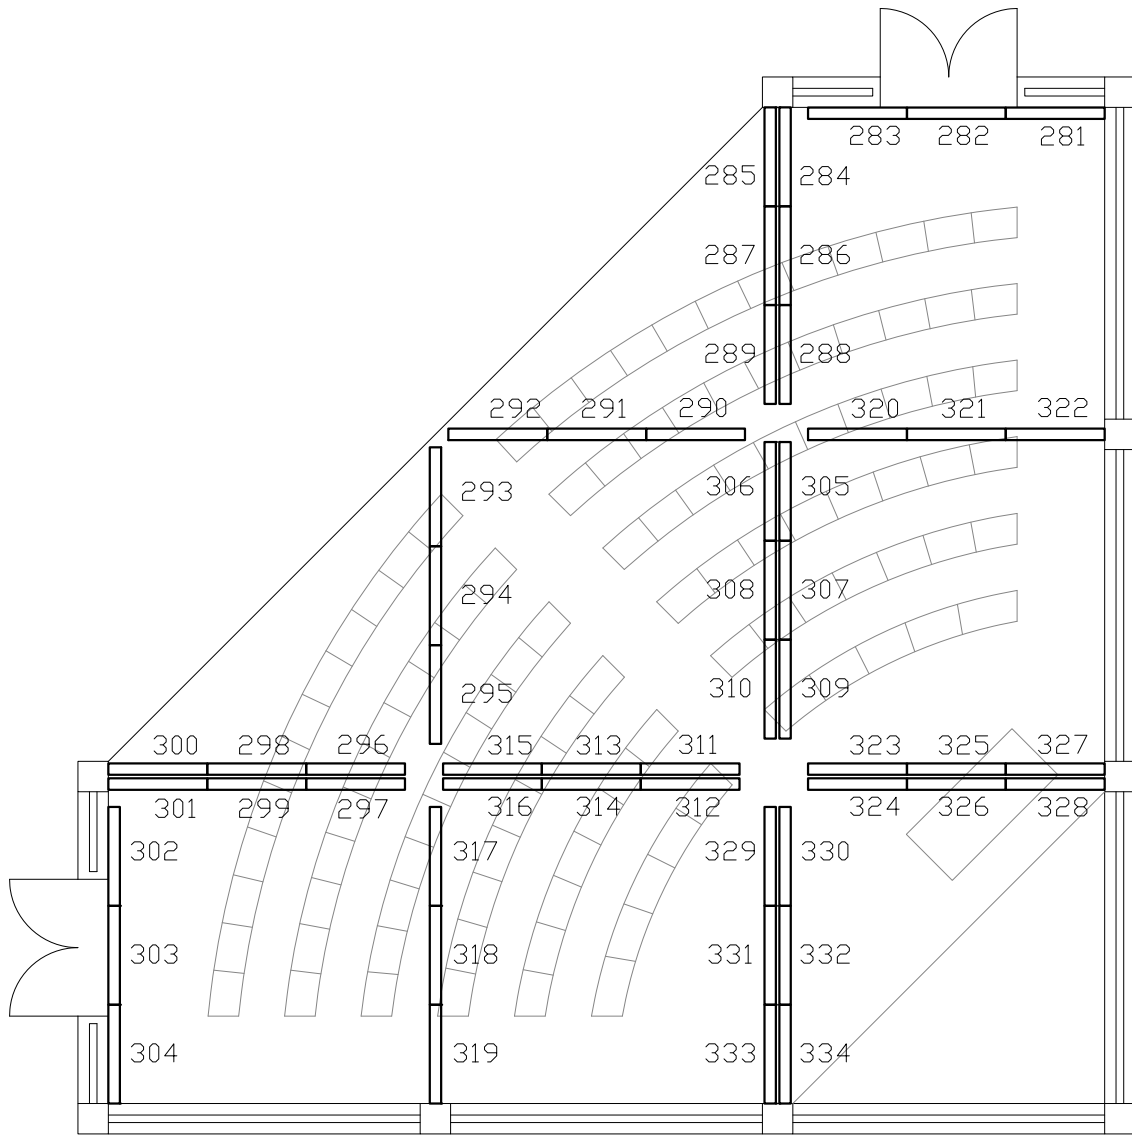

Data	Nom		 UdG	Escola politècnica Superior
Dibuixat	04/05/08	Ivan Brun			
Compro.		----	----		
Escala 1/100	Estudi de la il·luminació a les aules, laboratoris docents i accessos de l'edifici P2 de l'EPS de la UdG.				Nº plànol 23
	Identificació fluorescents (II07)				Substitueix a:
					Especialitat ETIQI