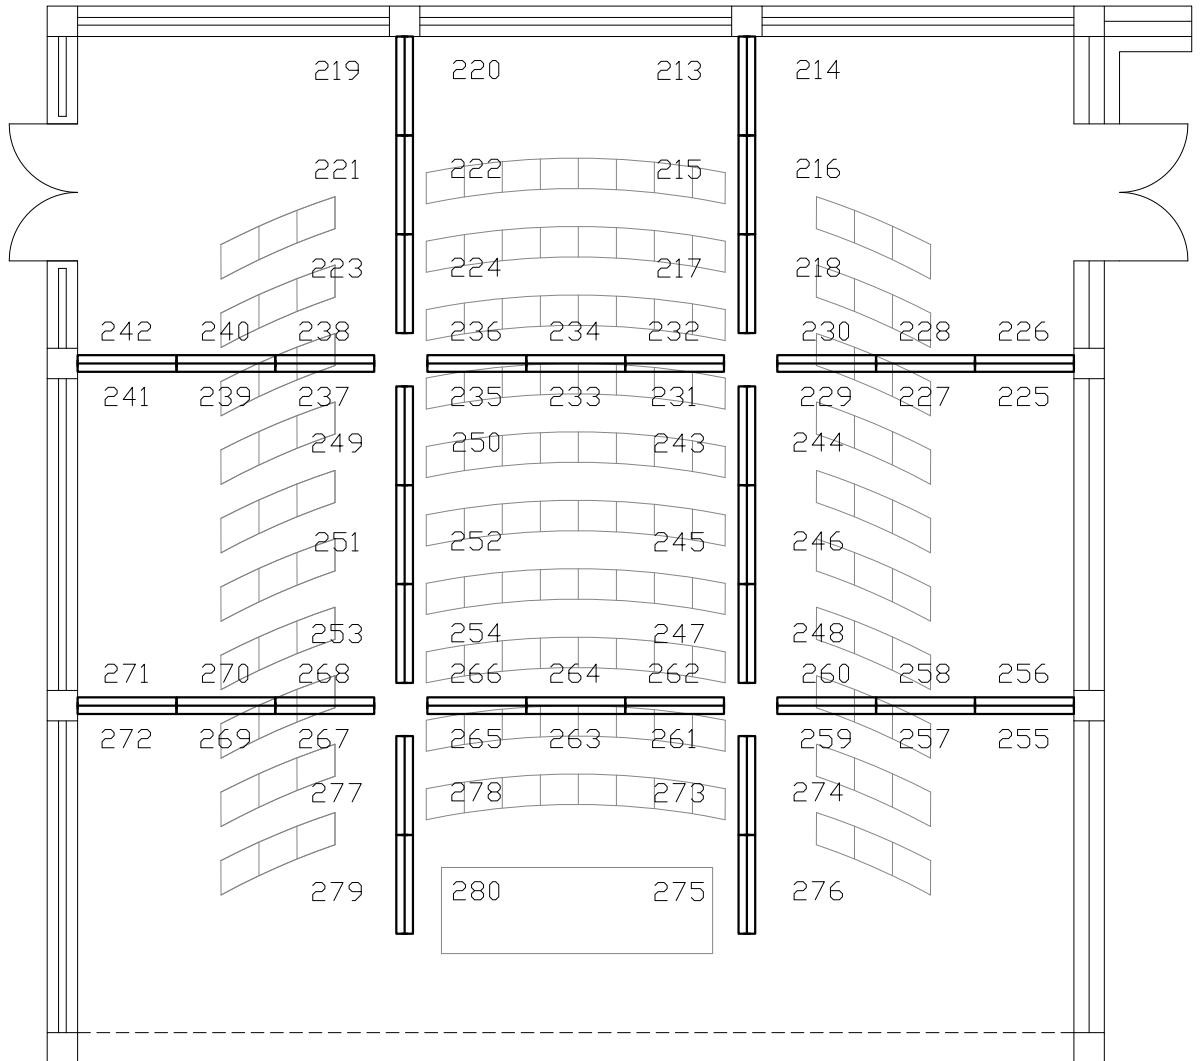

Data	Nom			Escola politècnica Superior
Dibuixat	04/05/08	Ivan Brun			
Compro.		----	----		
Escala 1/100	Estudi de la il·luminació a les aules, laboratoris docents i accessos de l'edifici P2 de l'EPS de la UdG.				Nº plànol 21
	Identificació fluorescents (II06)				Substitueix a:
					Especialitat ETIQI