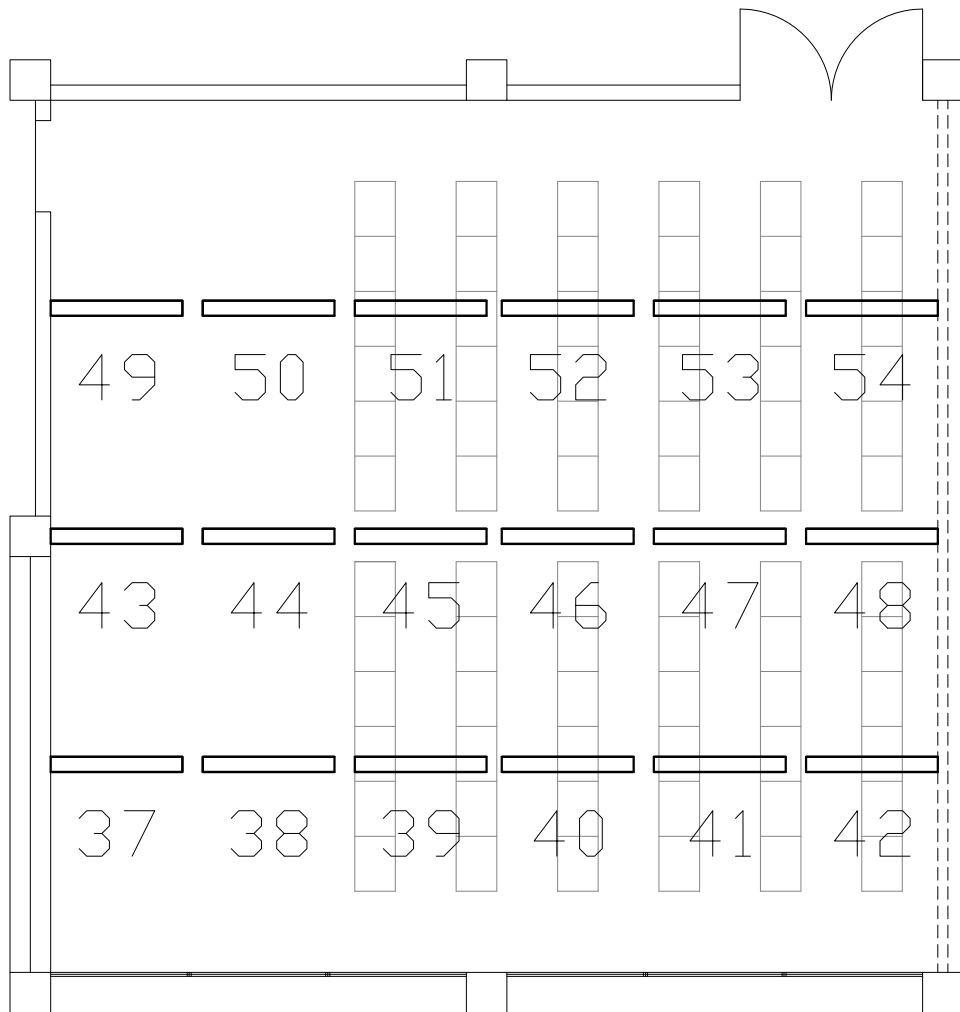

Data	Nom		 UdG	Escola politècnica Superior
Dibuixat	04/05/08	Ivan Brun			
Compro.		----	----		
Escala 1/75	Estudi de la il·luminació a les aules, laboratoris docents i accessos de l'edifici P2 de l'EPS de la UdG.			Nº plànol	7
	Identificació fluorescents (II02A)			Substitueix a:	
				Especialitat	ETIQI