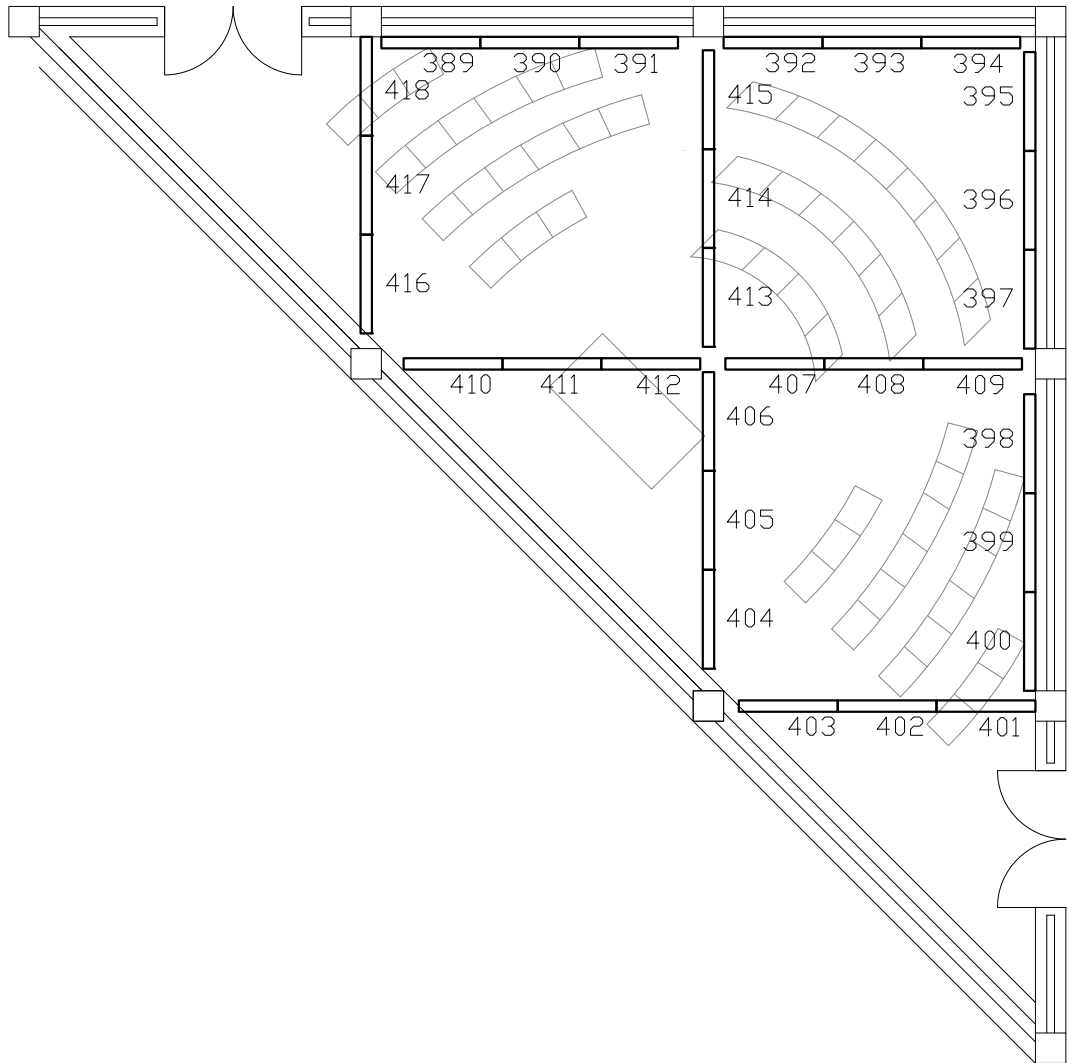

Data	Nom		 UdG	Escola politècnica Superior
Dibuixat	04/05/08	Ivan Brun			
Compro.		----	----		
Escala 1/100	Estudi de la il·luminació a les aules, laboratoris docents i accessos de l'edifici P2 de l'EPS de la UdG.			Nº plànol 27	
	Identificació fluorescents (II09)			Substitueix a:	
				Especialitat ETIQI