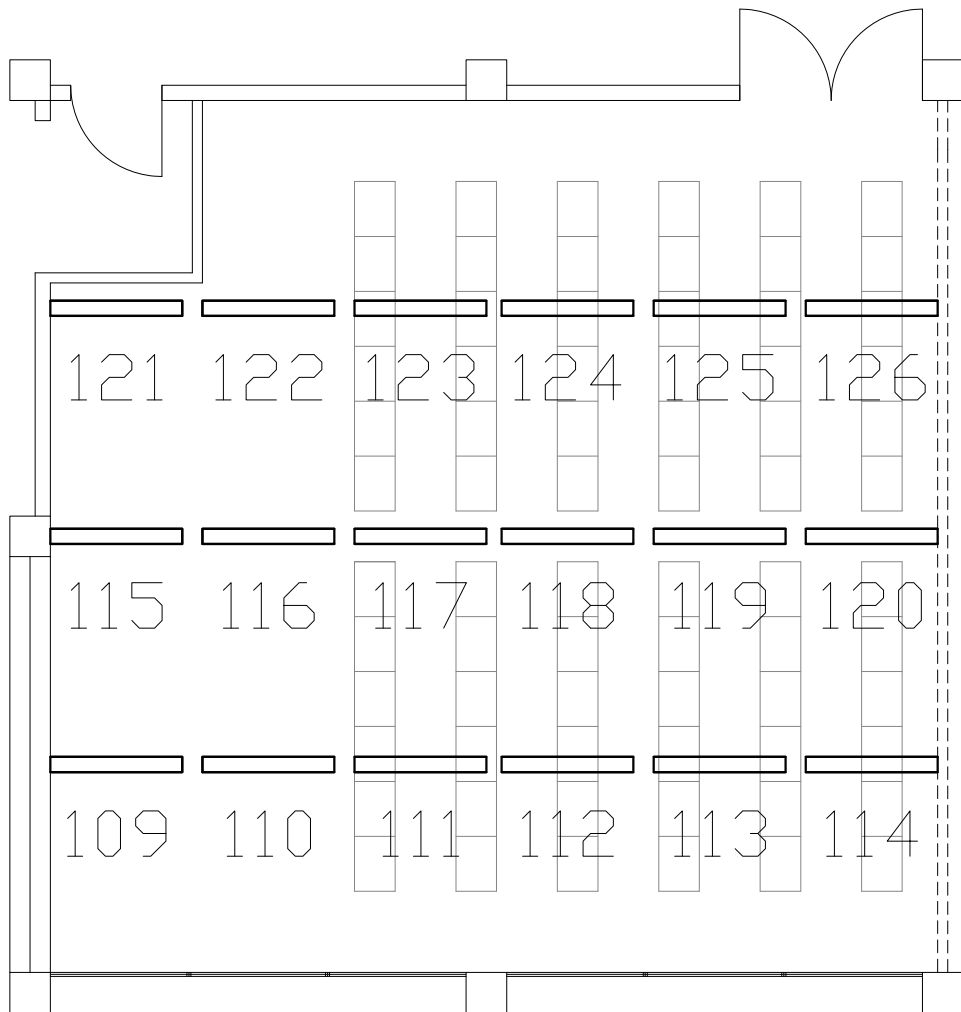

Data	Nom		 UdG	Escola politècnica Superior
Dibuixat	04/05/08	Ivan Brun			
Compro.		----	----		
Escala 1/75	Estudi de la il·luminació a les aules, laboratoris docents i accessos de l'edifici P2 de l'EPS de la UdG.			Nº plànol	15
	Identificació fluorescents (II04A)			Substitueix a:	
				Especialitat	ETIQI