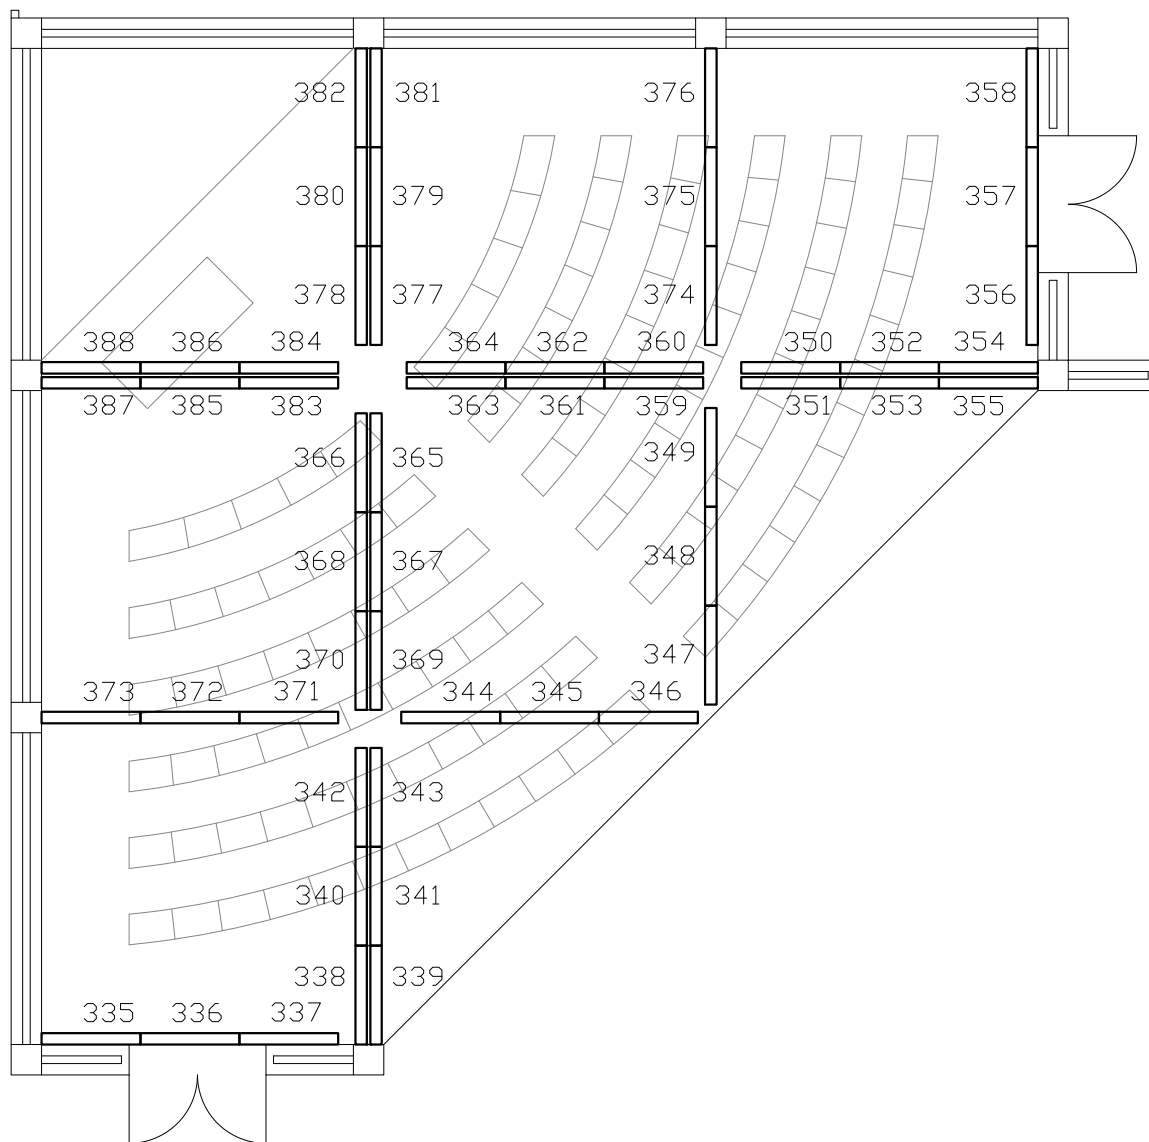

Data	Nom		 UdG	Escola politècnica Superior
Dibuixat	04/05/08	Ivan Brun			
Compro.		----	----		
Escala 1/100	Estudi de la il·luminació a les aules, laboratoris docents i accessos de l'edifici P2 de l'EPS de la UdG.				Nº plànol 25
	Identificació fluorescentes (II08)				Substitueix a:
					Especialitat ETIQI