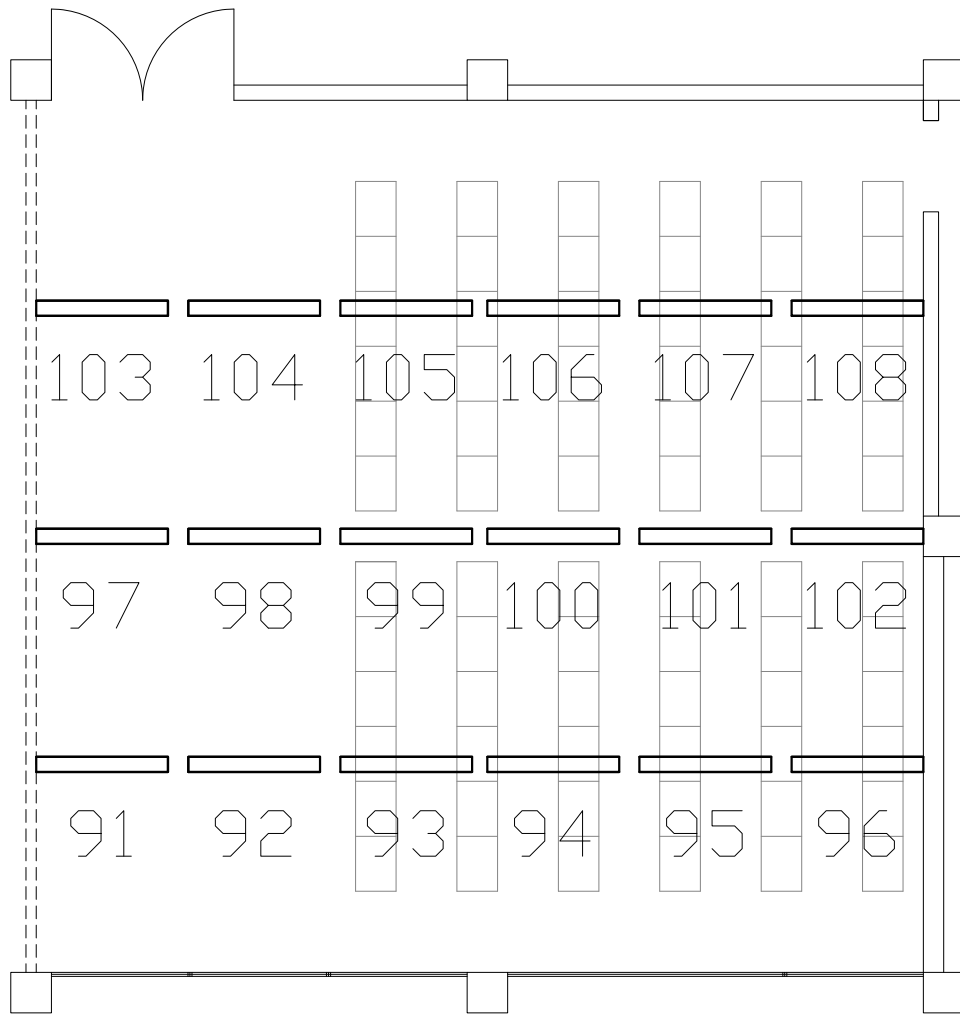

Data	Nom		 UdG	Escola politècnica Superior
Dibuixat	04/05/08	Ivan Brun			
Compro.		----	----		
Escala 1/75	Estudi de la il·luminació a les aules, laboratoris docents i accessos de l'edifici P2 de l'EPS de la UdG.			Nº plànol 13	
	Identificació fluorescents (II03B)			Substitueix a:	
				Especialitat ETIQI