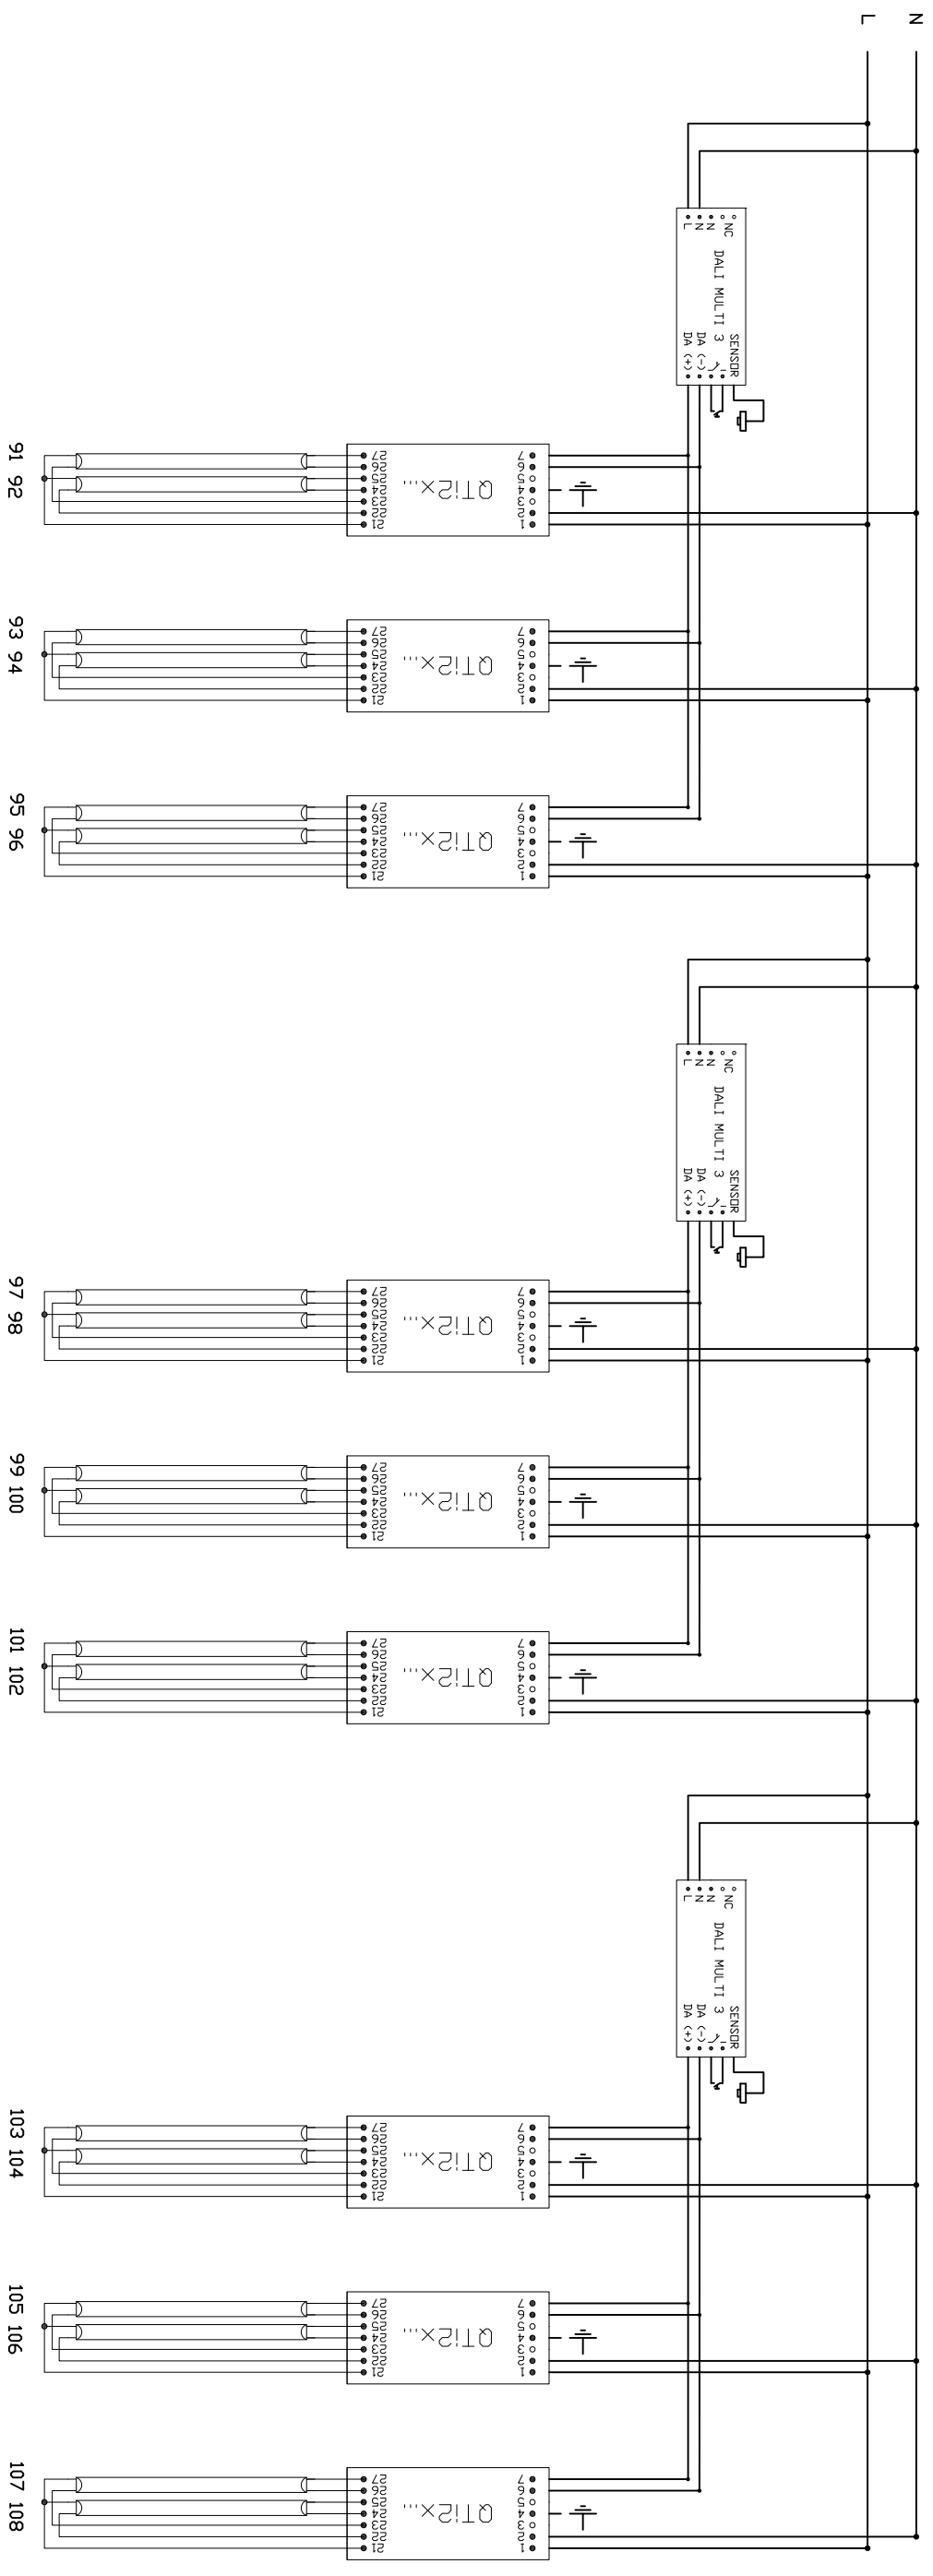

LN F - Elements protecció (Veure annex C8)

	Data	Nom		
Dibuixat	10/05/08	Ivan Brun		
Compro.	----	----		
				Escola politècnica Superior
Escala	Estudi de la il·luminació a les aules, laboratoris docents i accessos de l'edifici P2 de l'EPS de la UdG			Nº plànol 14
S/E	Connexió fluorescents/DALI (I103B)			Substitueix a:
				Especialitat ETIQI