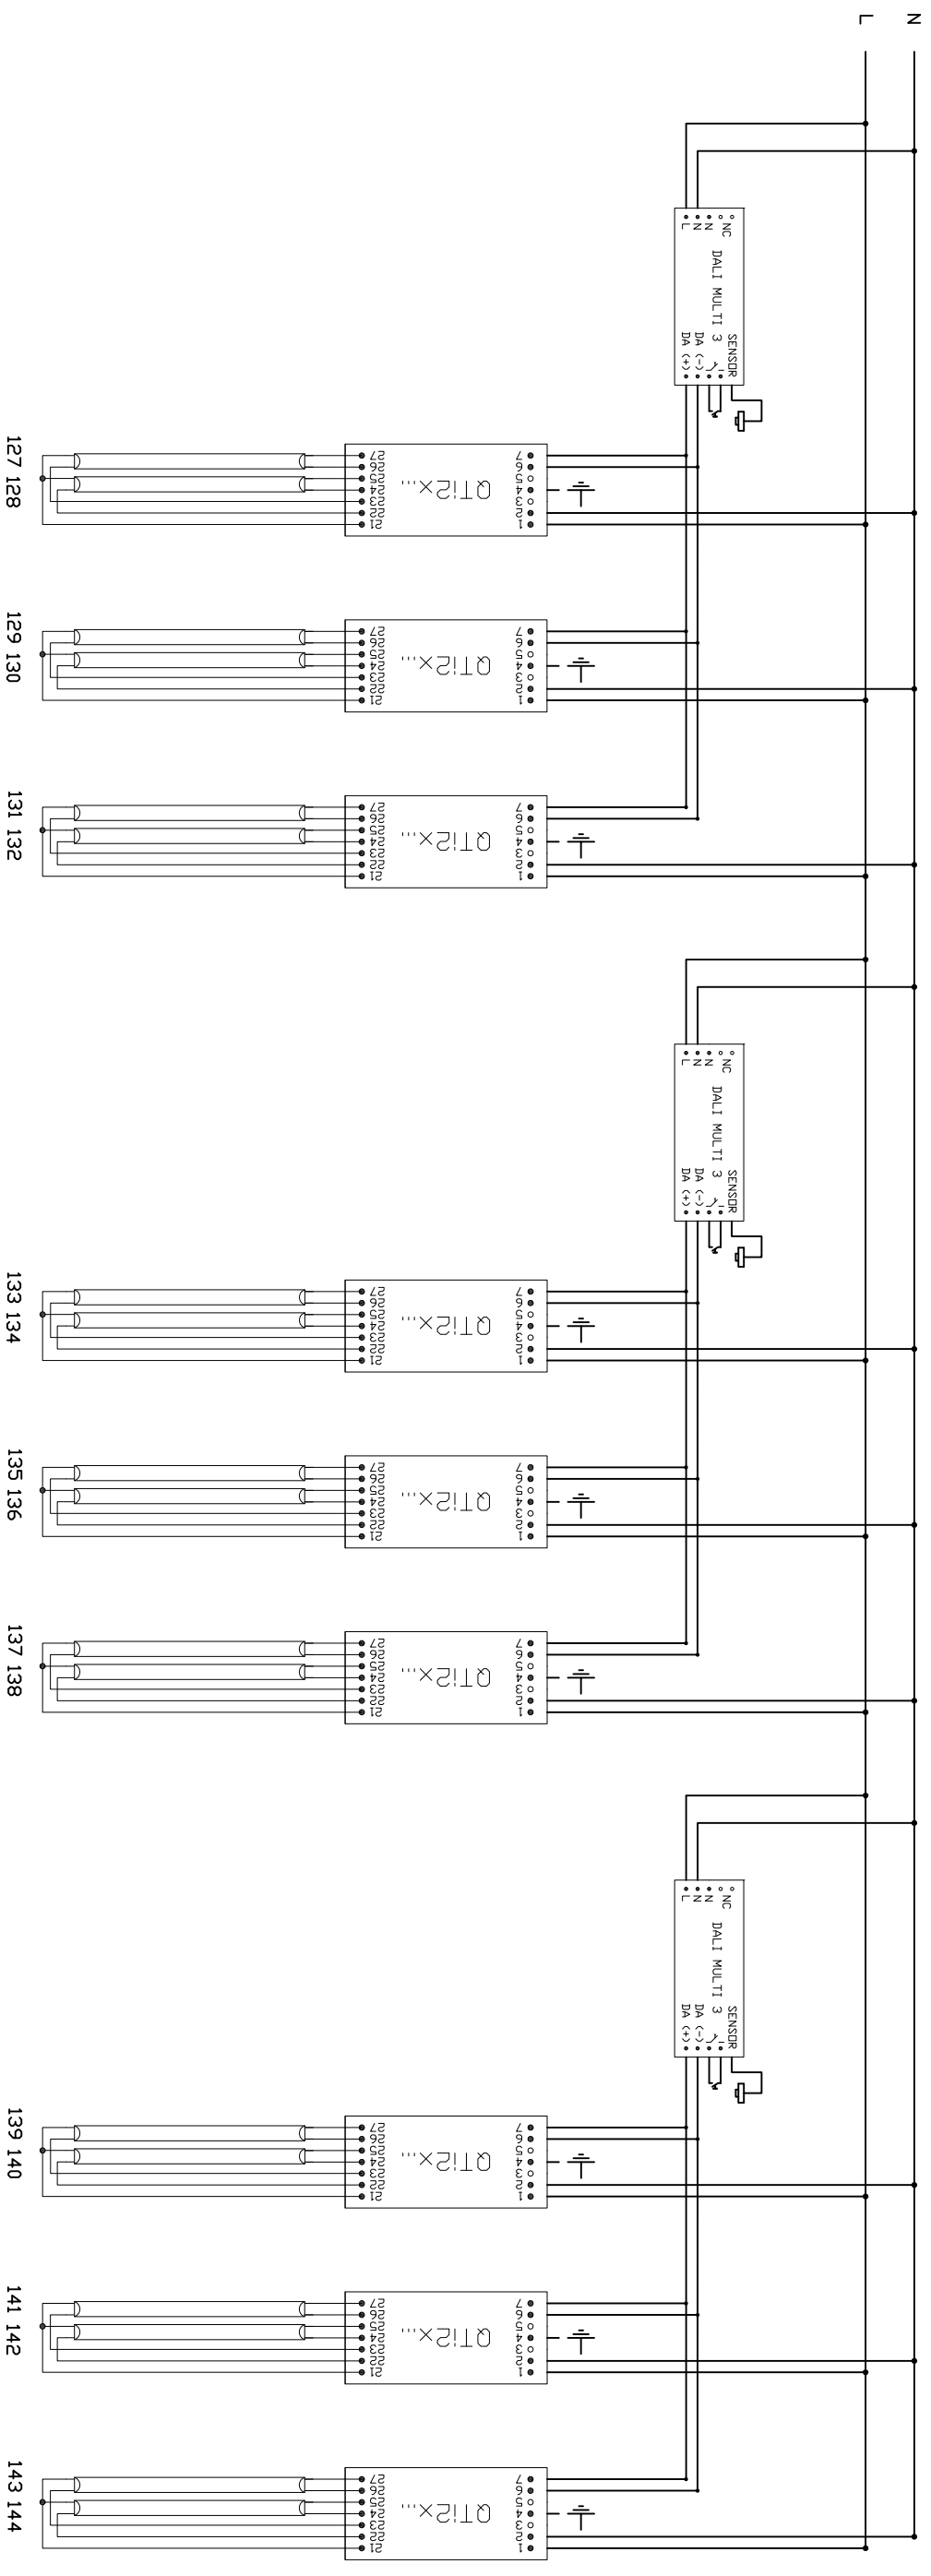

Escala	Data	Nom		Escola politècnica Superior
Dibuixat	10/05/08	Ivan Brun		
Compro.	----	----		
S/E	Estudi de la il·luminació a les aules, laboratoris docents i accessos de l'edifici P2 de l'EPS de la UdG			Nº plànol 18
	Connexió fluorescents/DALI (I104B)			Substitueix a:
				Especialitat ETIQI