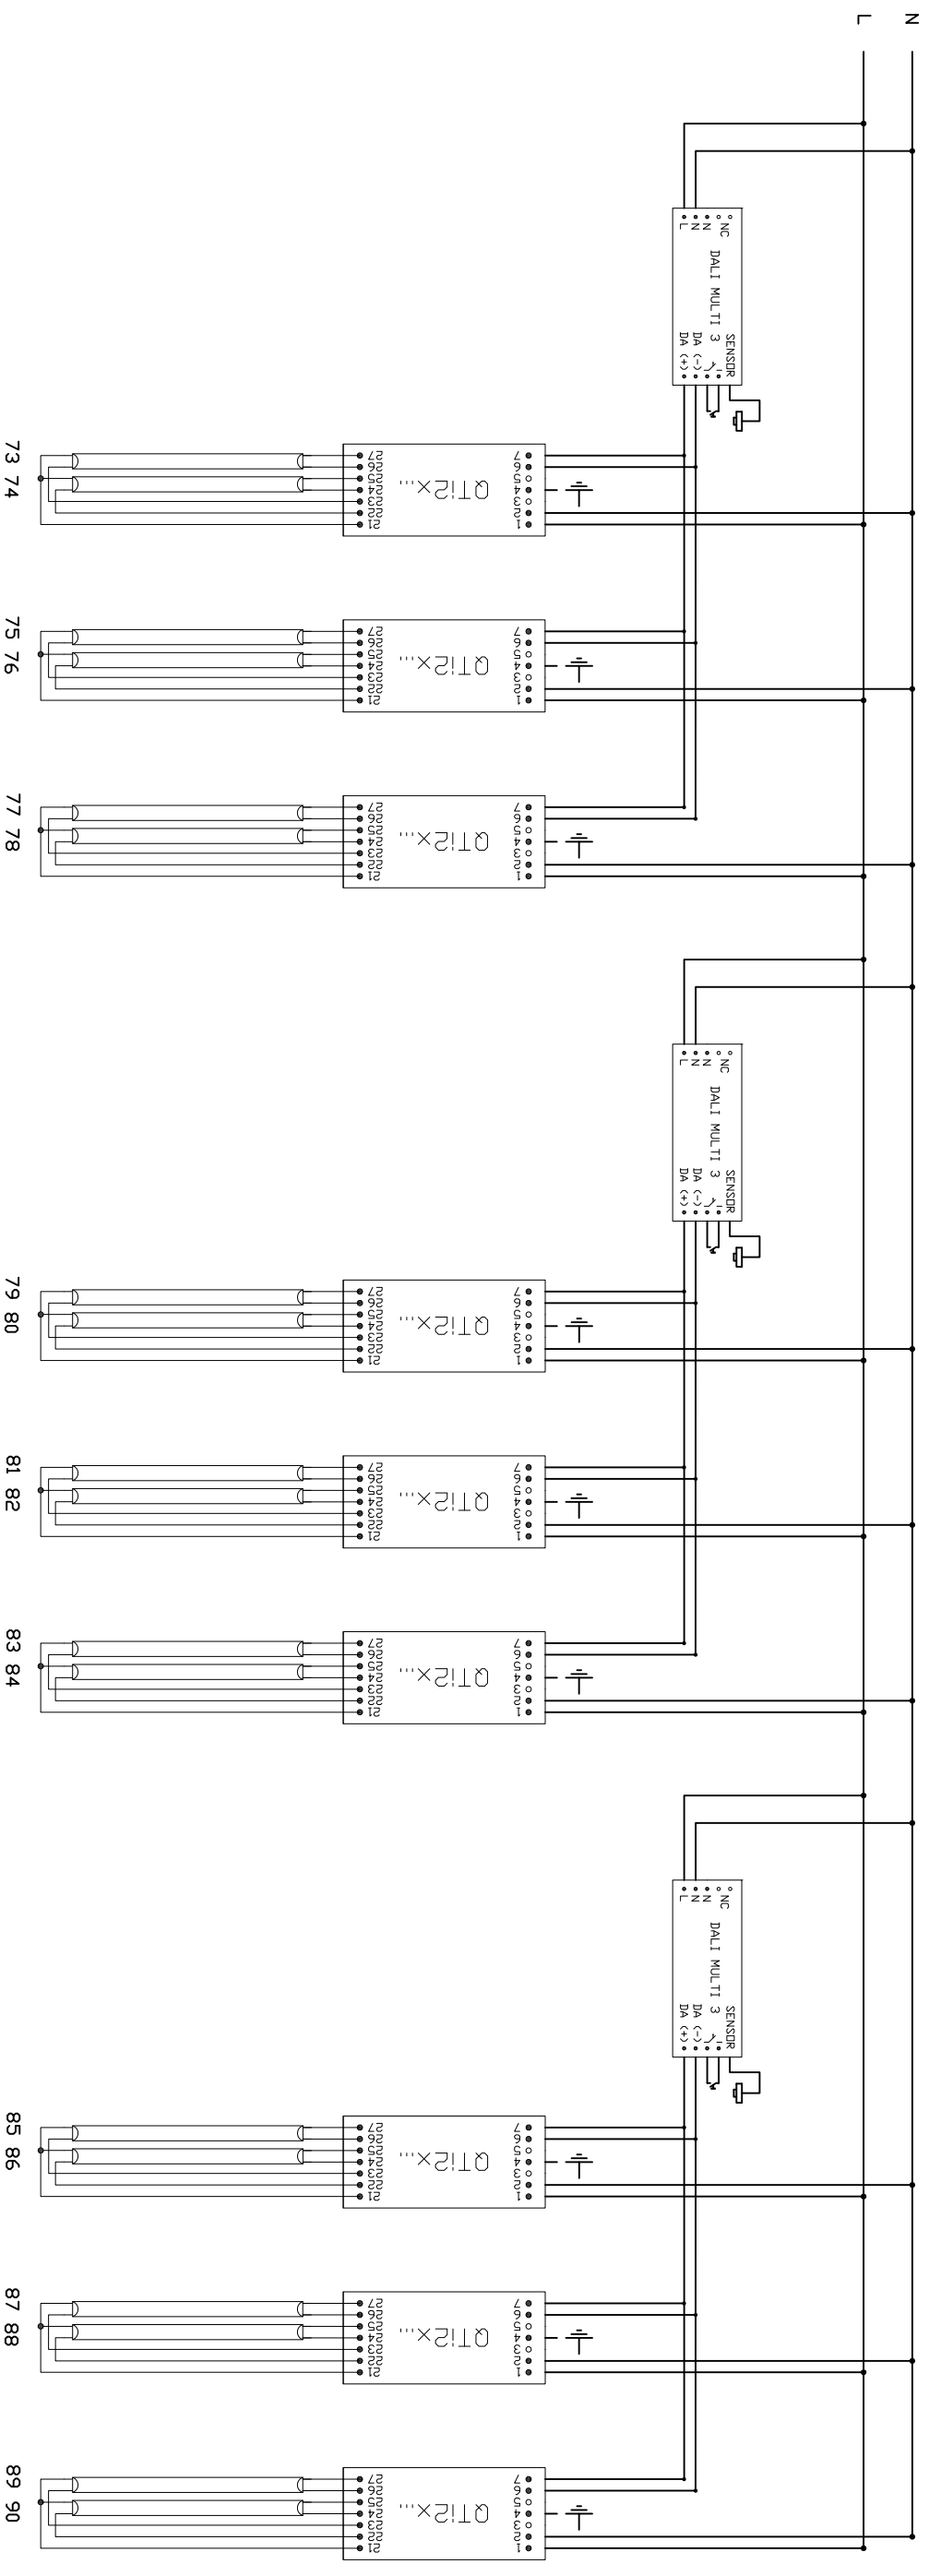

E - Elements protecció (veure annex C8)

	Data	Nom		Escola politècnica Superior
Dibuixat	10/05/08	Ivan Brun		
Compro.	----	----		
Escala	Estudi de la il·luminació a les aules, laboratoris docents i accessos de l'edifici P2 de l'EPS de la UdG			
S/E	Connexió fluorescents/DALI (I103A)			
	Nº plànol	12	Substitueix a: Especialitat ETIQI