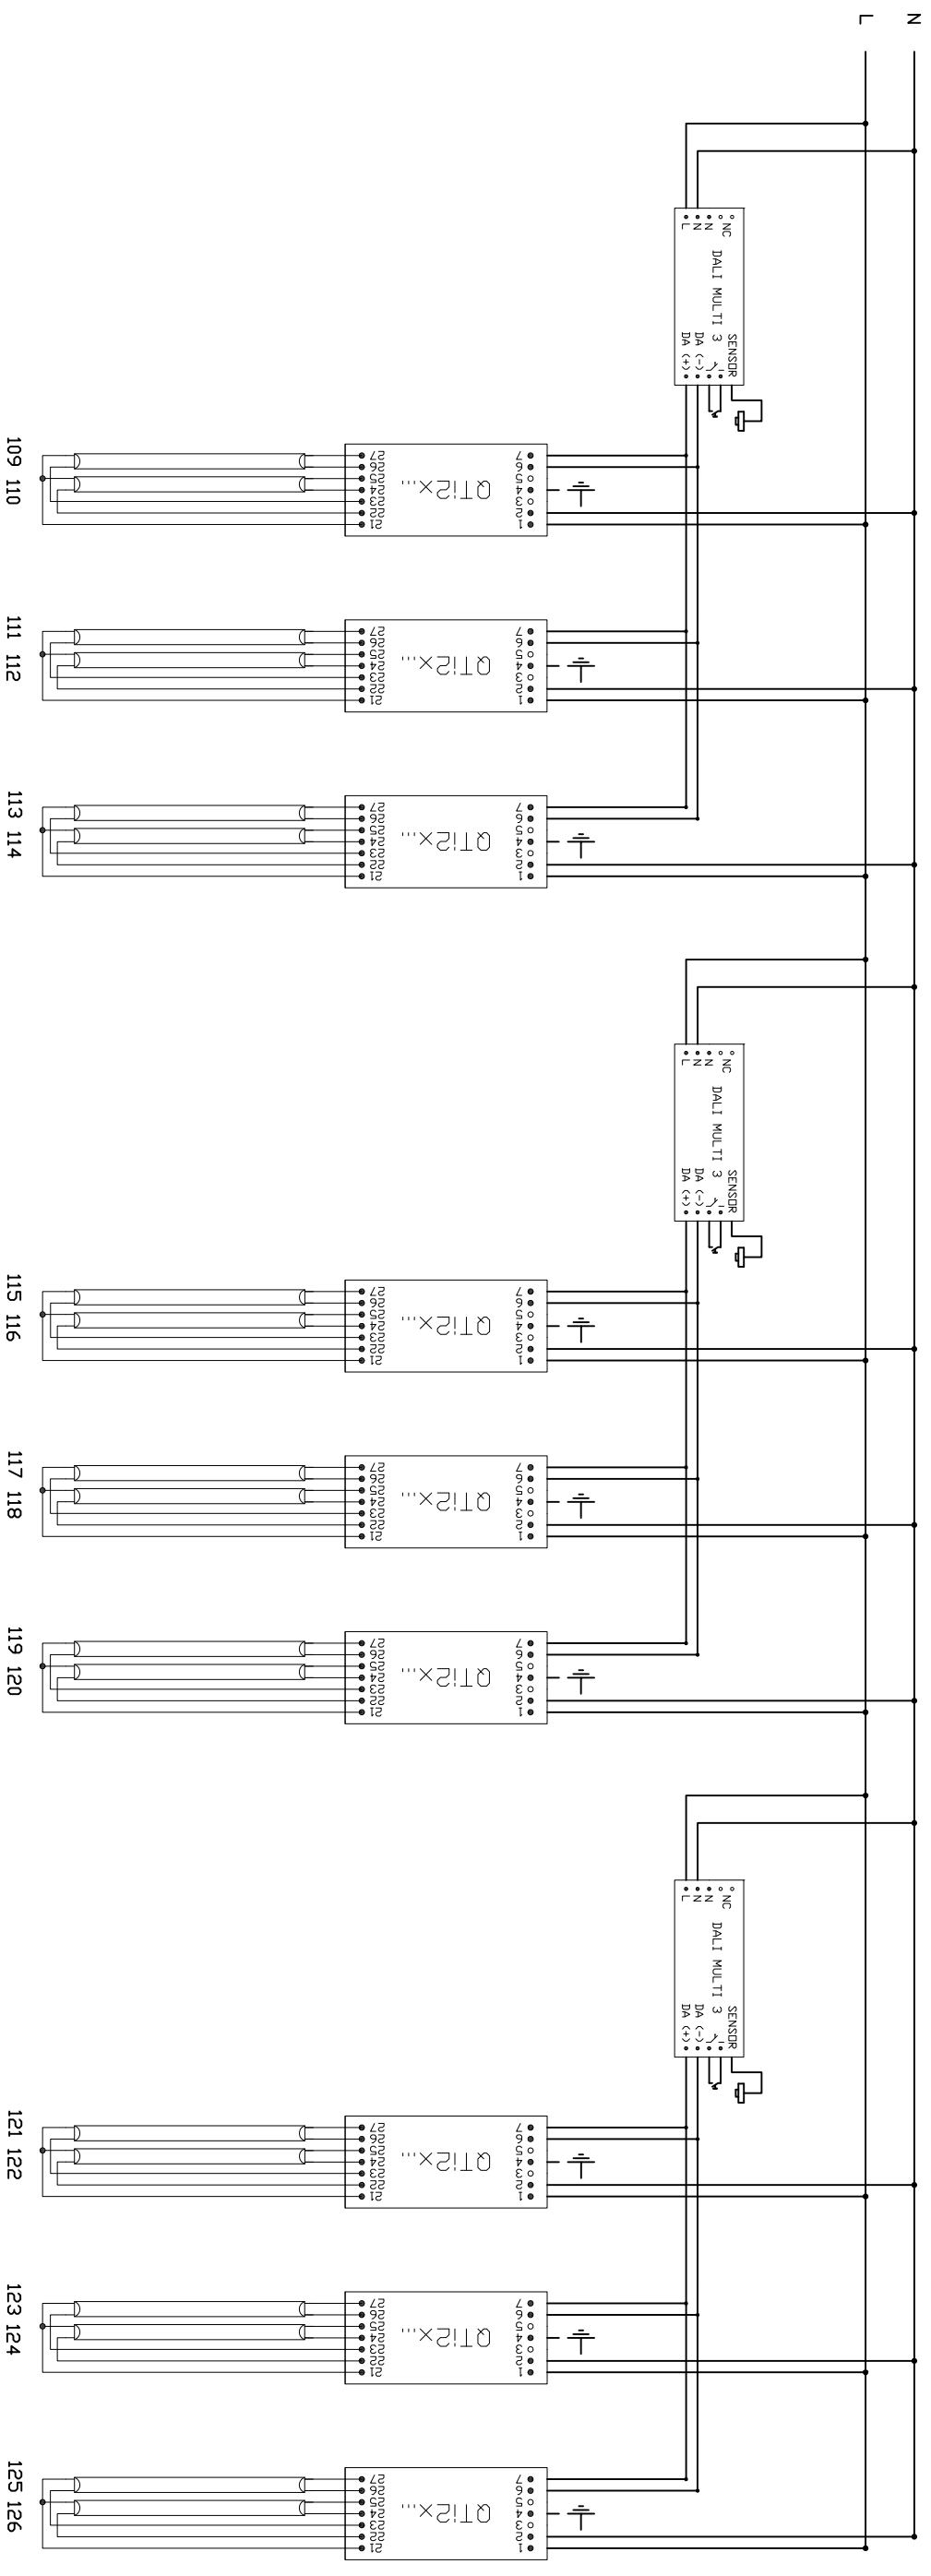

Data	Nom	 UdG	Escola politècnica Superior
	Dibuixat	Ivan Brun		
	Compro.	----	----	
Escala S/E	Estudi de la il·luminació a les aules, laboratoris docents i accessos de l'edifici P2 de l'EPS de la UdG Connexió fluorescents/DALI (I104A)			Nº plànol 16 Substitueix a: Especialitat ETIQI