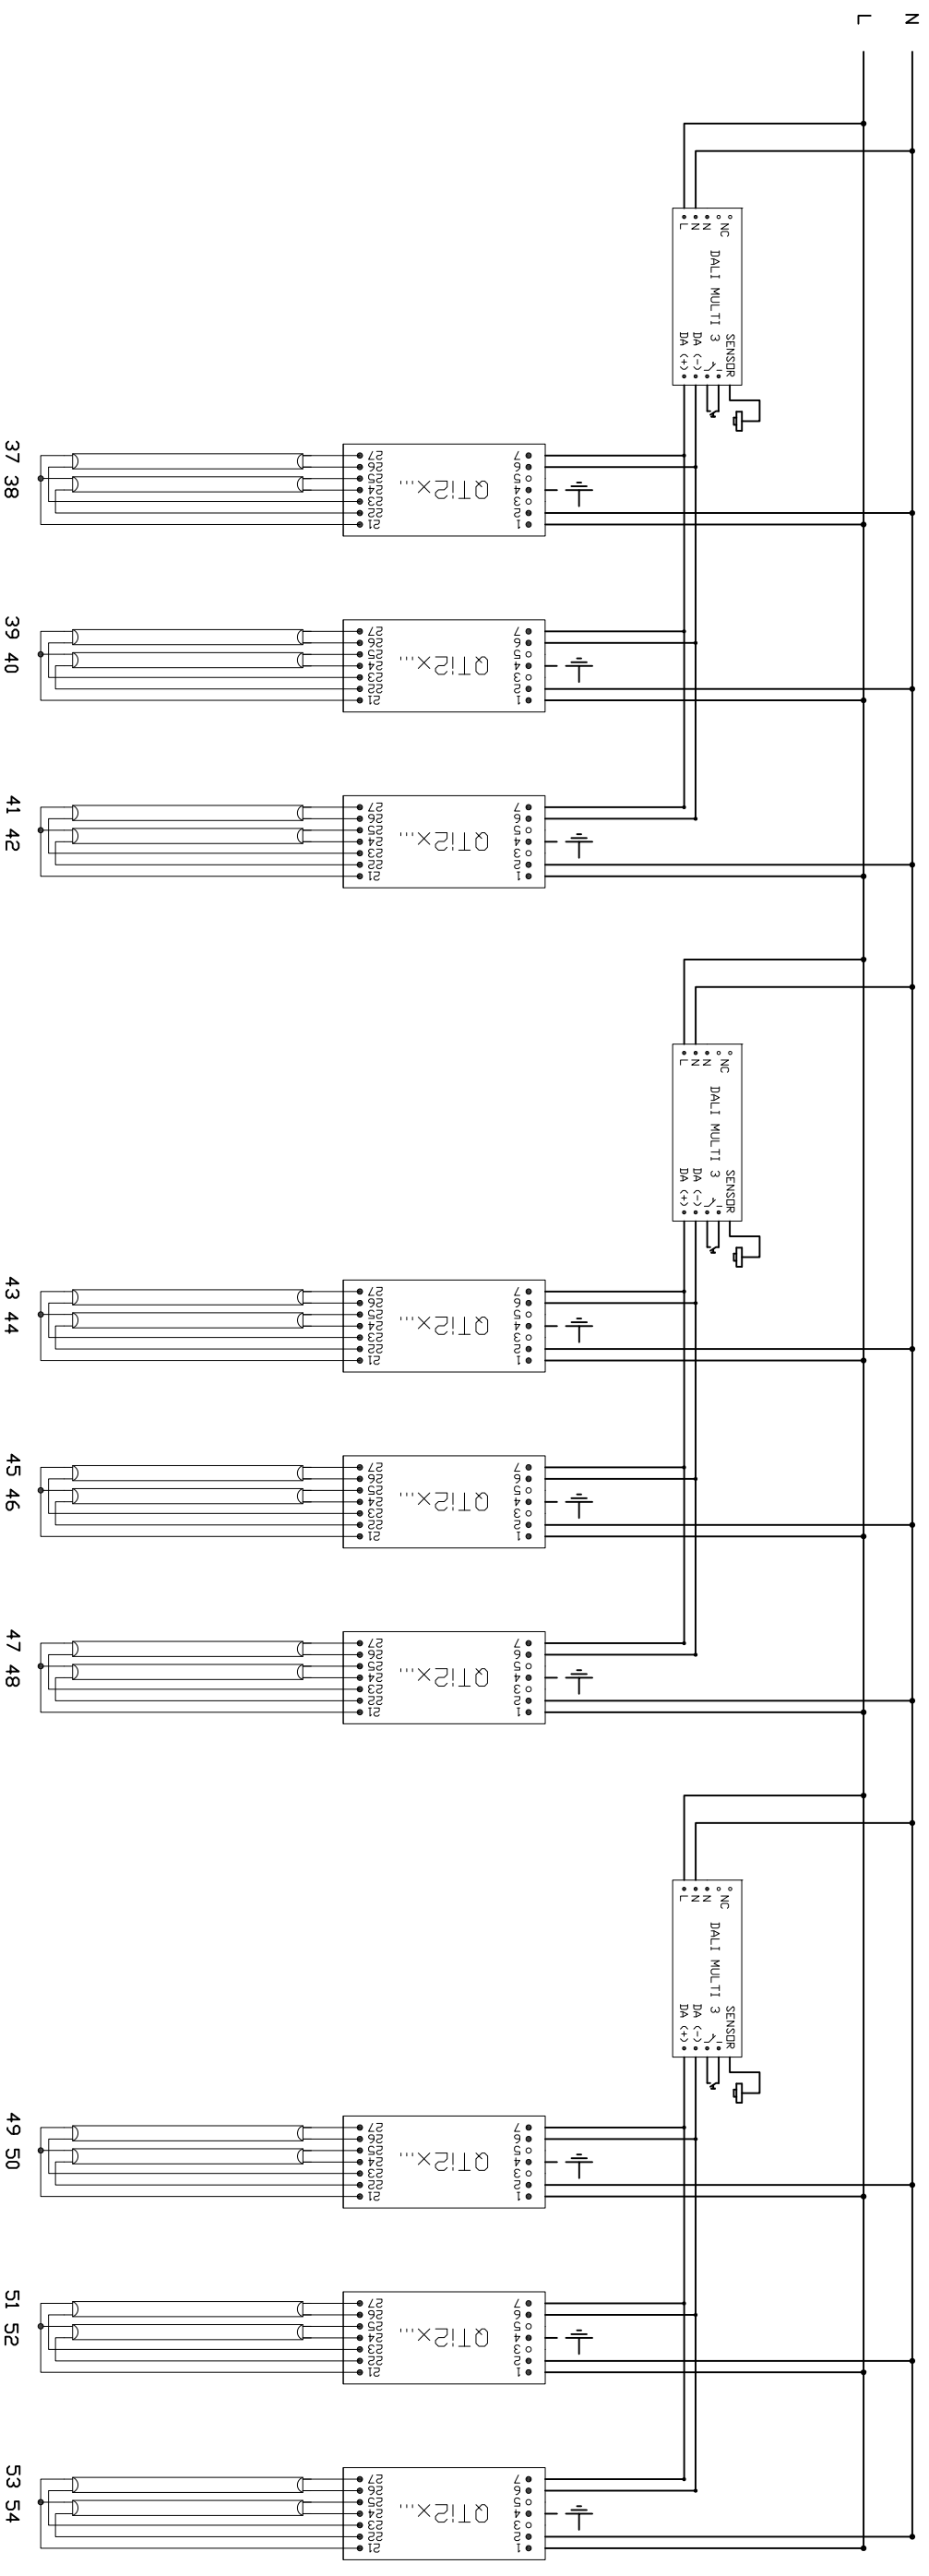

Data	Nom		
Dibuixat	10/05/08	Ivan Brun		
Compro.	----	----		
Escala	Estudi de la il·luminació a les aules, laboratoris docents i accessos de l'edifici P2 de l'EPS de la UdG			Nº plànol 8
S/E	Connexió fluorescents/DALI (I102A)			Substitueix a:
				Especialitat ETIQI