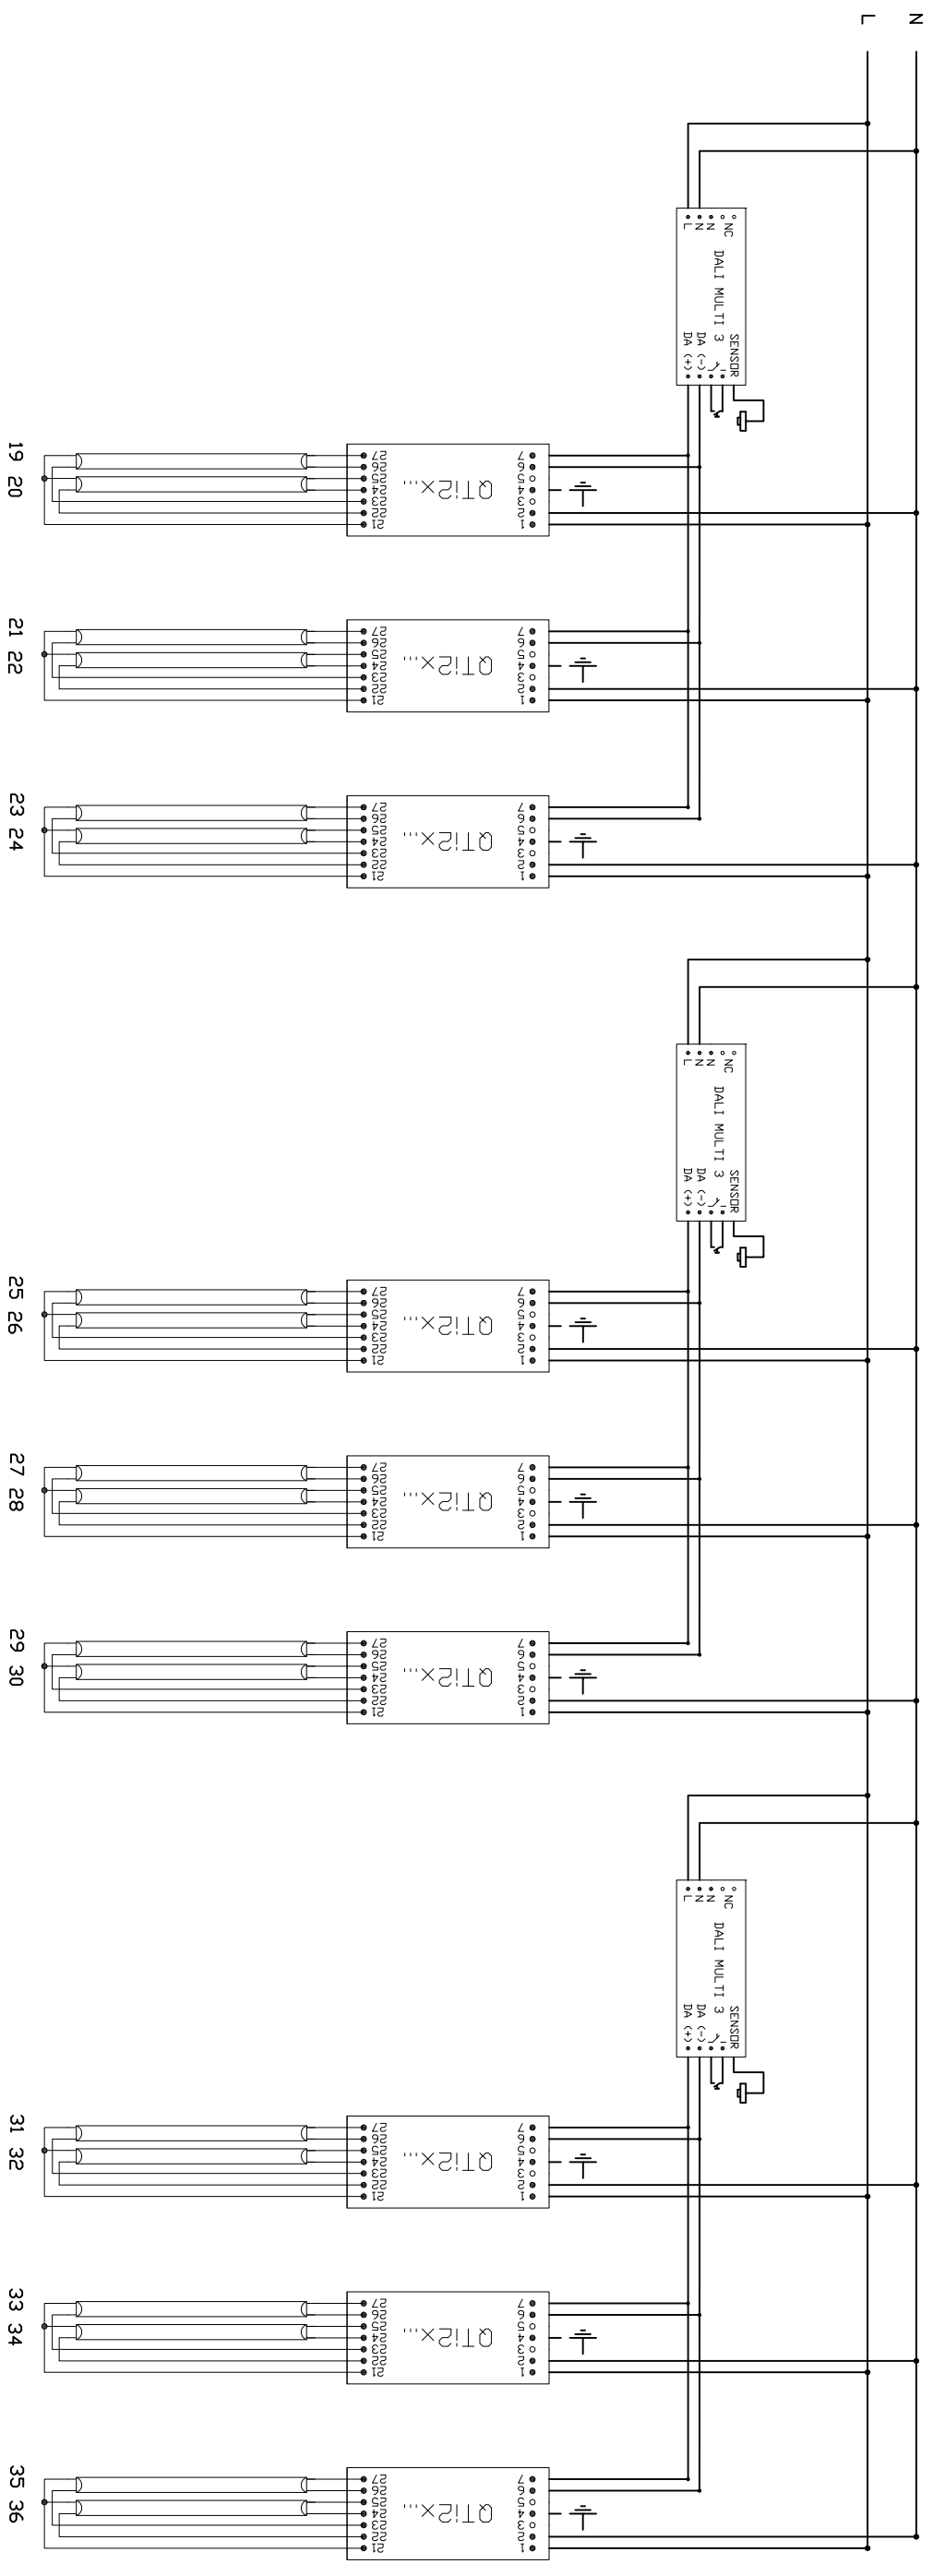

LN B - Elements protecció (veure annex C8)

	Data	Nom	 UdG	Escola politècnica Superior
Dibuixat	10/05/08	Ivan Brun		
Compro.	----	----		
Escala	Estudi de la il·luminació a les aules, laboratoris docents i accessos de l'edifici P2 de l'EPS de la UdG			
S/E	Connexió fluorescents/DALI (I101B)			
	Nº plànol	6		
	Substitueix a:			
	Especialitat ETIQI