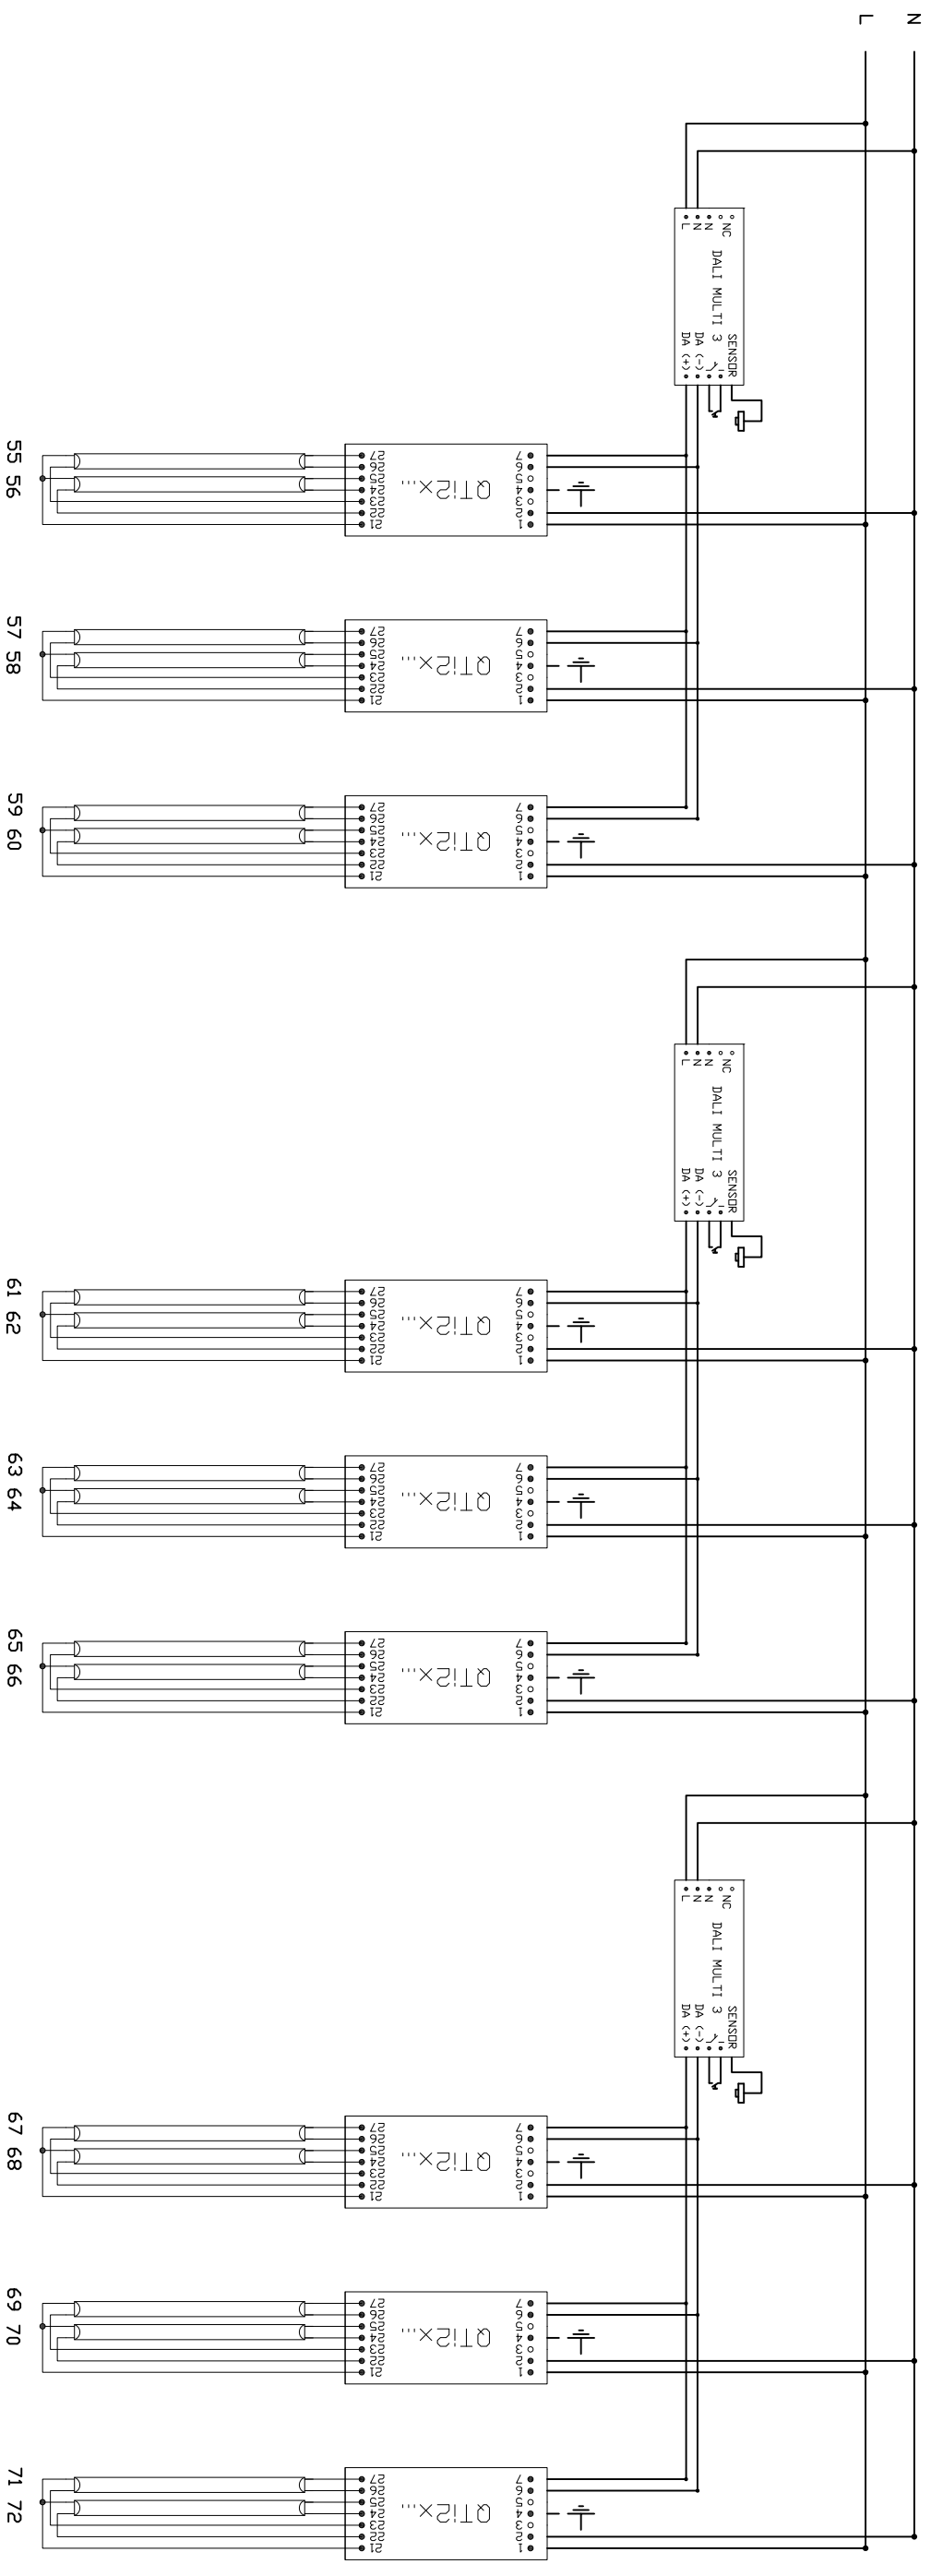

LN D - Elements protecció (veure annex C8)

	Data	Nom	 UdG	Escola politècnica Superior
Dibuixat	10/05/08	Ivan Brun		
Compro.	----	----		
Escala	Estudi de la il·luminació a les aules, laboratoris docents i accessos de l'edifici P2 de l'EPS de la UdG			
S/E	Connexió fluorescents/DALI (I102B)			Nº plànol 10 Substitueix a: Especialitat ETIQI