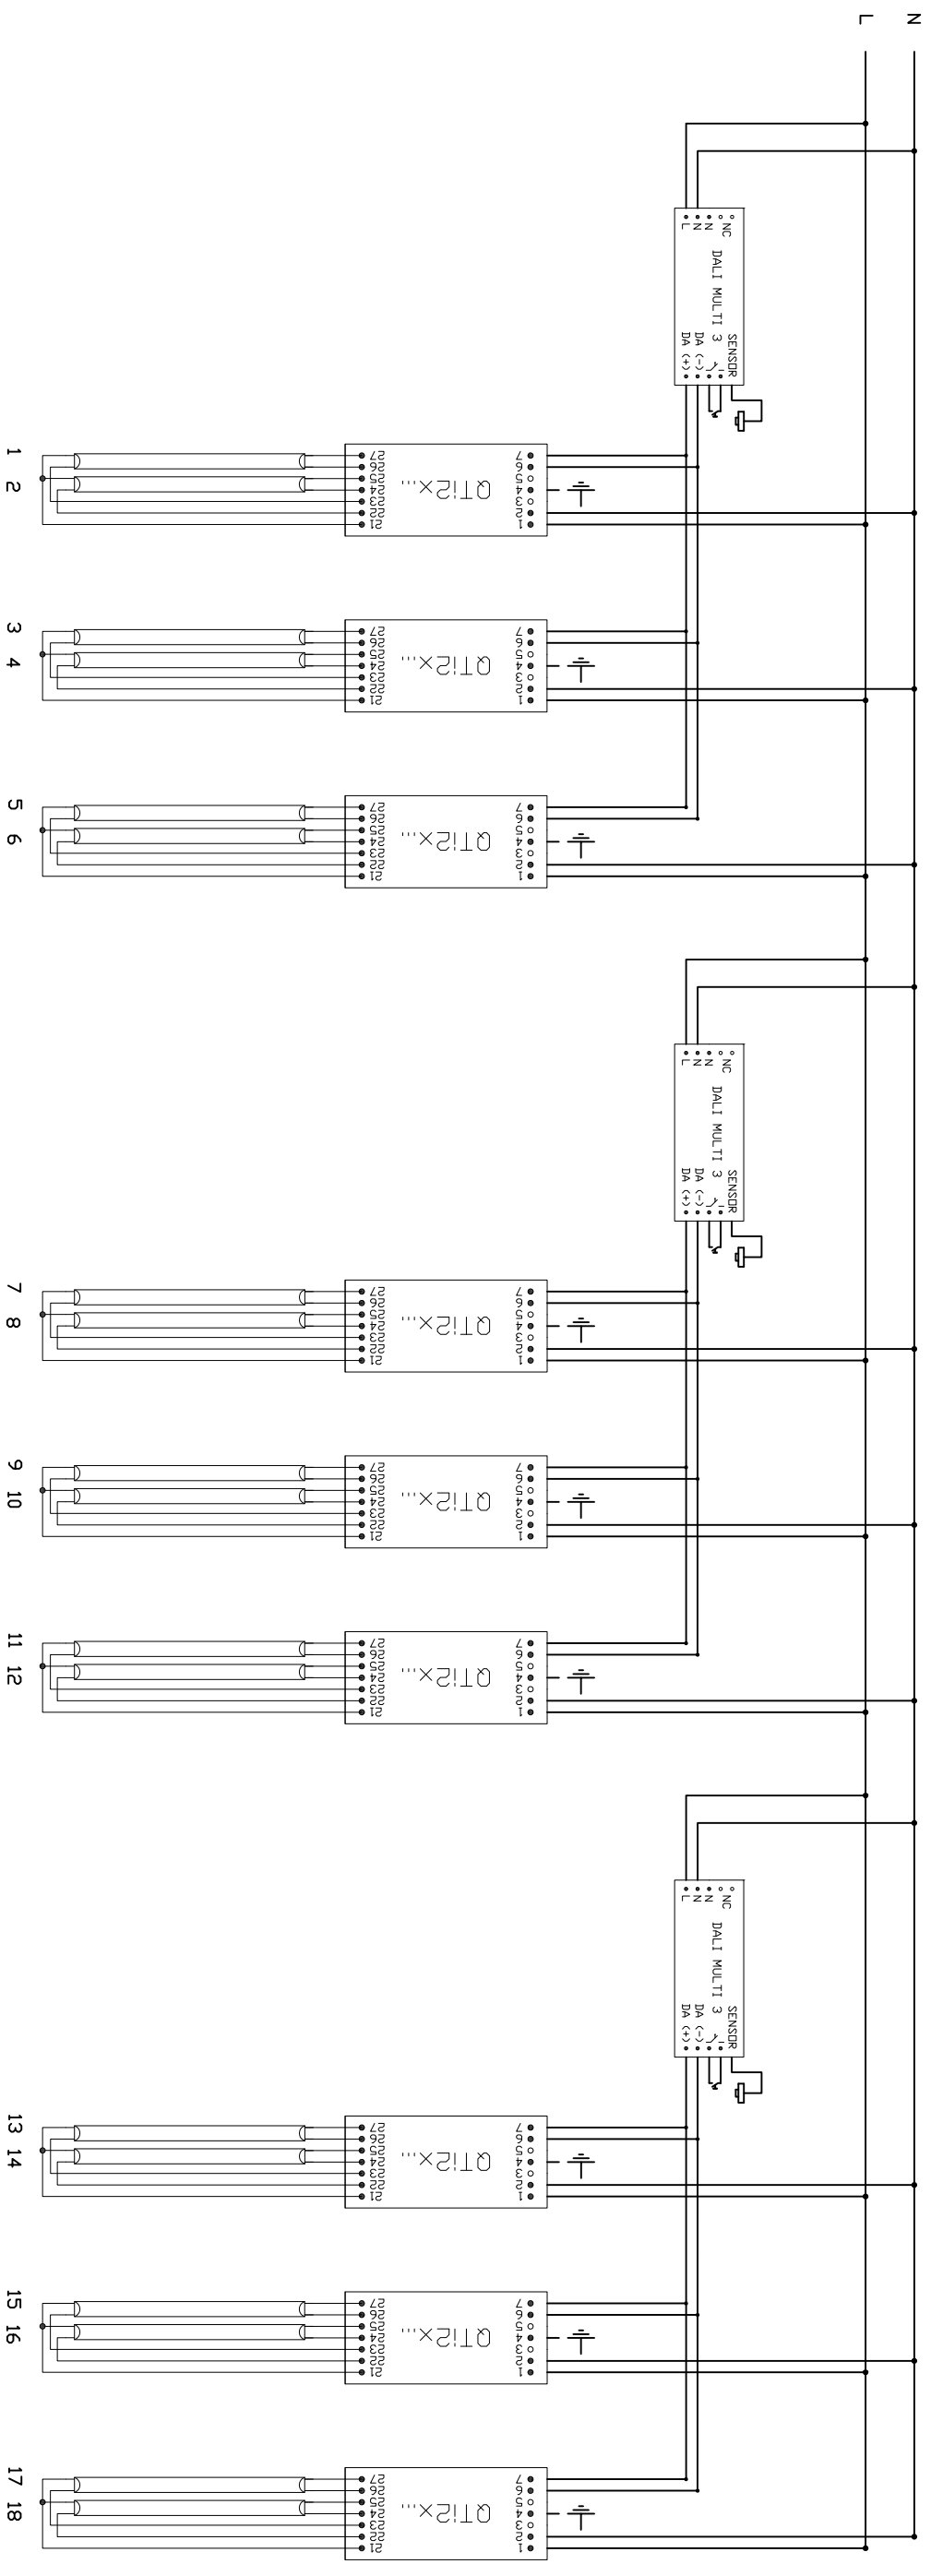

Escola politècnica Superior

	Data	Nom	
Dibuixat	25/04/08	Ivan Brun	
Compro.	----	----	
			UdG

Escola politècnica Superior

Escala	Estudi de la il·luminació a les aules, laboratoris docents i accessos de l'edifici P2 de l'EPS de la UdG.	Nº plànol	2
1/300	PII - UBICACIÓ LLUMINÀRIES	Substitueix a:	
		Especialitat	ETIQI