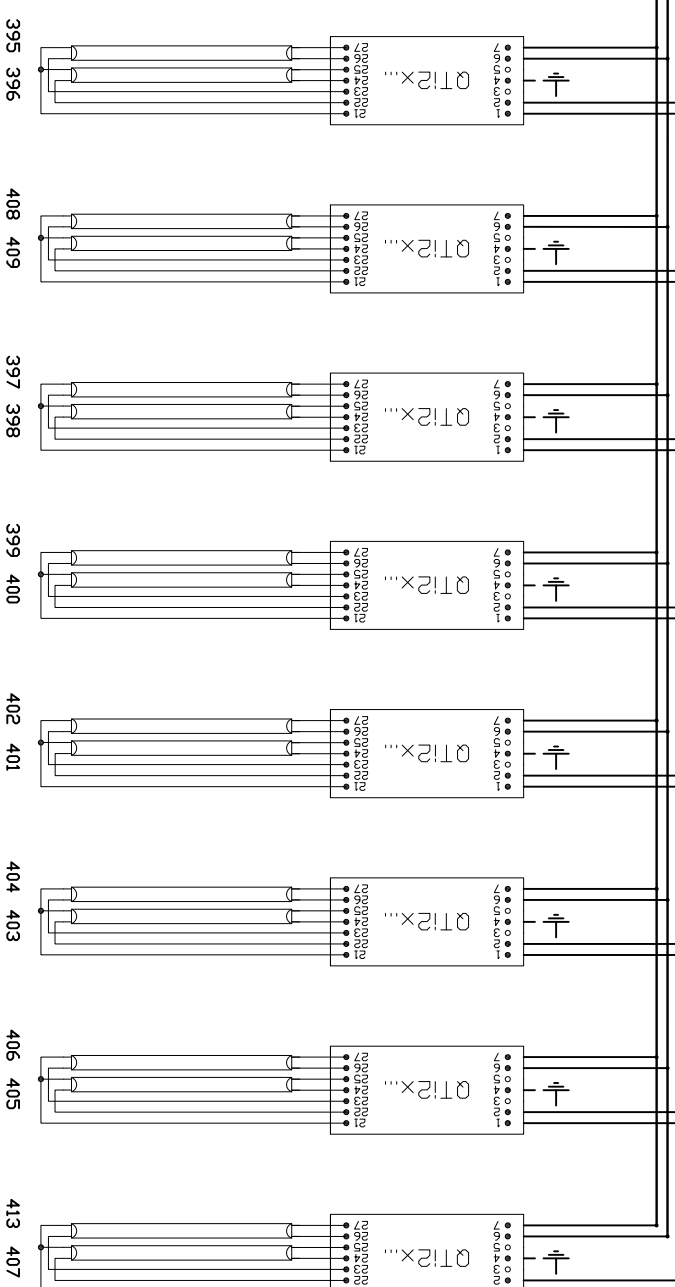

Escala S/E		UdG		Escola politècnica Superior	
Dibuixat	10/05/08	Nom	Ivan Brun	Nº plànol	28
Compro.	----		----	Substitueix a:	Especialitat ETIQI
Data			Estudi de la il·luminació a les aules, laboratoris docents i accessos de l'edifici P2 de l'EPS de la UdG		
Dibuixat			Connexió fluorescents/DALI (I109)