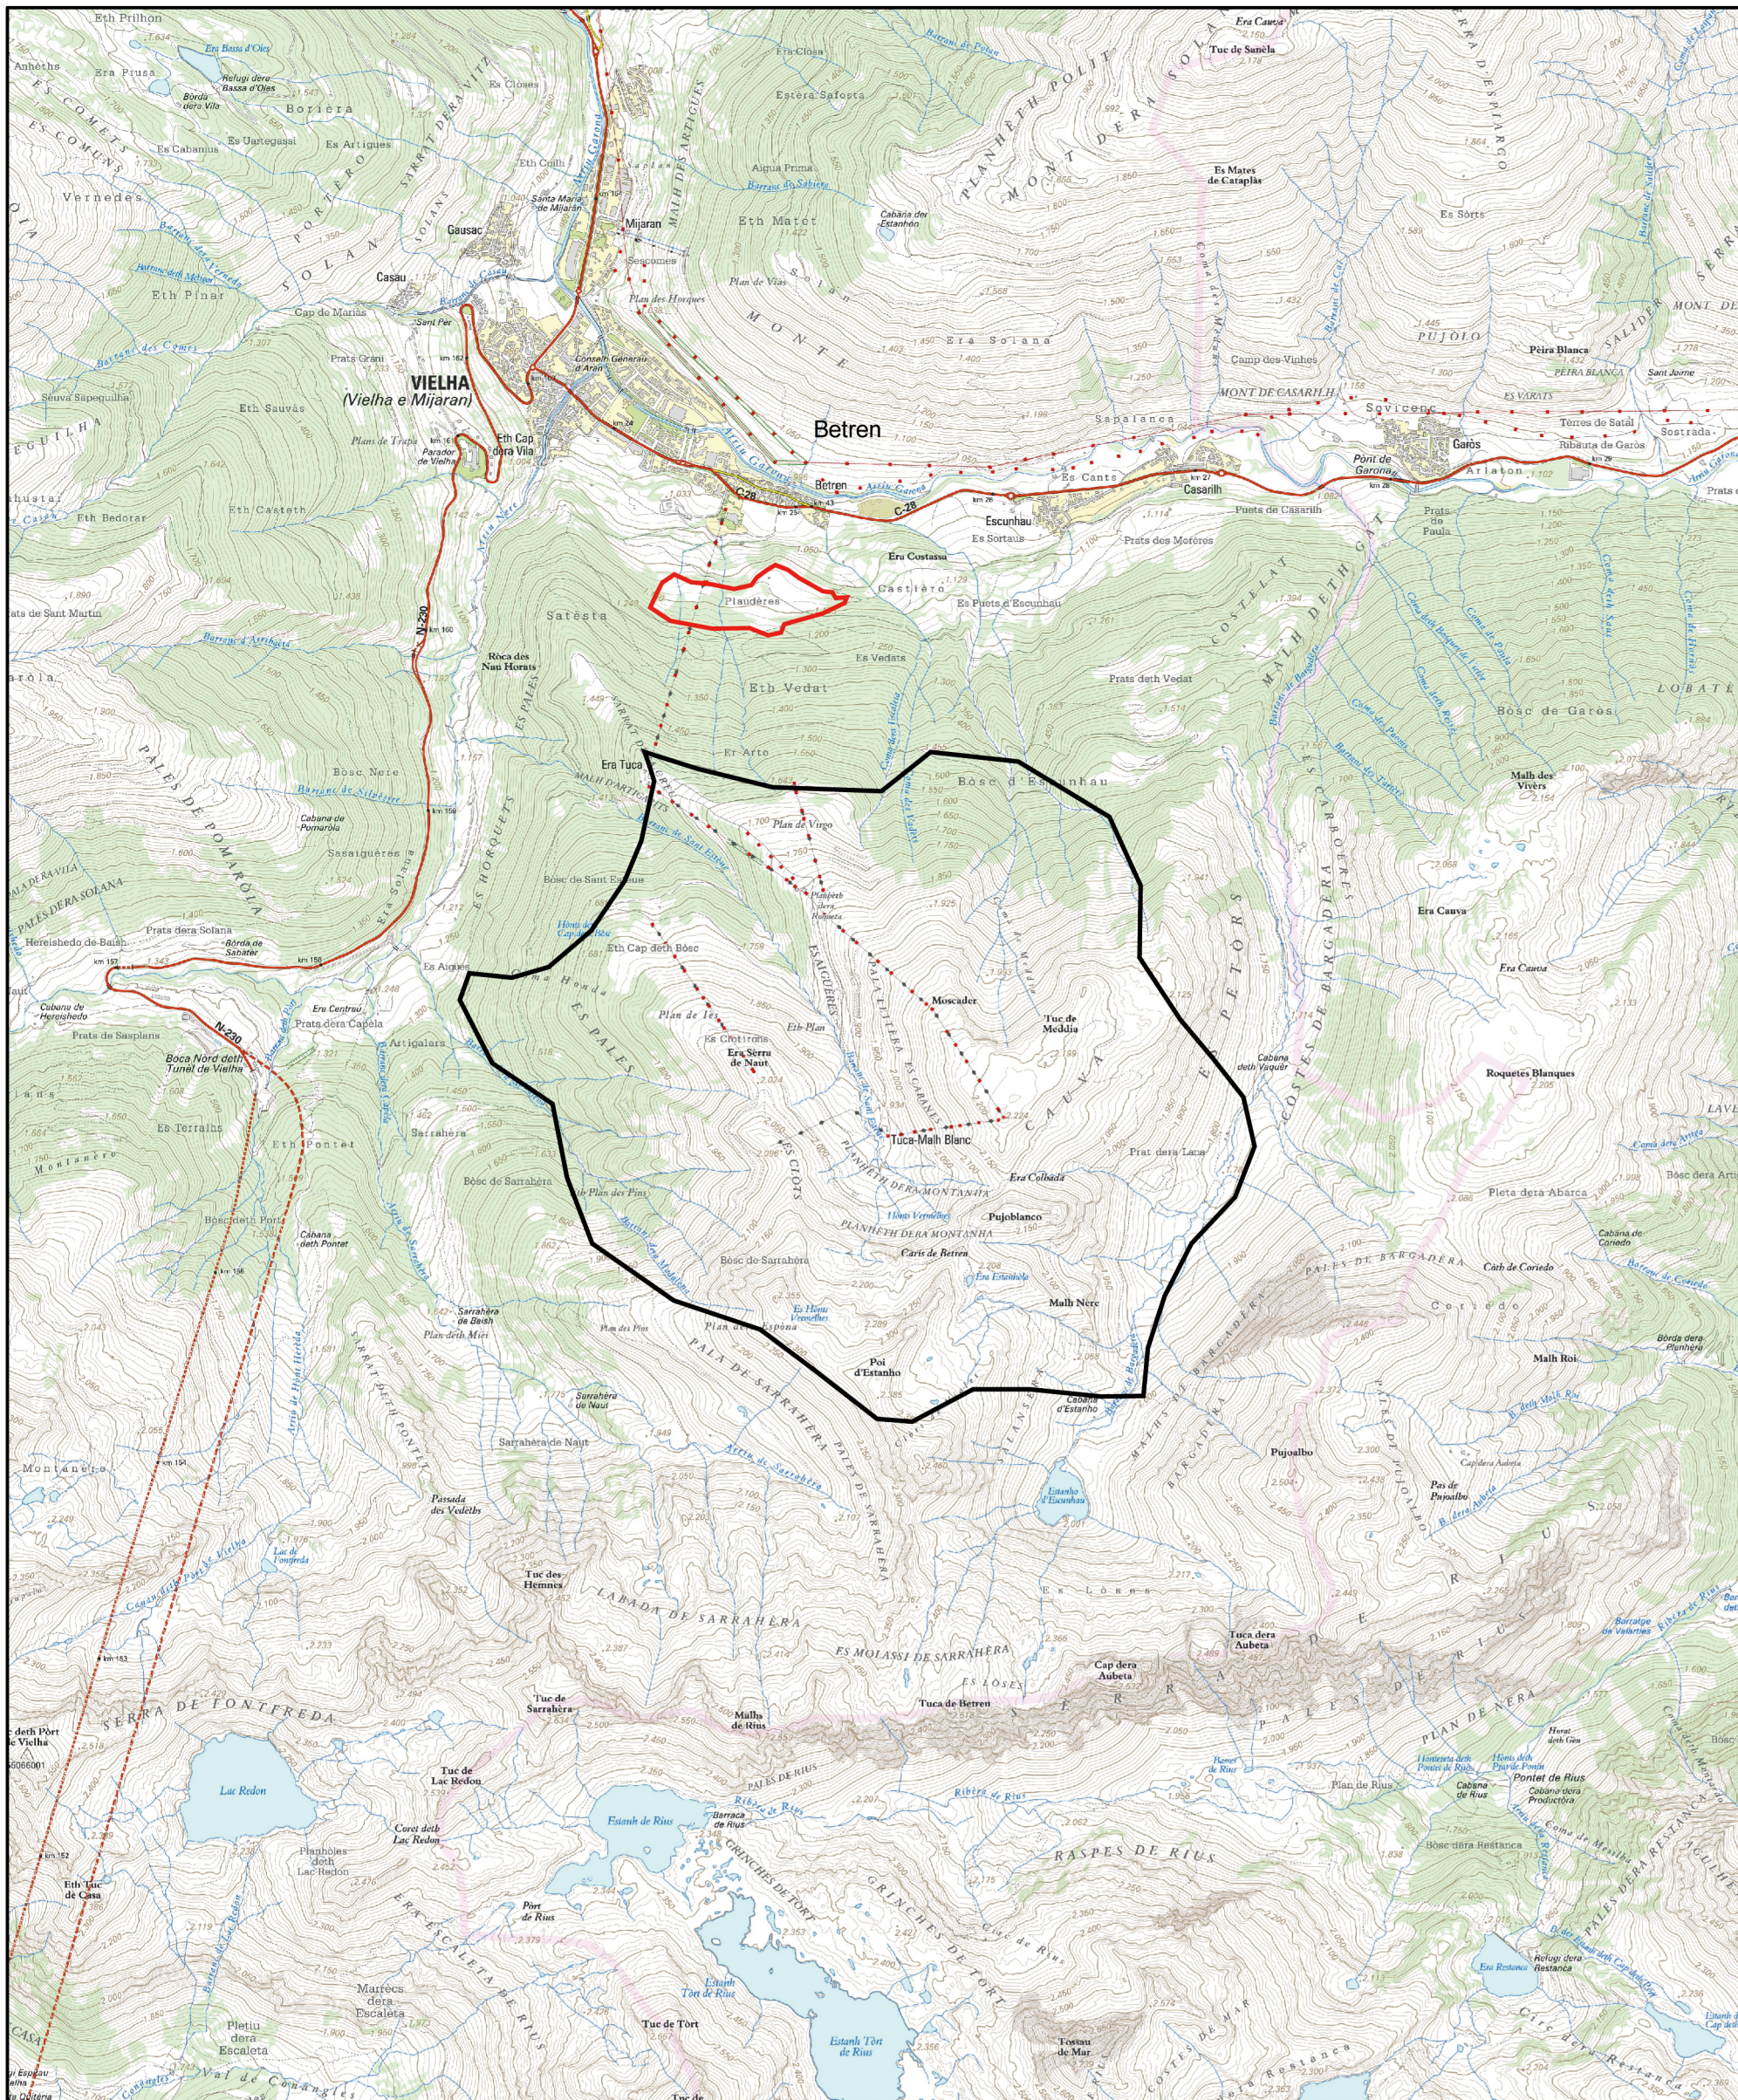

# Topogràfic de la zona afectada pel projecte Tucarán

## Llegenda

Àrea d'urbanització

Àrea domini esquiable

## Escala

0 365730 1.460 2.190 2.920

Metres