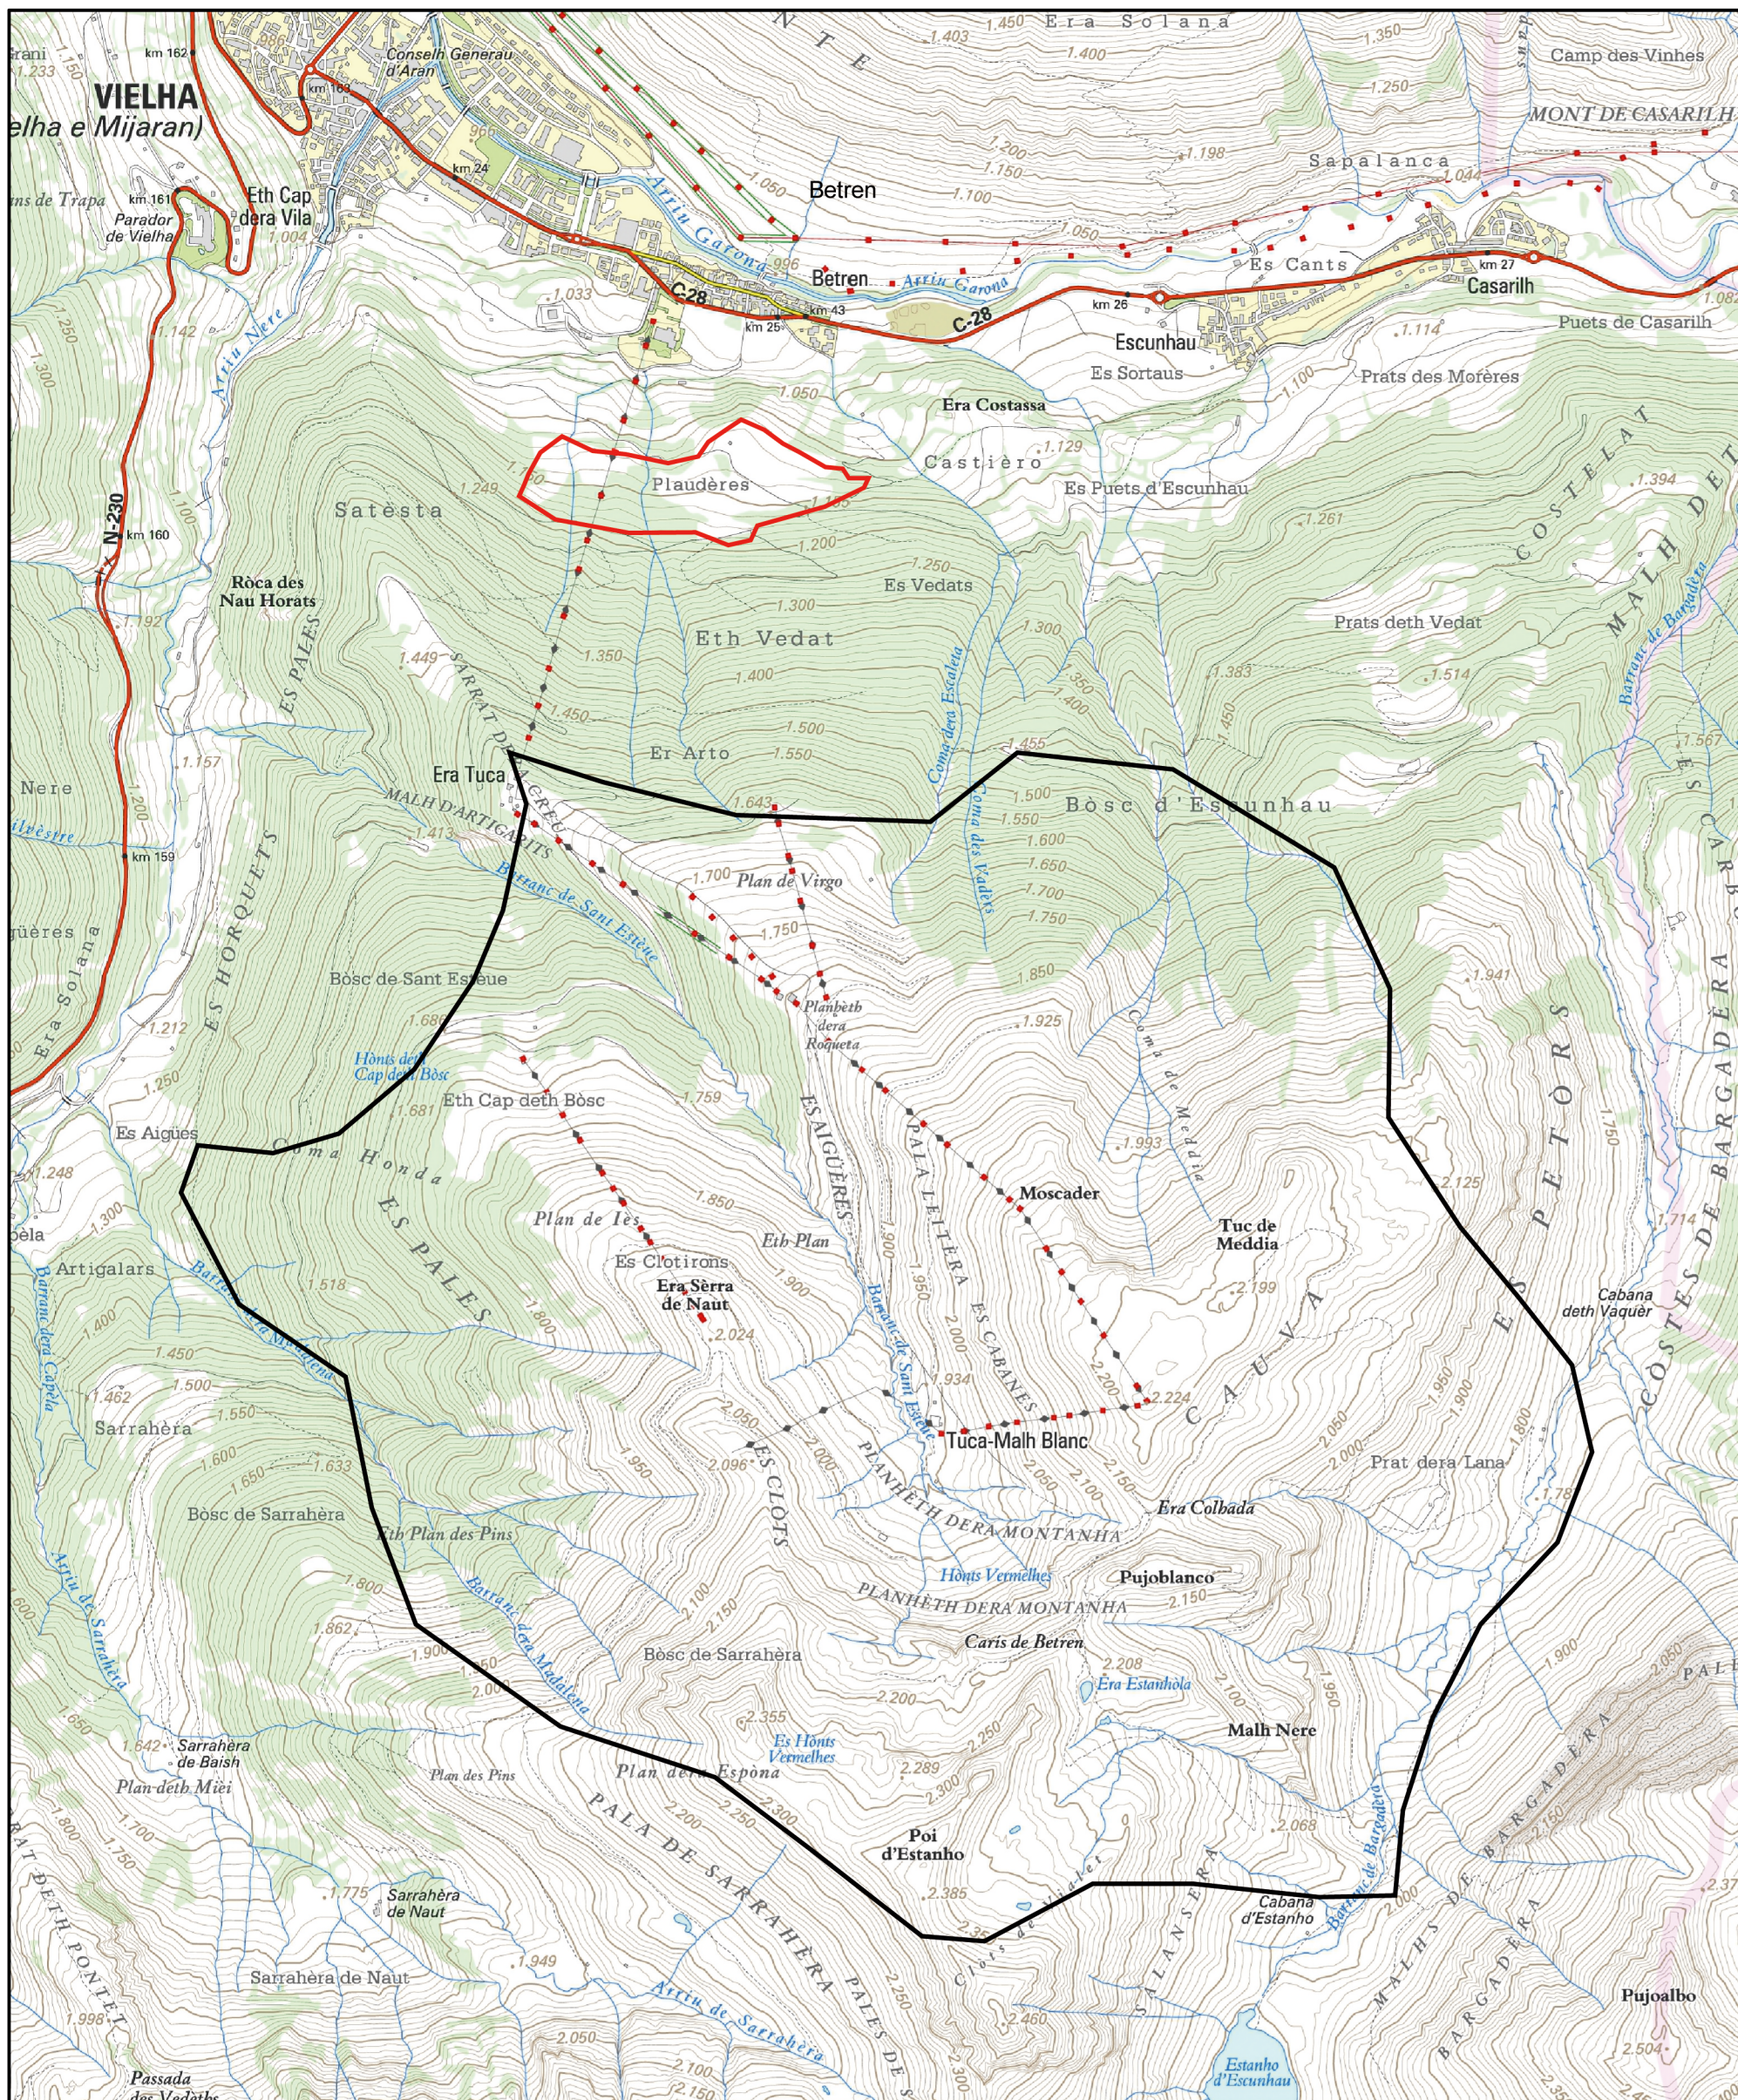

Topogràfic de la zona afectada pel projecte Tucarán

Llegenda

Àrea d'urbanització

Àrea domini esquiable

Escala

0 205410 820 1.230 1.640
Metres