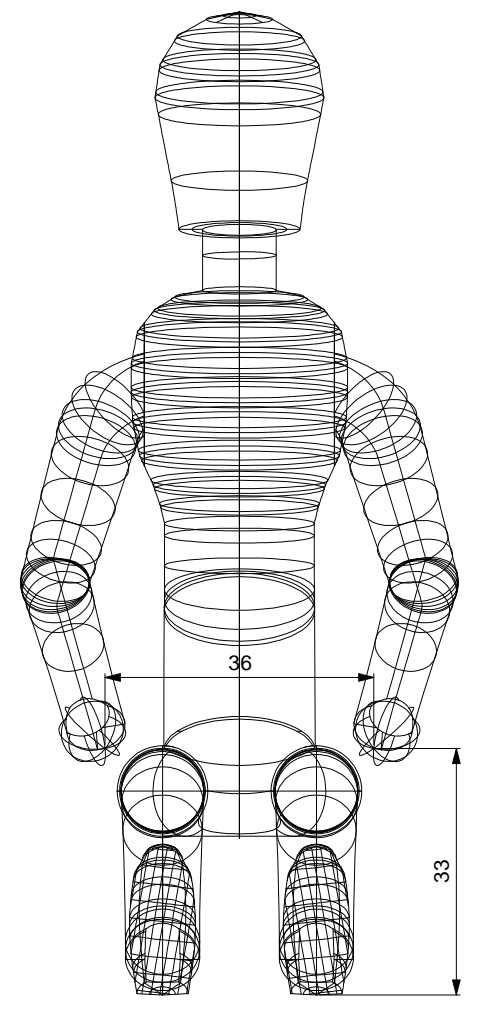

D

C

B

A

	Fecha	Nombre
Dibujado	20/08/08	Rubén Carballo
Compro.		
Id.s.norm.		

CONJUNTO

D

C

B

A

D

C

B

A

	<i>Fecha</i>	<i>Nombre</i>	 Escola Politècnica Superior UdG
<i>Dibujado</i>	19/08/08	Rubén Carballo	
<i>Compro.</i>			
<i>Id.s.norm.</i>			
<i>Escala</i>	DUMMY COPILOTO		Unidades en milímetros
1:10			