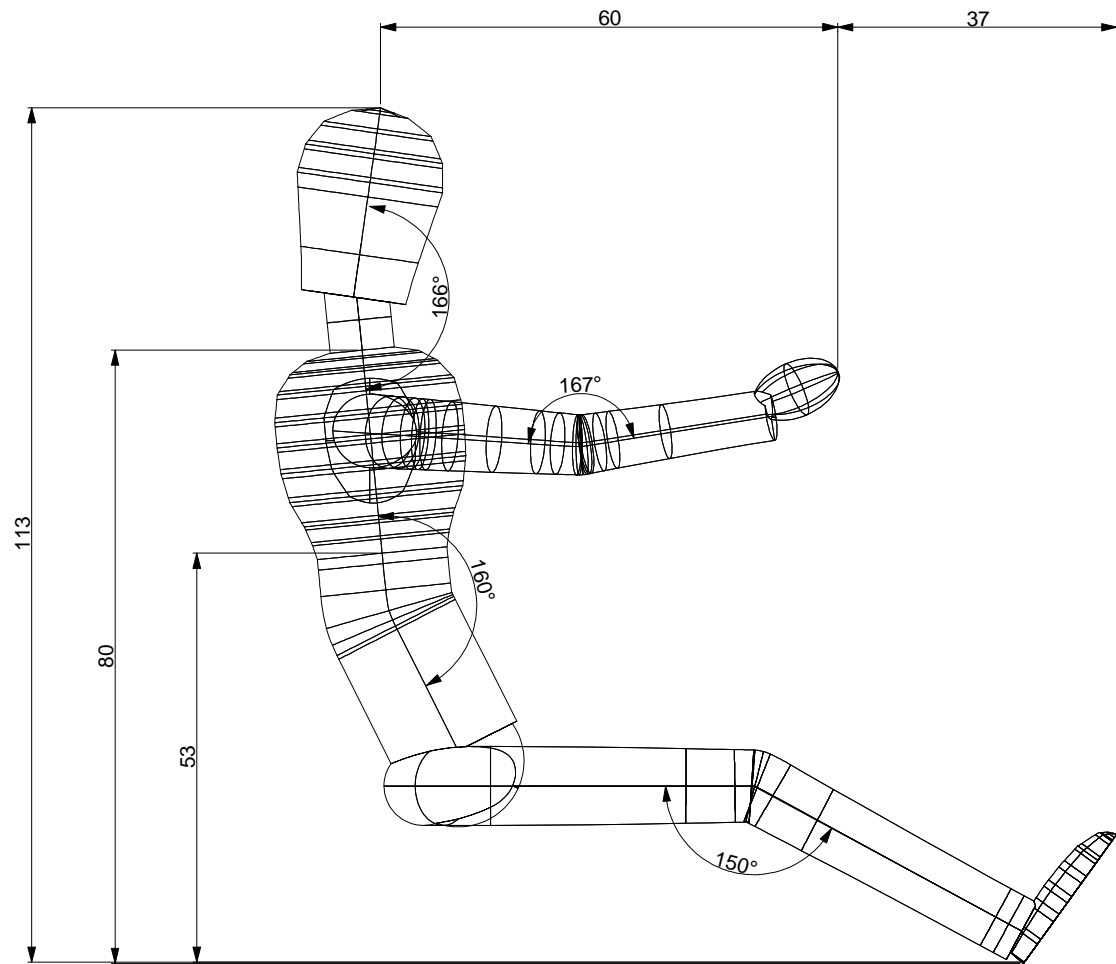

	Fecha	Nombre				
Dibujado	19/08/08	Rubén Carballo				
Compro.						
Id.s.norm.						
Escala	DUMMY CONDUCTOR		Unidades en milímetros			
1:10						

D

C

B

A

D

C

B