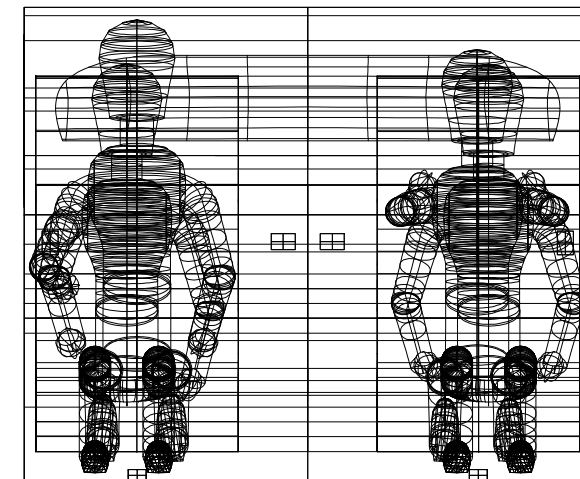

D

C

B

A

	Fecha	Nombre
Dibujado	20/08/08	Rubén Carballo
Compro.		
Id.s.norm.		

CONJUNTO

D

C

B

A

D

C

B

A

	<i>Fecha</i>	<i>Nombre</i>	 Escola Politècnica Superior UdG
<i>Dibujado</i>	19/08/08	Rubén Carballo	
<i>Compro.</i>			
<i>Id.s.norm.</i>			
<i>Escala</i>	DUMMY COPILOTO		Unidades en milímetros
1:10			

	Fecha	Nombre				
Dibujado	19/08/08	Rubén Carballo				
Compro.						
Id.s.norm.						
Escala	DUMMY CONDUCTOR		Unidades en milímetros			
1:10						

D

C

B

A

D

C

B