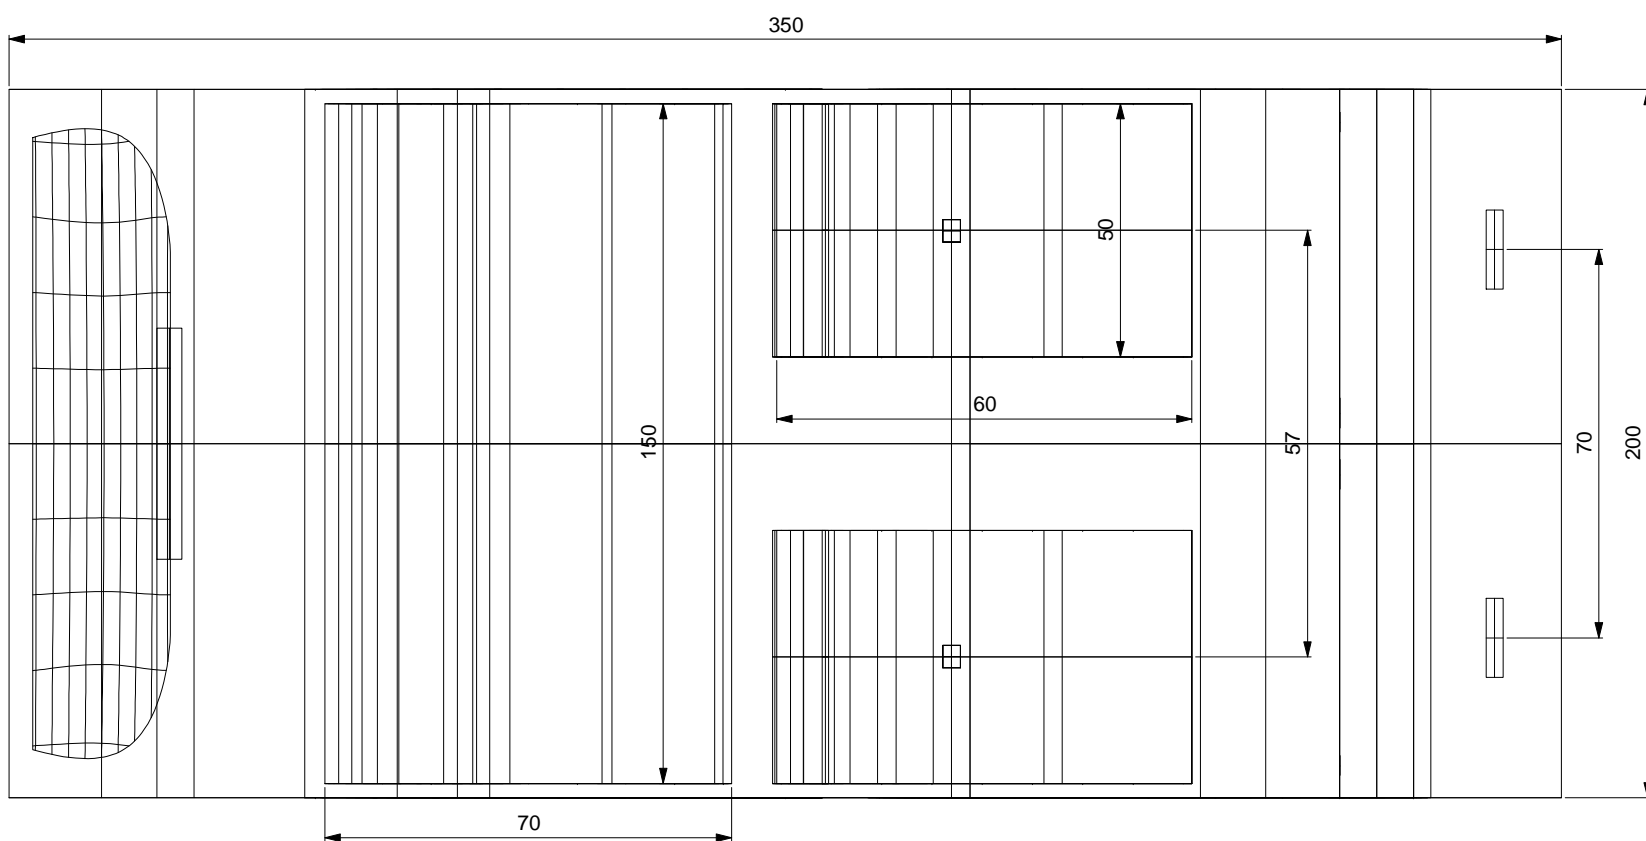

D

C

B

A

	<i>Fecha</i>	<i>Nombre</i>	 Escola Politècnica Superior UdG	
<i>Dibujado</i>	19/08/08	Rubén Carballo		
<i>Compro.</i>				
<i>Id.s.norm.</i>				
<i>Escala</i>	1:10		HABITÁCULO	
				Unidades en milímetros

D

C

B

A