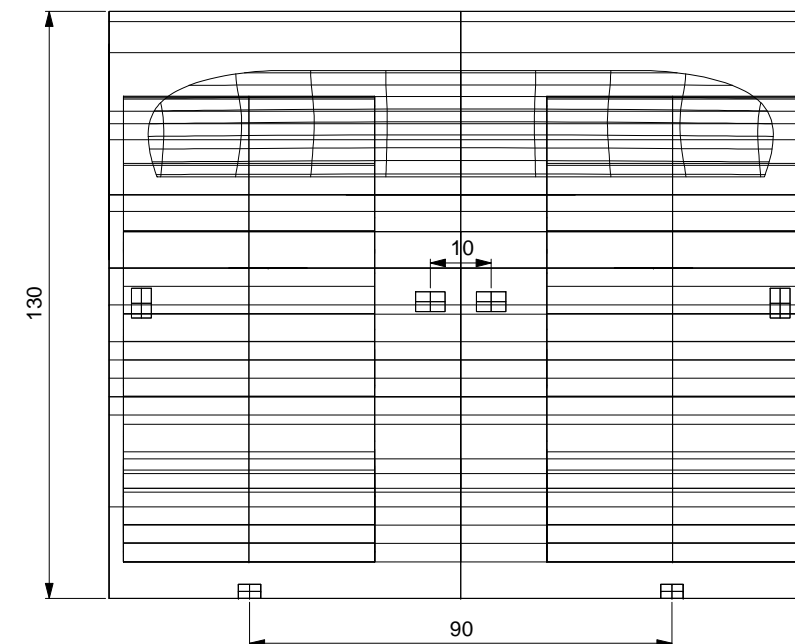

D

C

B

A

	<i>Fecha</i>	<i>Nombre</i>	 Escola Politècnica Superior UdG	
<i>Dibujado</i>	19/08/08	Rubén Carballo		
<i>Compro.</i>				
<i>Id.s.norm.</i>				
<i>Escala</i>	1:10		HABITÁCULO	
				Unidades en milímetros

D

C

B

A