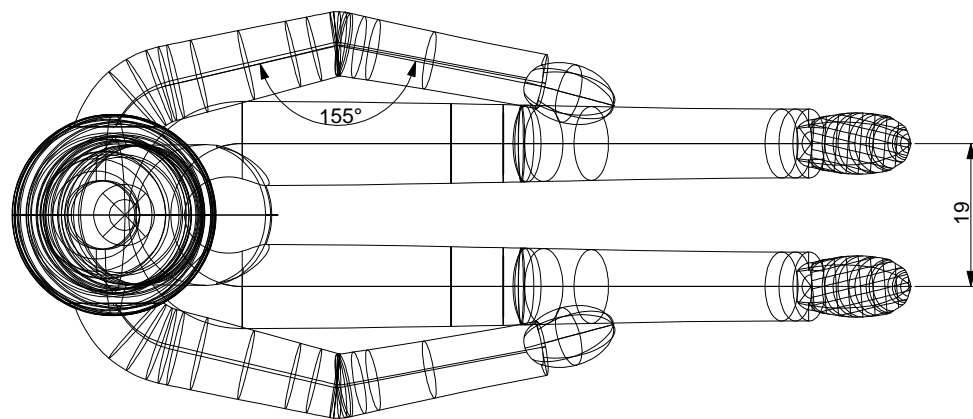

	Fecha	Nombre				
Dibujado	19/08/08	Rubén Carballo				
Compro.						
Id.s.norm.						
Escala	DUMMY CONDUCTOR		Unidades en milímetros			
1:10						

D

C

B

A

D

C

B