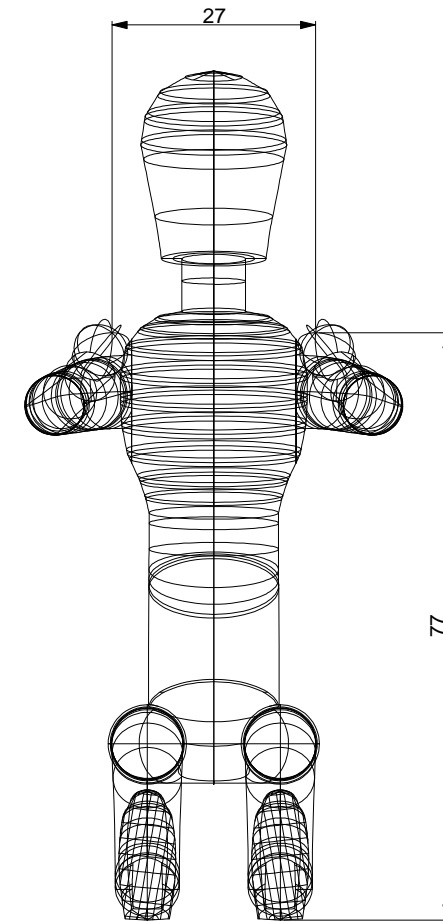

	Fecha	Nombre				
Dibujado	19/08/08	Rubén Carballo				
Compro.						
Id.s.norm.						
Escala	DUMMY CONDUCTOR		Unidades en milímetros			
1:10						

D

C

B

A

D

C

B