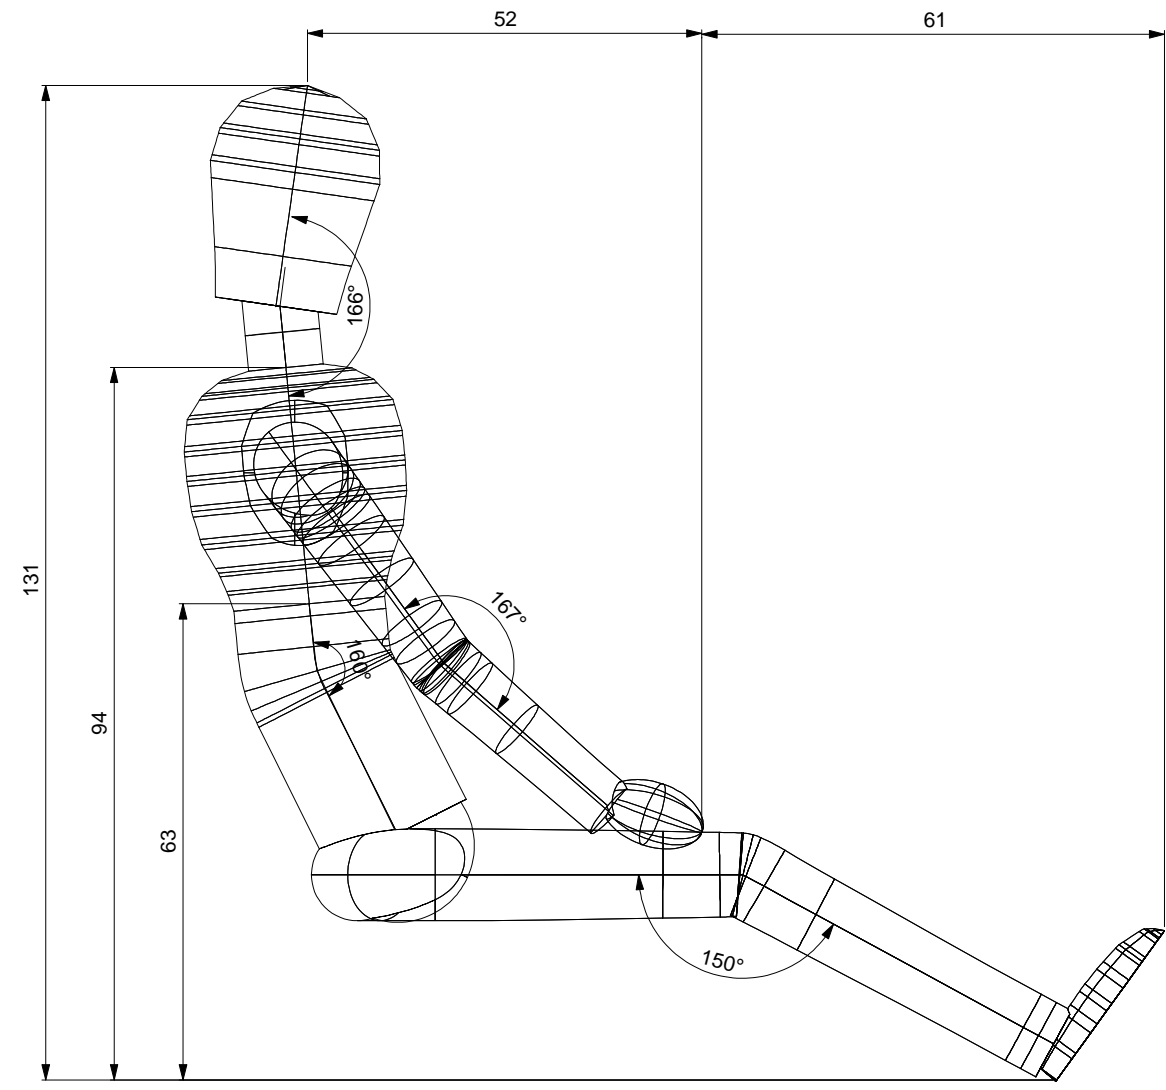

D

C

B

A

	Fecha	Nombre
Dibujado	20/08/08	Rubén Carballo
Compro.		
Id.s.norm.		

CONJUNTO

D

C

B

A

D

C

B

A

	<i>Fecha</i>	<i>Nombre</i>	 Escola Politècnica Superior UdG
<i>Dibujado</i>	19/08/08	Rubén Carballo	
<i>Compro.</i>			
<i>Id.s.norm.</i>			
<i>Escala</i>	DUMMY COPILOTO		Unidades en milímetros
1:10			

	Fecha	Nombre				
Dibujado	19/08/08	Rubén Carballo				
Compro.						
Id.s.norm.						
Escala	DUMMY CONDUCTOR		Unidades en milímetros			
1:10						

D

C

B

A

D

C

B