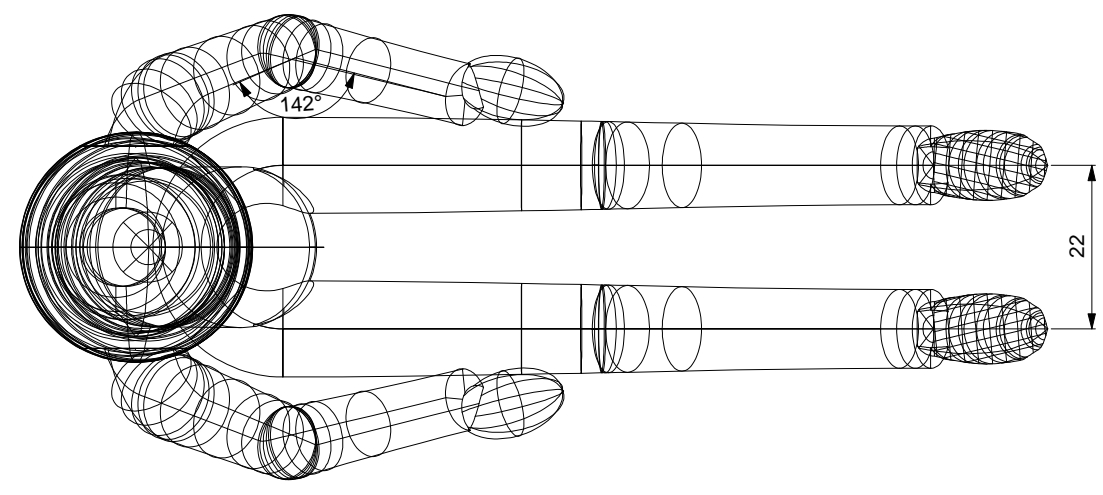

B

A

D

C

B

A

	<i>Fecha</i>	<i>Nombre</i>	 Escola Politècnica Superior UdG
<i>Dibujado</i>	19/08/08	Rubén Carballo	
<i>Compro.</i>			
<i>Id.s.norm.</i>			
<i>Escala</i>	DUMMY COPILOTO		Unidades en milímetros
1:10			