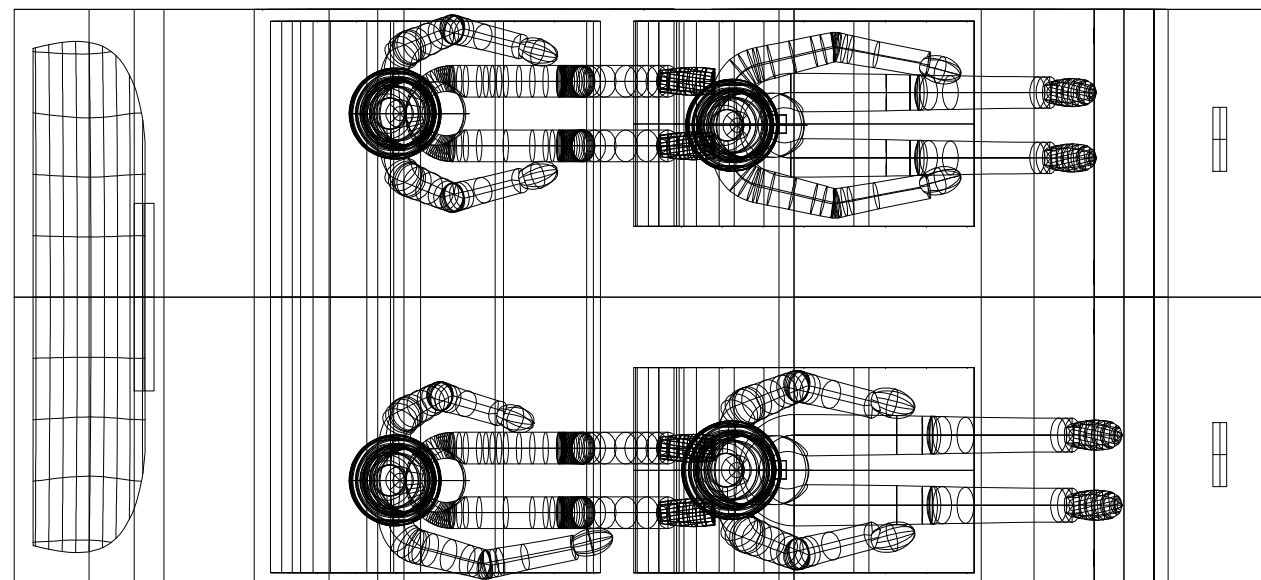

D

C

B

A

	Fecha	Nombre
Dibujado	20/08/08	Rubén Carballo
Compro.		
Id.s.norm.		

CONJUNTO

D

C

B

A

D

C

B

A

	<i>Fecha</i>	<i>Nombre</i>	 Escola Politècnica Superior UdG
<i>Dibujado</i>	19/08/08	Rubén Carballo	
<i>Compro.</i>			
<i>Id.s.norm.</i>			
<i>Escala</i>	DUMMY COPILOTO		Unidades en milímetros
1:10			